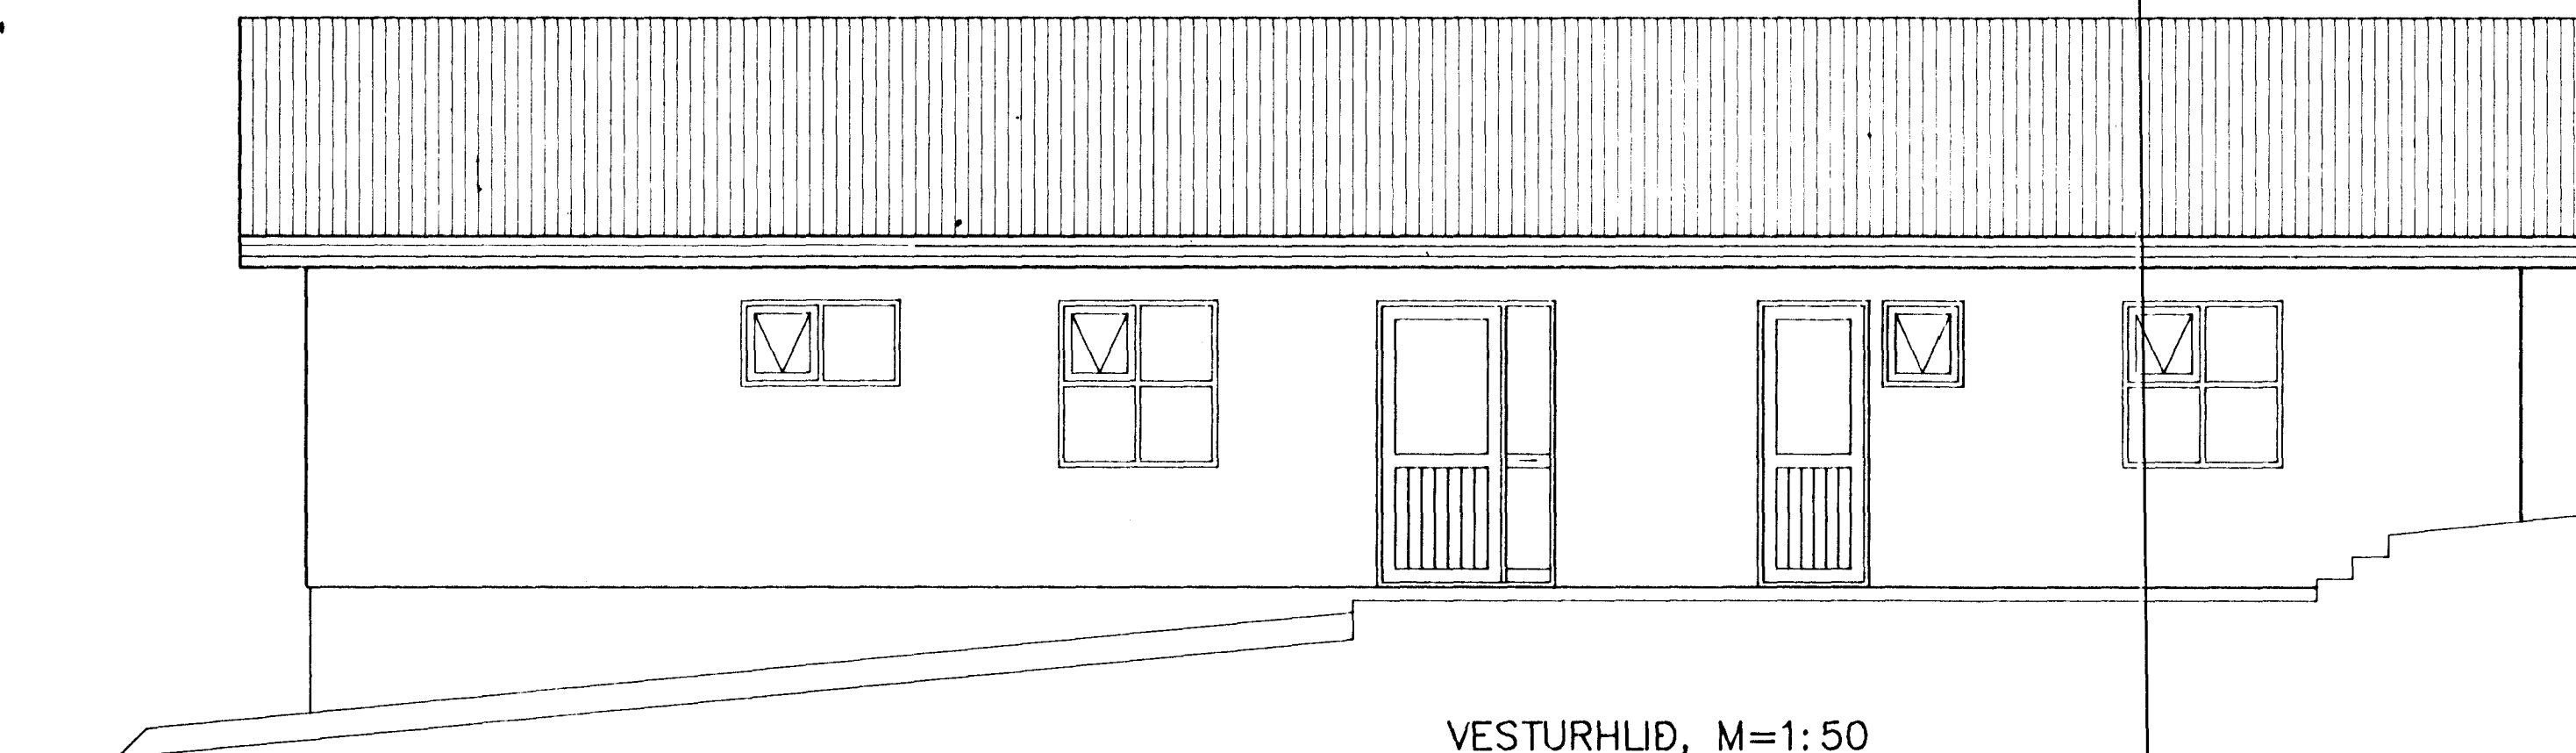

SUDURHLID, M=1:50

NORÐURHLID, M=1:50

VESTURHLID, M=1:50

TRÉHÚS MED HVÍTUM STENI-PLÖTUM  
 RAUÐVINDUR KJÖRVARI Á GLUGGA, HURDIR OG VINDSKEIDAR  
 RAUTT ÞAK  
 SORPGEYMSLAN ER FORSTEYPT EINING, HVÍTMÁLUD

Byggingatulltrúi Hafnarfjarðar  
 Afgreitt þann  
 25 MARS 1997  
 Sigurbjartur Halldórsson