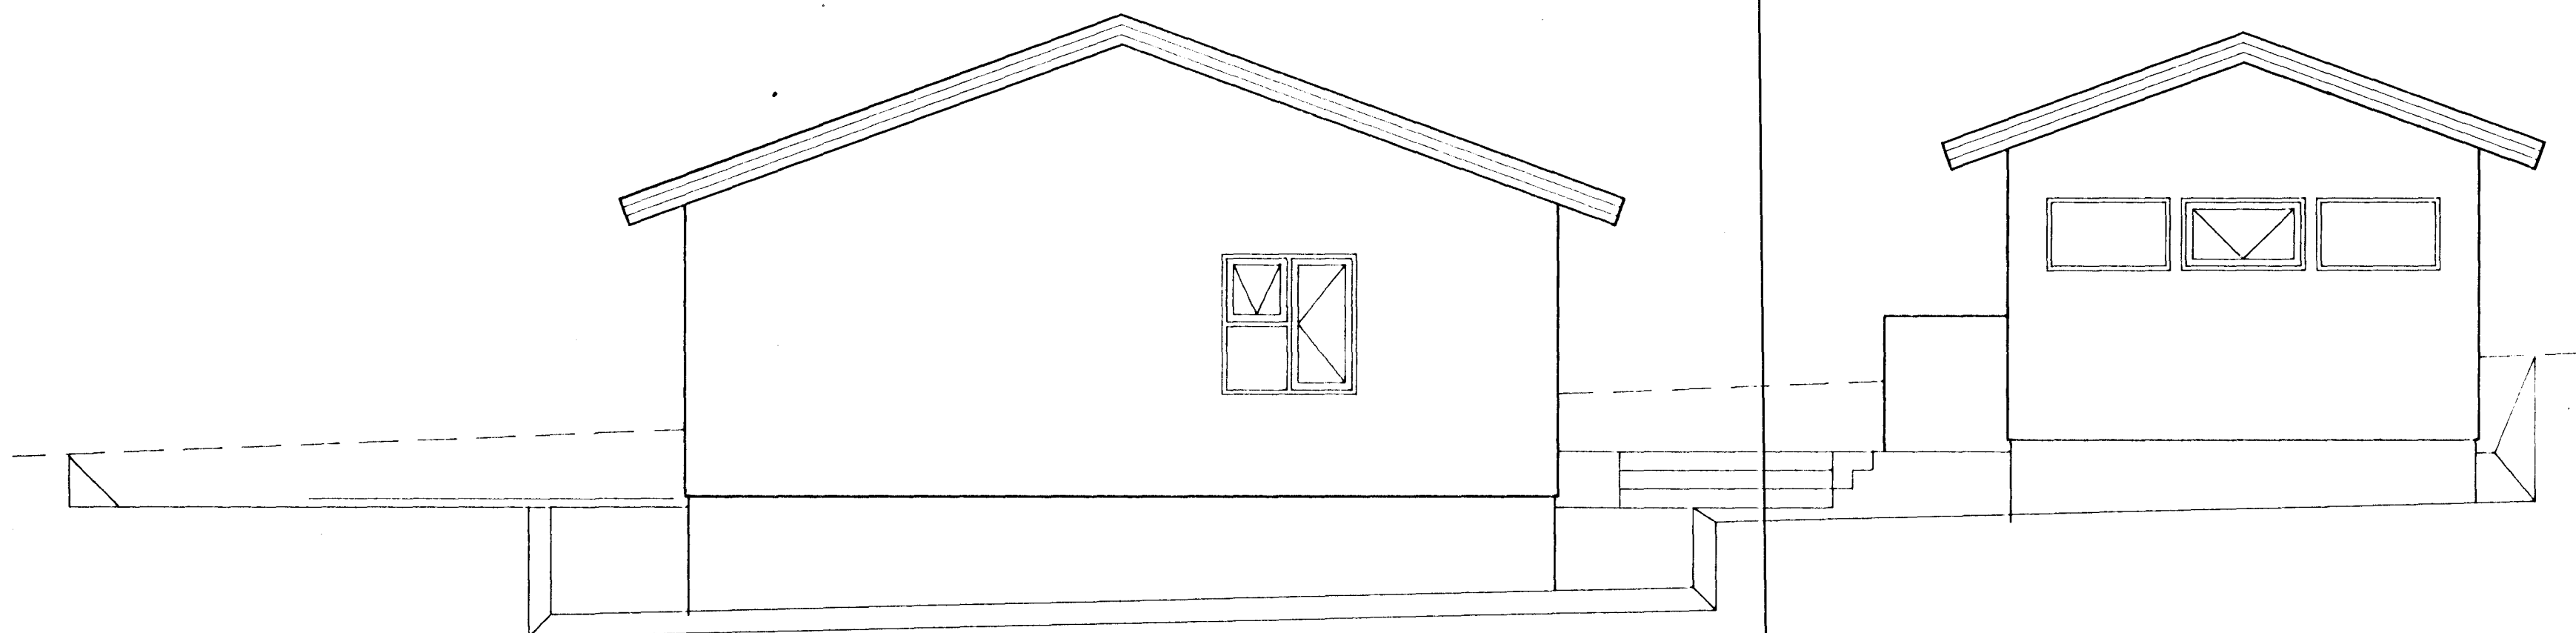

SUDURHLID, M=1:50

NORÐURHLID, M=1:50

VESTURHLID, M=1:50

TRÉHÚS MED HVÍTUM STENI-PLÖTUM  
 RAUÐVINDUR KJÖRVARI Á GLUGGA, HURDIR OG VINDSKEIDAR  
 RAUTT ÞAK  
 SORPGEYMSLAN ER FORSTEYPT EINING, HVÍTMÁLUD

Byggingatulltrúi Hafnarfjarðar  
 Afgreitt þann  
 25 MARS 1997  
 Sigurbjartur Halldórsson