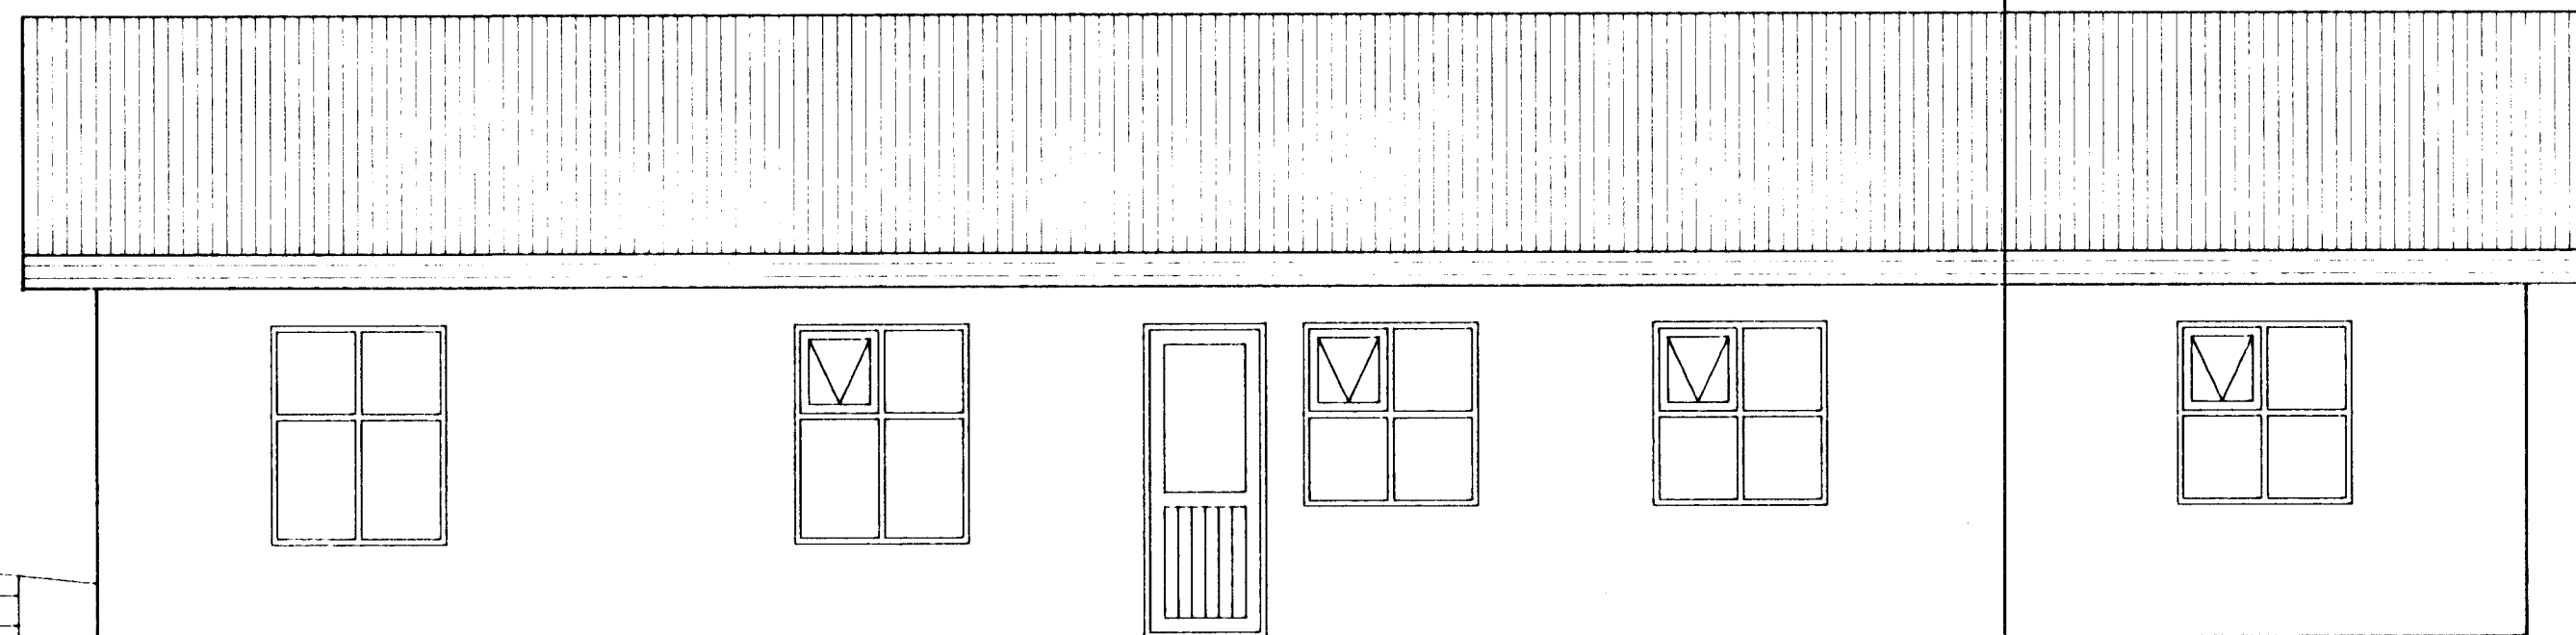

VESTURHLID, M=1:50

AUSTURHLID, M=1:50

TRÉHÚS MED HVÍTUM STENI-PLÖTUM  
 RAUÐVÍÐUR KJÓRVARI Á GLUGGA, HURDIR OG VINDSKEIDAR  
 RAUTT ÞAK  
 SORPGEYMSLAN ER FORSTEYPT EINING, HVÍTMÁLUD

AUSTURHLID, M=1:50

Byggingafultrúi Hafnarfjarðar  
 Afgreitt þann  
 25 MARS 1997  
 Sigurbjartur Halldórsson

TEIKNISTOFA AGNARS MAGNÚSSONAR  
 ARNARHRAUNI NR.47, HAFNARFIRÐI. Sími: 565-1412

FURUHLÍÐ NR. 12	TEIKNING NR. A38-4-3
M = 1:50	HAFNARFIRÐI   MARS 1997
ÚTLIT	
	
BYGGINGAVERKFRÆÐINGUR EFTI OG BYGGINGATEKNIFRÆÐINGUR	