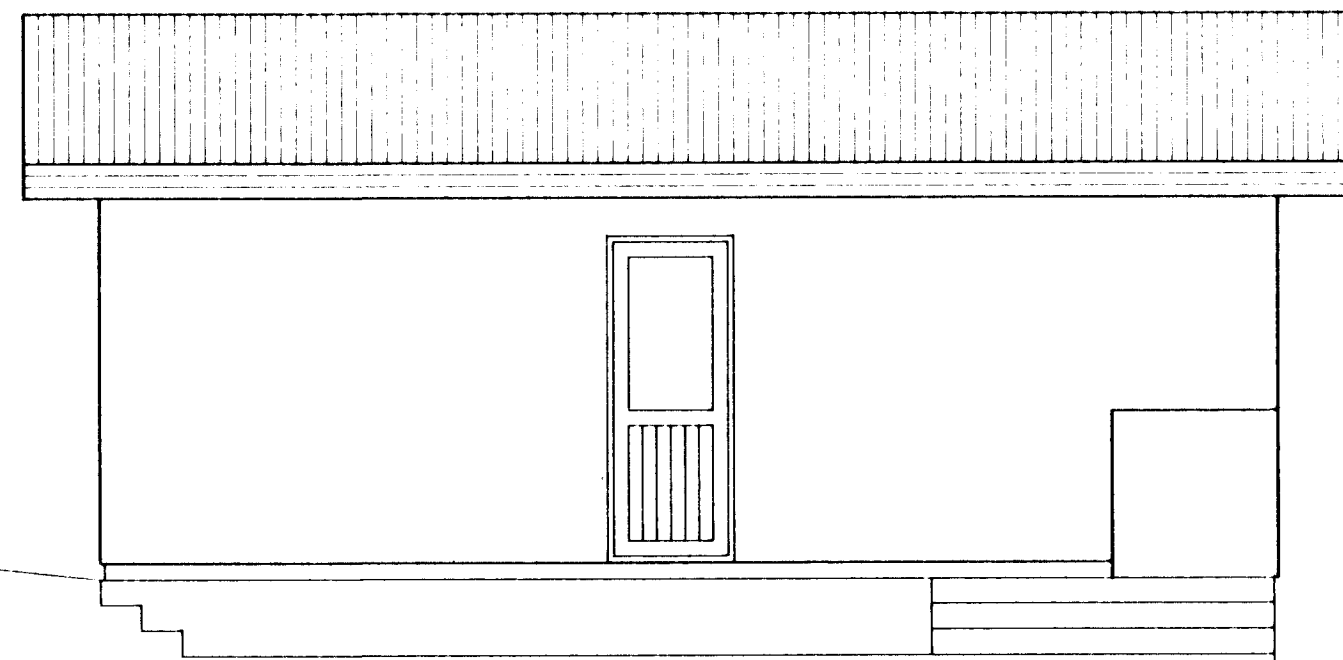

VESTURHLID, M=1:50

AUSTURHLID, M=1:50

TRÉHÚS MED HVÍTUM STENI-PLÖTUM  
 RAUÐVÍÐUR KJÓRVARI Á GLUGGA, HURDIR OG VINDSKEIDAR  
 RAUTT ÞAK  
 SORPGEYMSLAN ER FORSTEYPT EINING, HVÍTMÁLUD

AUSTURHLID, M=1:50

Byggingafultrúi Hafnarfjarðar  
 Afgreitt þann  
 25 MARS 1997  
 Sigurbjartur Halldórsson