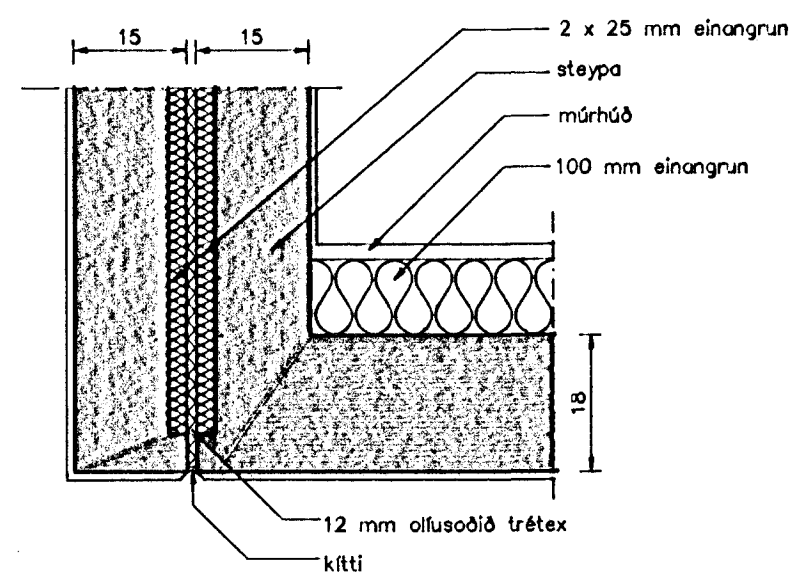

DG 3

Mkv. 1 : 10

**TEIKNISTOFAN
TORGID**
RÁÐGJÖF - HÖNNUN - EFTIRLIT
ÁRMÓJ 36, 108 REYKJAVÍK, Sími 91-688866, FAX 91-688878
Pórstein Friðbjófnason, byggingateknifráðgjafi
Magnús P. Guðmundsson, innviðsæðingur

VERK: FURUHLÍÐ 13, 15 OG 17
220 HAFNARFJÖRDUR
TEIKNING: Deilimyndir 1 grunnmynd
TEIKN. NR.: 401 DAGS: 11.07.94. BREYTT:
KVARÐI: 1 : 10 VERK NR.: 94-601 HANNAÐ: MPG