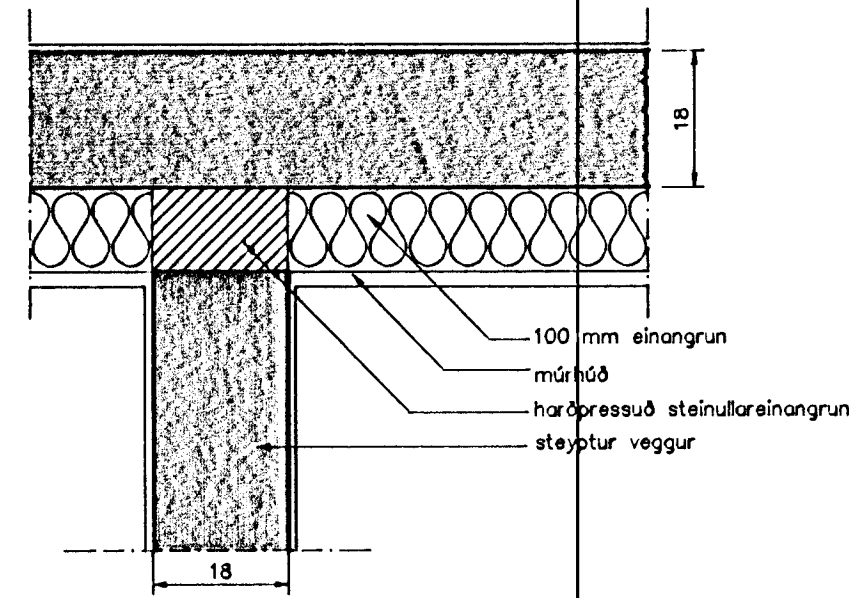

DG 2

Mkv. 1 : 10