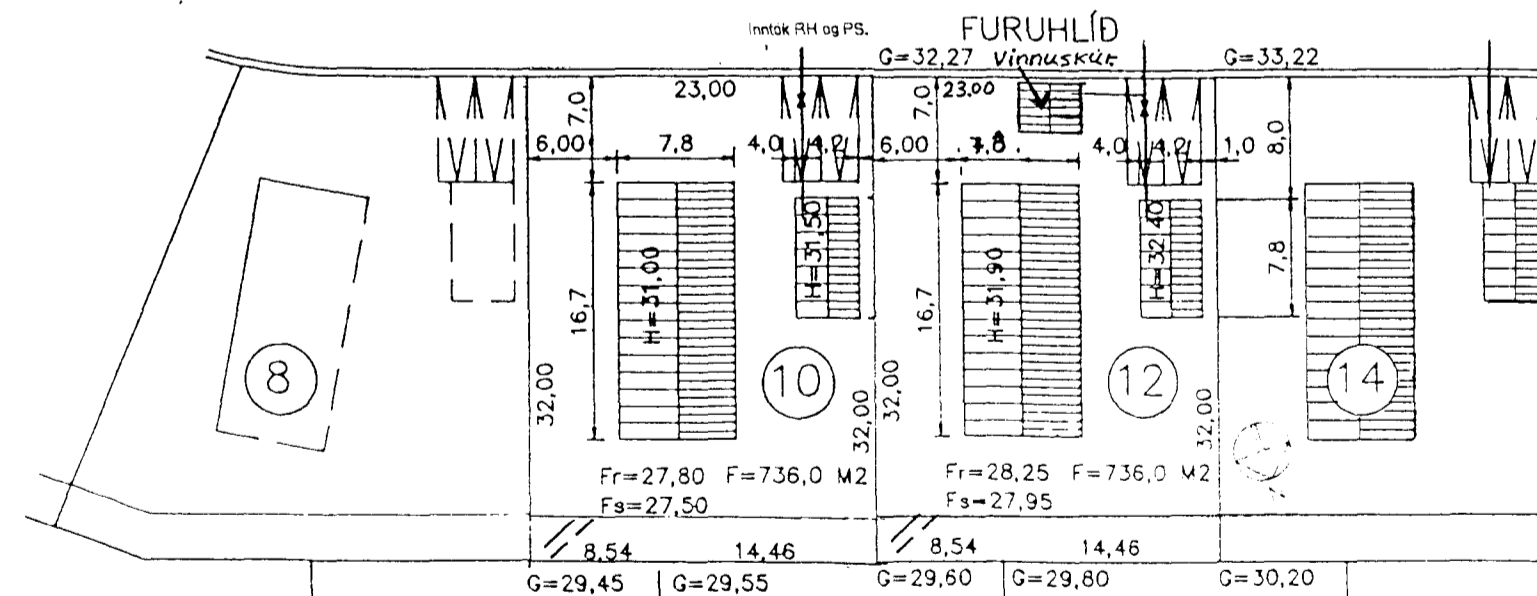

Greinatafla.

Einlínunmynd

AA Snið Mkw 1:50.
Bílskúr.

Leggjist að lóðamörkum.

Einlínunmynd

AFSTÖÐUMYND, M = 1:500

Furuhlíð nr. 14 Hafnarfirði.

Rafgeisli ehf. Teikn : Runólfur Björnason Hörgholti 15 Hlj.
Hamraborg 1 200 Kóp. S : 564 5100.

Afstöðunmynd, snið, einlínunmynd.

Dags : Apríl 97. Blað 1 af 2. Mkw : 1 : 50.

Teiknað. Runólfur Björnason

3410