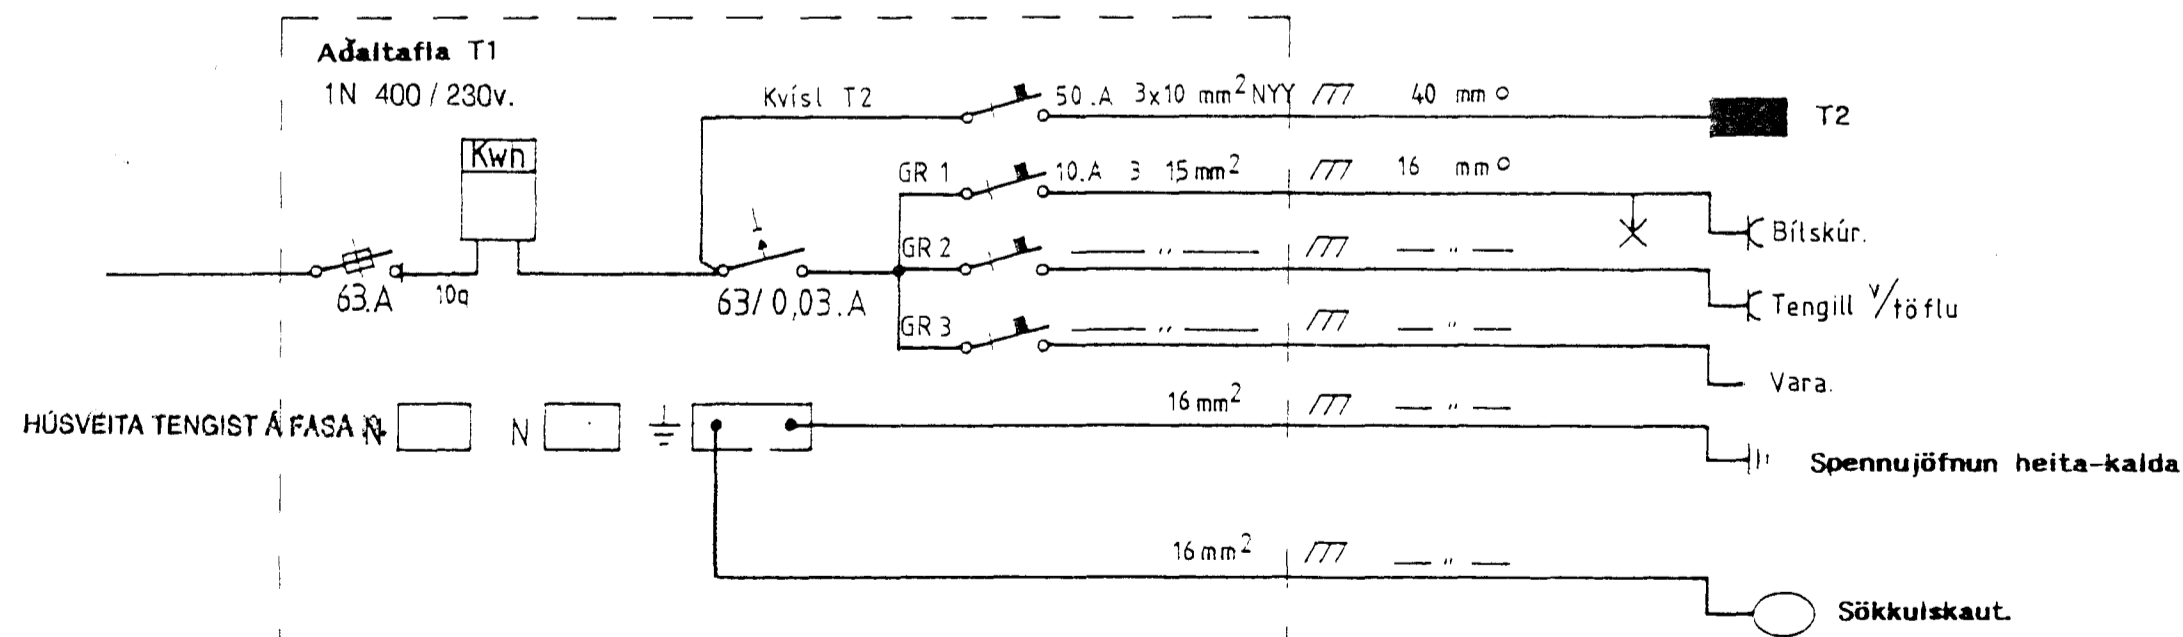

Greinatafla.

Einlínunmynd

AA Snið Mkw 1:50.
Bílskúr.

Leggjist að lóðamörkum.

Einlínunmynd

AFSTÖÐUMYND, M = 1:500

Furuhlíð nr. 14 Hafnarfirði.

Rafgeisli ehf. Teikn : Runólfur Björnason Hörgholti 15 Hlj.
Hamraborg 1 200 Kóp. S : 564 5100.

Afstöðunmynd, snið, einlínunmynd.

Dags : Apríl 97. Blað 1 af 2. Mkw : 1 : 50.

Teiknað. Runólfur Björnason

3410