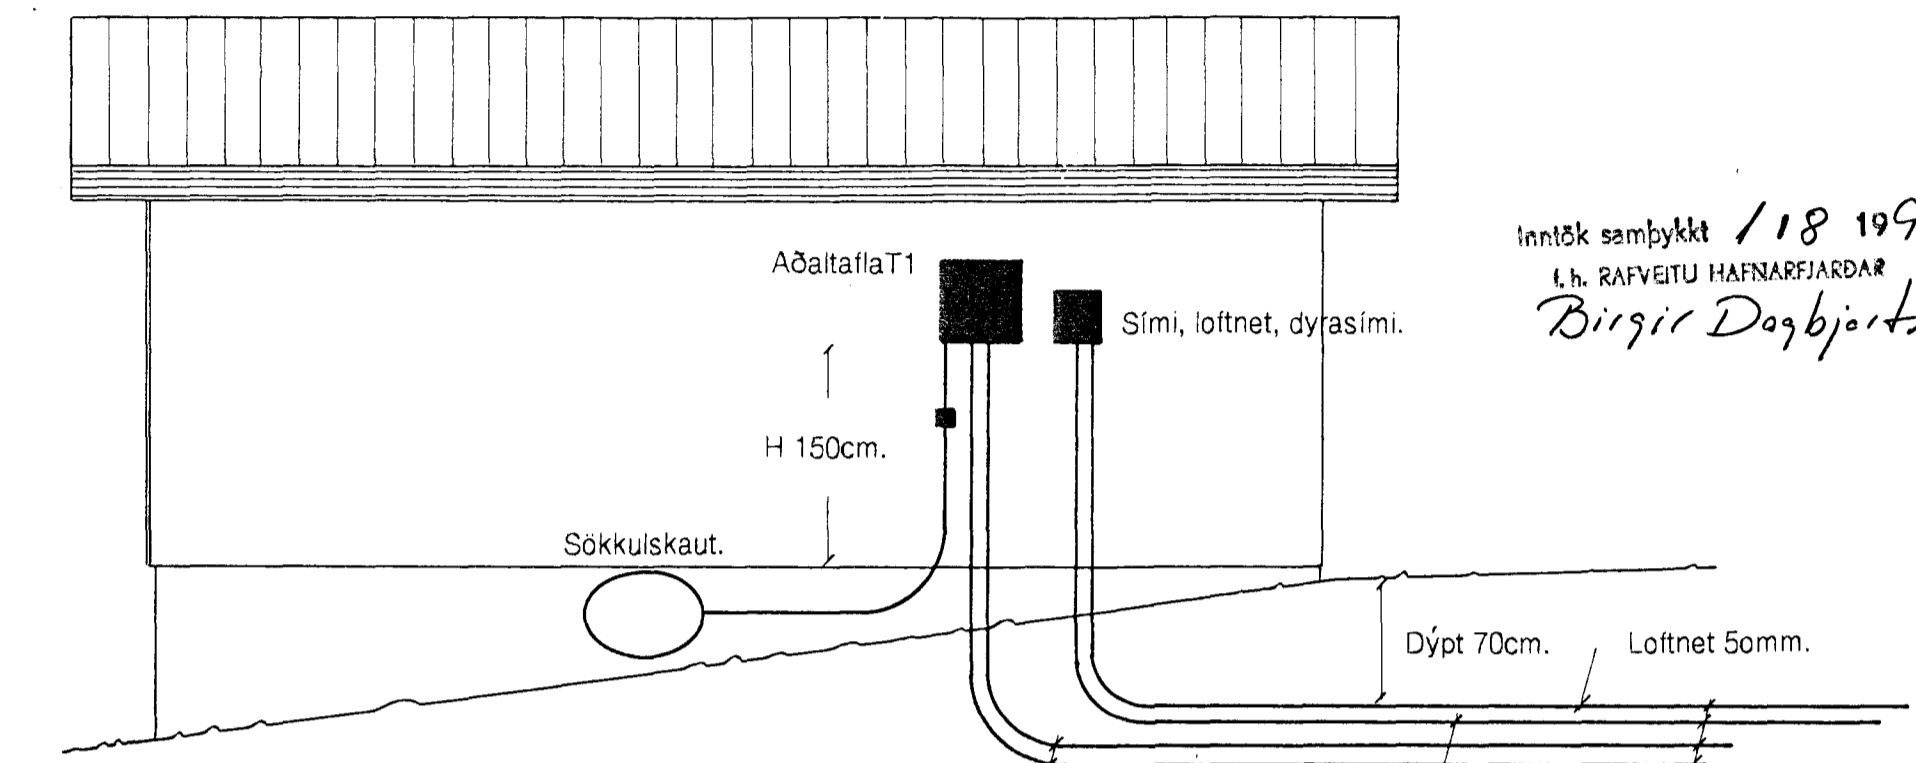

Greinatafla.

Einlínunmynd

AA Snið Mkw 1:50.
Bílskúr.

Leggjist að lóðamörkum.

Einlínunmynd

AFSTÖÐUMYND, M = 1:500

Furuhlíð nr. 14 Hafnarfirði.

Rafgeisli ehf. Teikn : Runólfur Björnason Hörgholti 15 Hlj.
Hamraborg 1 200 Kóp. S : 564 5100.

Afstöðunmynd, snið, einlínunmynd.

Dags : Apríl 97. Blað 1 af 2. Mkw : 1 : 50.

Teiknað. Runólfur Björnason

3410