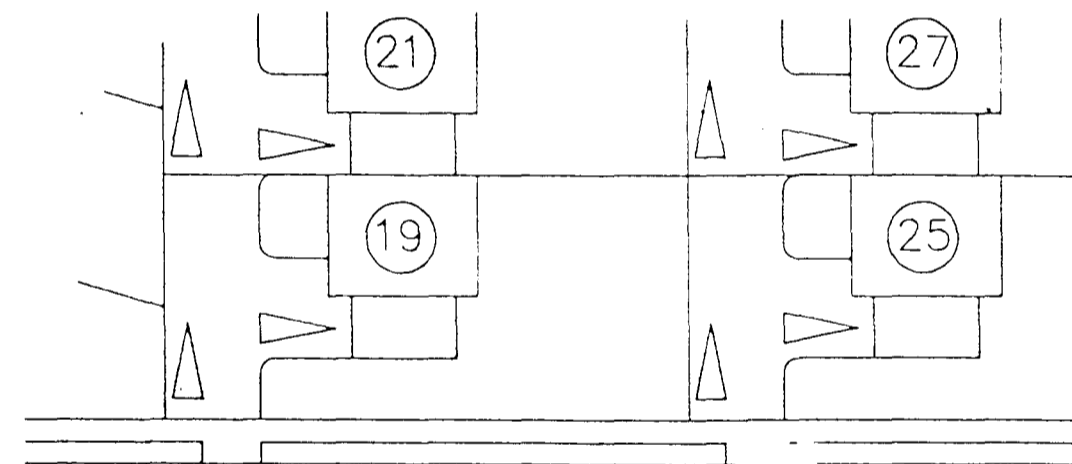

Greinatafla.

Einlínunmynd

AA Snið Mkw 1:50.
Bílskúr.

Leggjist að lóðamörkum.

Einlínunmynd

AFSTÖÐUMYND, M = 1:500

Furuhlíð nr. 14 Hafnarfirði.

Rafgeisli ehf. Teikn : Runólfur Björnason Hörgholti 15 Hlj.
Hamraborg 1 200 Kóp. S : 564 5100.

Afstöðunmynd, snið, einlínunmynd.

Dags : Apríl 97. Blað 1 af 2. Mkw : 1 : 50.

Teiknað. Runólfur Björnason

3410