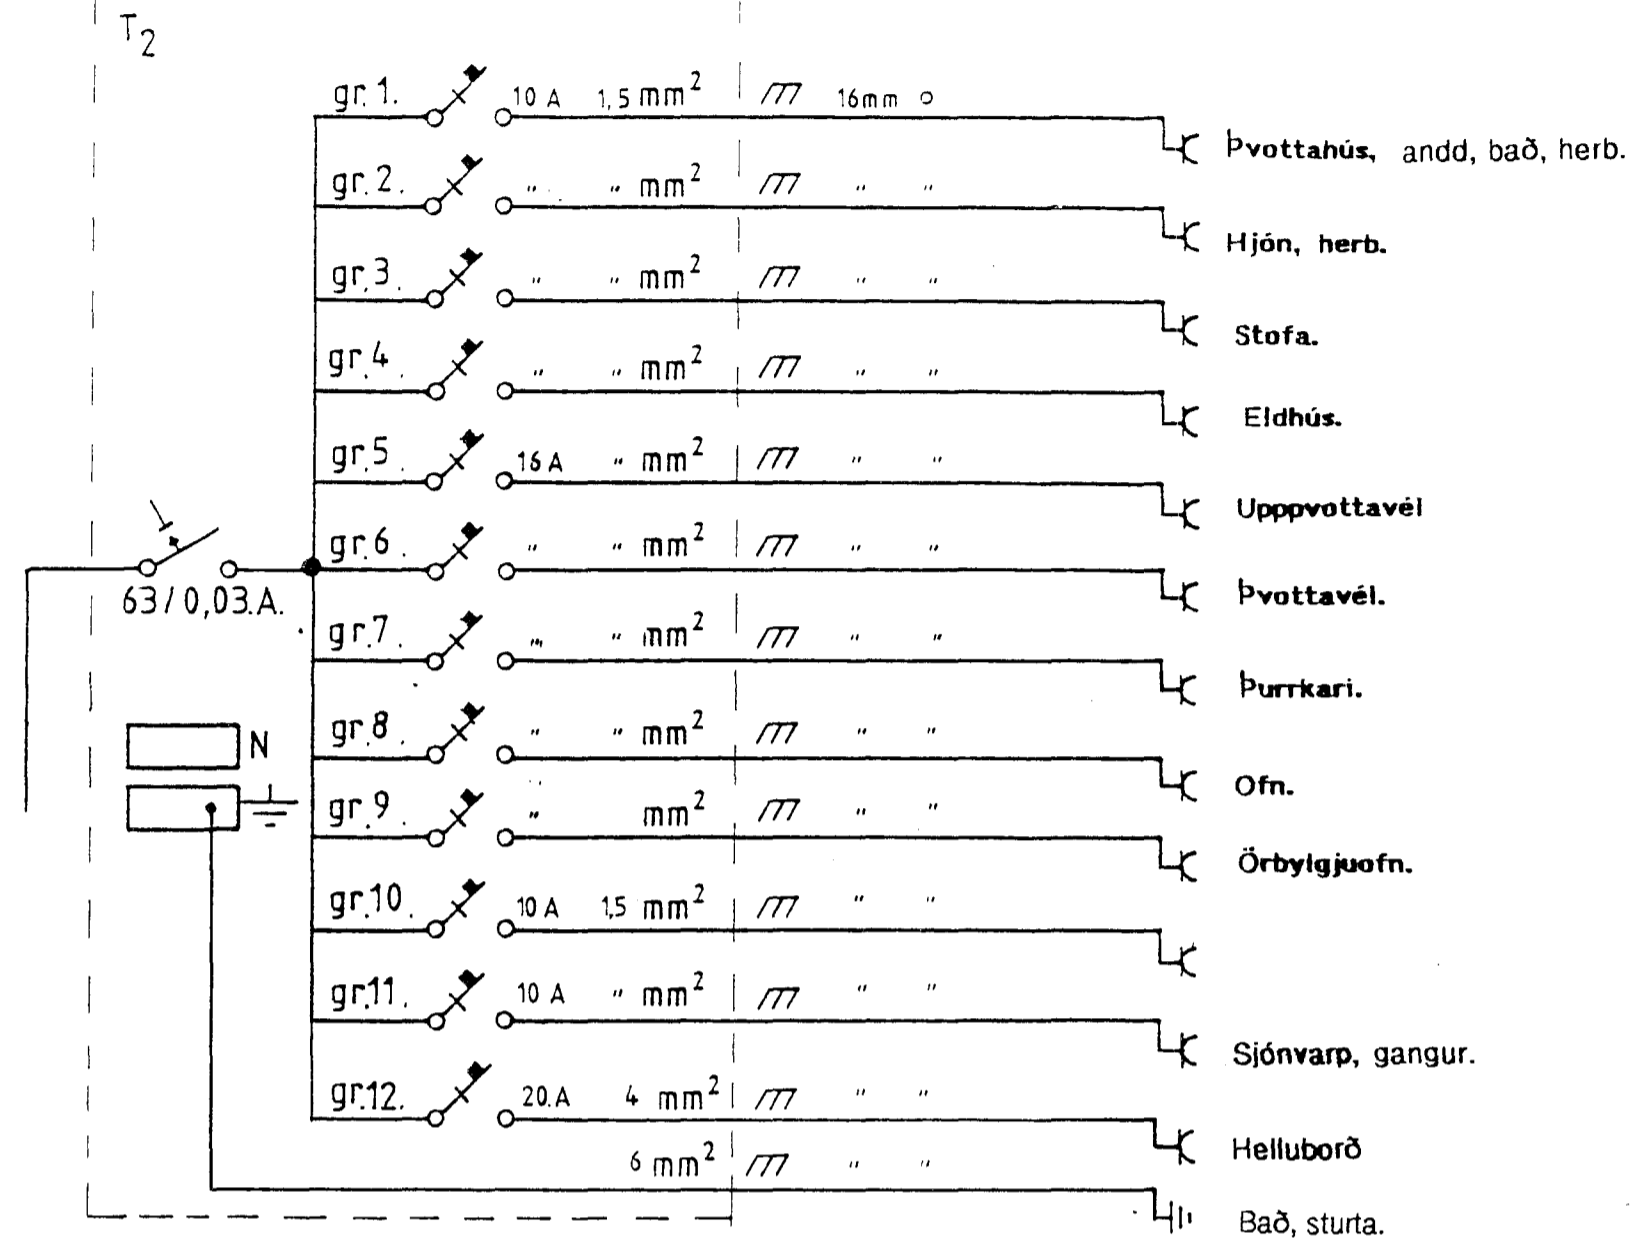

Greinatafla.

Einlínunmynd

AA Snið Mkw 1:50.
Bílskúr.

Leggjist að lóðamörkum.

Einlínunmynd

AFSTÖÐUMYND, M = 1:500

Furuhlíð nr. 14 Hafnarfirði.

Rafgeisli ehf. Teikn : Runólfur Björnason Hörgholti 15 Hlj.
Hamraborg 1 200 Kóp. S : 564 5100.

Afstöðunmynd, snið, einlínunmynd.

Dags : Apríl 97. Blað 1 af 2. Mkw : 1 : 50.

Teiknað. Runólfur Björnason

3410