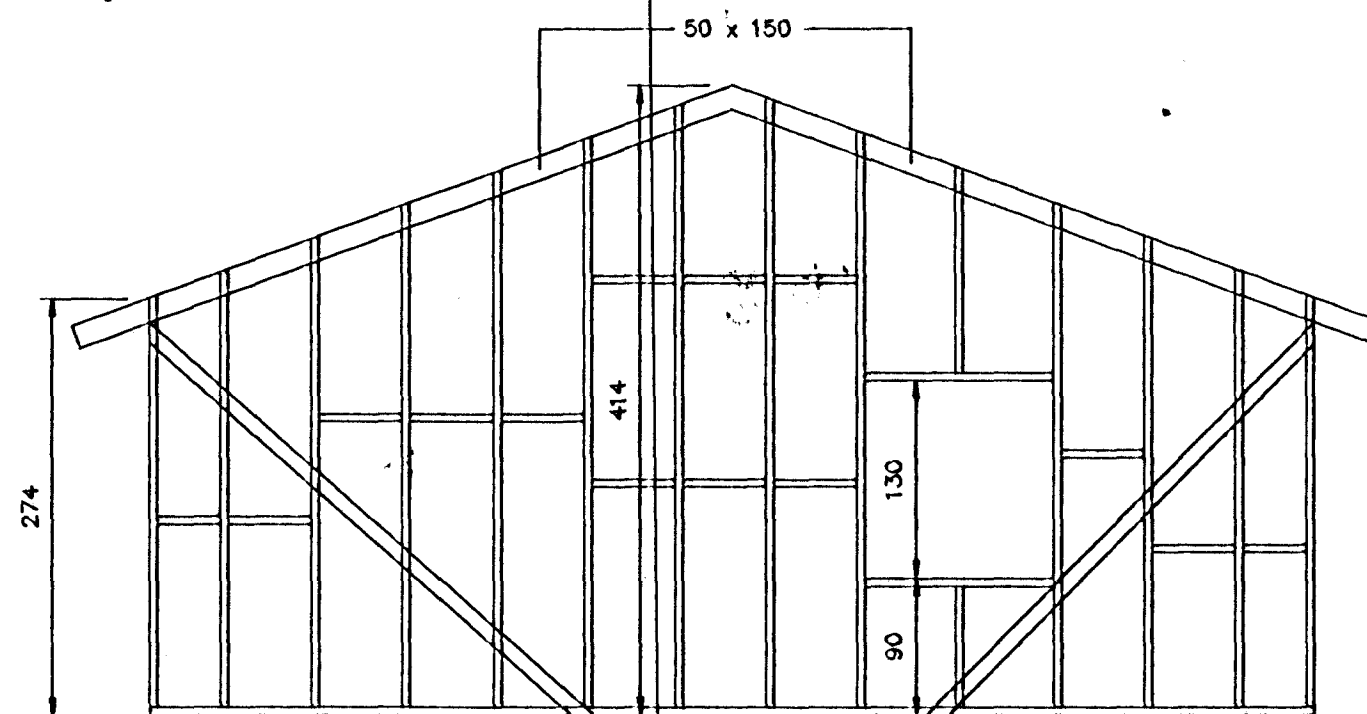

SUÐURHLIÐ, M=1:50

NORÐURHLIÐ, M=1:50

AUSTURHLIÐ, M=1:50

VESTURHLIÐ, M=1:50

Byggingafulltrúi Hafnarfjarðar
Afgreitt þann
02 JUNÍ 1997
Sigurbjartur Halldórsson

TEIKNISTOFA AGNARS MAGNÚSSONAR
ARNARHRAUNI NR.47, HAFNARFIRDI. SÍMI: 565-1412