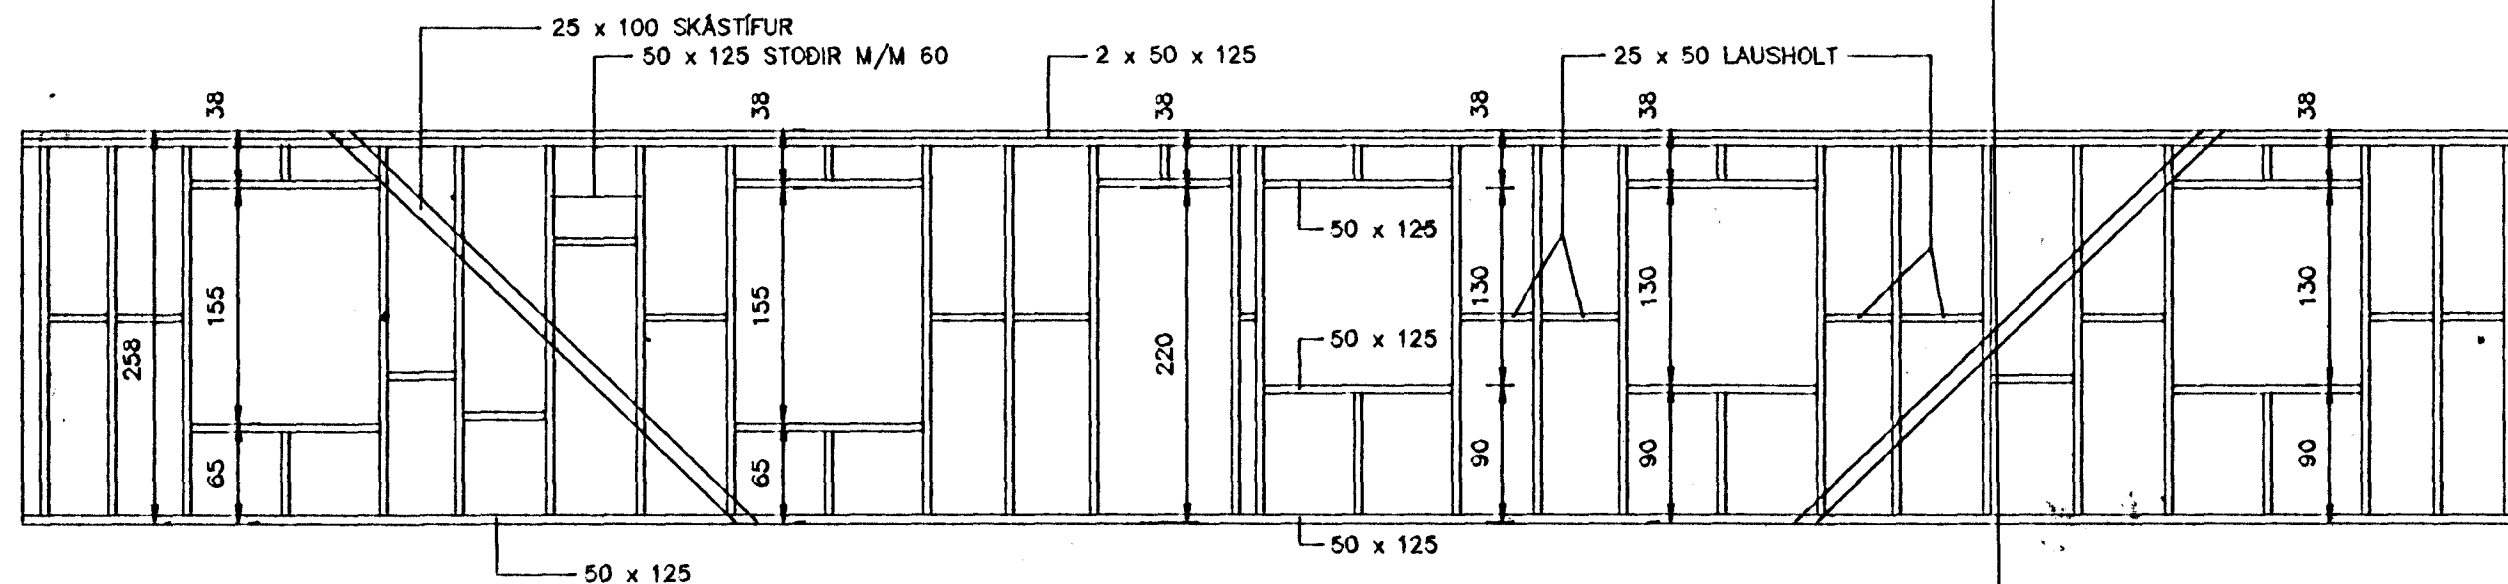

SUÐURHLIÐ, M=1:50

NORÐURHLIÐ, M=1:50

AUSTURHLIÐ, M=1:50

VESTURHLIÐ, M=1:50

Byggingafulltrúi Hafnarfjarðar
Afgreitt þann
02 JUNÍ 1997
Sigurbjartur Halldórsson

TEIKNISTOFA AGNARS MAGNÚSSONAR
ARNARHRAUNI NR.47, HAFNARFIRDI. SÍMI: 565-1412