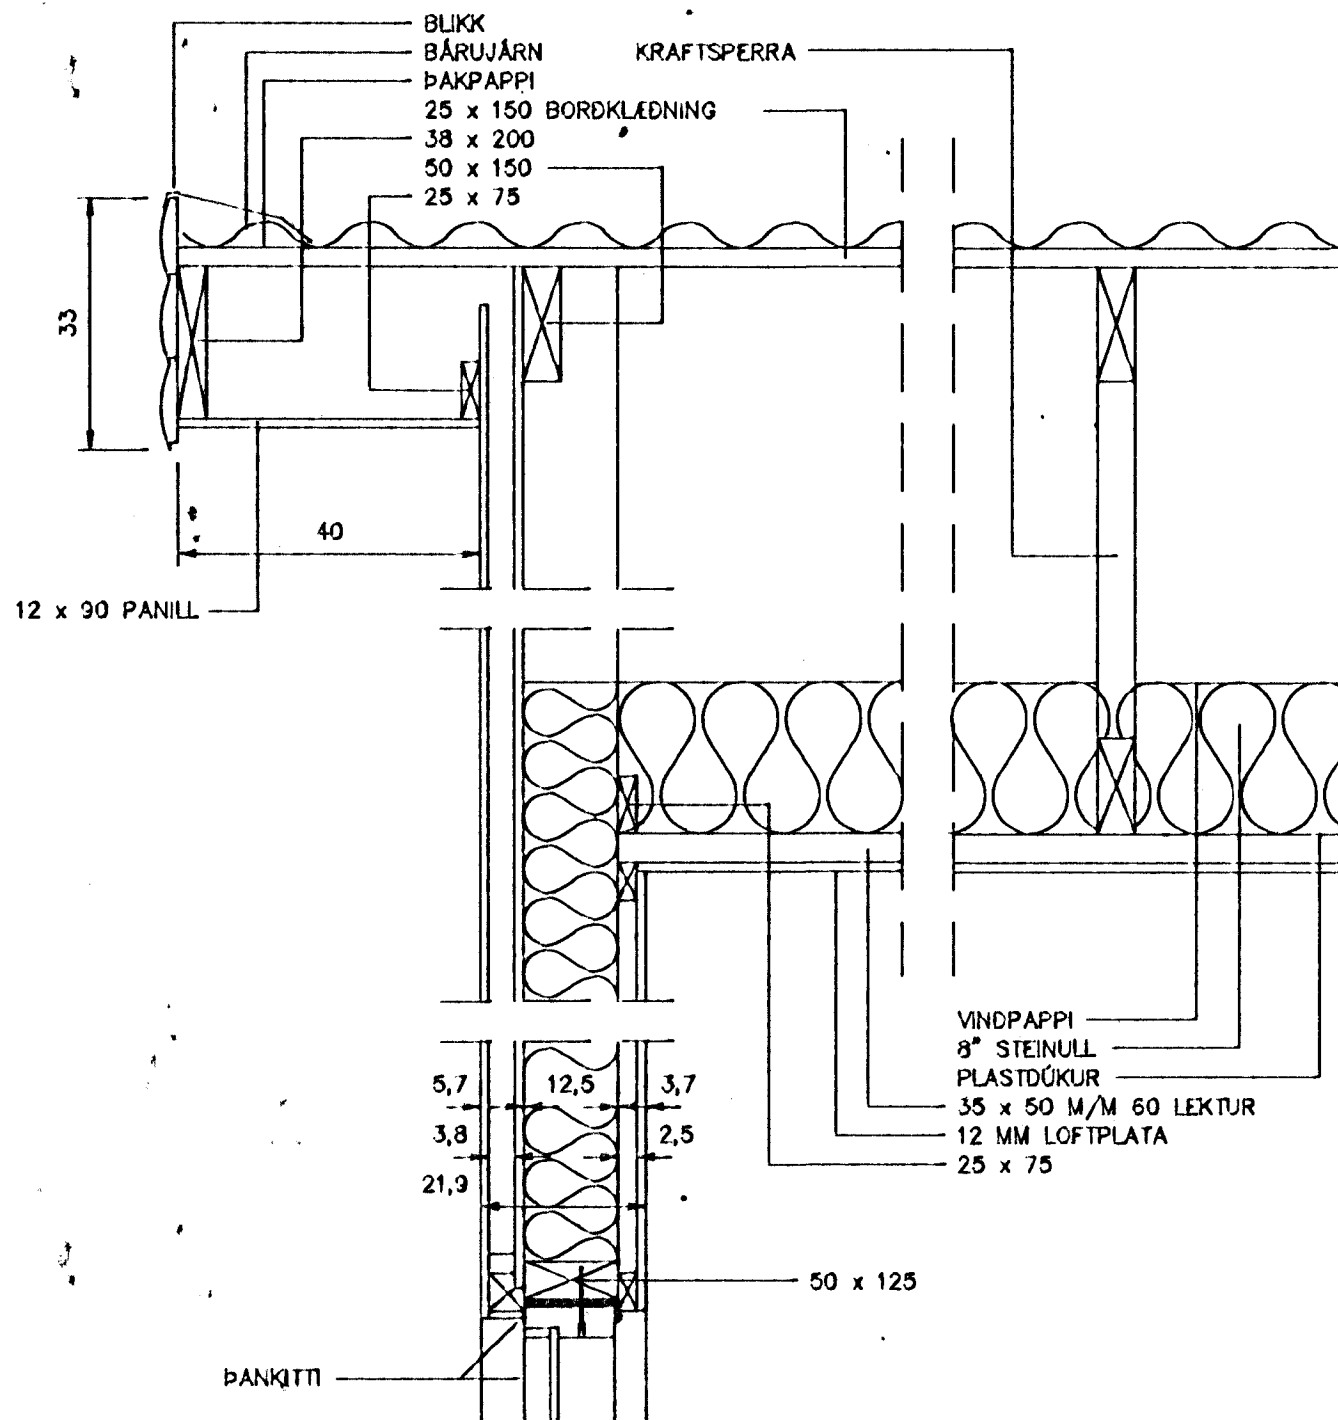

ÞAKKANTUR Á HLIÐ BÍLSKÚRS, M=1:10

ÞAKKANTUR Á HLIÐ ÍBÚÐARHÚSS, M=1:10

ÞAKKANTUR Á GAFL ÍBÚÐARHÚSS, M=1:10

ÞAKKANTUR Á GAFL BÍLSKÚRS, M=1:10

ÞVERSNID A-A, M=1:50

ÞVERSNID A-A, M=1:50

Byggingarúmrui Hafnarfjarðar
 Afgreitt þann
 02 JUNI 1997
 Sigurbjartur Halldórsson

TEIKNISTOFA AGNARS MAGNÚSSONAR
 ARNARHRAUNI NR.47, HAFNARFIRÐI. SÍMI: 565-1412

FURUHLÍÐ NR. 14	TEIKNING NR. A37-4-4
M = 1:50/10	HAFNARFIRÐI Í MARS 1997
ÞVERSNID OG ÞAKKANTAR	
<i>Agnes Magnússon</i>	
BYGGINGAVERKFRÉDINGUR FVFÍ OG BYGGINGATÖNNFRÉDINGUR	