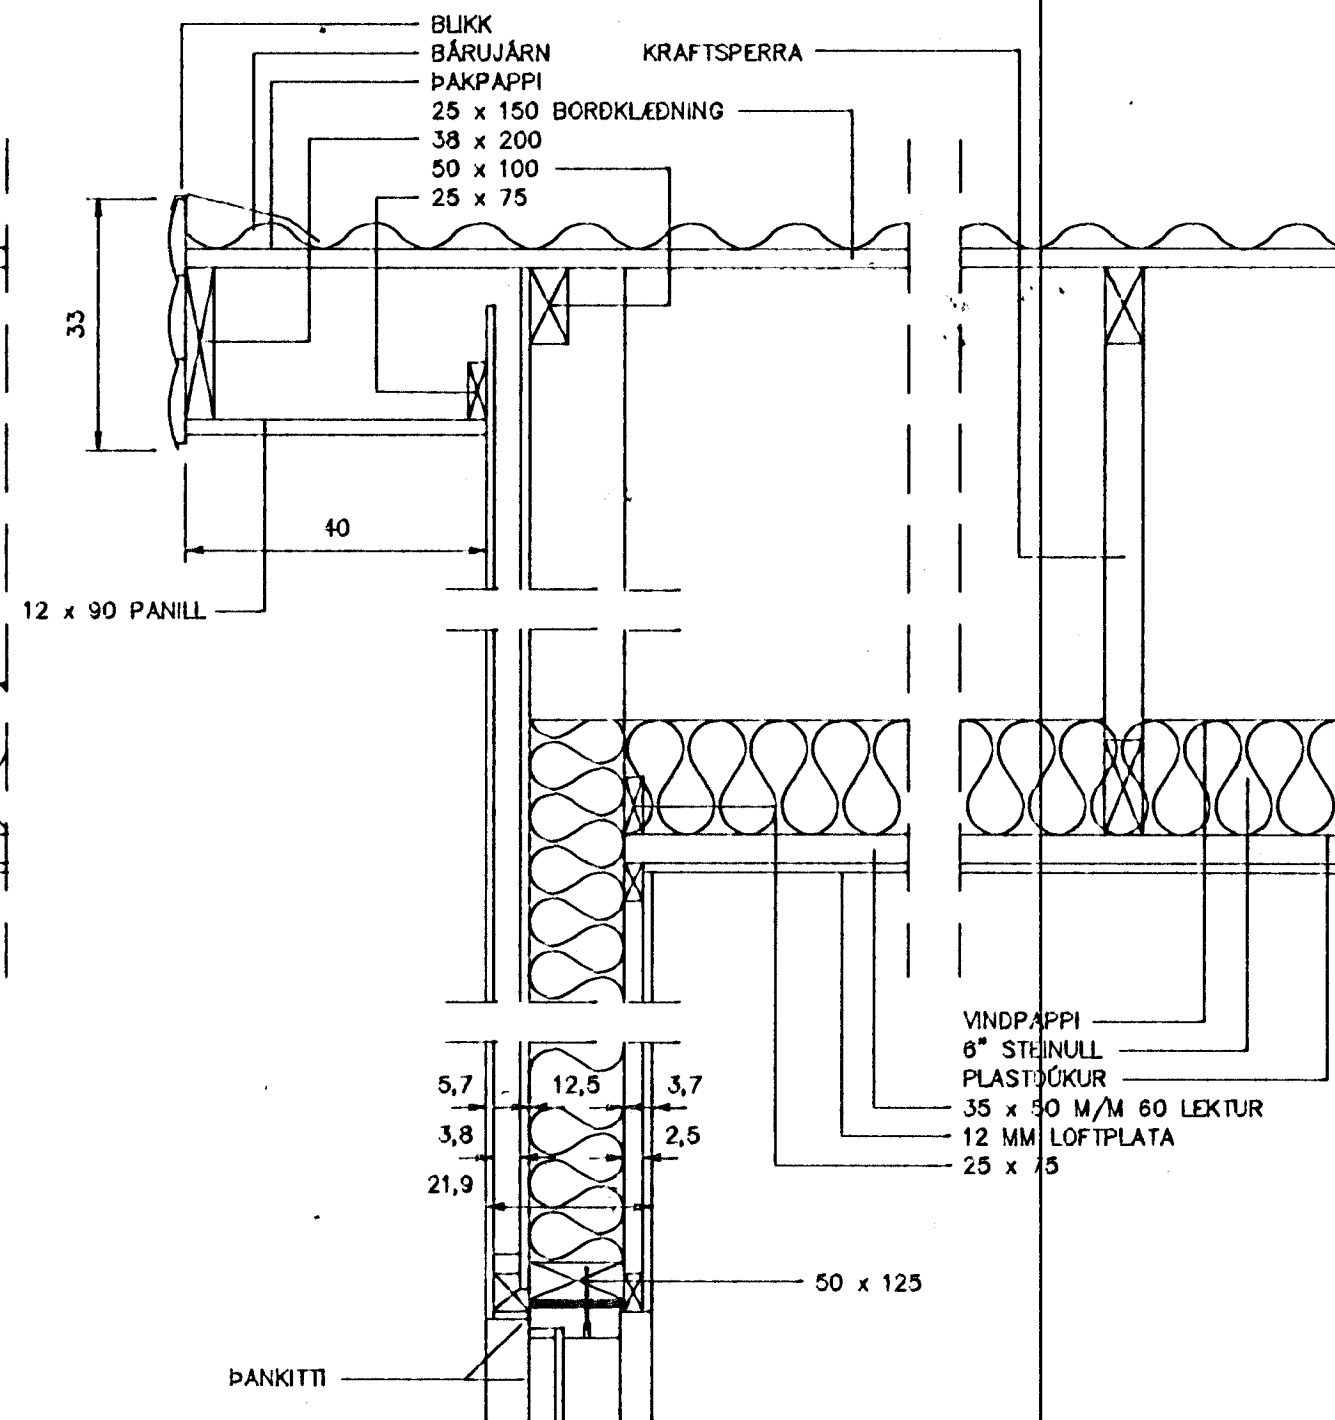

ÞAKKANTUR Á HLIÐ BÍLSKÚRS, M=1:10

ÞAKKANTUR Á HLIÐ ÍBÚÐARHÚSS, M=1:10

ÞAKKANTUR Á GAFL ÍBÚÐARHÚSS, M=1:10

ÞAKKANTUR Á GAFL BÍLSKÚRS, M=1:10

ÞVERSNID A-A, M=1:50

ÞVERSNID A-A, M=1:50

Byggingarúmrui Hafnarfjarðar
 Afgreitt þann
 02 JUNI 1997
 Sigurbjartur Halldórsson

TEIKNISTOFA AGNARS MAGNÚSSONAR
 ARNARHRAUNI NR.47, HAFNARFIRÐI. SÍMI: 565-1412

FURUHLÍÐ NR. 14	TEIKNING NR. A37-4-4
M = 1:50/10	HAFNARFIRÐI Í MARS 1997
ÞVERSNID OG ÞAKKANTAR	
<i>Agnes Magnússon</i>	
BYGGINGAVERKFRÉDINGUR FVFÍ OG BYGGINGATÖNNFRÉDINGUR	