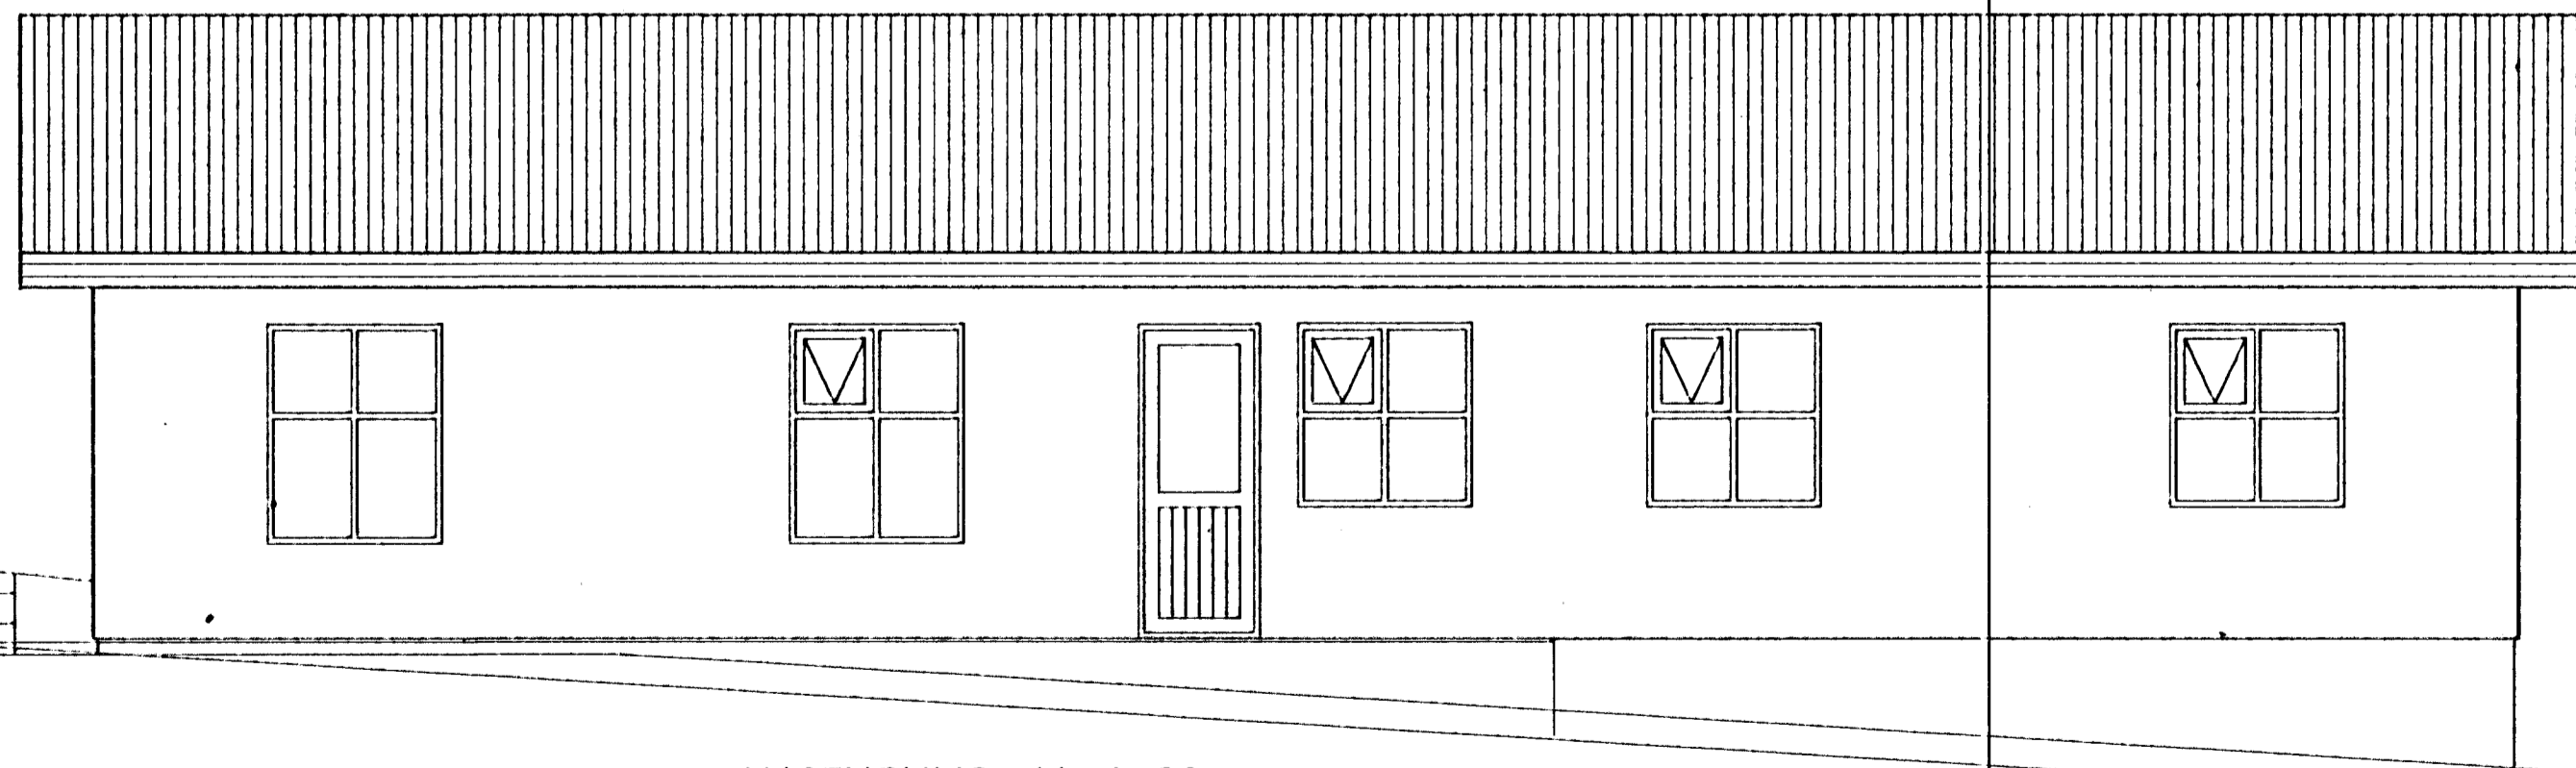

VESTURHLIÐ, M=1:50

AUSTURHLIÐ, M=1:50

AUSTURHLIÐ, M=1:50

TRÉHÚS MED HVÍTUM STENI-PLÖTUM  
 RAUÐVÍÐUR KJÖRVARI Á GLUGGA, HURDIR OG VINDSKEIDAR  
 RAUTT ÞAK  
 SORÞGÆYMSLAN ER FORSTEYPT EINING, HVÍTMÁLUD

Byggingafultrúi Hafnarfjarðar  
 Afgreitt þann  
 02. JUNÍ 1997  
 Sigurbjartur Halldórsson

TEIKNISTOFA AGNARS MAGNÚSSONAR  
 ARNARHRAUNI NR.47, HAFNARFIRÐI. SÍMI: 565-1412

FURUHLIÐ NR. 14	TEIKNING NR. A37-4-3
M = 1:50	HAFNARFIRÐI Í MARS 1997
ÓPLT	
<i>Agnes Magnússon</i>	
BYGGINGAVERKFRÆÐINGUR FVÍ OG BYGGINGATEKNIFRÆÐINGUR	