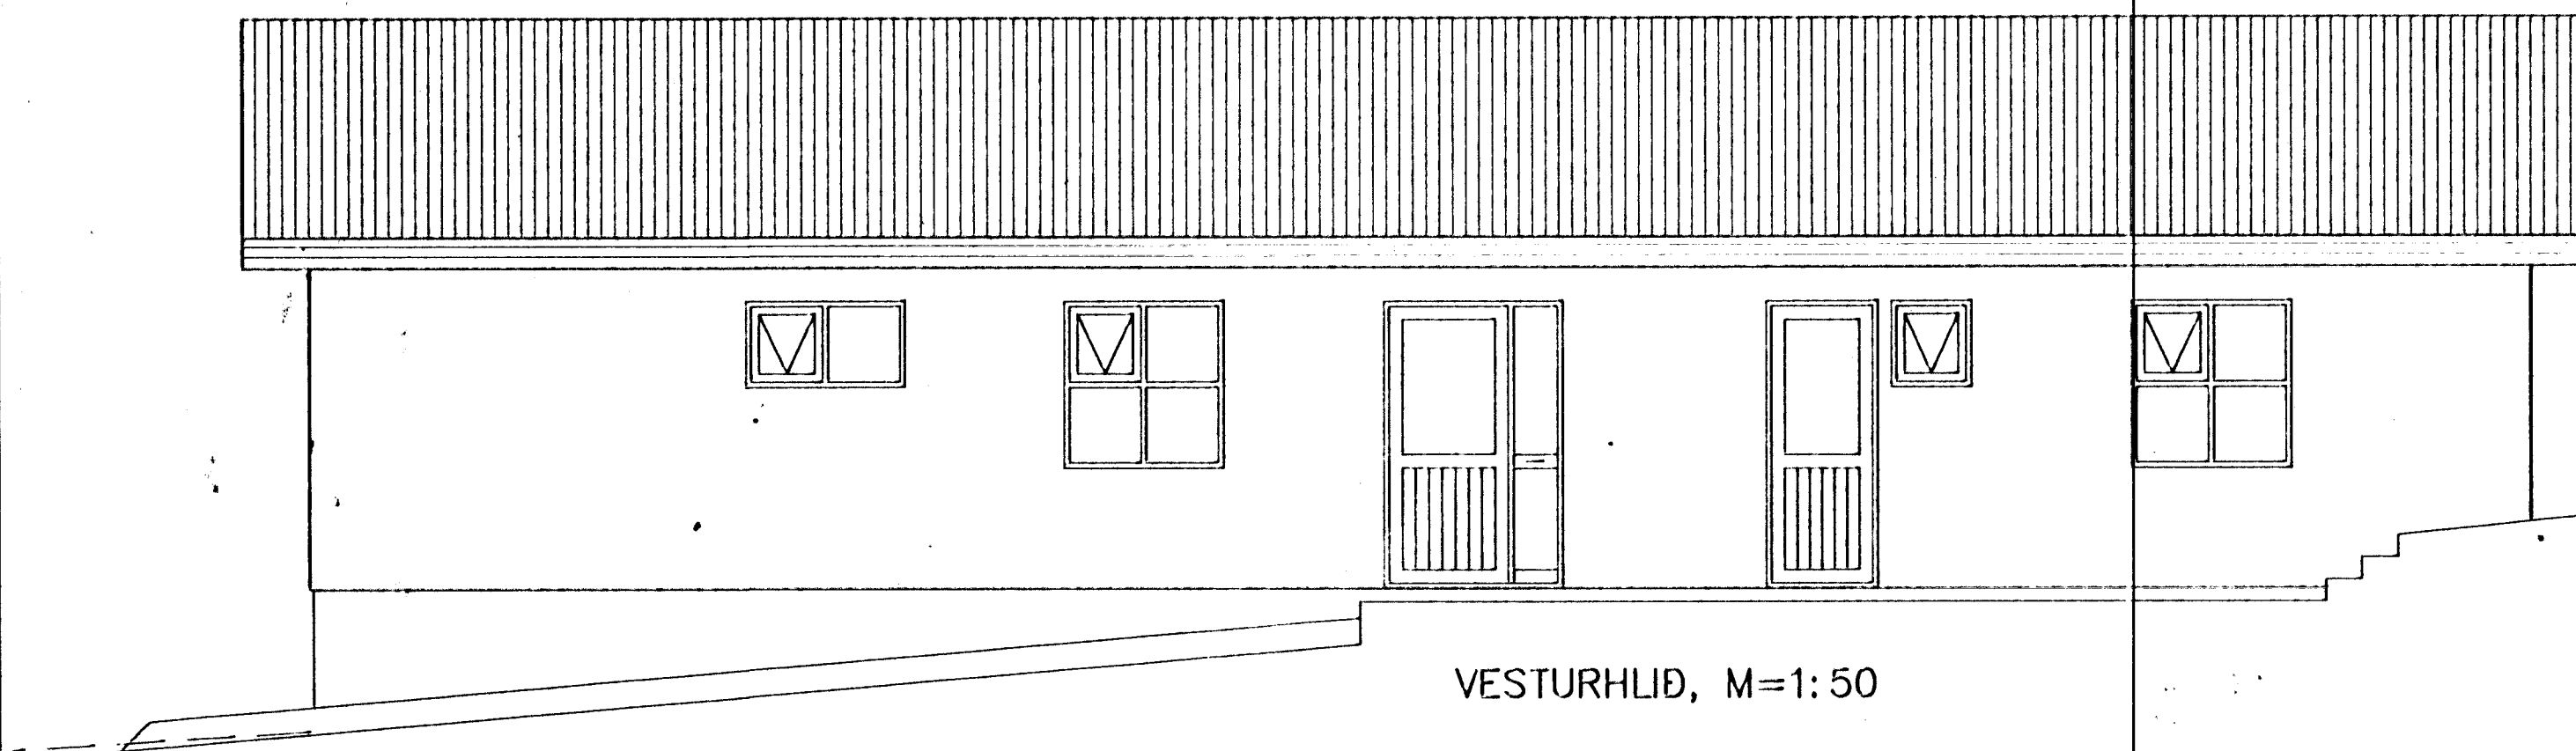

SUDURHLIÐ, M=1:50

NORÐURHLIÐ, M=1:50

VESTURHLIÐ, M=1:50

TRÉHÚS MED HVÍTUM STENI-PLÖTUM  
 RAUÐVÍÐUR KJÖRVARJ Á GLUGGA, HURDIR OG VINDSKEIDAR  
 RAUTT ÞAK  
 SORPGEYMSLAN ER FORSTEYPT EINING, HVÍTMÁLUD

Byggingafultrúi Hafnarfjarðar  
 Afgreitt þann  
 02 JUNI 1997  
 Sigurbjartur Halldórsson

TEIKNISTOFA AGNARS MAGNÚSSONAR  
 ARNARHRAUNI NR.47, HAFNARFIRDI. SÍMI: 565-1412

FURUHLIÐ NR. 14	TEIKNING NR. A37-4-2
M = 1:50	HAFNARFIRDI 1 MARS 1997
ÓTLIT	
	
BYGGINGAVERKFRÆÐINGUR FVFI OG BYGGINGATEKNIFRÆÐINGUR	