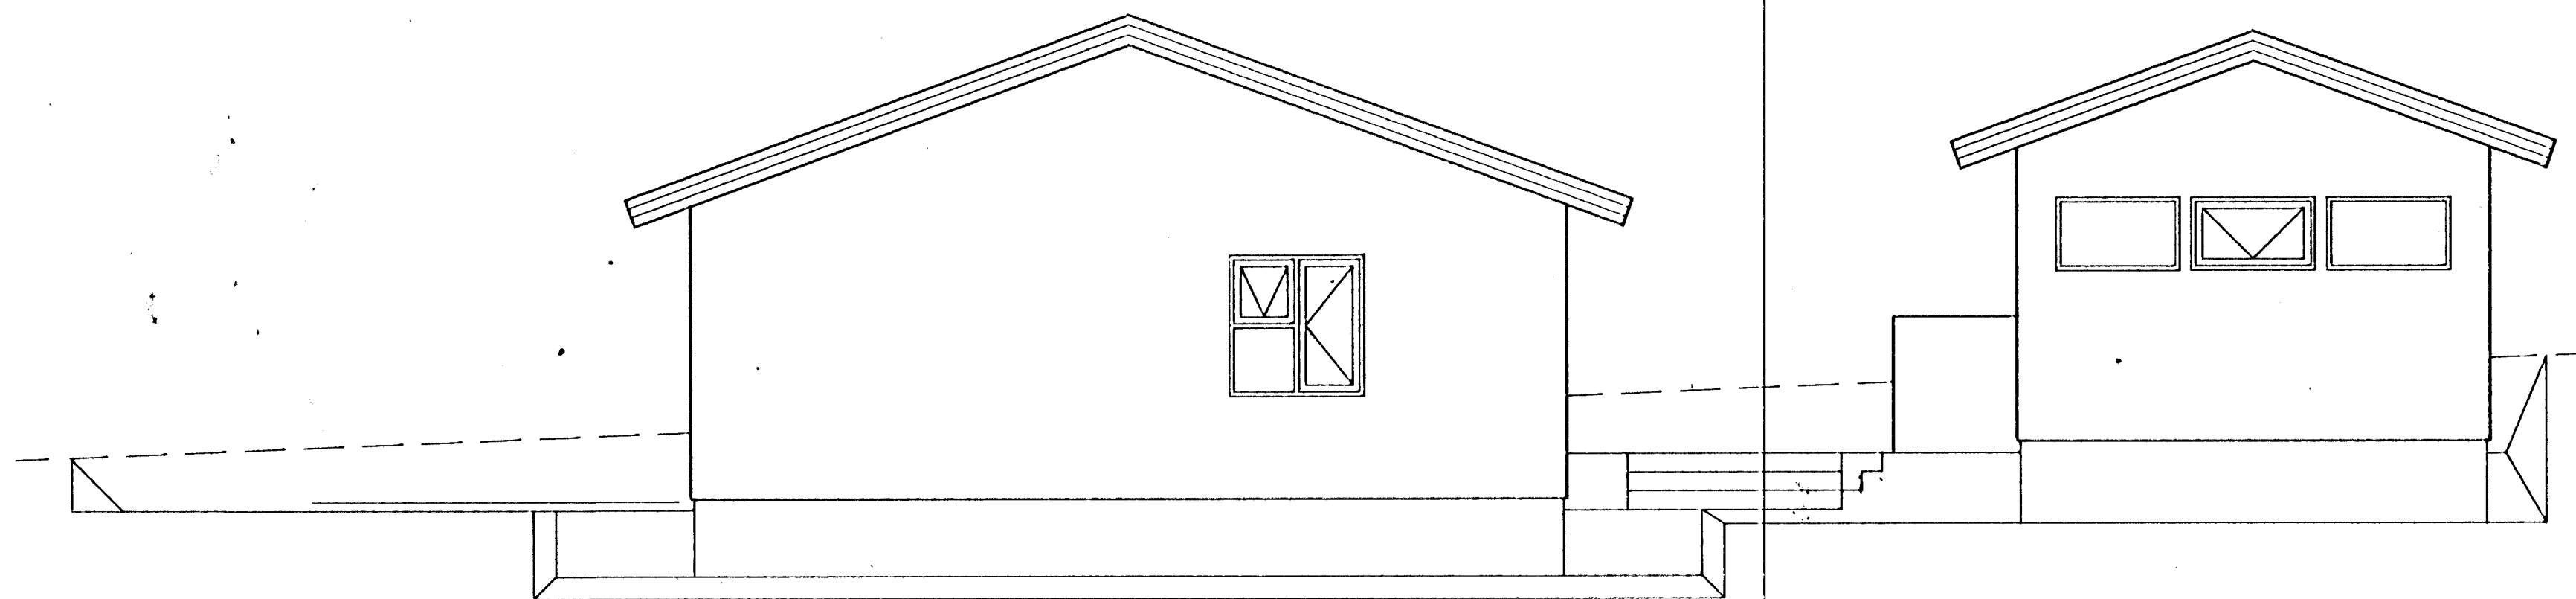

SUDURHLIÐ, M=1:50

NORÐURHLIÐ, M=1:50

VESTURHLIÐ, M=1:50

TRÉHÚS MED HVÍTUM STENI-PLÖTUM  
 RAUÐVÍÐUR KJÖRVARJ Á GLUGGA, HURDIR OG VINDSKEIDAR  
 RAUTT ÞAK  
 SORPGEYMSLAN ER FORSTEYPT EINING, HVÍTMÁLUD

Byggingafultrúi Hafnarfjarðar  
 Afgreitt þann  
 02 JUNI 1997  
 Sigurbjartur Halldórsson

TEIKNISTOFA AGNARS MAGNÚSSONAR  
 ARNARHRAUNI NR.47, HAFNARFIRDI. SÍMI: 565-1412

FURUHLIÐ NR. 14	TEIKNING NR. A37-4-2
M = 1:50	HAFNARFIRDI 1 MARS 1997
ÓTLIT	
	
BYGGINGAVERKFRÆÐINGUR FVFI OG BYGGINGATEKNIFRÆÐINGUR	