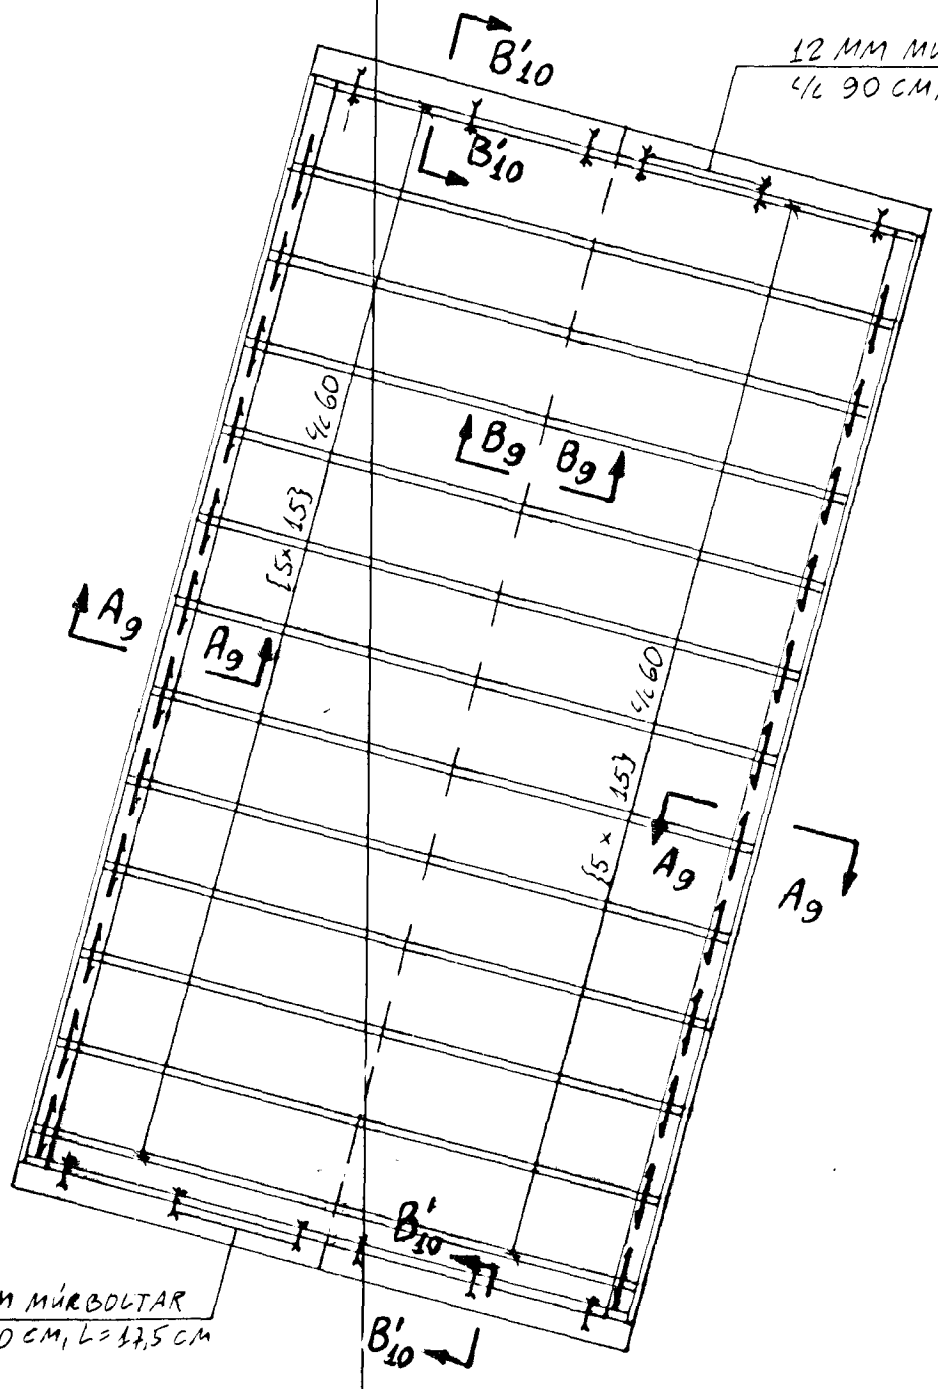

PAK. GRUNNMYND. 1:50

SNIÐ B9 - B9. 1:10

SNIÐ A9 - A9. 1:10

TILVÍSANIR:

SKÝRINGAR SJÁ TEIKN. NR. 1-01

FURUHLIÐ 16, HAFNARFIRÐI.

BR.	DAG.	BREYTING	PAK, GRUNNMYND OG SNIÐ.		
A	16/10/93	SPERRUR ÍB. HÁSS Í (5x20)			
		- 11 - BILSK. (5x15)	JK		
B	15/11/93	TUGBAND Í PAK OG BILSK. FESTING TUGBANDS			
			JK		
JÓN KRISTJÁNSSON BYGGINGAVERKFRÆÐINGUR FVFI LINDARBERGI 60-220 HAFNARFIRÐI SÍMI 653696			REYKJAVÍK, Þ. 2. 4. 1993	KVARDI 1:50, 1:10	
TEIKN.	JK	REIKN.	JK	VERK.	BL. NR.
ATH.		SAMP.		8	1-09 B