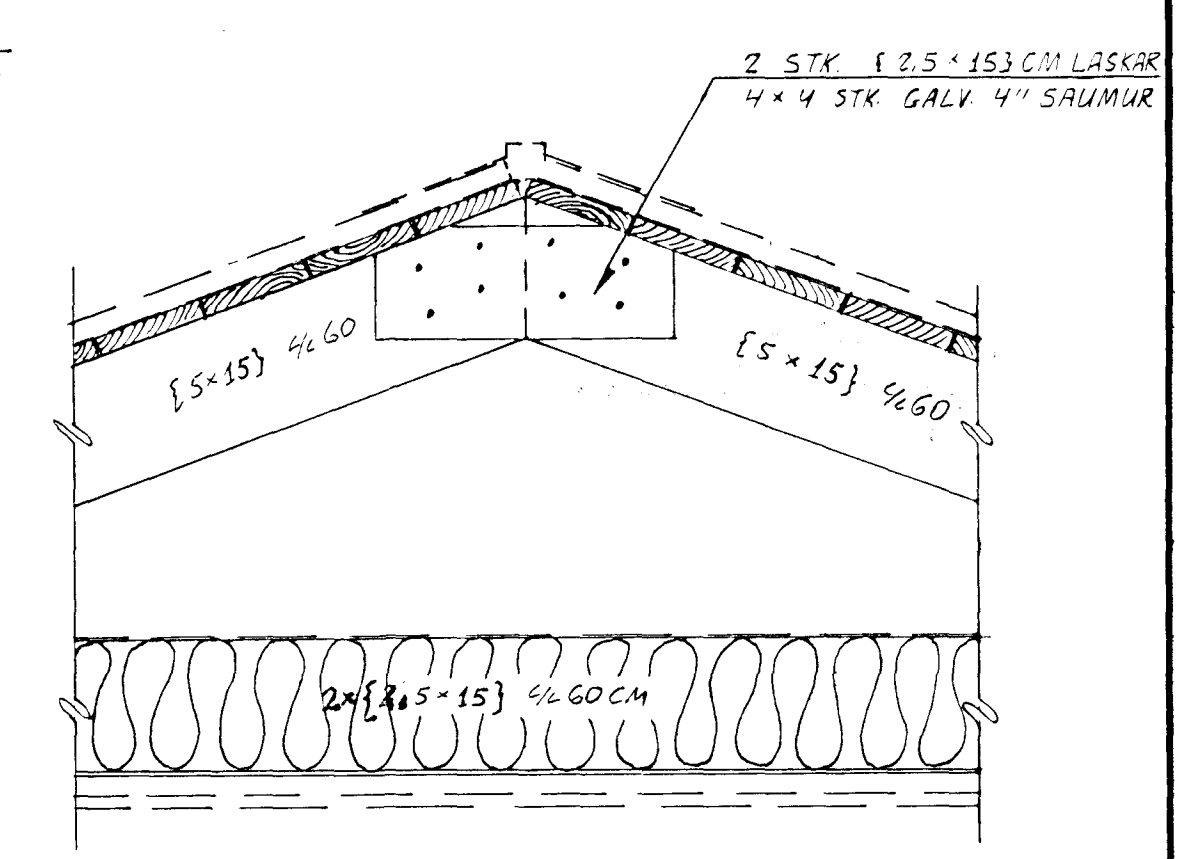

PAK. GRUNNMYND. 1:50

SNIÐ B9 - B9. 1:10

SNIÐ A9 - A9. 1:10

TILVÍSANIR:

SKÝRINGAR SJÁ TEIKN. NR. 1-01

FURUHLIÐ 16, HAFNARFIRÐI.

BR.	DAG.	BREYTING	PAK, GRUNNMYND OG SNIÐ.		
A	16/10/93	SPERRUR ÍB. HÁSS Í (5x20)			
		- 11 - BILSK. (5x15)	JK		
B	15/11/93	TUGBAND Í PAK OG BILSK. FESTING TUGBANDS			
			JK		
JÓN KRISTJÁNSSON BYGGINGAVERKFRÆÐINGUR FVFI LINDARBERGI 60-220 HAFNARFIRÐI SÍMI 653696			REYKJAVÍK, Þ. 2. 4. 1993	KVARDI 1:50, 1:10	
TEIKN.	JK	REIKN.	JK	VERK.	BL. NR.
ATH.		SAMP.		8	1-09 B