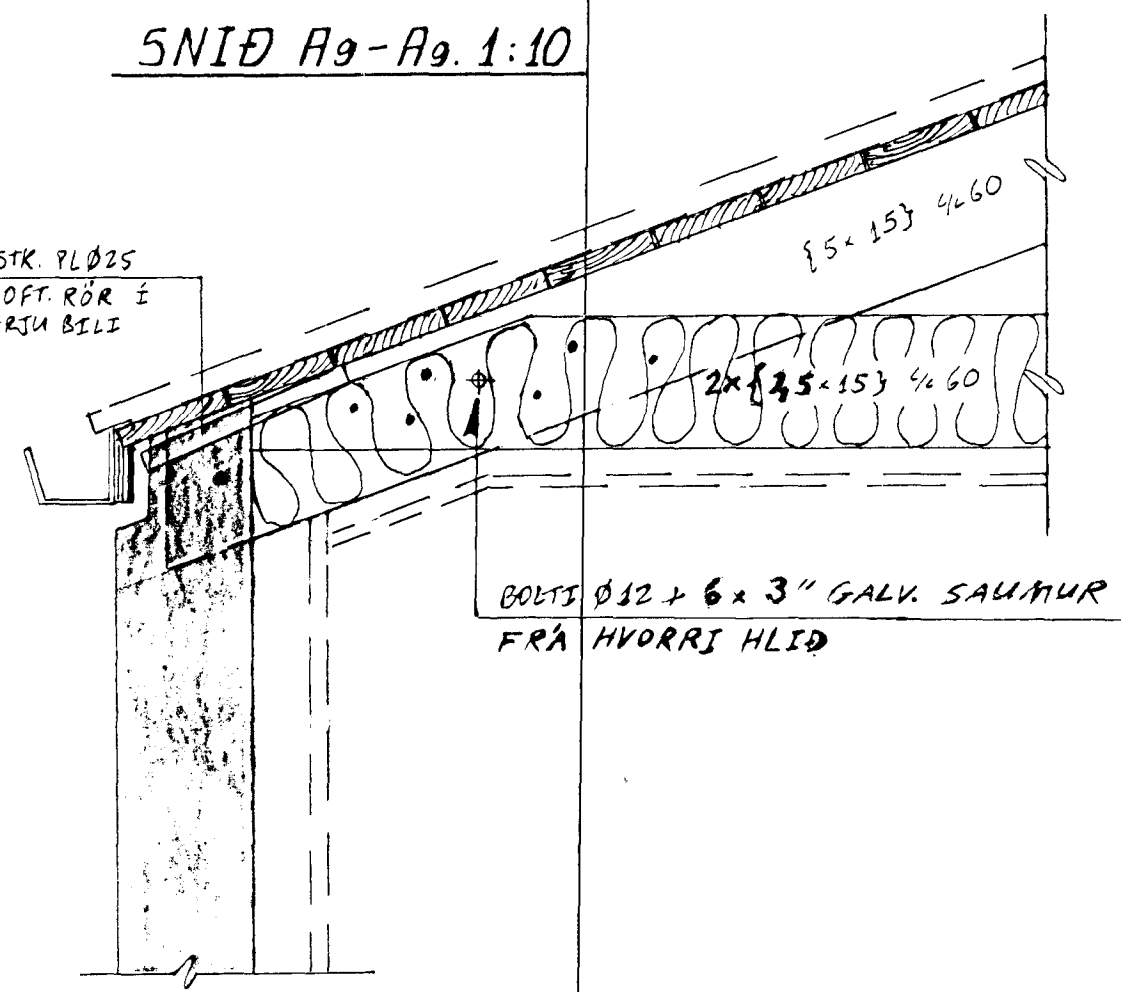

PAK. GRUNNMYND. 1:50

SNIÐ B9 - B9. 1:10

SNIÐ A9 - A9. 1:10

TILVÍSANIR:

SKÝRINGAR SJÁ TEIKN. NR. 1-01

FURUHLIÐ 16, HAFNARFIRÐI.

BR.	DAG.	BREYTING	PAK, GRUNNMYND OG SNIÐ.		
A	16/10/93	SPERRUR ÍB. HÁSS Í (5x20)			
		- 11 - BILSK. (5x15)	JK		
B	15/11/93	TUGBAND Í PAK OG BILSK. FESTING TUGBANDS			
			JK		
JÓN KRISTJÁNSSON BYGGINGAVERKFRÆÐINGUR FVFI LINDARBERGI 60-220 HAFNARFIRÐI SÍMI 653696			REYKJAVÍK, Þ. 2. 4. 1993	KVARDI 1:50, 1:10	
TEIKN.	JK	REIKN.	JK	VERK.	BL. NR.
ATH.		SAMP.		8	1-09 B