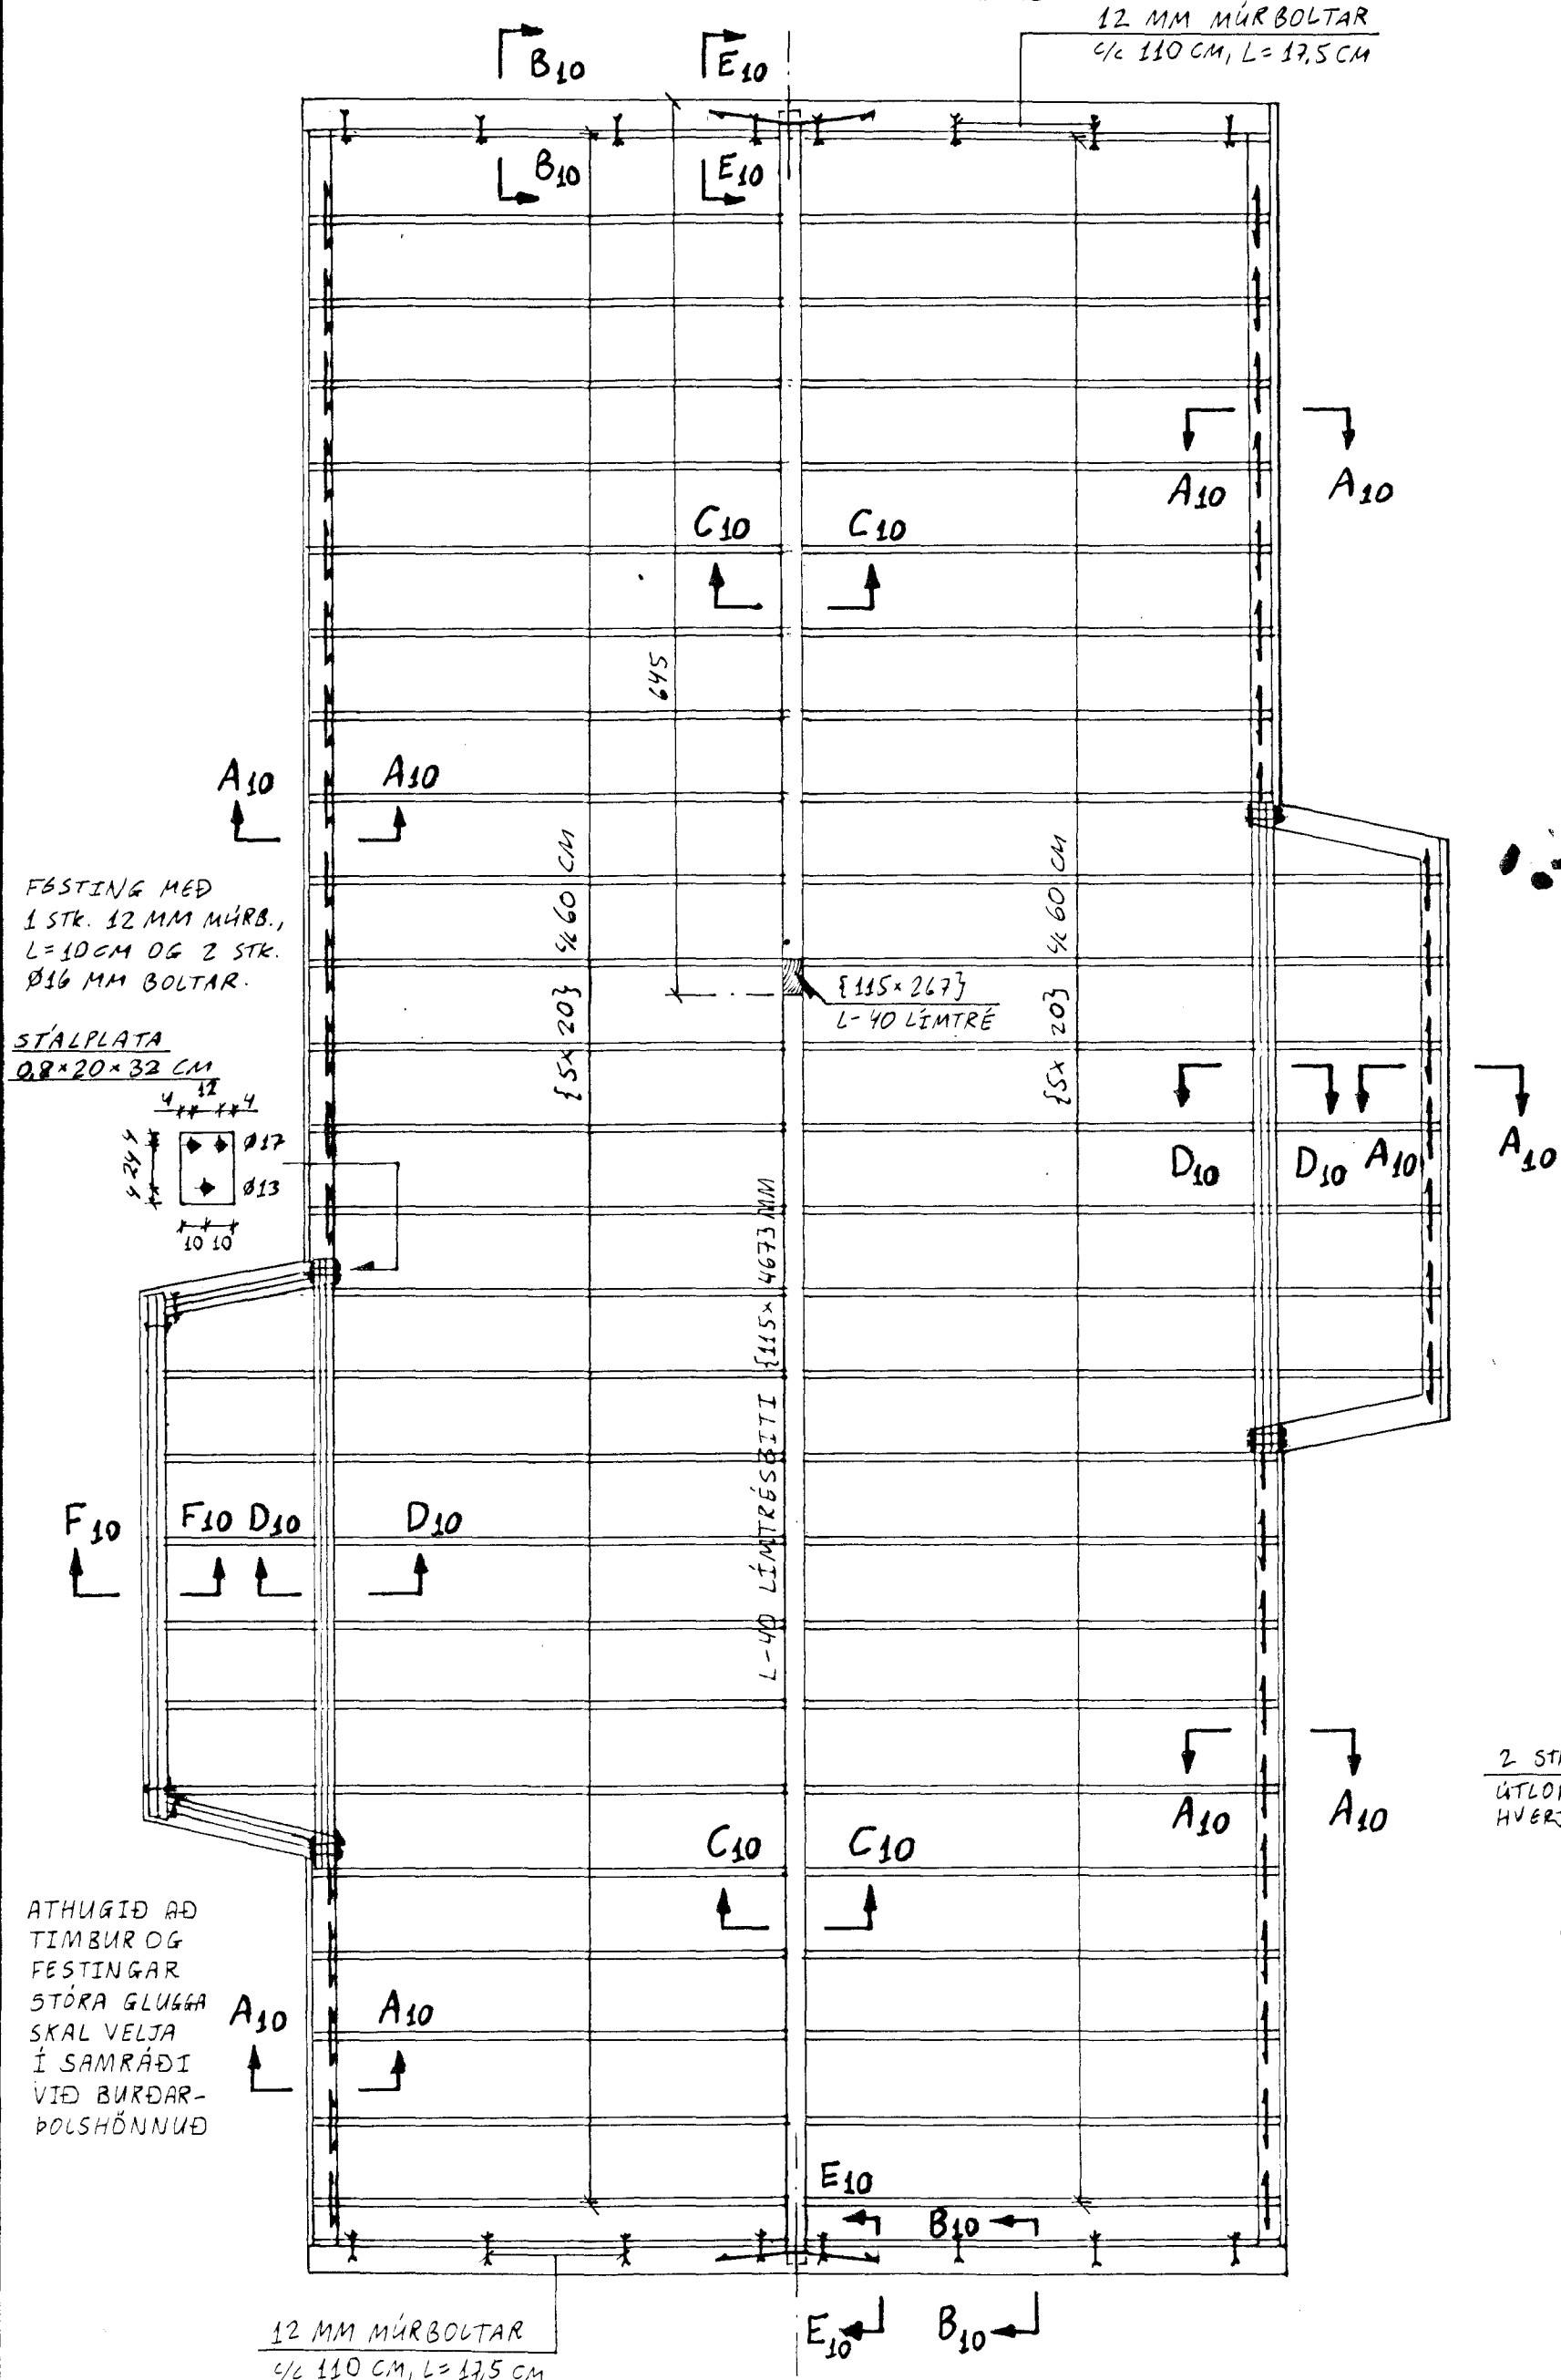

PAK. GRUNNMYND. 1:50

SNIÐ B9 - B9. 1:10

SNIÐ A9 - A9. 1:10

TILVÍSANIR:

SKÝRINGAR SJÁ TEIKN. NR. 1-01

FURUHLIÐ 16, HAFNARFIRÐI.

BR.	DAG.	BREYTING	PAK, GRUNNMYND OG SNIÐ.		
A	16/10/93	SPERRUR ÍB. HÁSS Í (5x20)			
		- 11 - BILSK. (5x15)	JK		
B	15/11/93	TUGBAND Í PAK OG BILSK. FESTING TUGBANDS			
			JK		
JÓN KRISTJÁNSSON BYGGINGAVERKFRÆÐINGUR FVFI LINDARBERGI 60-220 HAFNARFIRÐI SÍMI 653696			REYKJAVÍK, Þ. 2. 4. 1993	KVARDI 1:50, 1:10	
TEIKN.	JK	REIKN.	JK	VERK.	BL. NR.
ATH.		SAMP.		8	1-09 B