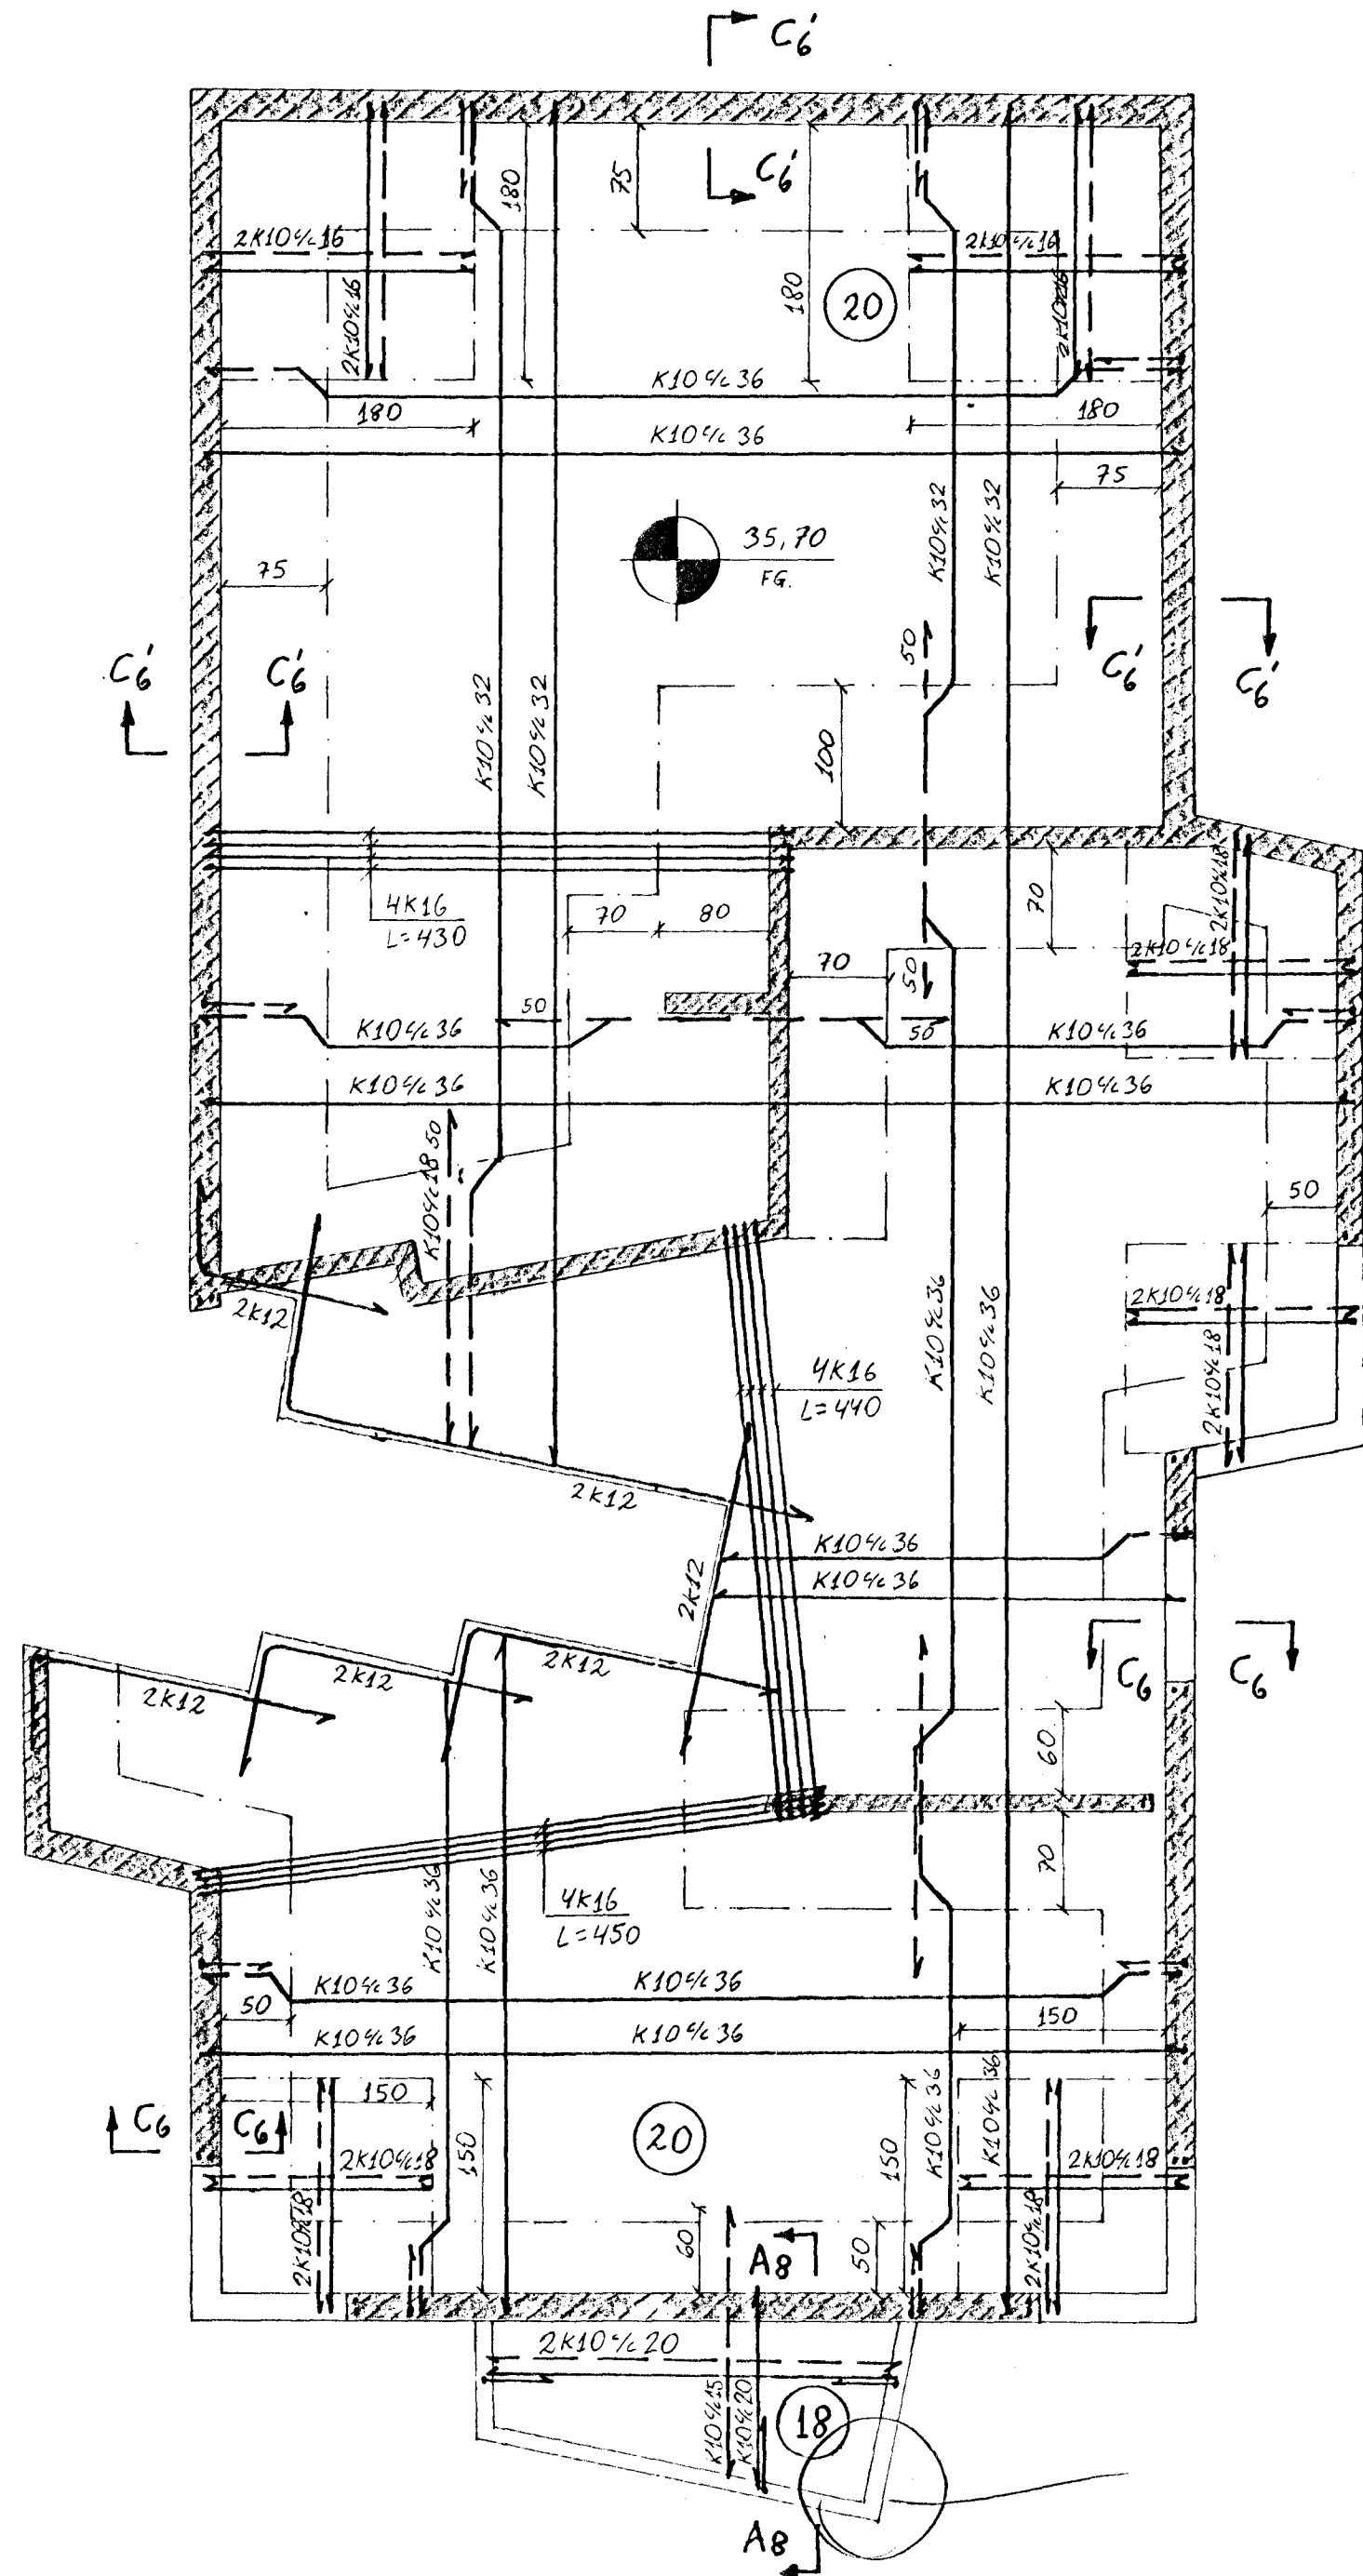

PLATA YFIR 1. HÆÐ, GRUNNMYND. 1:50

SNIÐ A8-A8. 1:20

Sampykkt með þeim fyrirvara að
sala verði tekin út af BH-tíkn.

TILVÍSANIR:

SKÝRINGAR SJÁ TEIKN. NR. 2-01

ÁSKILIÐ, ELDRI
TEIKNING ÓGILD

FURUHLÍÐ 16, HAFNARFIRÐI.