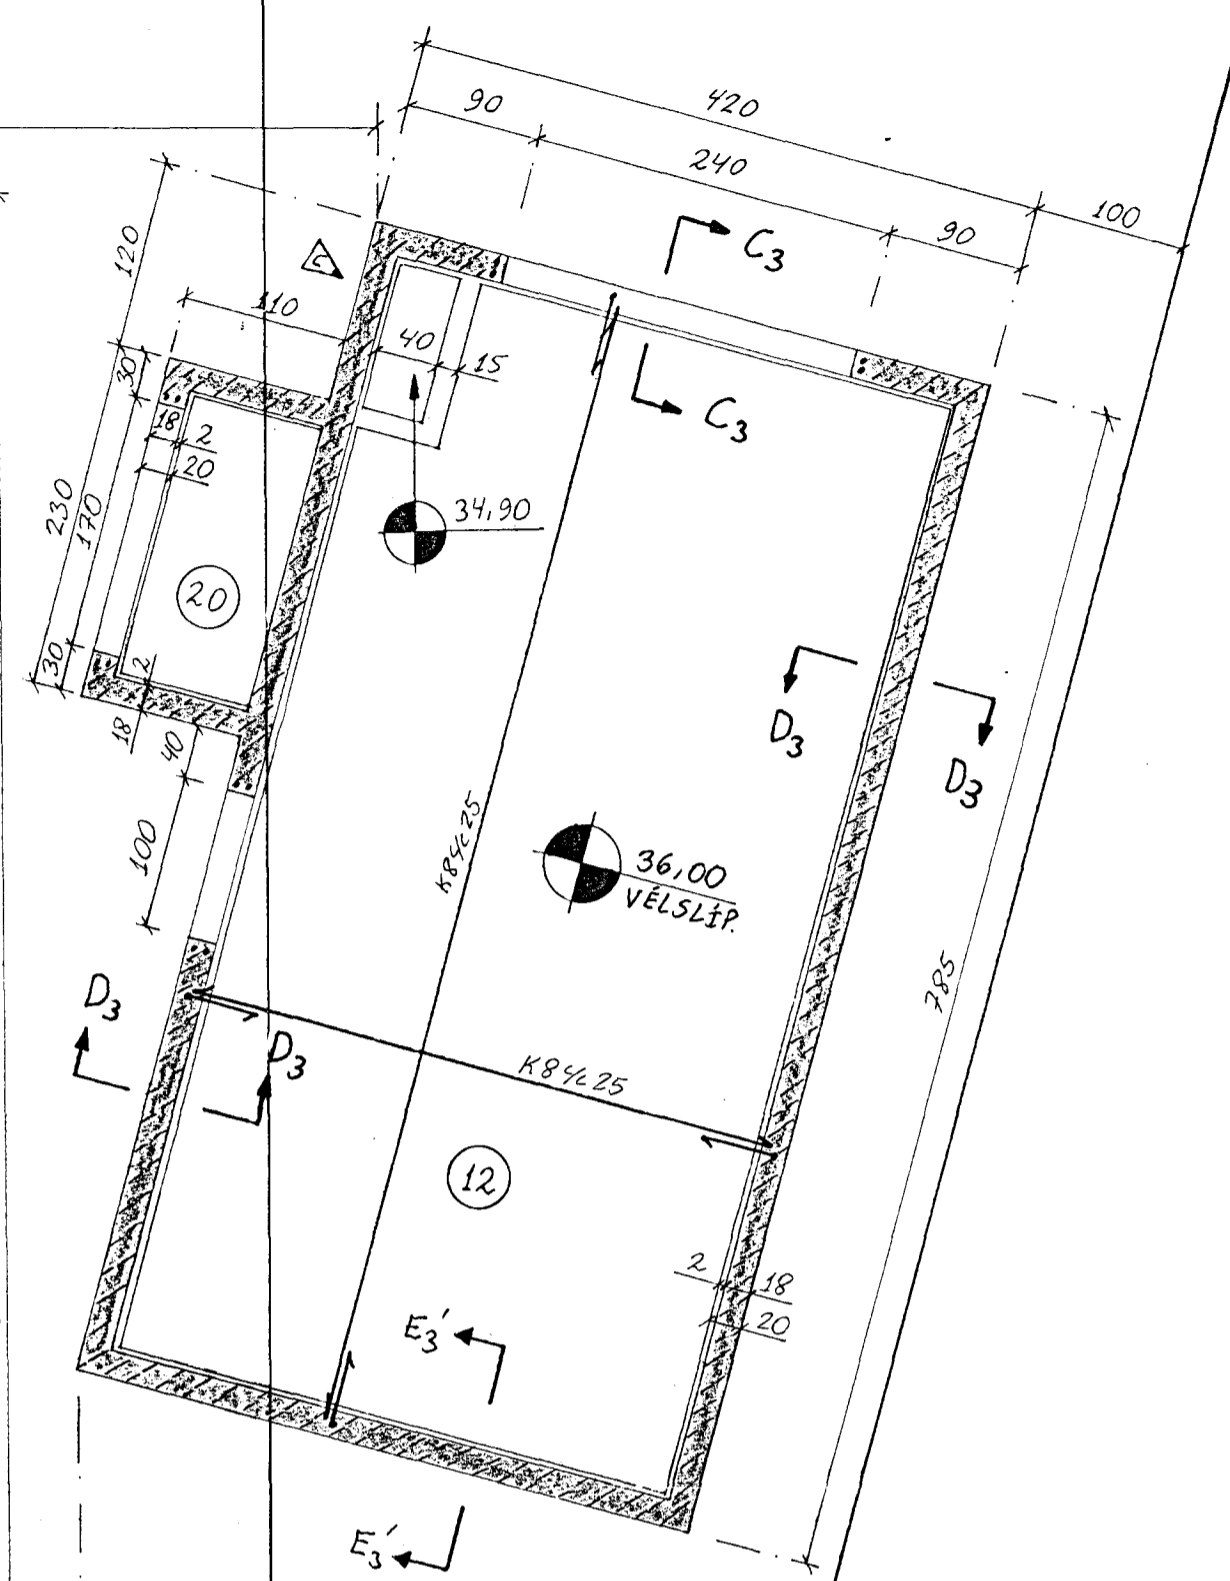

UNDIRSTÖÐUR, GRUNNMYND. 1:50

ÞAR SEM GÖT ERU Í SÖKKLA SKAL SETJA 2K12 VIÐ HVERJA HLIÐ GATS. NEÐRI BRÚN SÖKKLA SKAL NÁ A.M.K. 15 CM NIÐUR FYRIR RÖR.

TILVÍSANIR:

SKÝRINGAR..... SJÁ TEIKN. NR. 1-01
GÖT Í SÖKKLA..... 2-02

ÁSKILIÐ, ELDRÍ
TEIKNING ÓGILD

FURUHLÍÐ 16, HAFNARFIRÐI.

BR.	DAG.	BREYTING		UNDIRSTÖÐUR, BOTNPLÖTUR, GRUNNMYND.		
A	27/3/93	SMÍÐ E3-E3.	JK	REYKJAVÍK, Þ. 20.3.1993	KVARDI	1:50
B	31/4/93	UNDIRSTÁÐA	JK	TEIKN.	REIKN.	JK
C	27/4/93	GAHETA I SÍUSKUR FÆRD	JK	ATH.	SAMP.	
				VERK	BL. NR.	BR.
				8	1-02	C