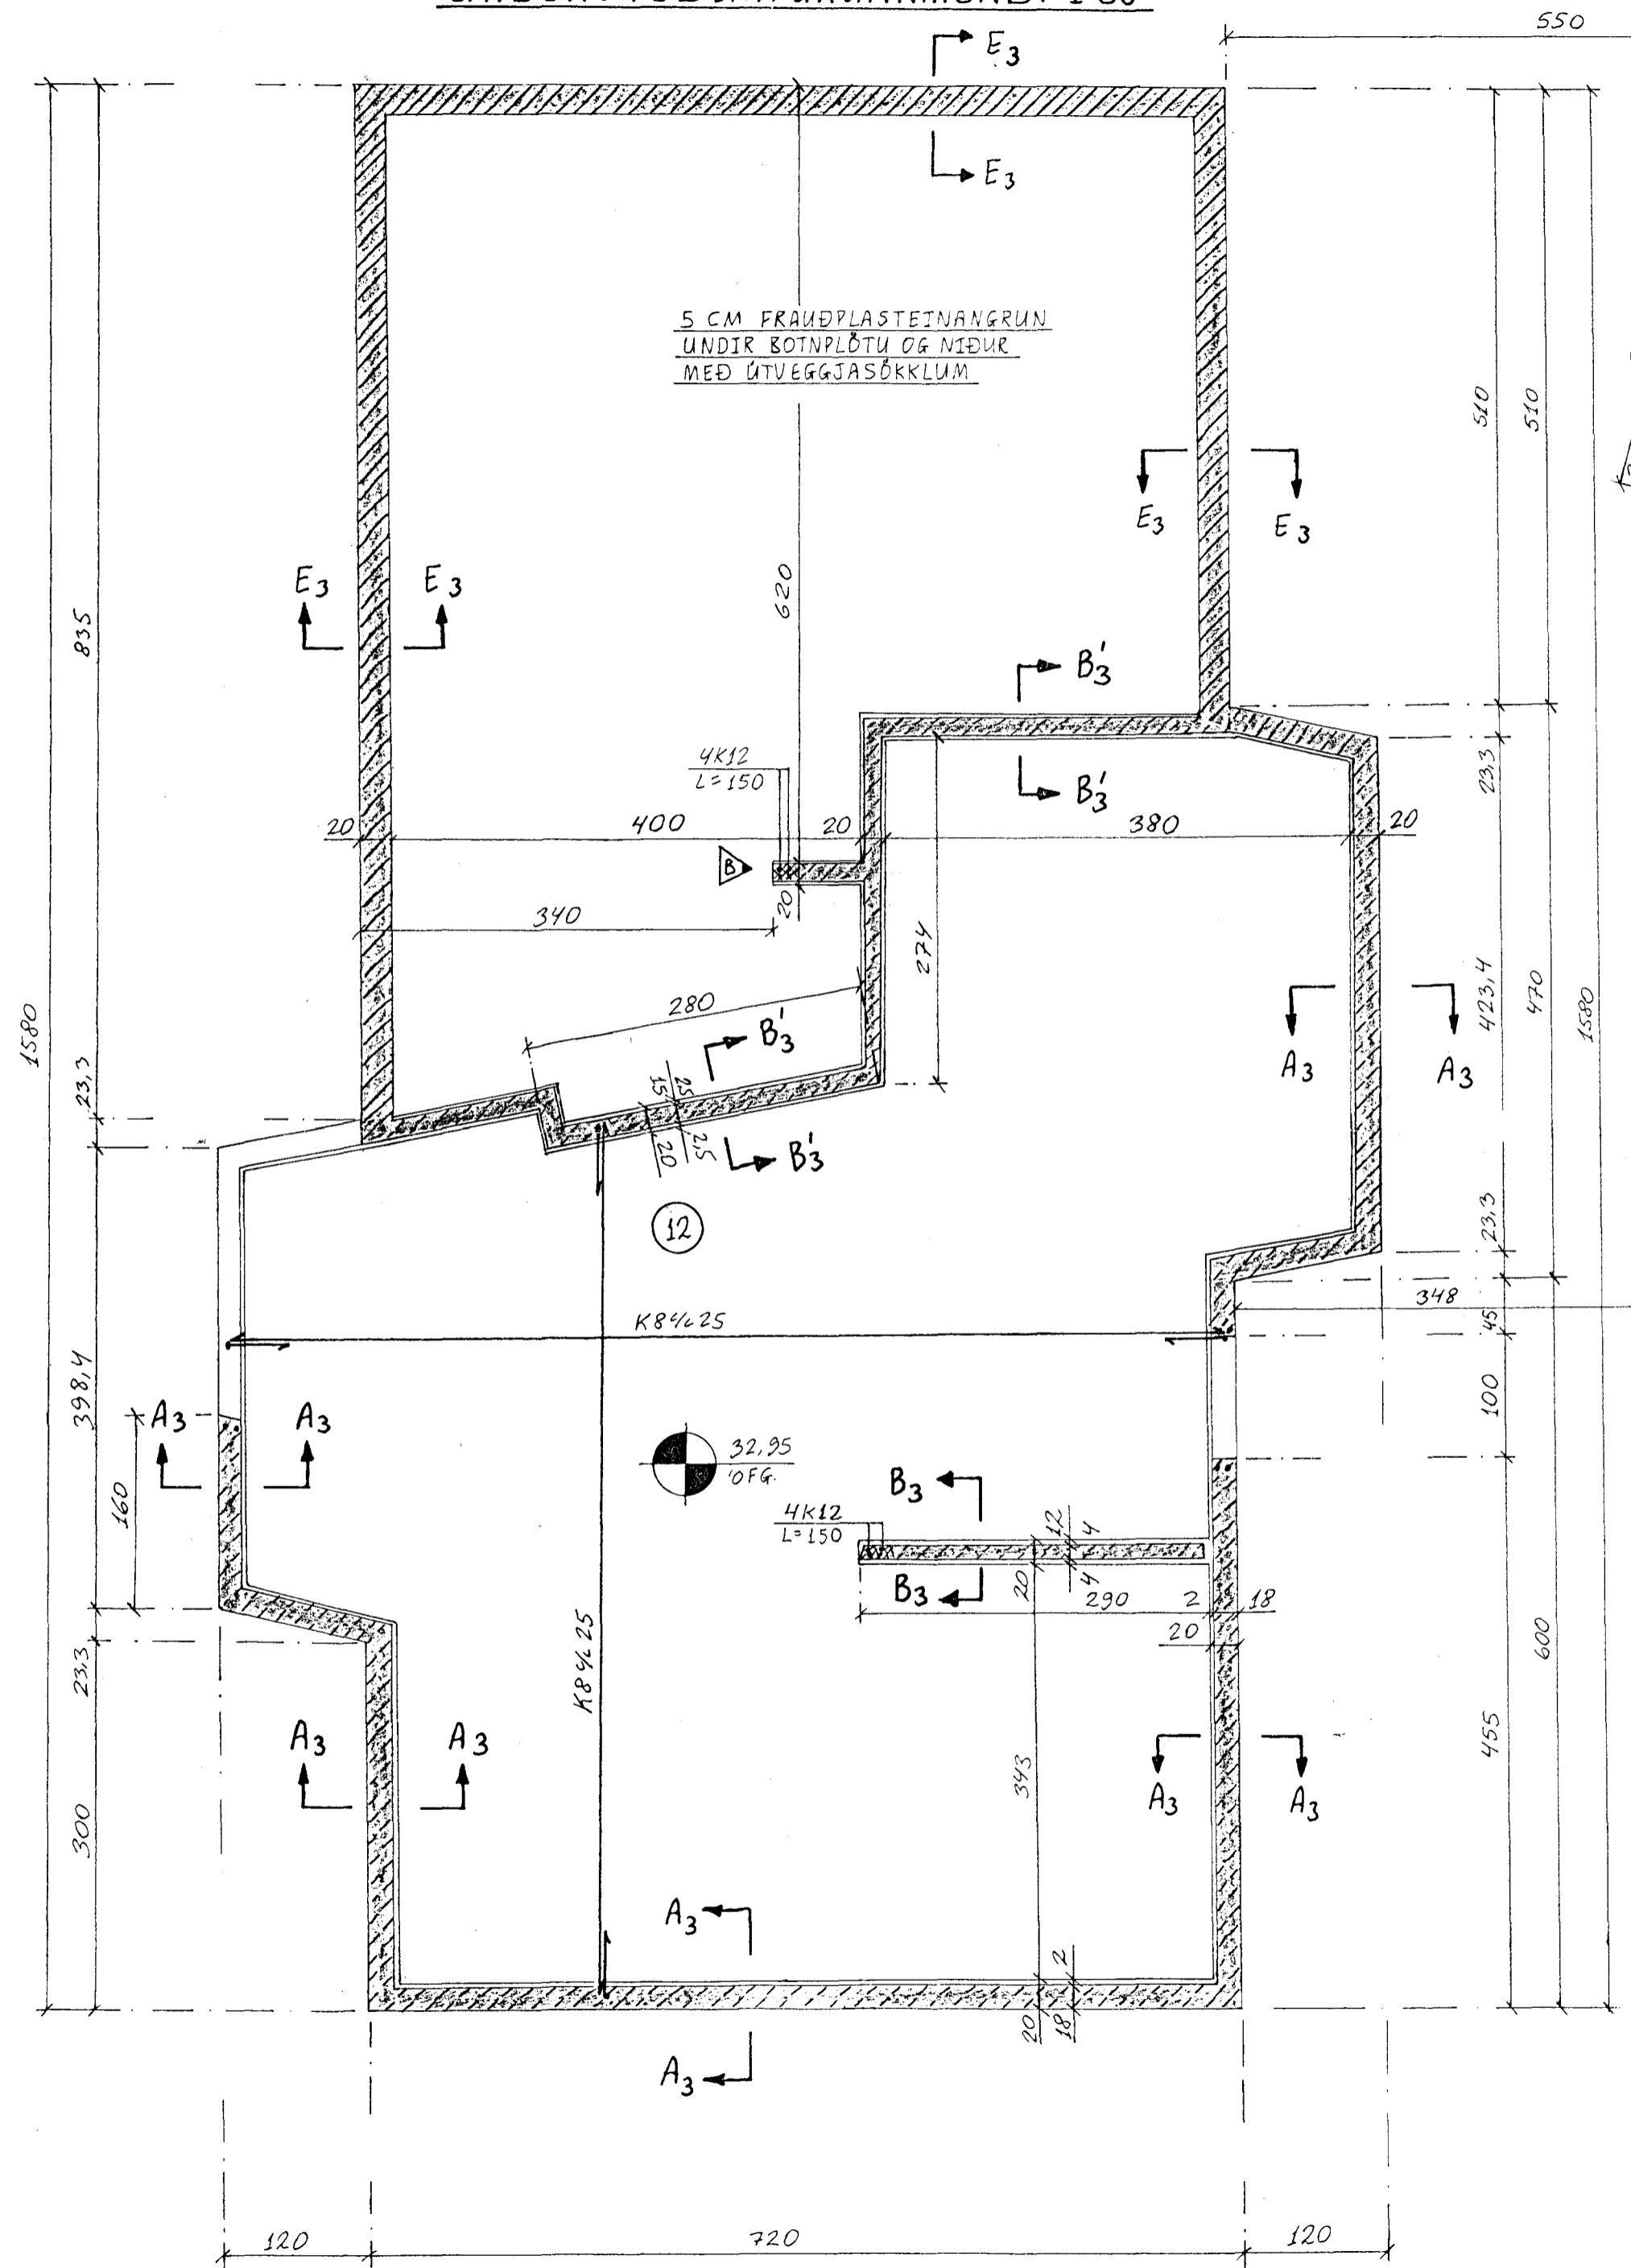

UNDIRSTÖÐUR, GRUNNMYND. 1:50

ÞAR SEM GÖT ERU Í SÖKKLA SKAL SETJA 2K12 VIÐ HVERJA HLIÐ GATS. NEÐRI BRÚN SÖKKLA SKAL NÁ A.M.K. 15 CM NIÐUR FYRIR RÖR.

TILVÍSANIR:

SKÝRINGAR..... SJÁ TEIKN. NR. 1-01
GÖT Í SÖKKLA..... 2-02

ÁSKILIÐ, ELDRÍ
TEIKNING ÓGILD

FURUHLÍÐ 16, HAFNARFIRÐI.

BR.	DAG.	BREYTING		UNDIRSTÖÐUR, BOTNPLÖTUR, GRUNNMYND.		
A	27/3/93	SMÍÐ E3-E3.	JK	REYKJAVÍK, Þ. 20.3.1993	KVARDI	1:50
B	31/4/93	UNDIRSTÁÐA	JK	TEIKN.	REIKN.	JK
C	27/4/93	GAHETA I SÍUSKUR FÆRD	JK	ATH.	SAMP.	
				VERK	BL. NR.	BR.
				8	1-02	C