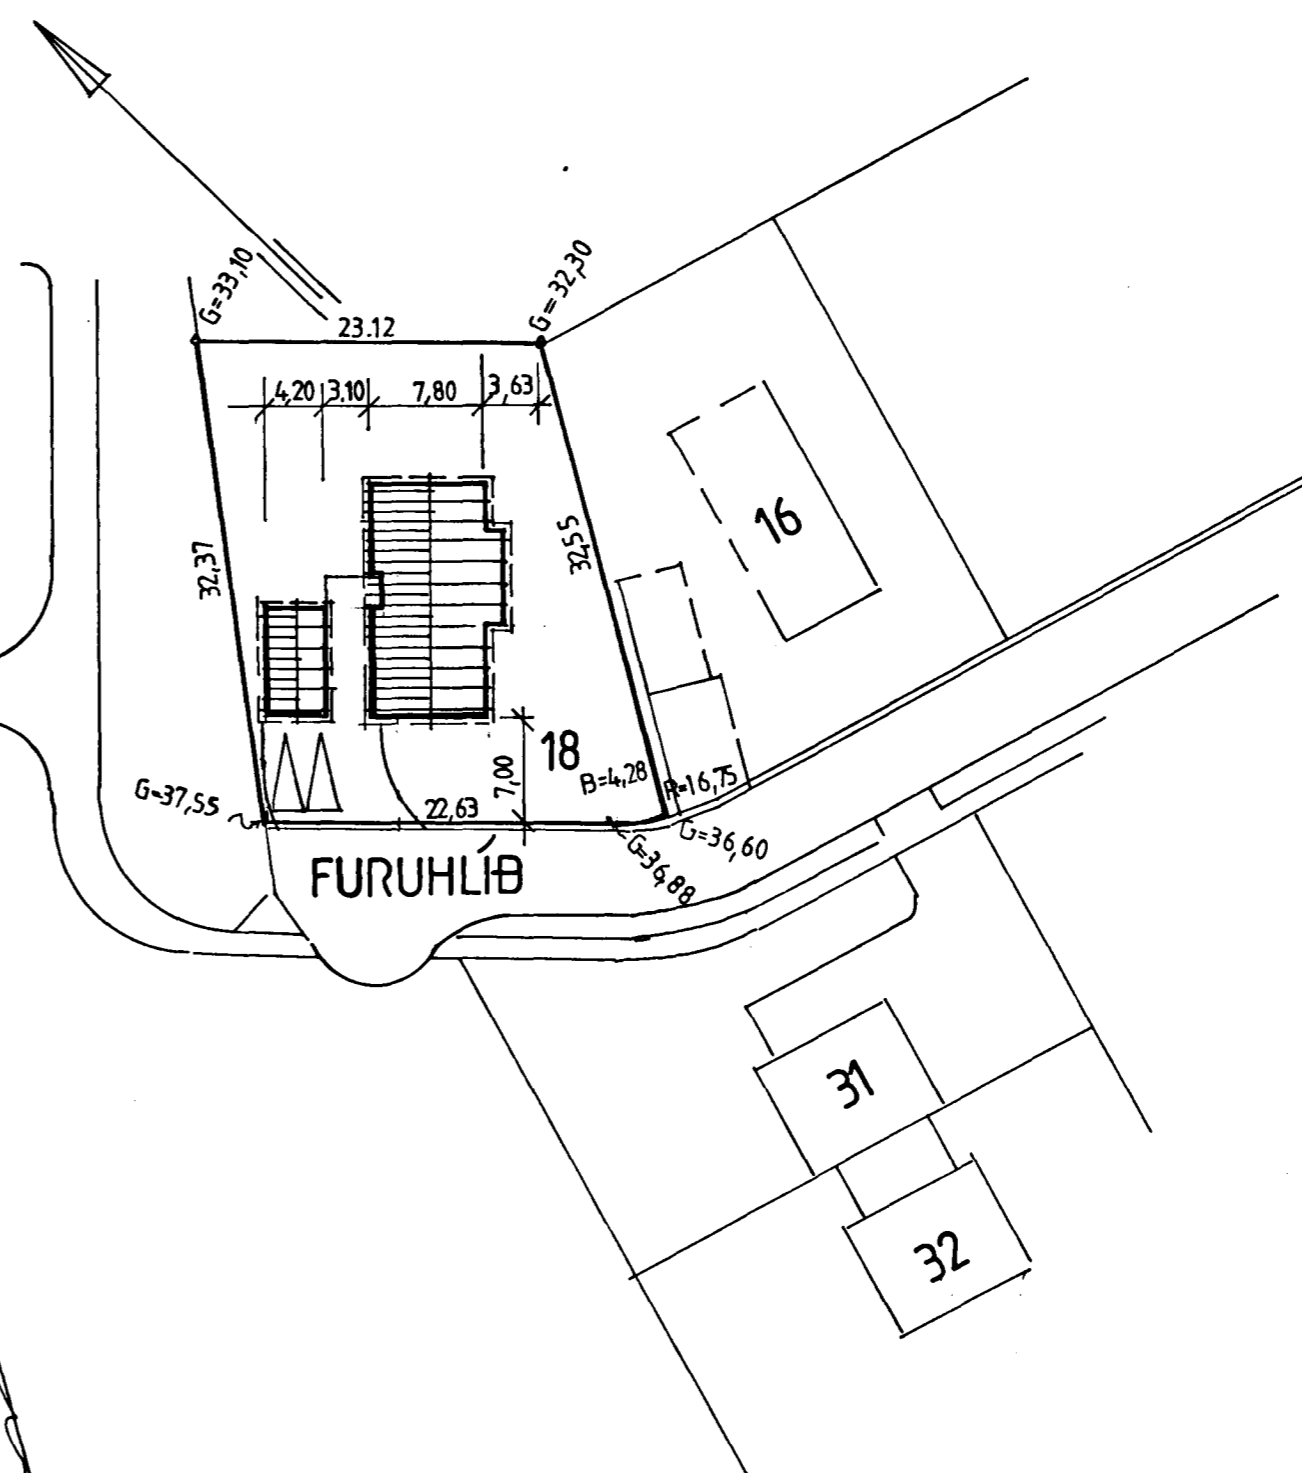

SNIB A-A

BR. JÚNÍ '97 JP/SS MAÍ '98 JP/SS

FURUHLÍÐ 18 HAFNARFIRÐI

GRUNNMYND 1. HÆÐ, SNIB OG AFSTÖÐUMYND
APRÍL 1997. MKV. 1 100. 1 500.

Jóhannes Pétursson fff. S-5675107.

564-158a

Sigurður Sigurðsson S-5666613.

Jóhannes Pétursson
Sigurður Sigurðsson
2.