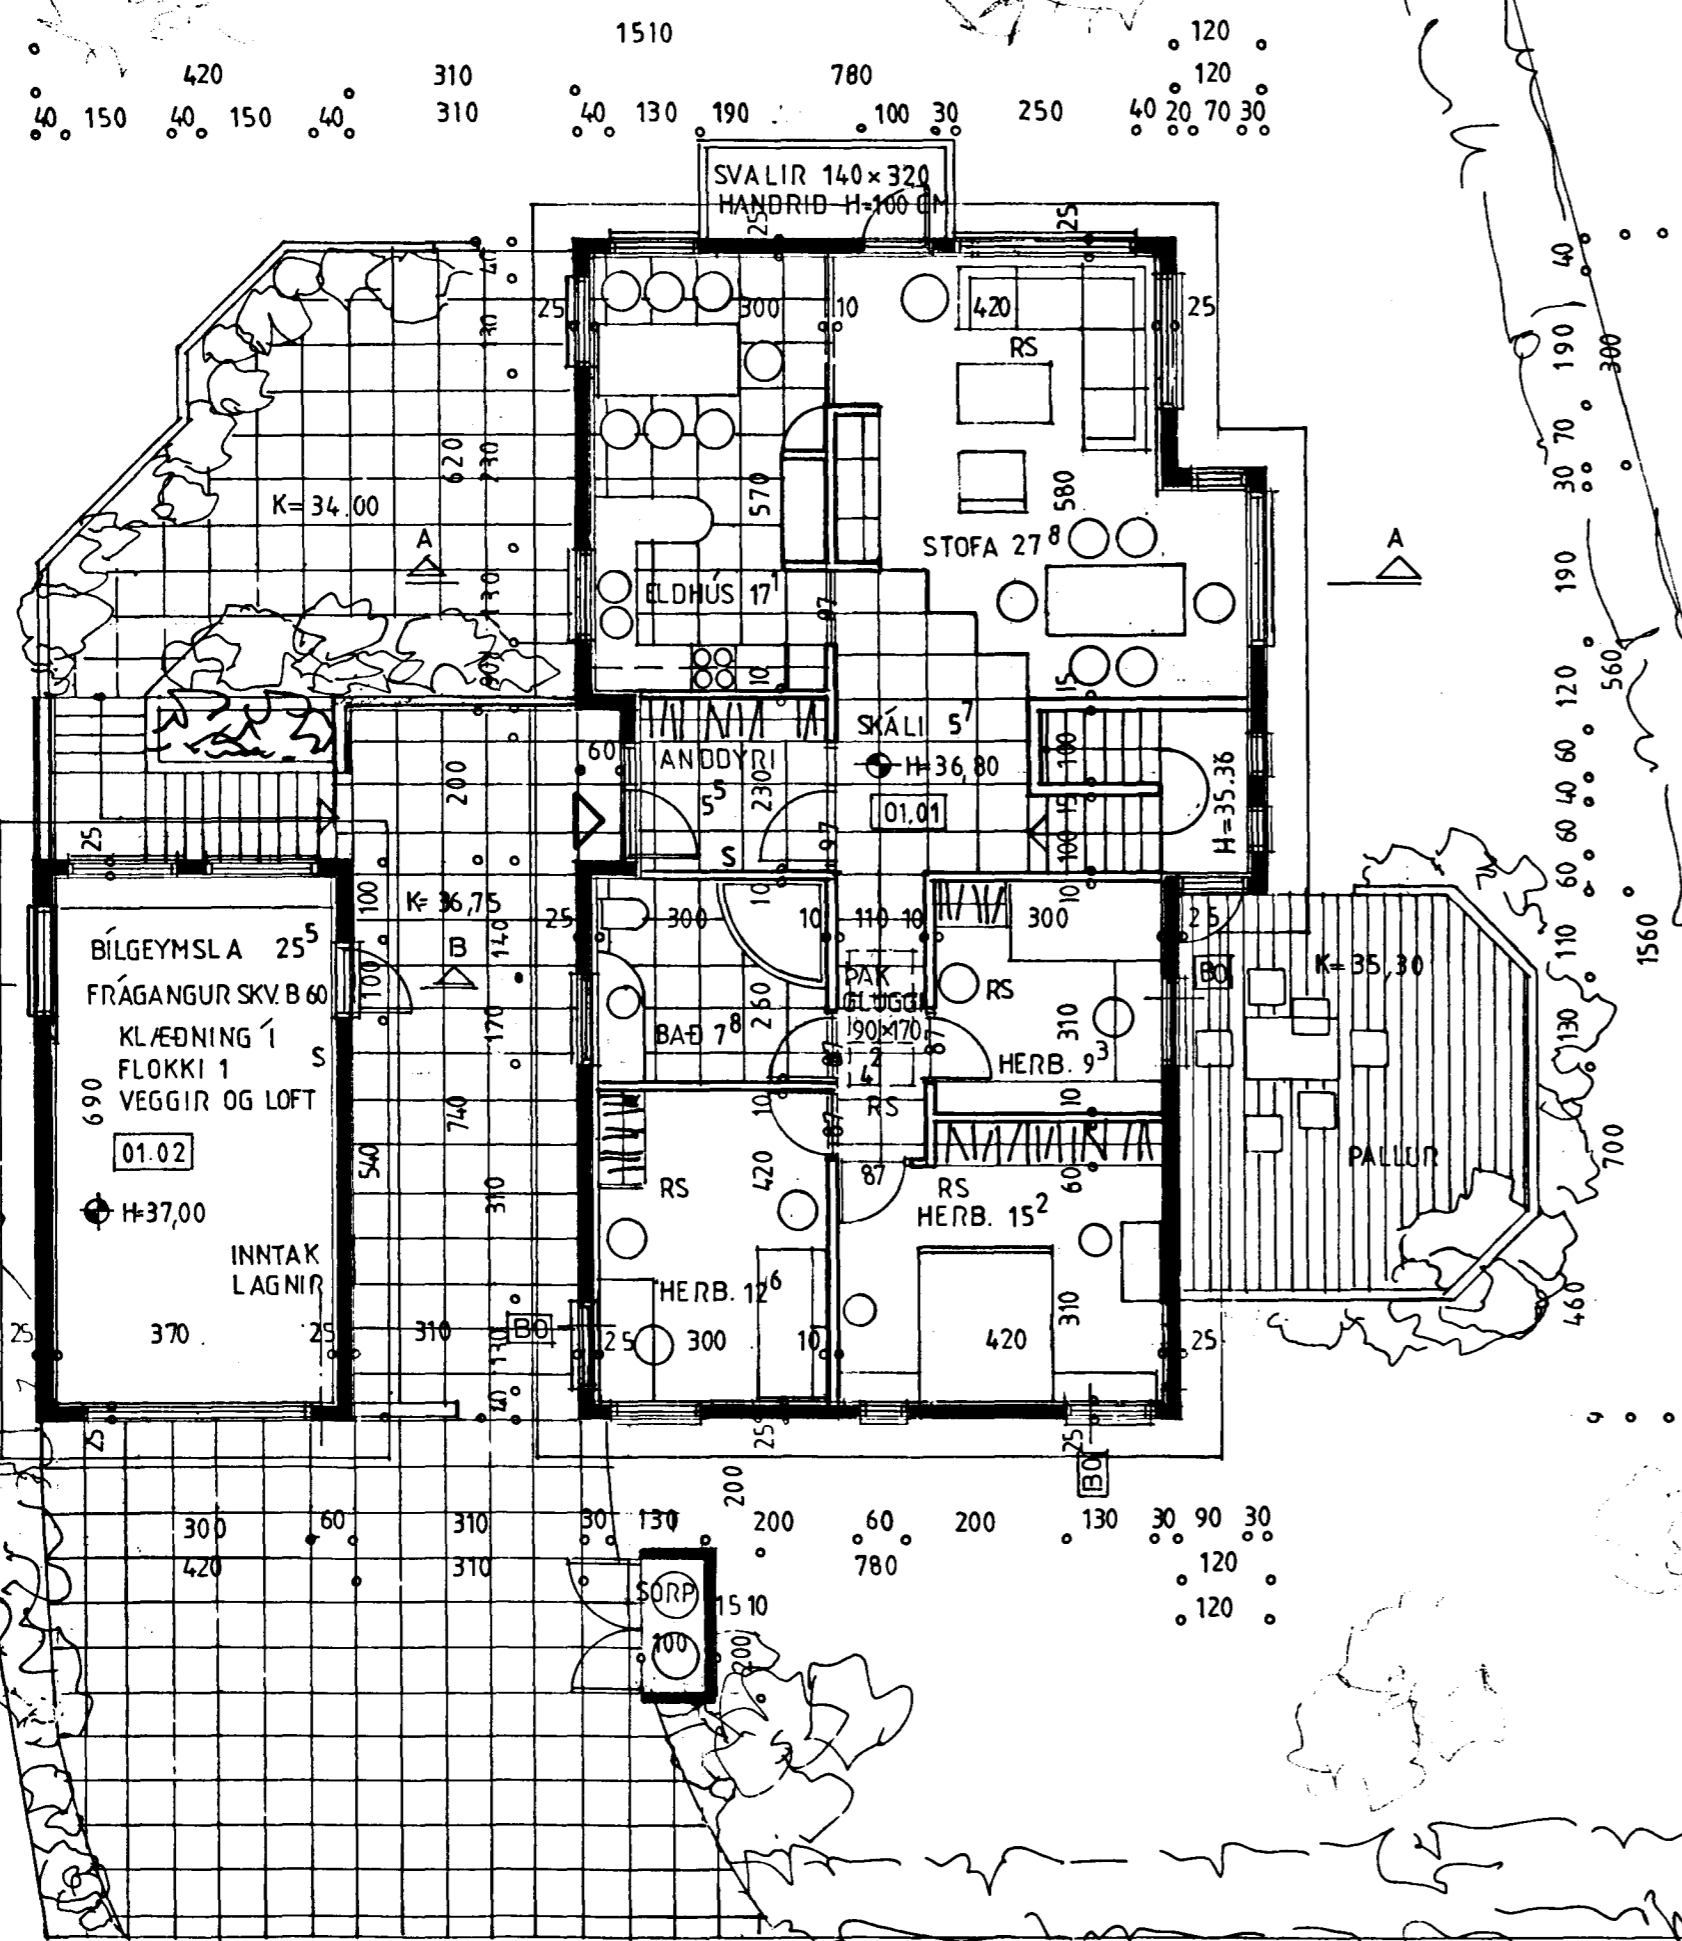

Samykkt þann

19 MAI 1998

Byggingafulltrúinn í Hafnarfirði
Erlendur Hjálmarsson

EHB

G=33,10 G=32,30

SNIB B-B

SNIB A-A

G=37,55