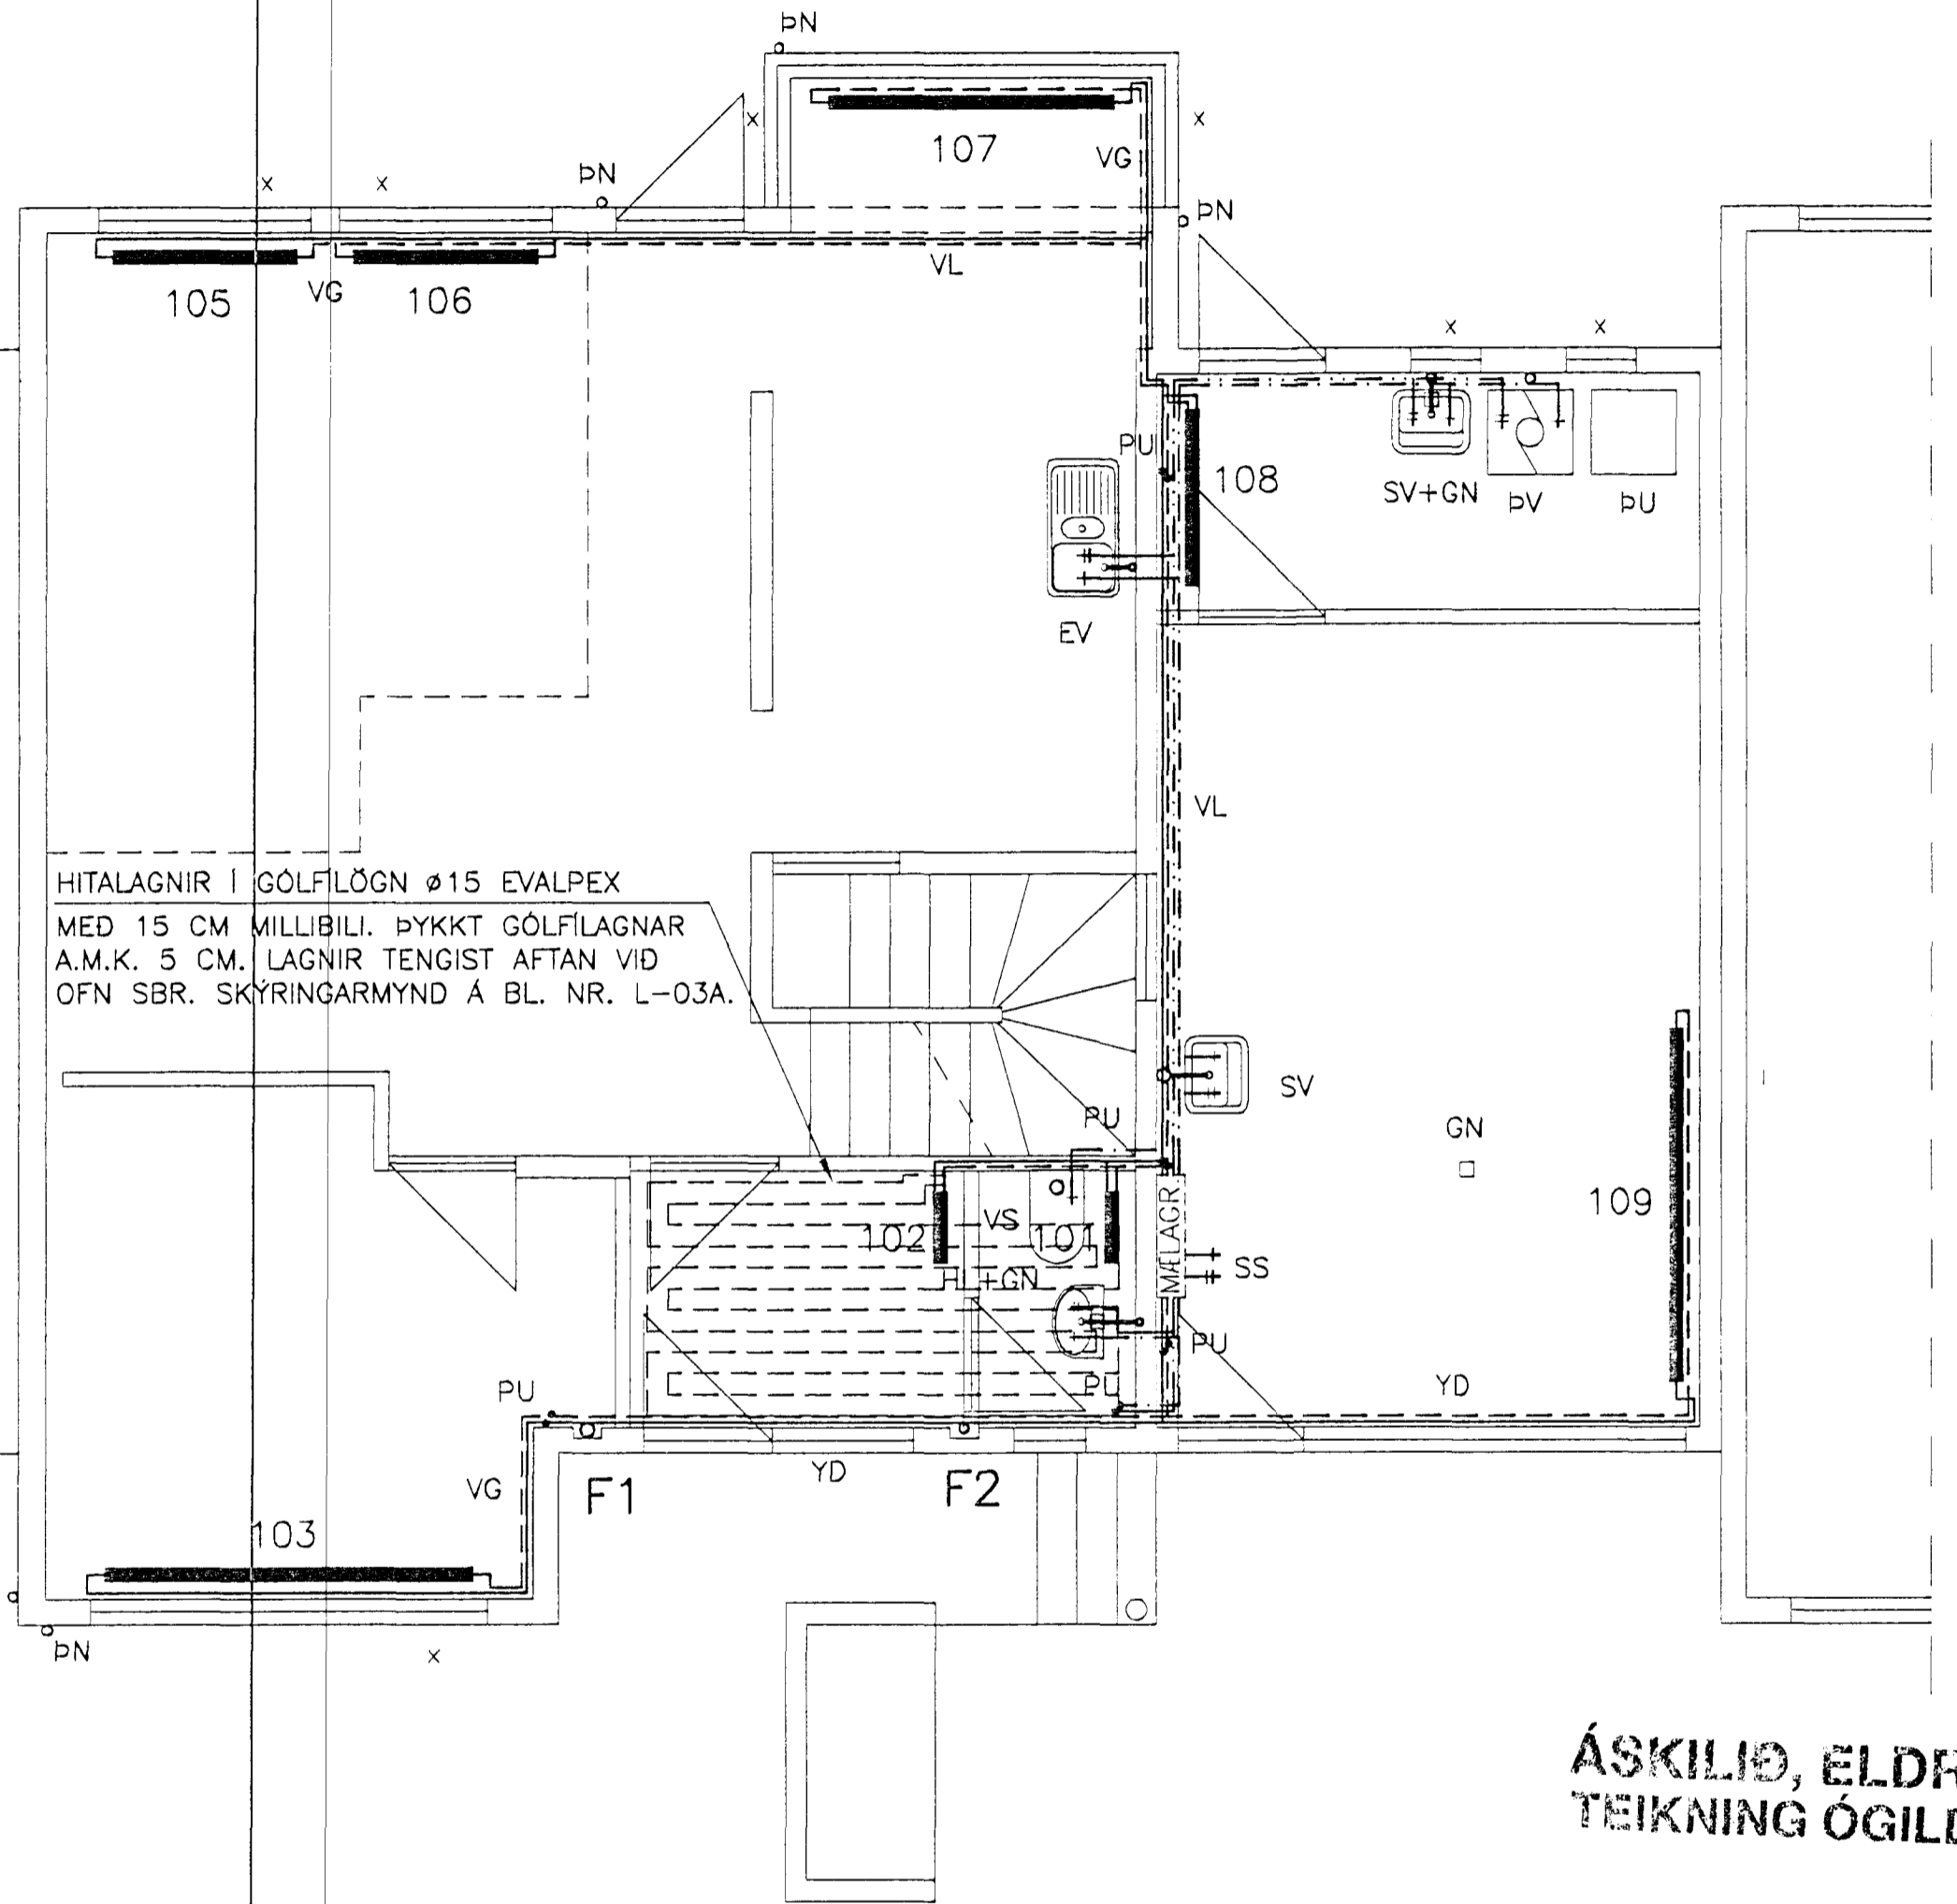

NR. 23

GRUNNMYND NEDRI HÆÐAR 1:50

TEIKNINGIN KEMUR Í STAD BLADS NR. L-02.

A	08.96	LAGNALEIDIR, GÖLFHITI O.F.L.	ÁÖG
BREYT.	DAGS.	TEXTI	AF

NR. 21

SKÝRINGAR

x MERKIR OPNANLEGT FAG.

ÁSKILIÐ, ELDRI
TEIKNING ÖGILD