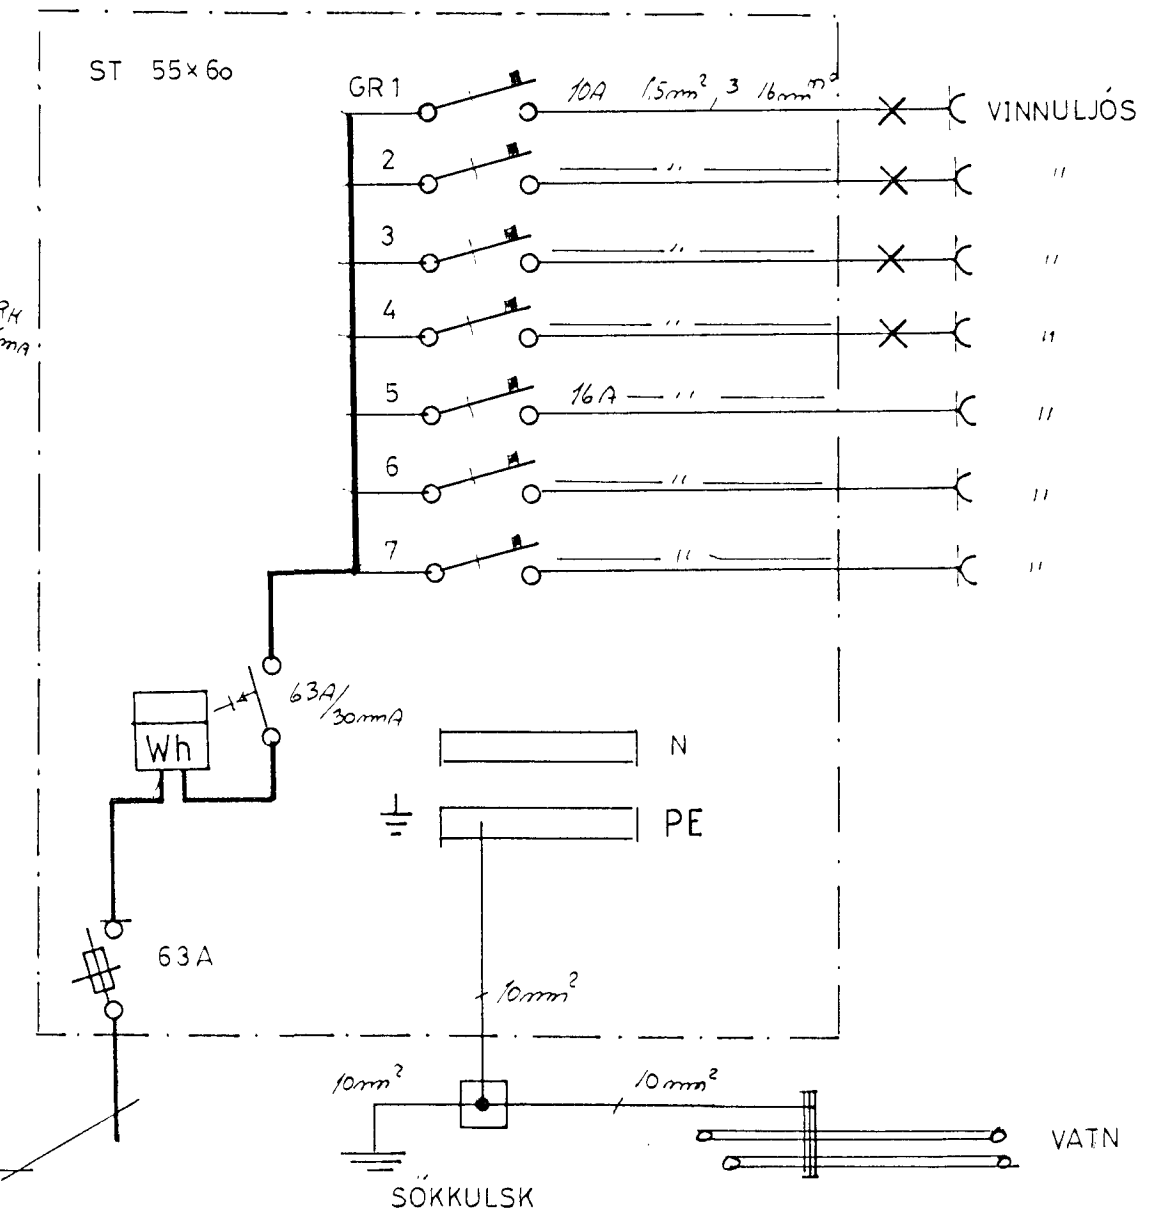

TEIKNING ER
EKKI I MÆLIKVAREA

PÍPUR SKULU NÁ AÐ LÖÐARMÖRKUM

SNIÐMYND MÁL 1:100

ABALTAFLA

FURUHLÍÐ 28 (13) HAFNARFIRÐI.		MÁL
RAFLOGN: SÖKKULSKAUT		BLAÐ AF
HELGI KR EIRIKSSON RAFLAGNAHÖNNUN		DAGS

3310

Reykjavík Desember 1995 Helgi KR Eiríksson Síðumál R. 5.822 8388