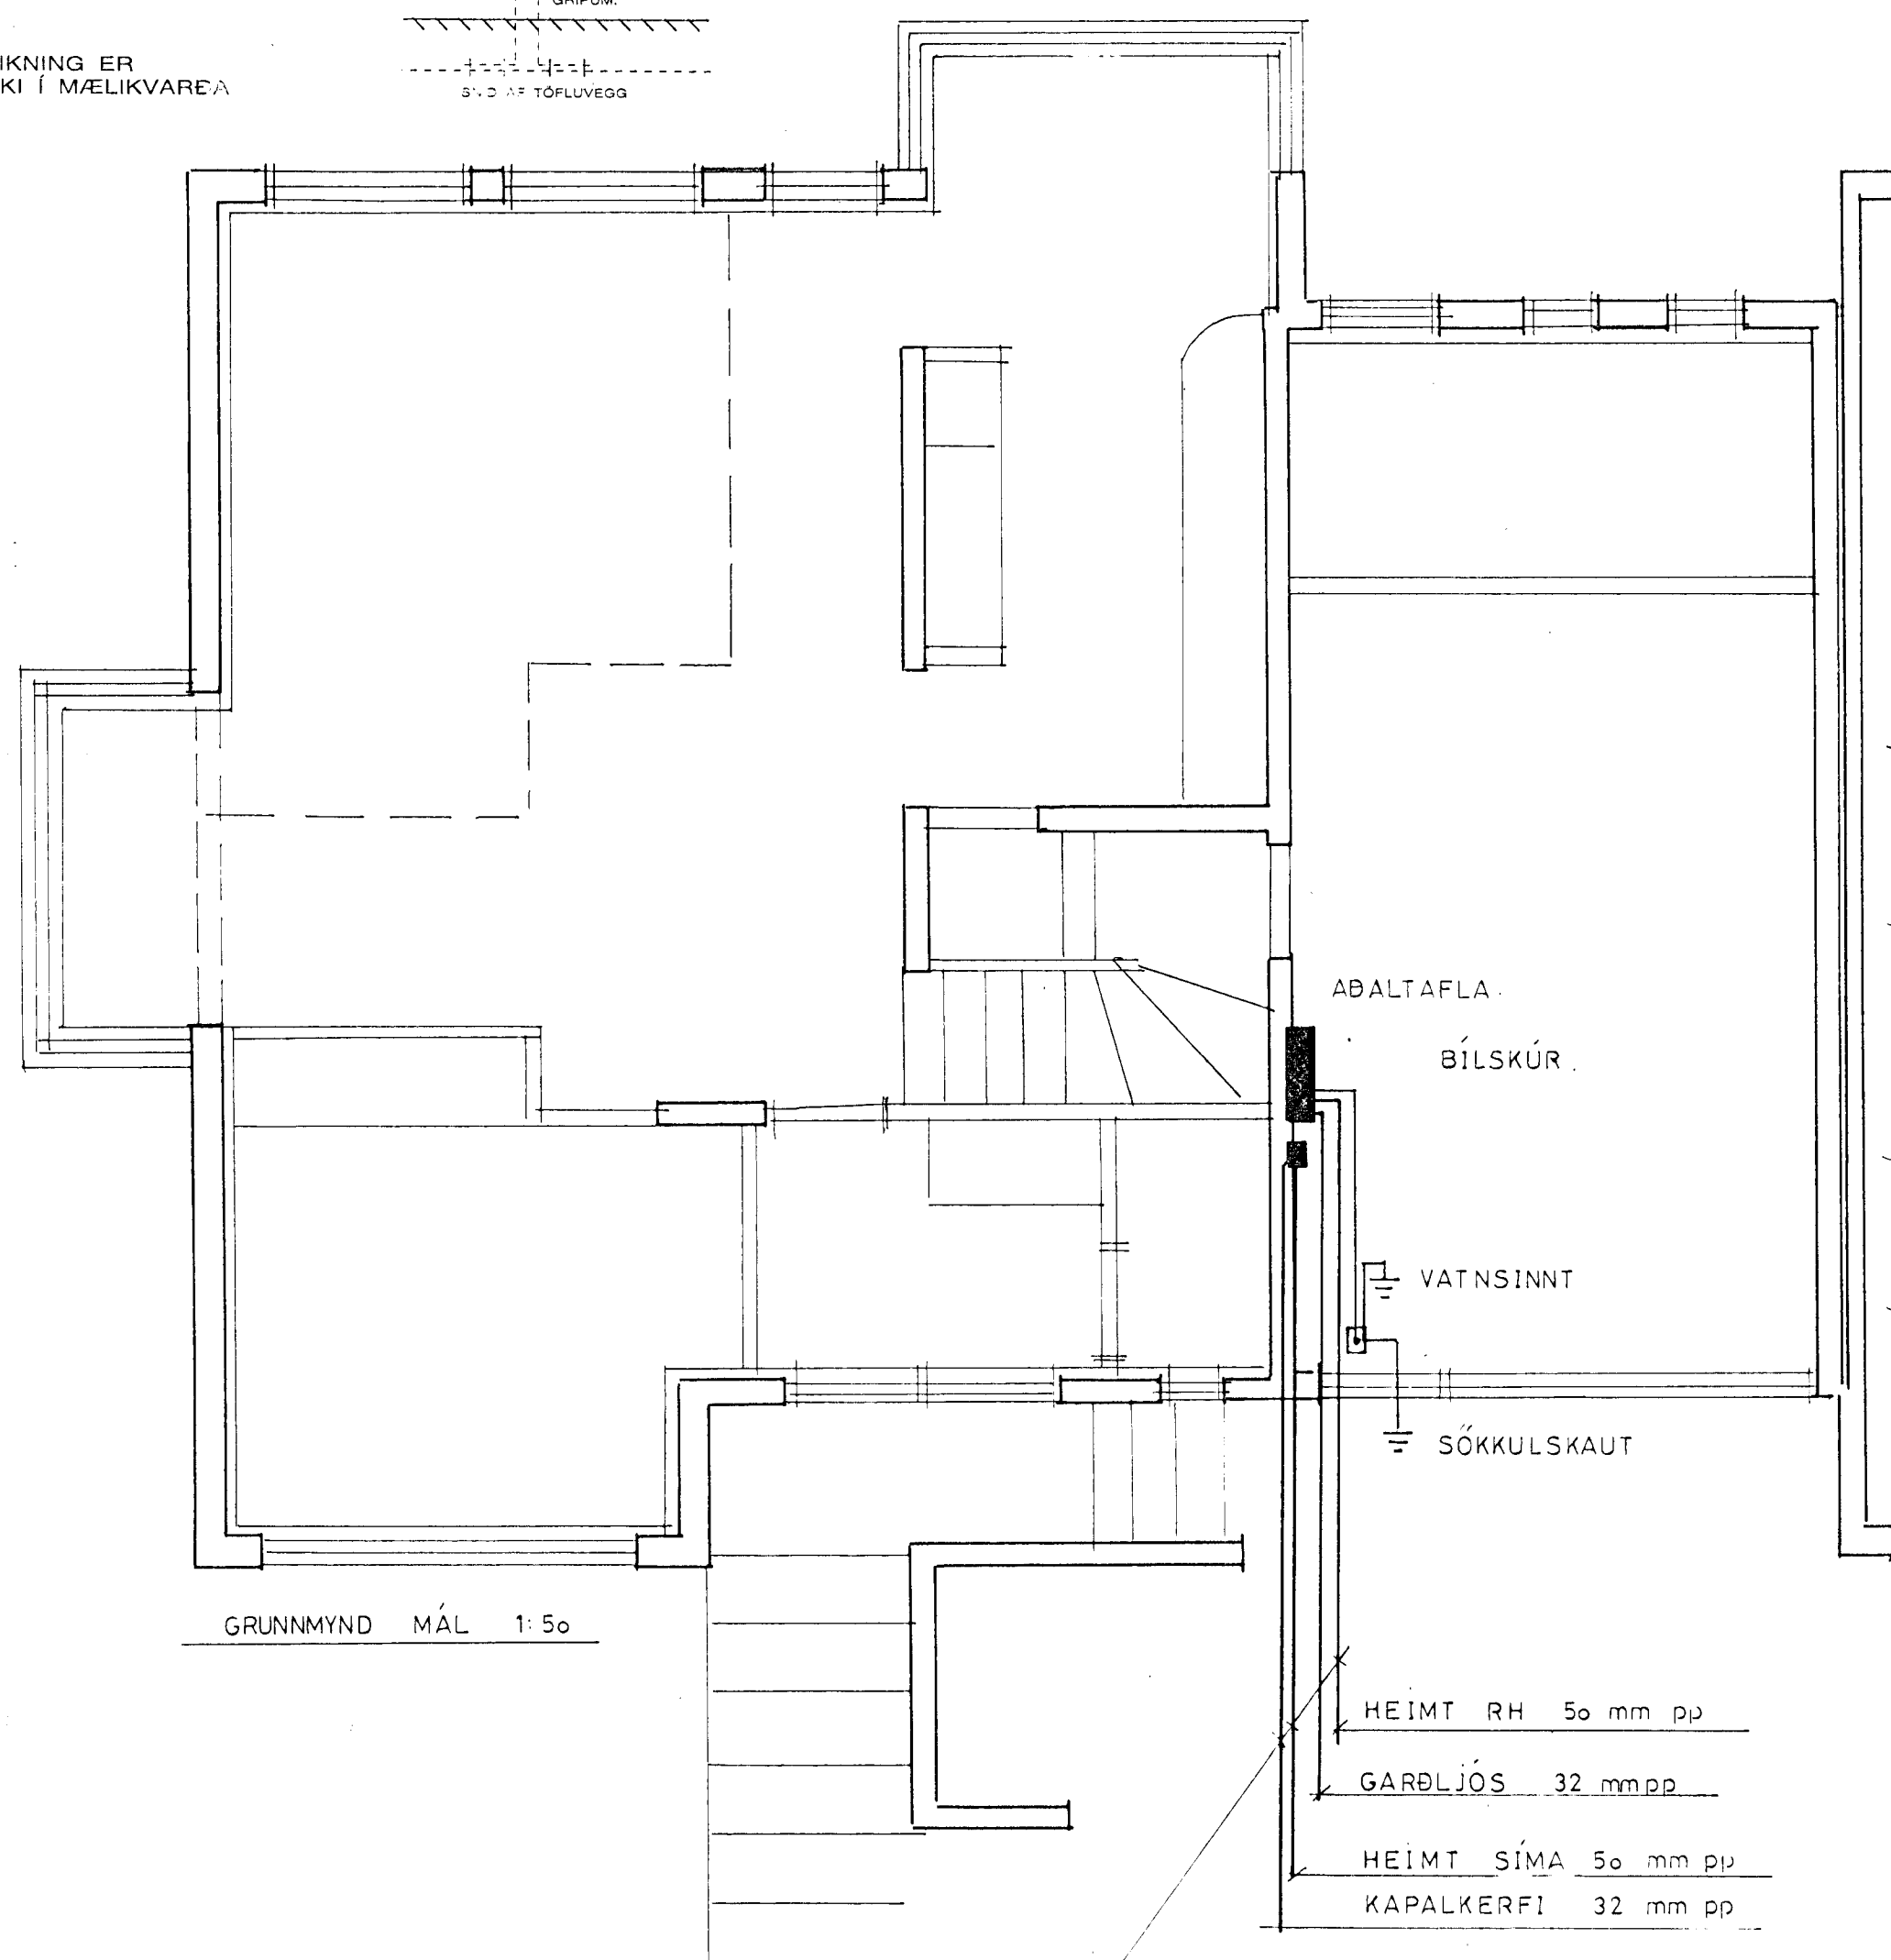

TEIKNING ER
EKKI I MÆLIKVAREA

PÍPUR SKULU NÁ AÐ LÖÐARMÖRKUM

SNIÐMYND MÁL 1:100

ABALTAFLA

FURUHLÍÐ 28 (13) HAFNARFIRÐI.		MÁL
RAFLOGN: SÖKKULSKAUT		BLAÐ AF
HELGI KR EIRIKSSON RAFLAGNAHÖNNUN		DAGS

3310

Reykjavík Desember 1995 Helgi KR Eiríksson Síðumál R. 5.822 8388