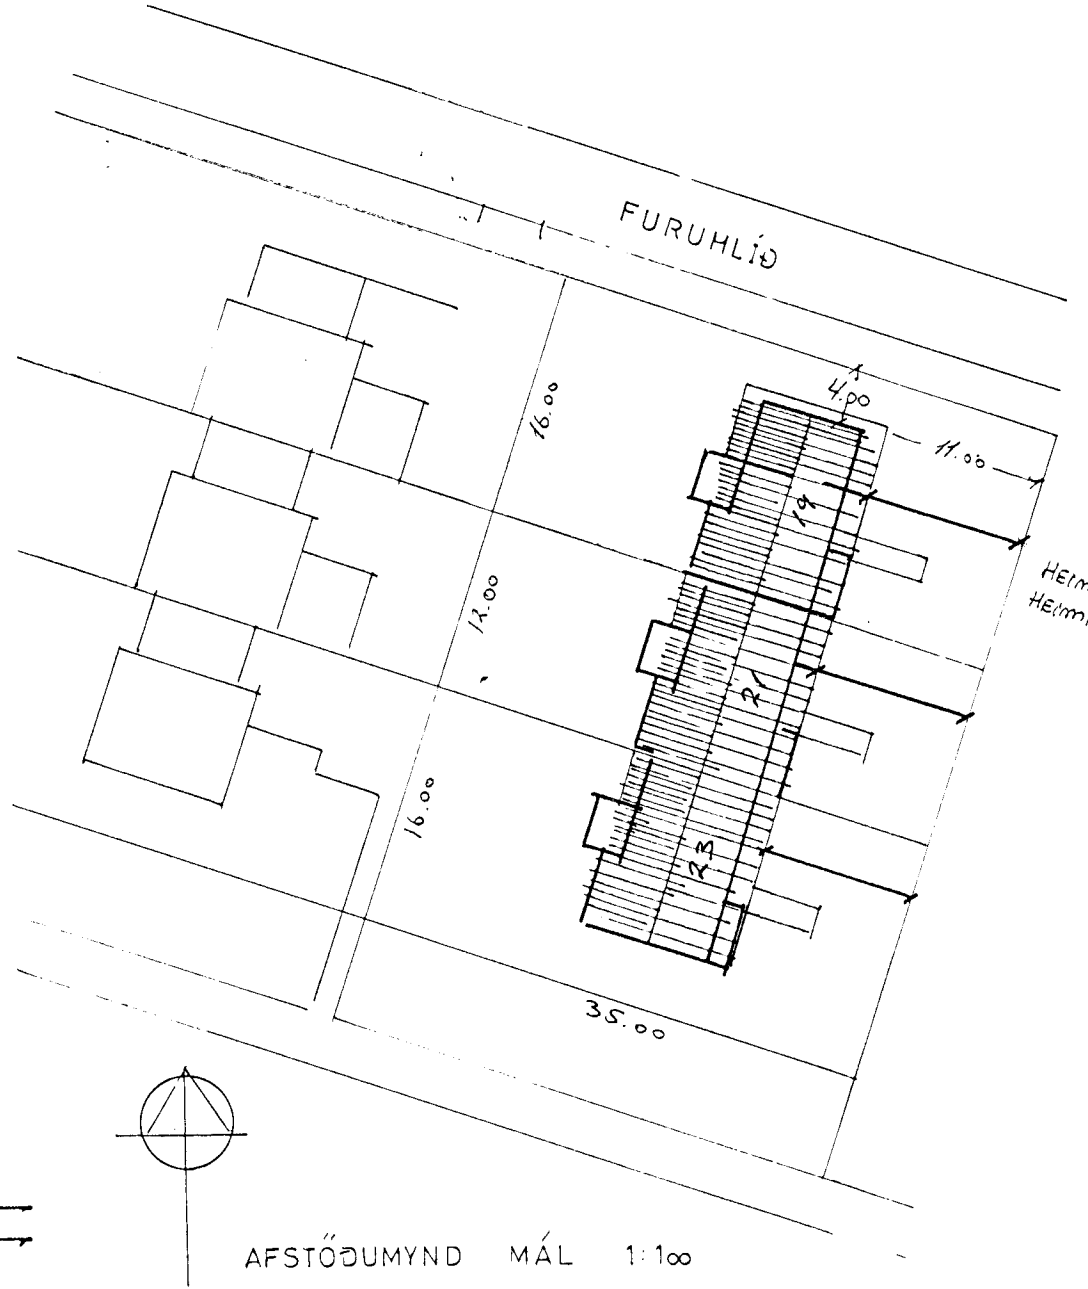

TEIKNING ER
EKKI I MÆLIKVAREA

PÍPUR SKULU NÁ AÐ LÖÐARMÖRKUM

SNIÐMYND MÁL 1:100

ABALTAFLA

FURUHLÍÐ 28 (13) HAFNARFIRÐI.		MÁL
RAFLOGN: SÖKKULSKAUT		BLAÐ AF
HELGI KR EIRIKSSON RAFLAGNAHÖNNUN		DAGS

3310

Reykjavík Desember 1995 Helgi KR Eiríksson Síðumál R. 5.822 8388