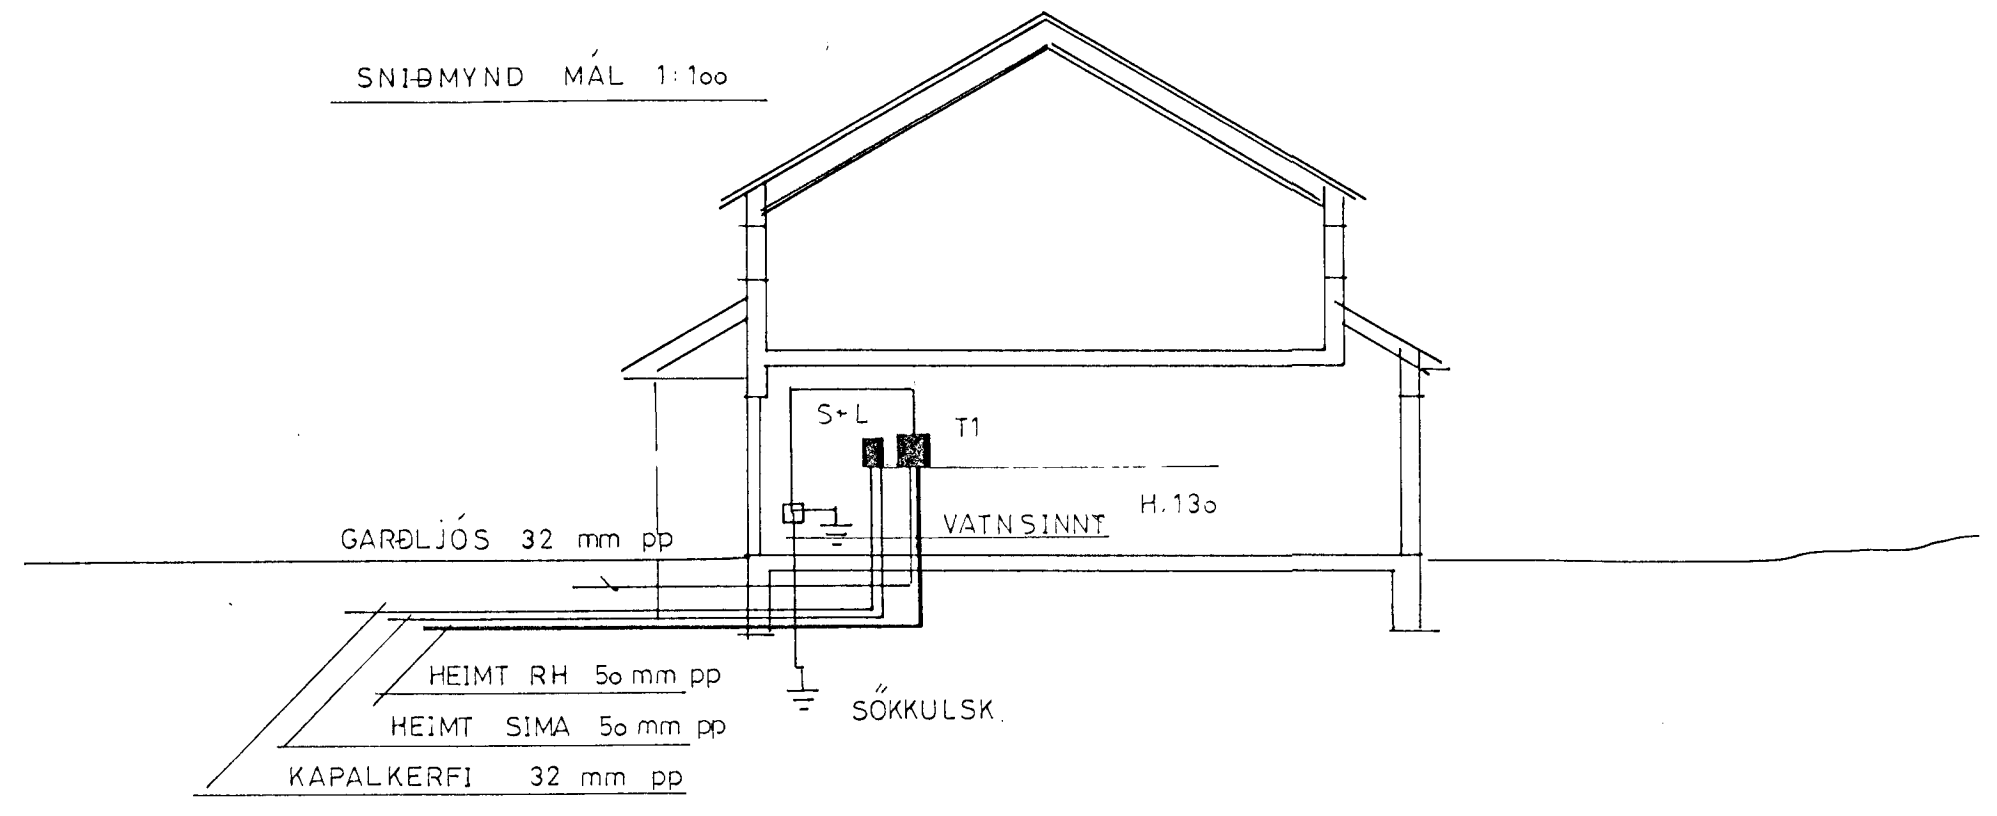

TEIKNING ER
EKKI I MÆLIKVAREA

PÍPUR SKULU NÁ AÐ LÖÐARMÖRKUM

SNIÐMYND MÁL 1:100

ABALTAFLA

FURUHLÍÐ 28 (13) HAFNARFIRÐI.		MÁL
RAFLOGN: SÖKKULSKAUT		BLAÐ AF
HELGI KR EIRIKSSON RAFLAGNAHÖNNUN		DAGS

3310

Reykjavík Desember 1995 Helgi KR Eiríksson Síðumál R. 5.822 8388