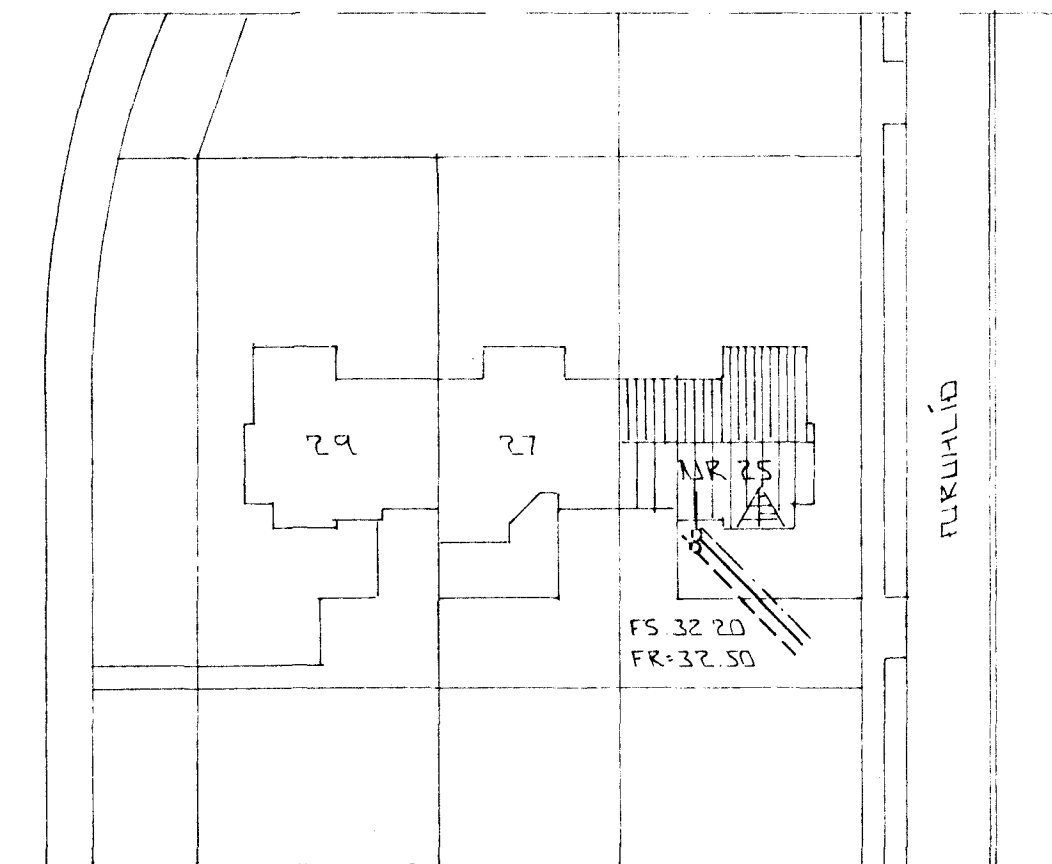

GRUNNMÝND • 1 : 50

AFSTÖÐLMÝND • 1 : 500

01 JAN 97 BETT VÍÐ VEGGJUM  
BR: DAGS. EDLI BR. GT SIGN.

FURUHÍÐ 25  
HAFNARFIRÐI

GRUNNMÝND - GRUNNLAGNA  
AFSTÖÐLMÝND;

MKV • 1 : 50 • 1 : 500  
DAGS. NÓV. '96  
VERK NR. 9653  
TEIKN NR. 2-02  
HANNAD  
TEIKNAD GT  
YFIRFARID