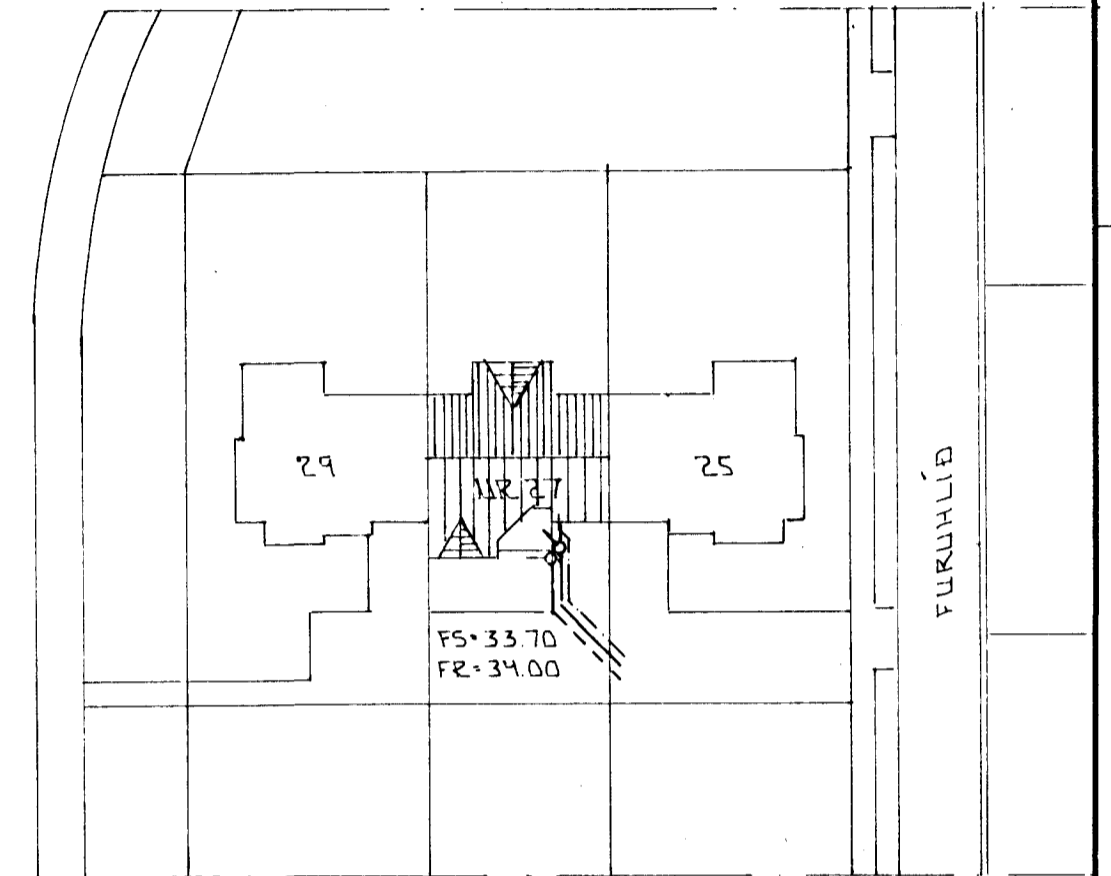

GRUNNMYND 1:50

AFSTÖÐLIMYND 1:500

BR: DAGS. EDLI BR. SIGN.

FURUHLÍÐ 27
HAFNARFIRÐI

GRUNNMYND - GRUNNLAGNA
AFSTÖÐLIMYND

MKV 1:50 x 1:
DAGS. NOV. '96
VERK NR. 9644
TEIKN NR. 2-07
HANNAD 11.
TEIKNAD GH
YFIRFARIÐ