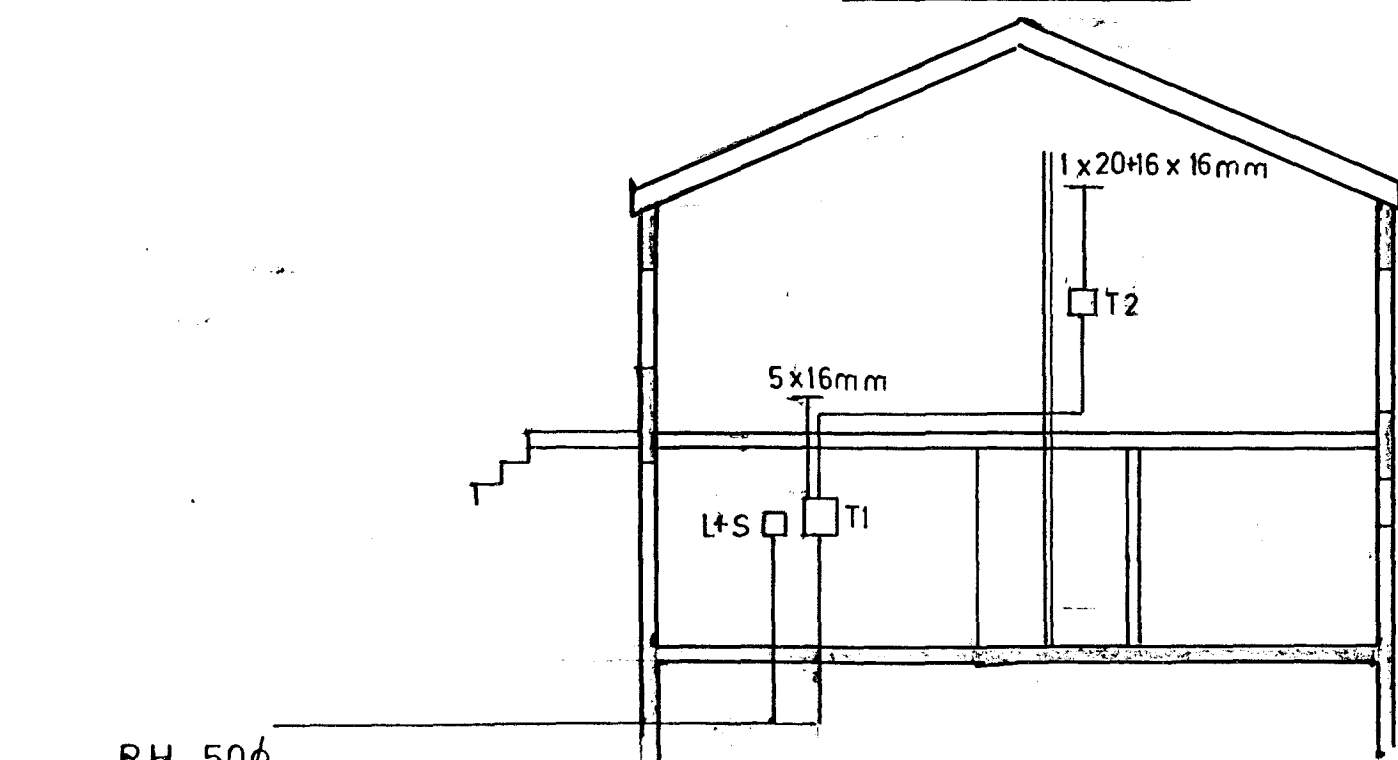

AFSTÖÐUMYND 1:500

SNIÐ 1:100

RH 50 ϕ
 SIMI 50 ϕ
 LOFTNET 50 ϕ
 AUKA 32 ϕ
 INNTAKSPIPUR SÉU 70cm Í JORÐ
 HEILAR AÐ LOÐA MÖRKUM.

Furuhlíð 31 Hafnarfirði	Dags	Mai 97
Einiánumynd, afstöðumynd, Snið.	Blað	2 af 2
	Kvarði	1:100-500
Ejarni Guðjónsson S. 5554442	Teiknað	BC