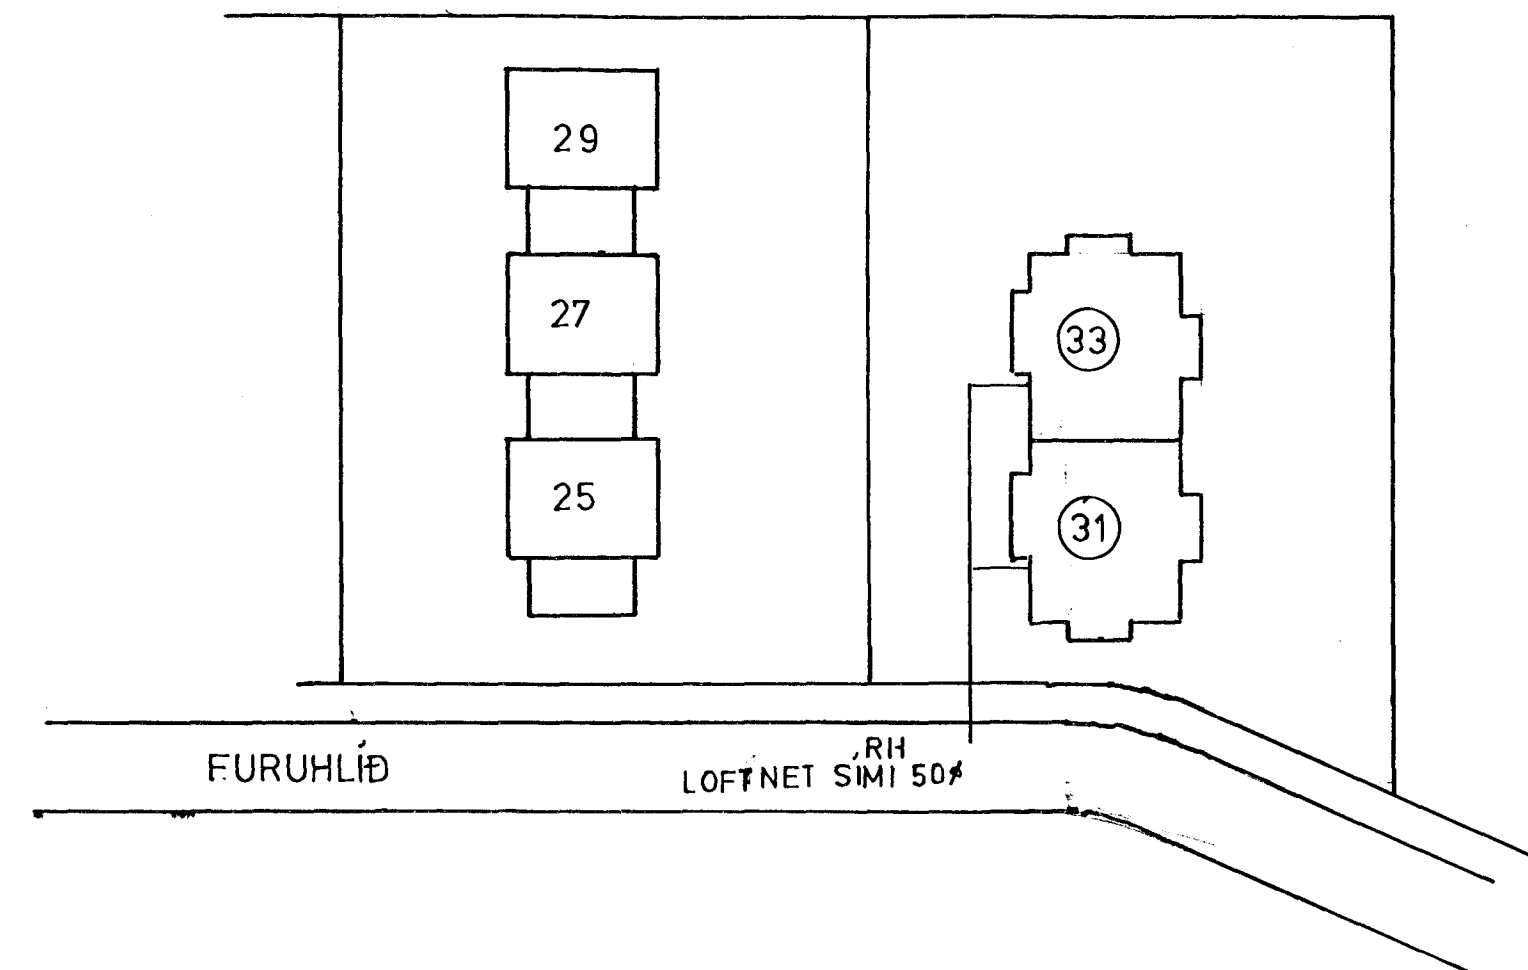

AFSTÖÐUMYND 1:500

SNIÐ 1:100

RH 50 ϕ
 SIMI 50 ϕ
 LOFTNET 50 ϕ
 AUKA 32 ϕ
 INNTAKSPIPUR SÉU 70cm Í JORÐ
 HEILAR AÐ LOÐA MÖRKUM.

Furuhlíð 31 Hafnarfirði	Dags	Mai 97
Einiánumynd, afstöðumynd, Snið.	Blað	2 af 2
	Kvarði	1:100-500
Ejarni Guðjónsson S. 5554442	Teiknað	BC