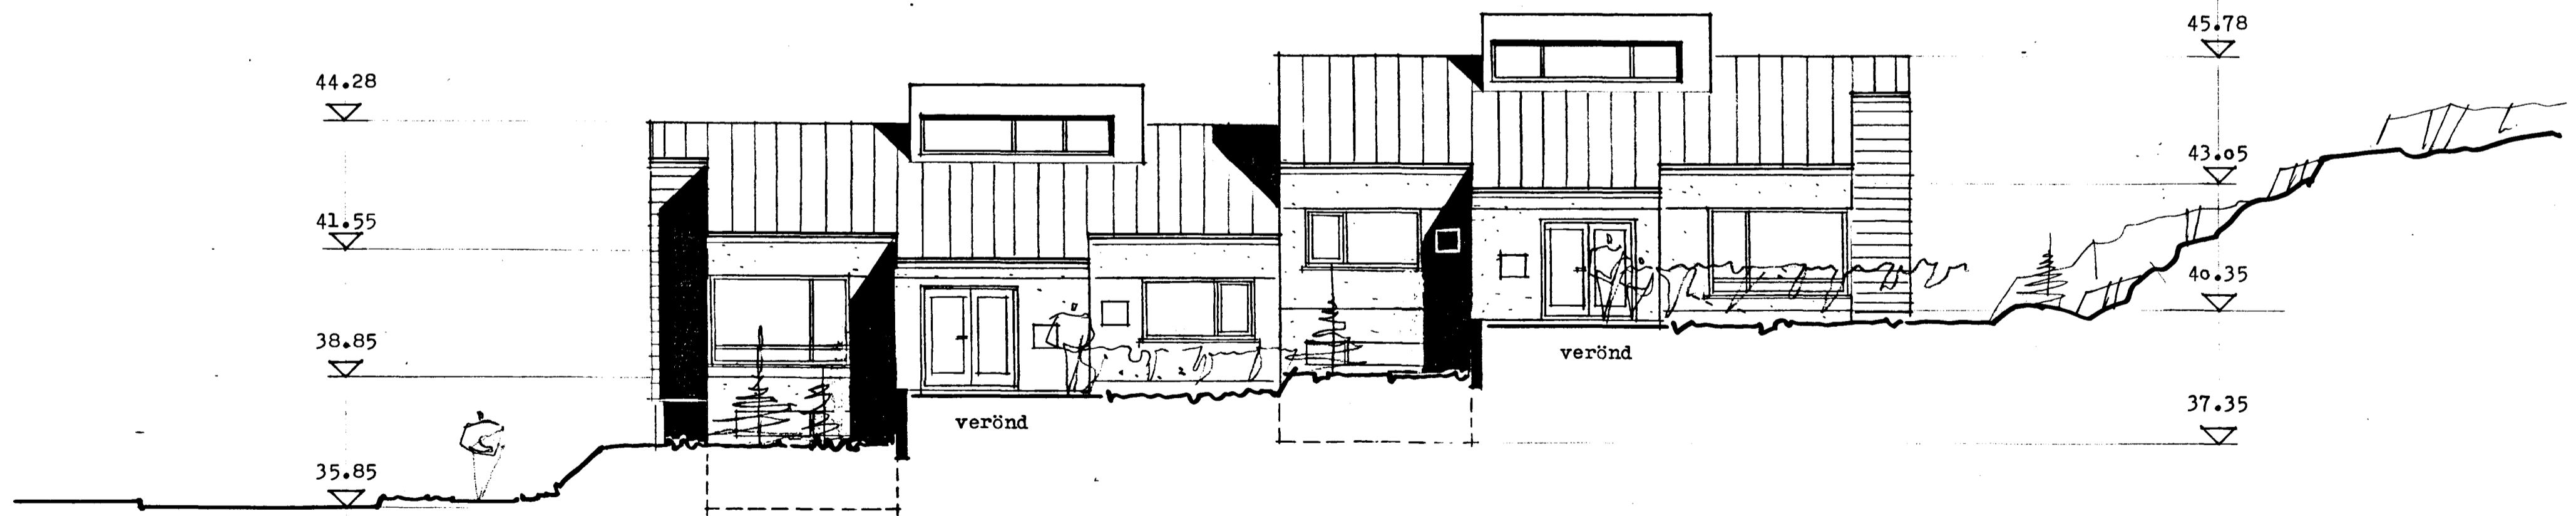

Furuhlíð
útlit vestur 1:100

Sig. Hallgrímsson

ARK ÞING

GUDMUNDUR KR. GUDMUNDSSON,
ÓLAFUR SIGURDSSON,
SIGURDUR HALLGRÍMSSON,
HIJÓRTUR PÁLSSON,

ARKITEKT
ARKITEKT
ARKITEKT
BYGG.FR.

ÞINGHOLTSSTRÁTI 27
101 REYKJAVÍK
SÍMAR: 551 0870, 551 5445
FAX: 551 0875

VERK: Furuhlíð 31-33, Hafnarfirði

HEITI: útlit suður og vestur

VERKNR.: 9546
KVARDI: 1:100
TEIKN.: sh.
DAGS.: apríl '96

BREYTT:

TEIKN. NR.: 5