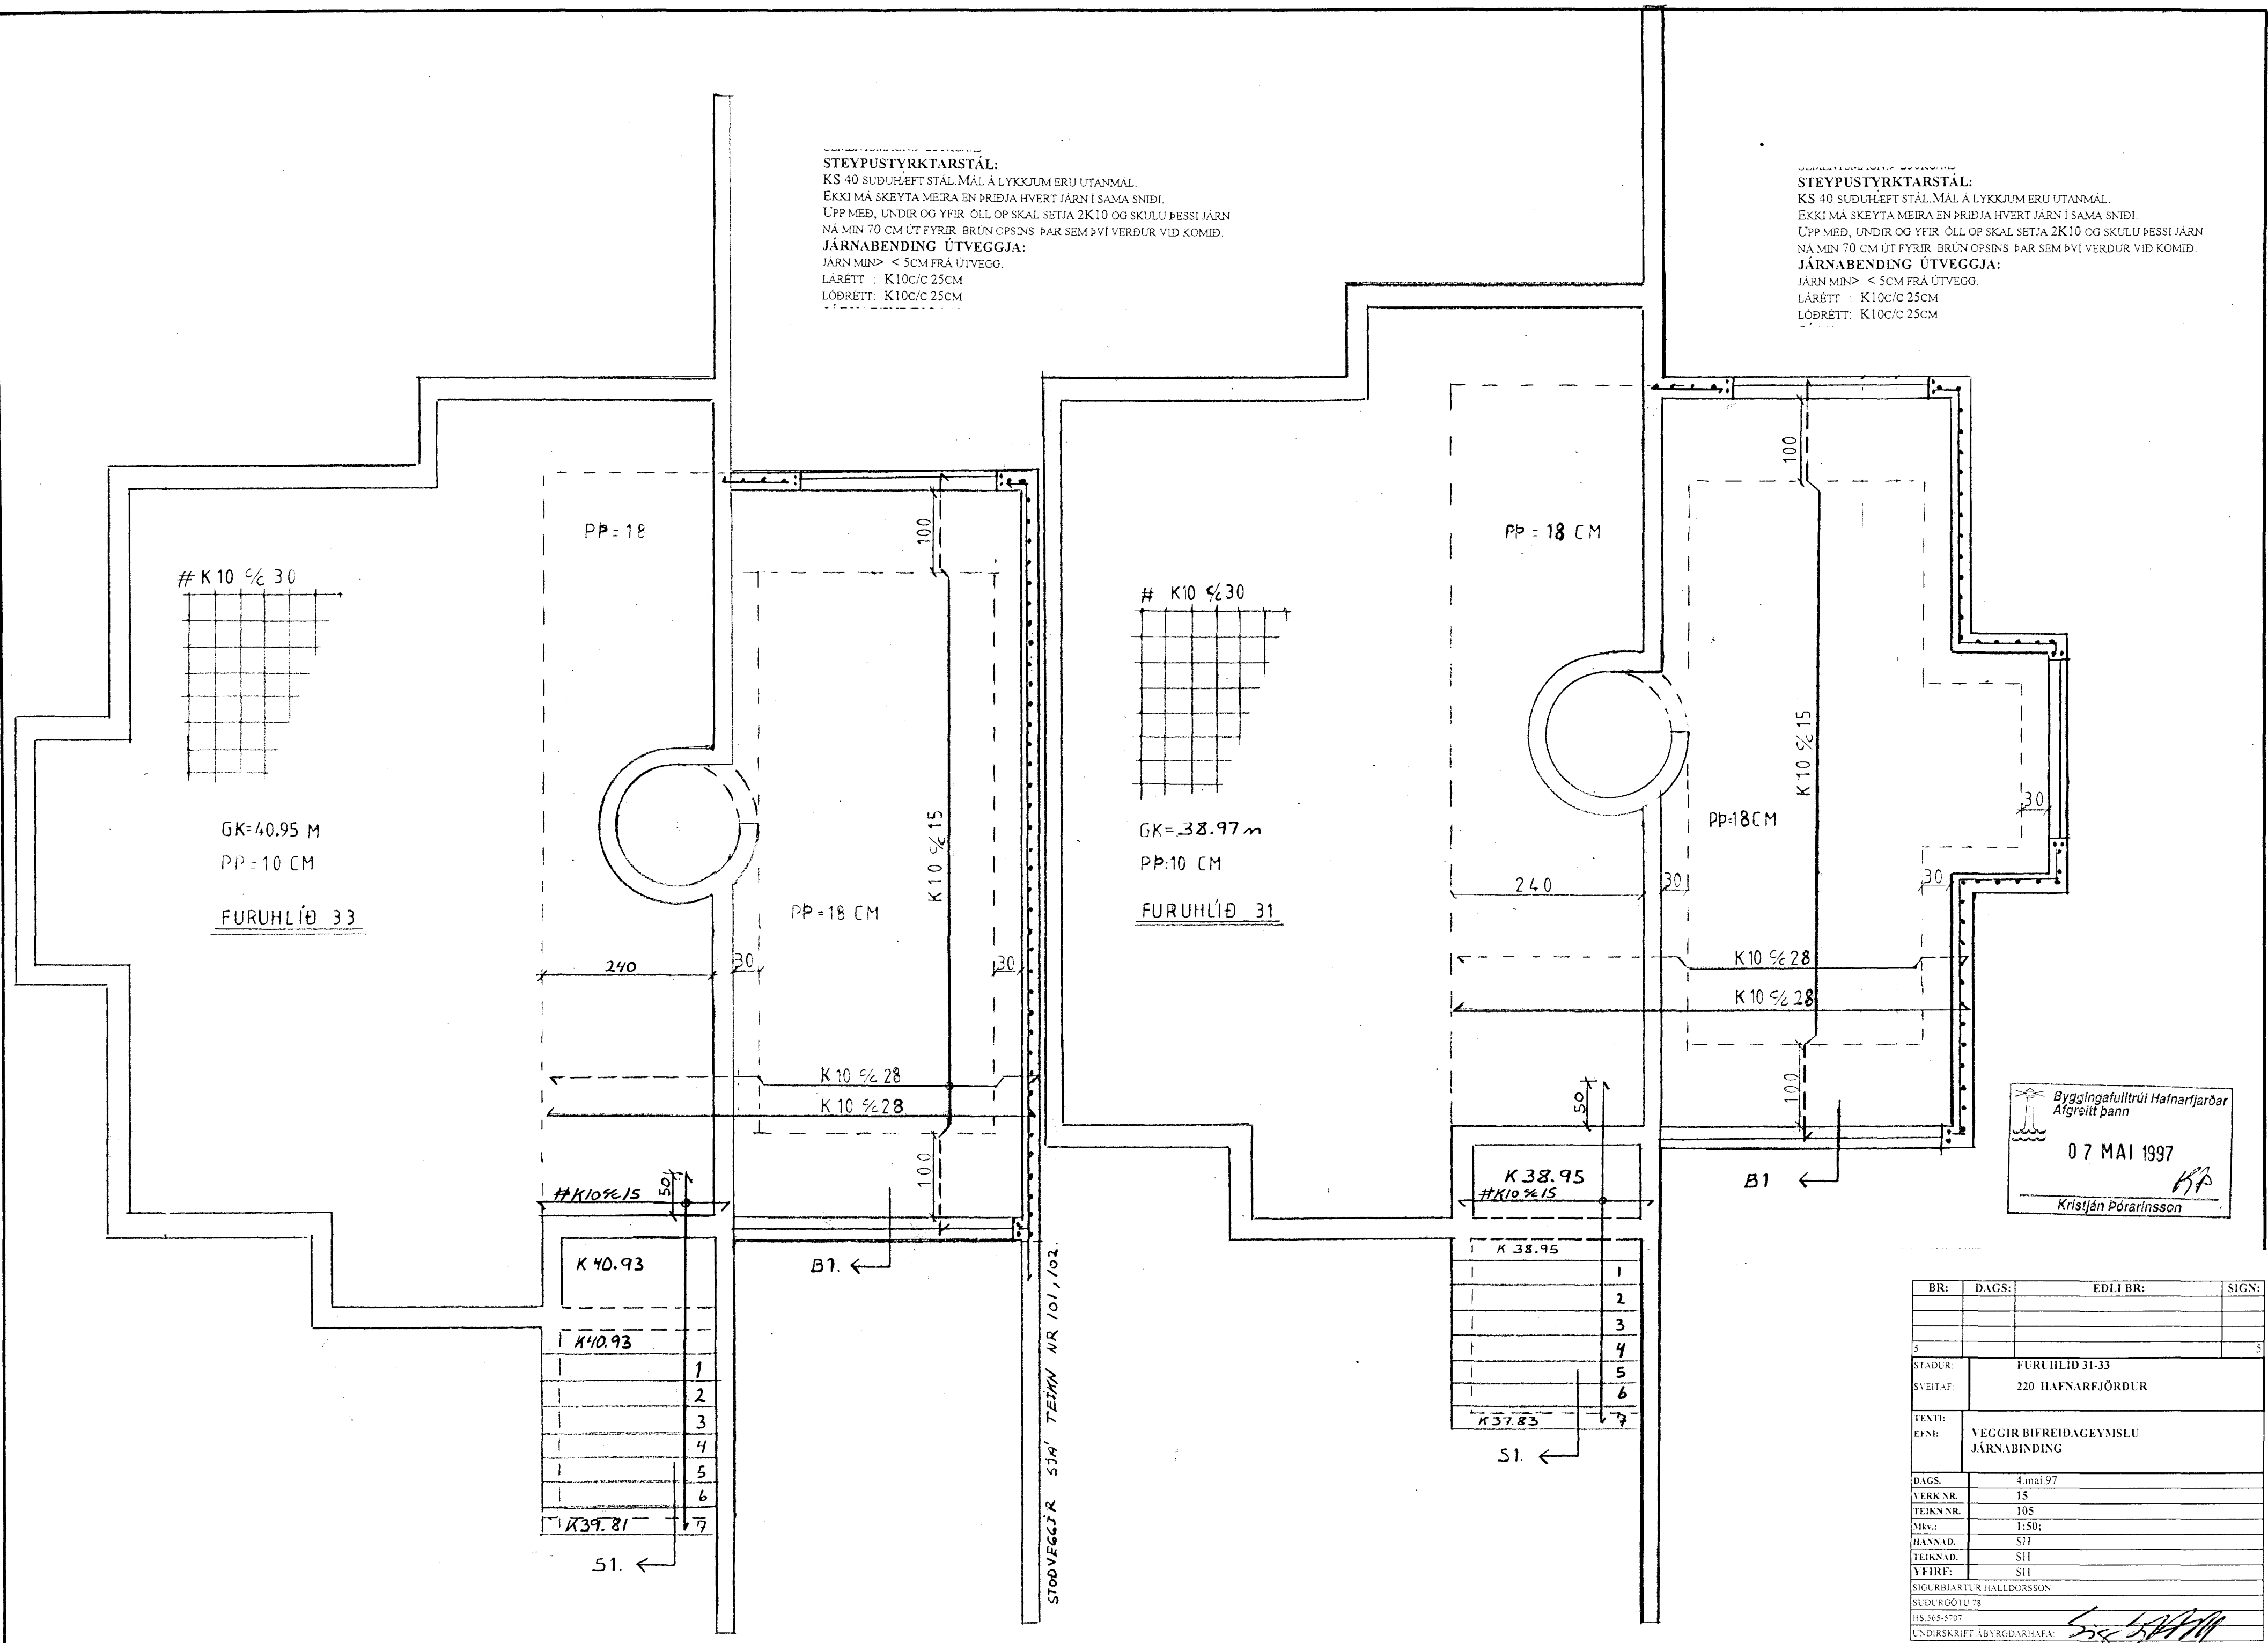

STEYPUSTYRKJARSTÁL:
 KS 40 SUDUHEFT STÁL MÁL A LYKKJUM ERU UTANMÁL.
 EKKI MÁ SKEYTA MEIRA EN ÞRIDJA HVERT JÄRN I SAMA SNIDI.
 ÚPP MÛÐ, UNDIR OG YFIR ÖLL ÖP SKAL SETJA 2K10 OG SKULU ÞESSI JÄRN
 NÁ MÍN 70 CM ÚT FYRIR BRÚN ÖPSINS ÞAR SEM ÞVI VERÐUR VÍÐ KOMIÐ.
JÄRNABENDING ÚTVEGGJA:
 JÄRN MÍN> < 5CM FRÁ ÚTVEGG.
 LÄRETT : K10C/25CM
 LÖÐRETT: K10C/25CM