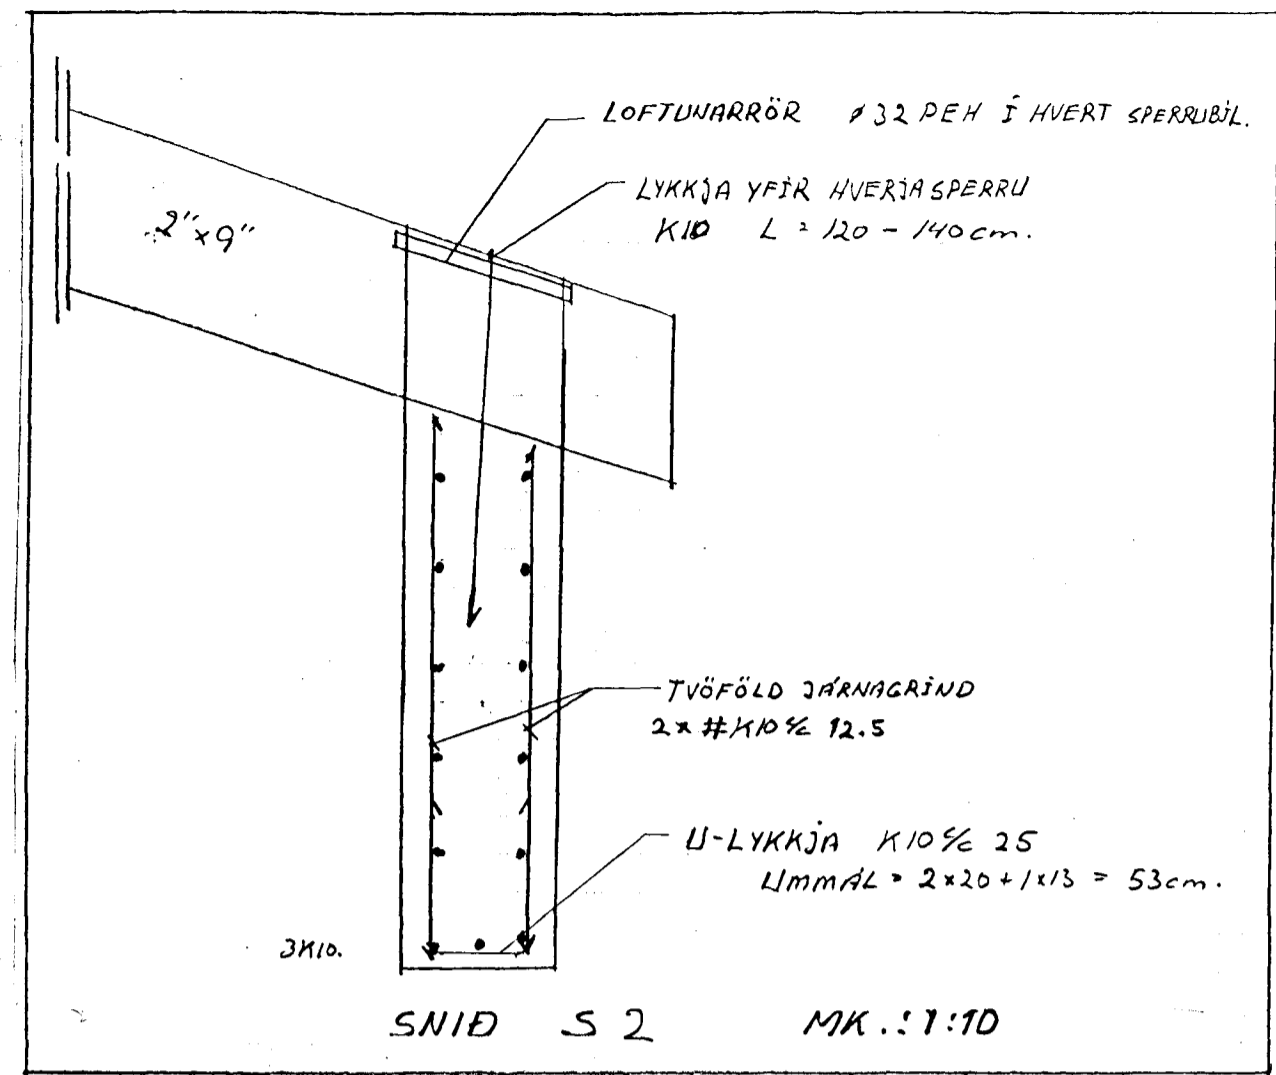

LASKI 12 M KROSSV.
BEGGJA MEGIN
4 X 8 STK 40/
40 KAMBS.

24 CM

M 1:5

SNID S 2 MK.: 1:10

SNID S 5 MK.: 1:20

M: 1:5

SNID S 3.1 MKv.: 1:10

BR:	DAGS:	EDLI BR:	SIGN:
STADUR:	FURUHÍÐ 31		
SVEITAF:	220 HAFAREYFJÖRDUR		
TEXTI:	ÞAKVIRKI, SNID, DEILLÁSÝND.		
EFNI:			
DAGS:	21. Júní 1997.		
VERK NR.:	FURUHÍÐ-33/15		
TEIKN NR.:	107		
MKV.:	1:20, 1:10, 1:5		
HANNAÐ:	SIGURBJ. HALLD		
TEIKNAD:	SIGURBJ. HALLD		
YFIRF.:	SIGURBJ. HALLD		
SIGURBJARTUR, HALLDÓRSSON			
SUDURGÖTU 78			
115 565-5707			
UNDIRSKRIFT ABYRGDARHAFA: Sigurð Halld			