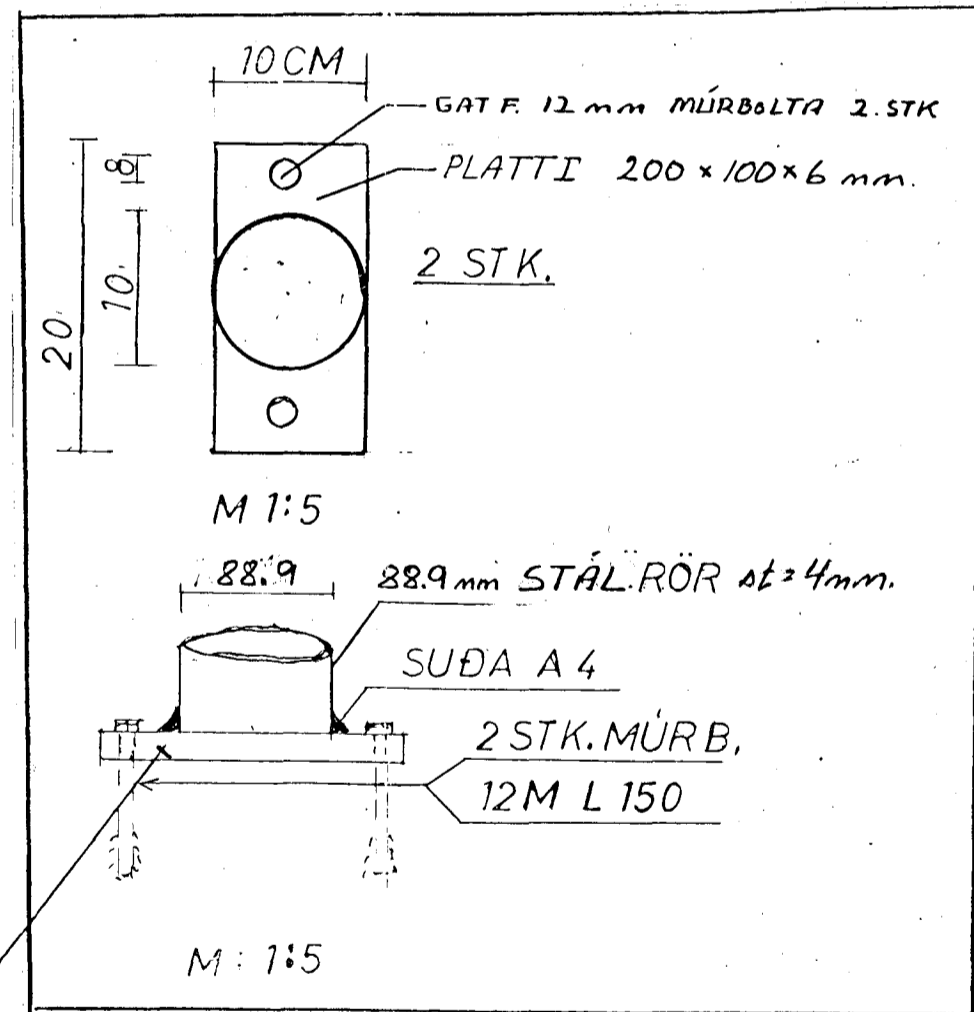

LASKI 12 M KROSSV.
BEGGJA MEGIN
4 X 8 STK 40/
40 KAMBS.

24 CM

M 1:5

SNID S 2 MK.: 1:10

SNID S 5 MK.: 1:20

M: 1:5

SNID S 3.1 MKv.: 1:10

BR:	DAGS:	EDLI BR:	SIGN:
STADUR:	FURUHÍÐ 31		
SVEITAF:	220 HAFAREYFJÖRDUR		
TEXTI:	ÞAKVIRKI, SNID, DEILLÁSÝND.		
EFNI:			
DAGS:	21. Júní 1997.		
VERK NR.:	FURUHÍÐ-33/15		
TEIKN NR.:	107		
MKV.:	1:20, 1:10, 1:5		
HANNAÐ:	SIGURBJ. HALLD		
TEIKNAD:	SIGURBJ. HALLD		
YFIRF.:	SIGURBJ. HALLD		
SIGURBJARTUR, HALLDÓRSSON			
SUDURGÖTU 78			
115 565-5707			
UNDIRSKRIFT ABYRGDARHAFA: Sigurð Halld			