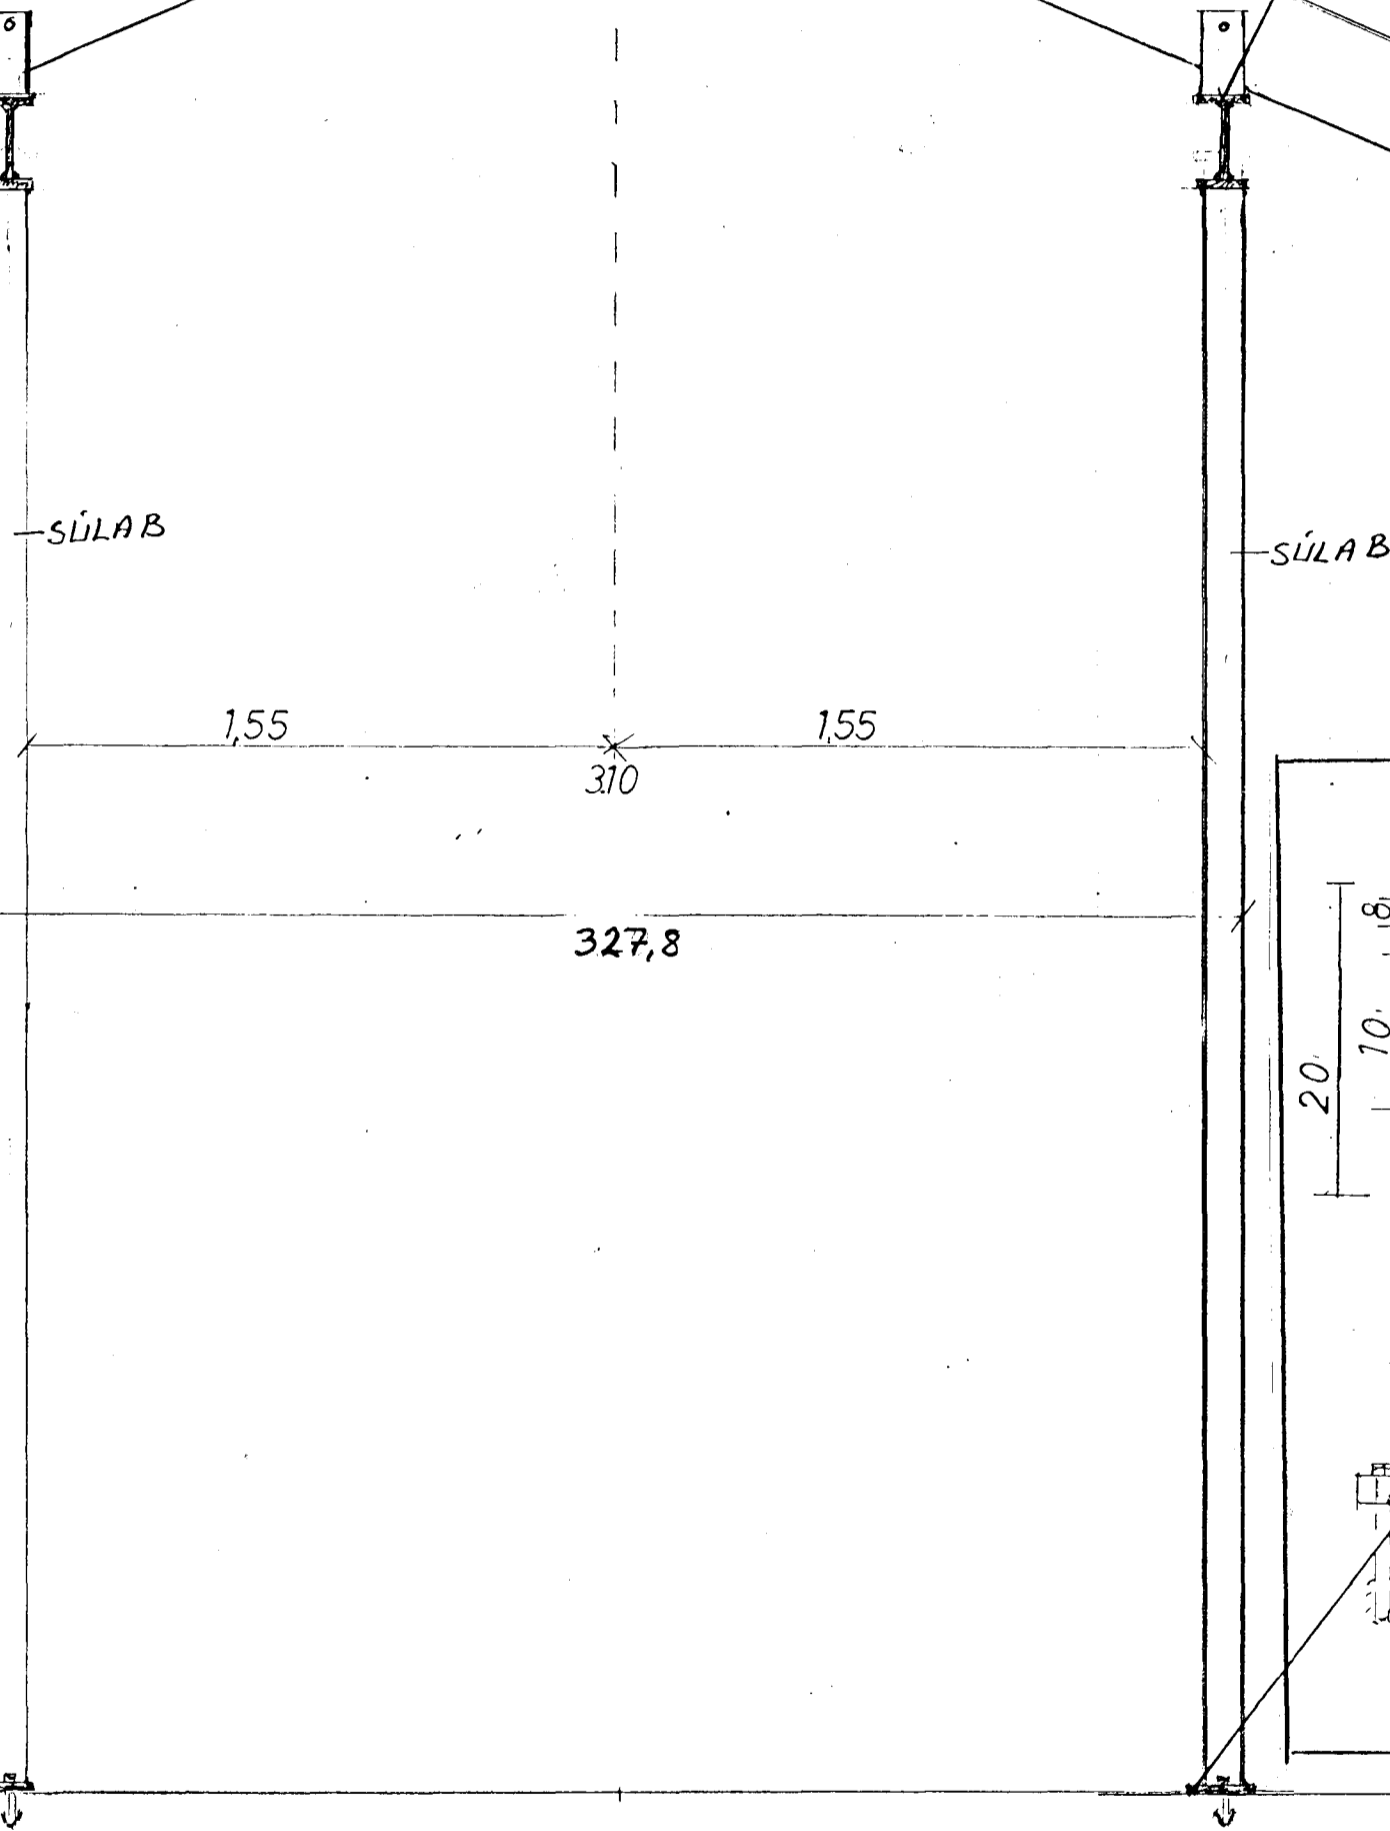

LASKI 12 M KROSSV.
BEGGJA MEGIN
4 X 8 STK 40/
40 KAMBS.

24 CM

M 1:5

SNID S 2 MK.: 1:10

SNID S 5 MK.: 1:20

M: 1:5

SNID S 3.1 MKv.: 1:10

BR:	DAGS:	EDLI BR:	SIGN:
STADUR:	FURUHÍÐ 31		
SVEITAF:	220 HAFAREYFJÖRDUR		
TEXTI:	ÞAKVIRKI, SNID, DEILLÁSÝND.		
EFNI:			
DAGS:	21. Júní 1997.		
VERK NR.:	FURUHÍÐ-33/15		
TEIKN NR.:	107		
MKV.:	1:20, 1:10, 1:5		
HANNAÐ:	SIGURBJ. HALLD		
TEIKNAD:	SIGURBJ. HALLD		
YFIRF.:	SIGURBJ. HALLD		
SIGURBJARTUR, HALLDÓRSSON			
SUDURGÖTU 78			
115 565-5707			
UNDIRSKRIFT ABYRGDARHAFA: Sigurð Halld			