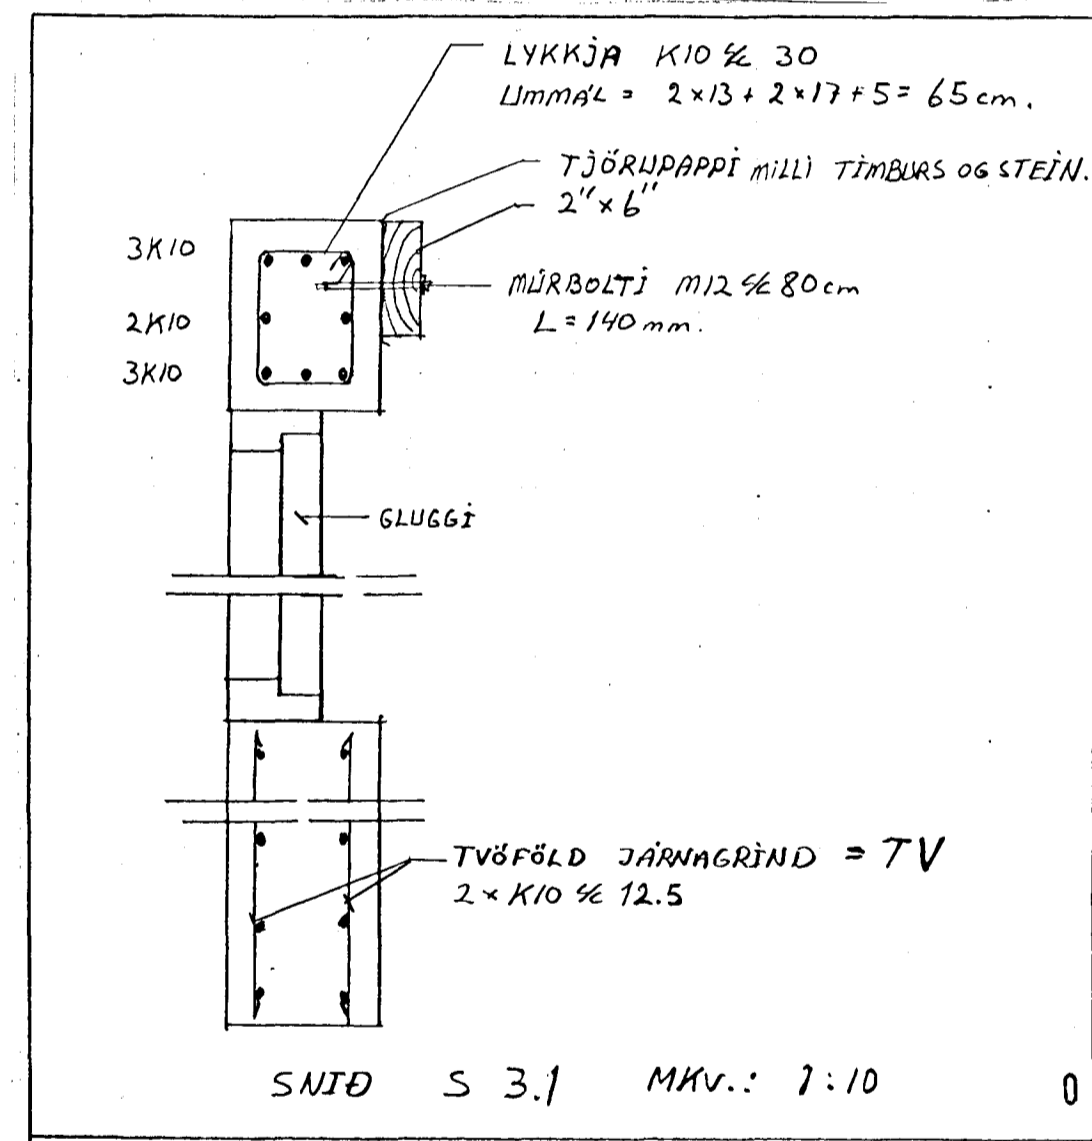

LASKI 12 M KROSSV.
BEGGJA MEGIN
4 X 8 STK 40/
40 KAMBS.

24 CM

M 1:5

SNID S 2 MK.: 1:10

SNID S 5 MK.: 1:20

M: 1:5

SNID S 3.1 MKv.: 1:10

BR:	DAGS:	EDLI BR:	SIGN:
STADUR:	FURUHÍÐ 31		
SVEITAF:	220 HAFAREYFJÖRDUR		
TEXTI:	ÞAKVIRKI, SNID, DEILLÁSÝND.		
EFNI:			
DAGS:	21. Júní 1997.		
VERK NR.:	FURUHÍÐ-33/15		
TEIKN NR.:	107		
MKV.:	1:20, 1:10, 1:5		
HANNAÐ:	SIGURBJ. HALLD		
TEIKNAD:	SIGURBJ. HALLD		
YFIRF.:	SIGURBJ. HALLD		
SIGURBJARTUR, HALLDÓRSSON			
SUDURGÖTU 78			
115 565-5707			
UNDIRSKRIFT ABYRGDARHAFA: Sigurð Halld			