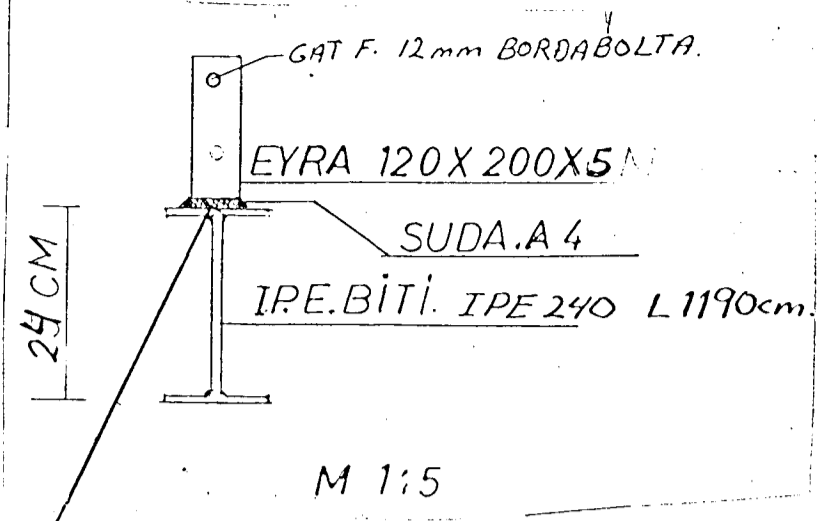

LASKI 12 M KROSSV.
BEGGJA MEGIN
4 X 8 STK 40/40 KAMBS.

BR:	DAGS:	EDLI BR:	SIG:
STADUR	FURUHLID 33		
SVEITAF	220 HAFNAREFJÖRÐUR		
TEXTI:	PAKVIRKI, SNID, DEILLÁSÝND.		
EFNI:			
DAGS:	20/10 1997.		
VERK NR.	15		
TEIKN NR.	107		
MKS.:	1:5, 1:10, 1:20.		
HANNAÐ:	SIGURBJ HALLD		
TEIKNAD.	SIGURBJ HALLD		
YFIRF.	SIGURBJ HALLD		
SIGURBJARTUR HALLDÓRSSON			
SUDURGÖTU 78			
HS 565-5707			
UNDIRSKRIFT ABYRGGARHAFA 14/10 97			