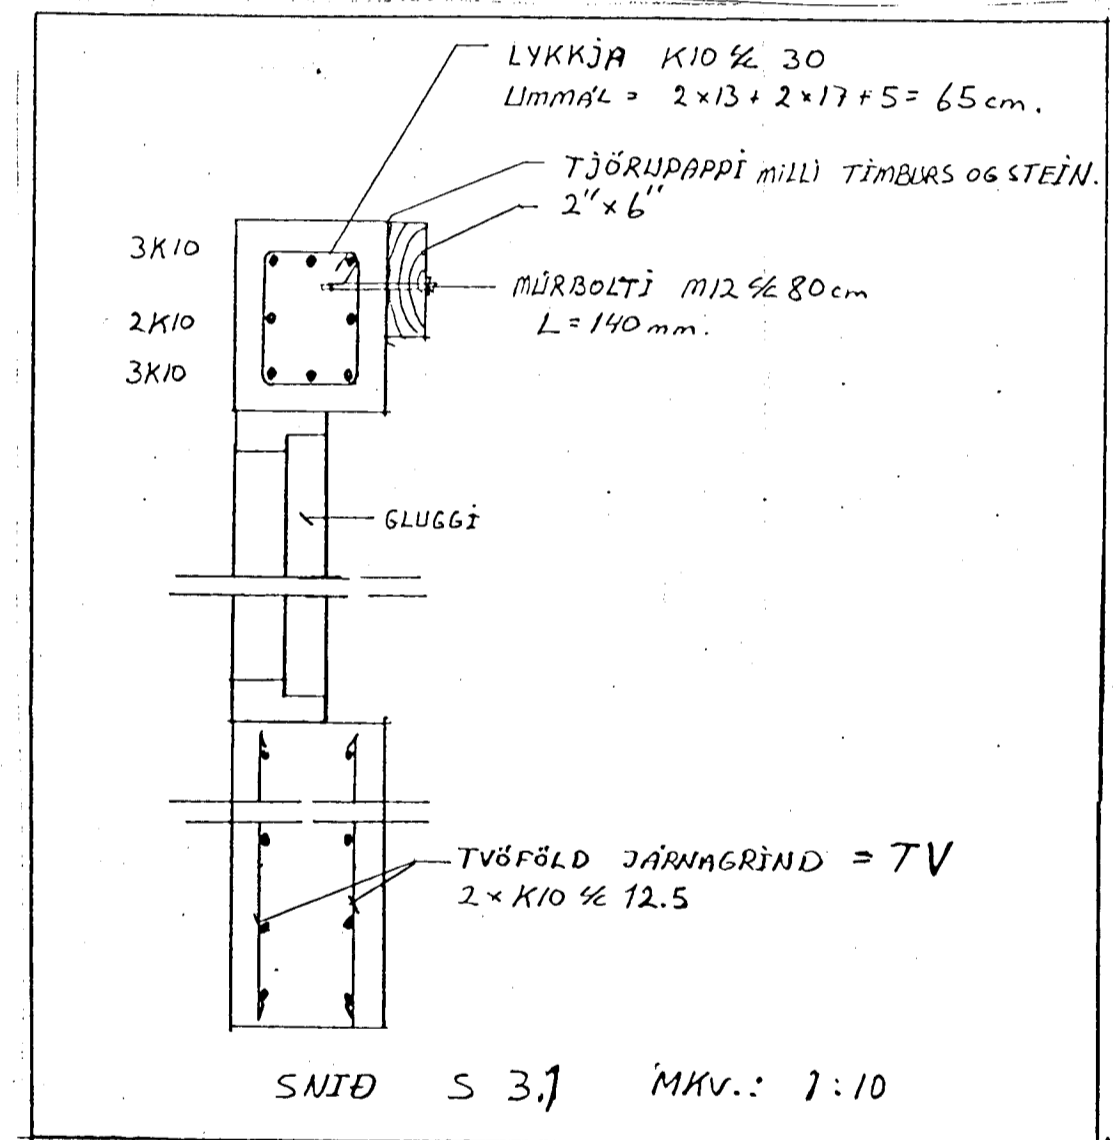

LASKI 12 M KROSSV.
BEGGJA MEGIN
4 X 8 STK 40/40 KAMBS.

BR:	DAGS:	EDLI BR:	SIG:
STADUR	FURUHLID 33		
SVEITAF	220 HAFNAREFJÖRÐUR		
TEXTI:	PAKVIRKI, SNID, DEILLÁSÝND.		
EFNI:			
DAGS:	20/10 1997.		
VERK NR.	15		
TEIKN NR.	107		
MKS.:	1:5, 1:10, 1:20.		
HANNAÐ:	SIGURBJ HALLD		
TEIKNAD.	SIGURBJ HALLD		
YFIRF.	SIGURBJ HALLD		
SIGURBJARTUR HALLDÓRSSON			
SUDURGÖTU 78			
HS 565-5707			
UNDIRSKRIFT ABYRGGARHAFA 14/10 97			