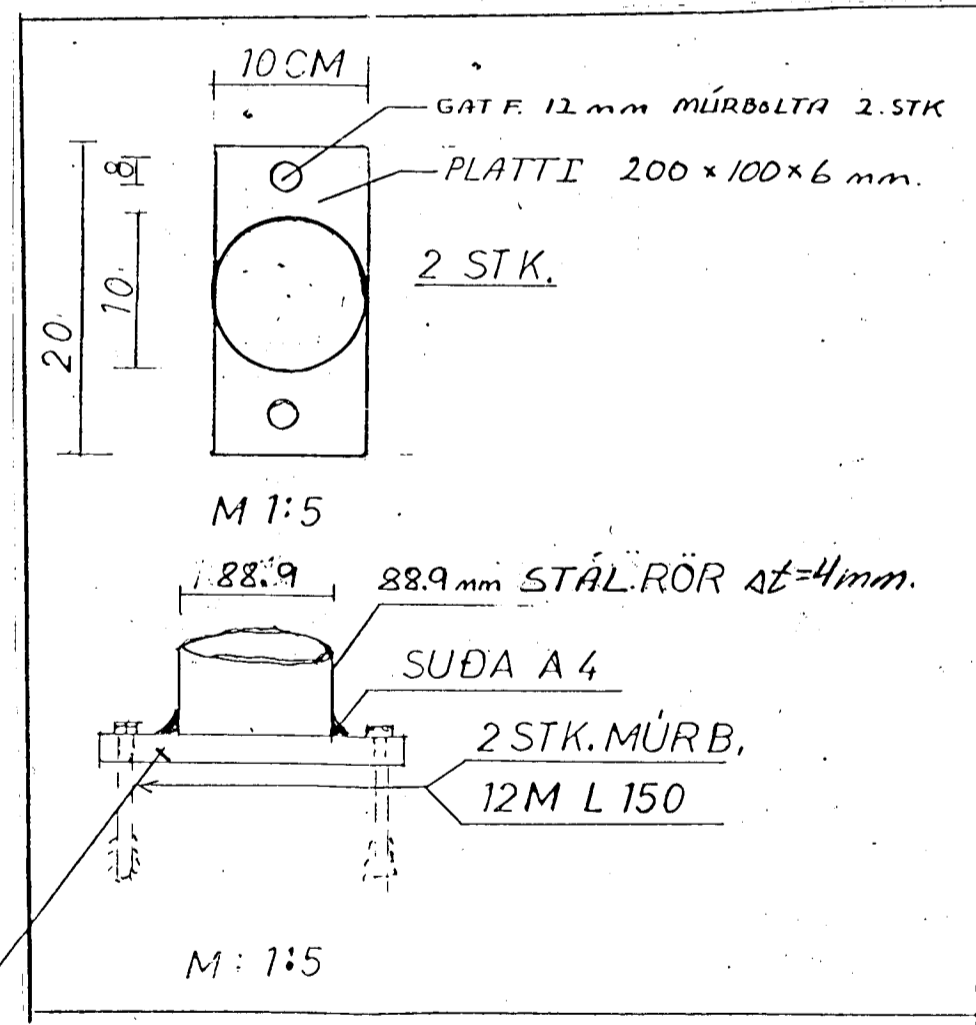

LASKI 12 M KROSSV.
BEGGJA MEGIN
4 X 8 STK 40/40 KAMBS.

BR:	DAGS:	EDLI BR:	SIG:
STADUR	FURUHLID 33		
SVEITAF	220 HAFNAREFJÖRÐUR		
TEXTI:	PAKVIRKI, SNID, DEILLÁSÝND.		
EFNI:			
DAGS:	20/10 1997.		
VERK NR.	15		
TEIKN NR.	107		
MKS.:	1:5, 1:10, 1:20.		
HANNAÐ:	SIGURBJ HALLD		
TEIKNAD.	SIGURBJ HALLD		
YFIRF.	SIGURBJ HALLD		
SIGURBJARTUR HALLDÓRSSON			
SUDURGÖTU 78			
HS 565-5707			
UNDIRSKRIFT ABYRGGARHAFA 14/10 97			