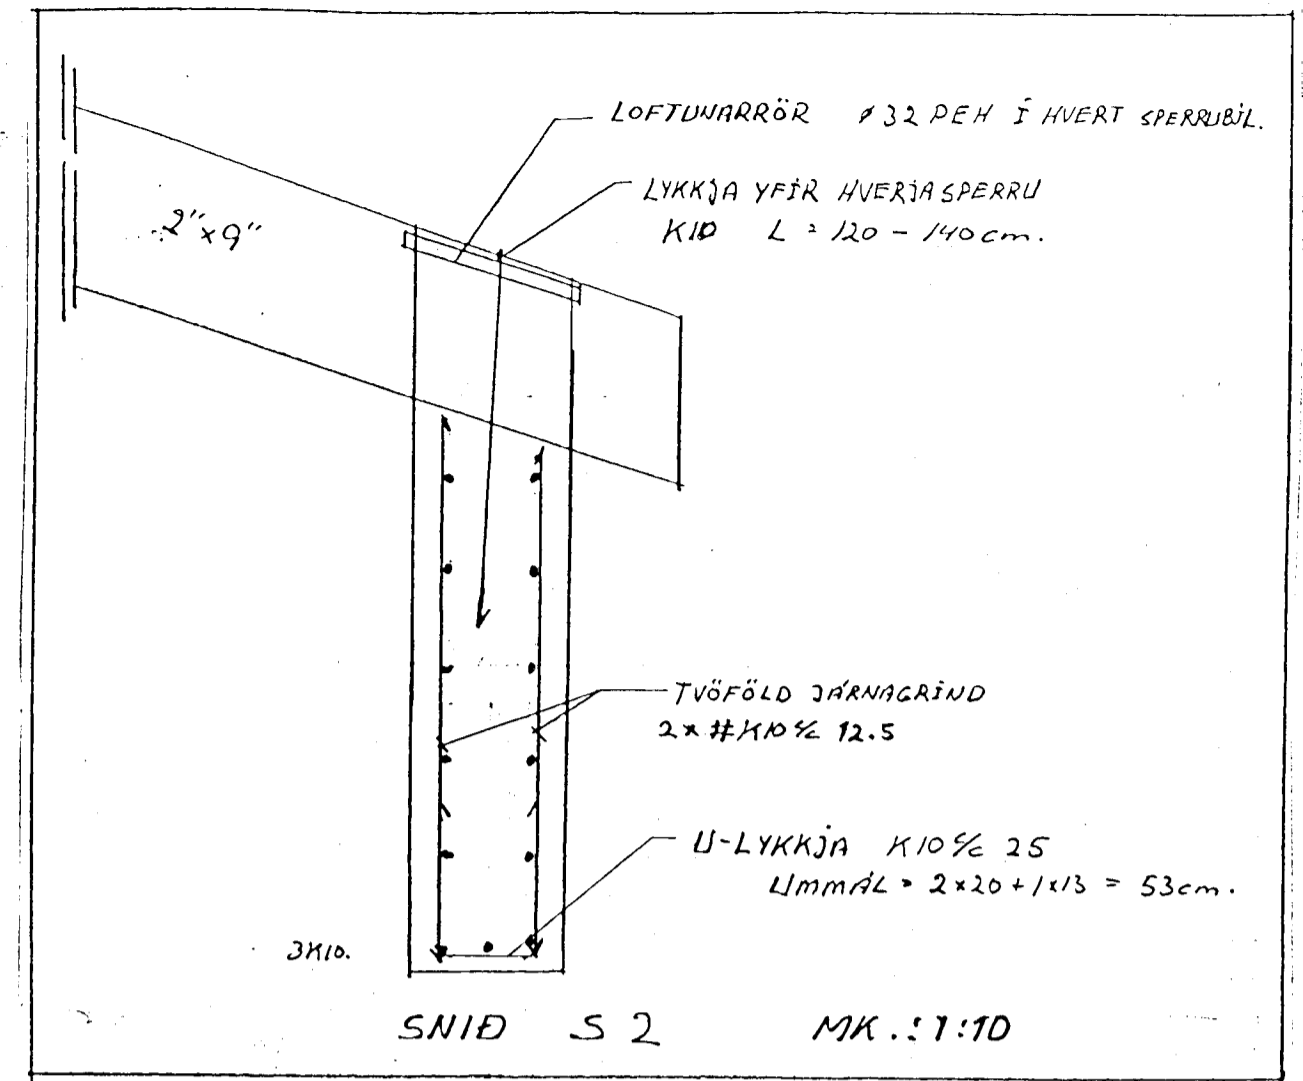

LASKI 12 M KROSSV.
BEGGJA MEGIN
4 X 8 STK 40/40 KAMBS.

BR:	DAGS:	EDLI BR:	SIG:
STADUR	FURUHLID 33		
SVEITAF	220 HAFNAREFJÖRÐUR		
TEXTI:	PAKVIRKI, SNID, DEILLÁSÝND.		
EFNI:			
DAGS:	20/10 1997.		
VERK NR.	15		
TEIKN NR.	107		
MKS.:	1:5, 1:10, 1:20.		
HANNAÐ:	SIGURBJ HALLD		
TEIKNAD.	SIGURBJ HALLD		
YFIRF.	SIGURBJ HALLD		
SIGURBJARTUR HALLDÓRSSON			
SUDURGÖTU 78			
HS 565-5707			
UNDIRSKRIFT ABYRGGARHAFA 14/10 97			