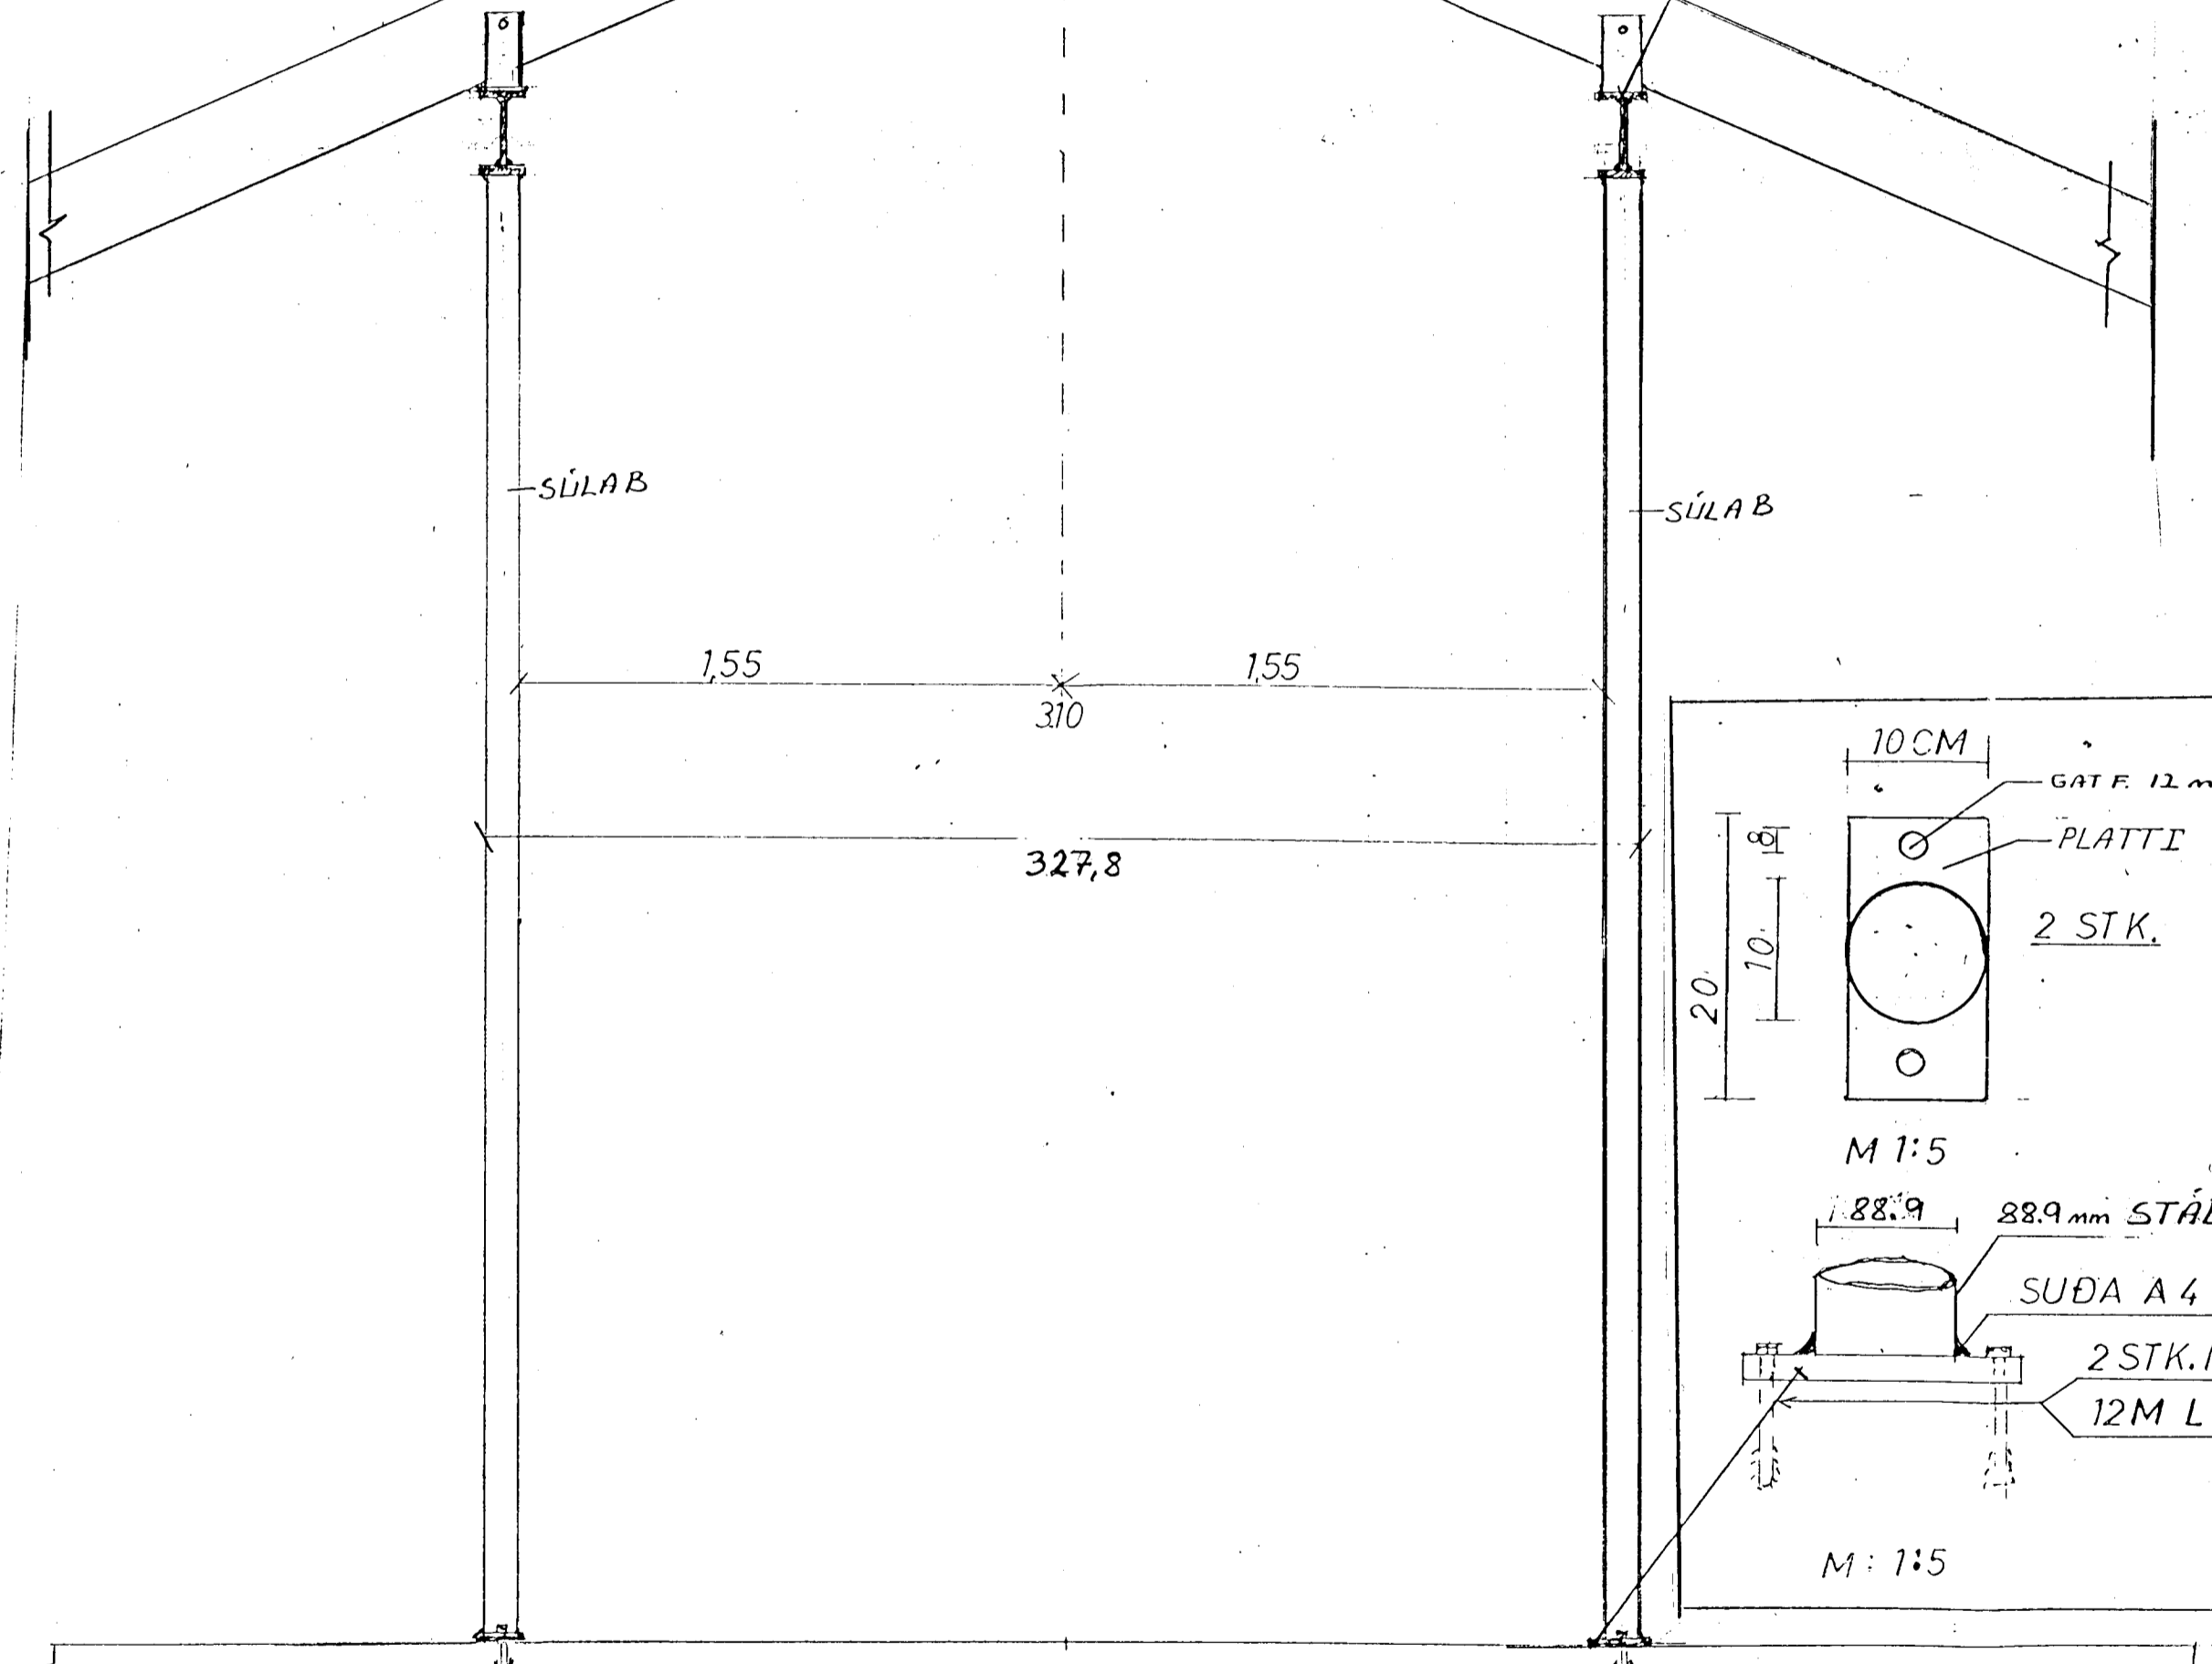

LASKI 12 M KROSSV.
BEGGJA MEGIN
4 X 8 STK 40/40 KAMBS.

BR:	DAGS:	EDLI BR:	SIG:
STADUR	FURUHLID 33		
SVEITAF	220 HAFNAREFJÖRÐUR		
TEXTI:	PAKVIRKI, SNID, DEILLÁSÝND.		
EFNI:			
DAGS:	20/10 1997.		
VERK NR.	15		
TEIKN NR.	107		
MKS.:	1:5, 1:10, 1:20.		
HANNAÐ:	SIGURBJ HALLD		
TEIKNAD.	SIGURBJ HALLD		
YFIRF.	SIGURBJ HALLD		
SIGURBJARTUR HALLDÓRSSON			
SUDURGÖTU 78			
HS 565-5707			
UNDIRSKRIFT ABYRGGARHAFA 14/10 97			