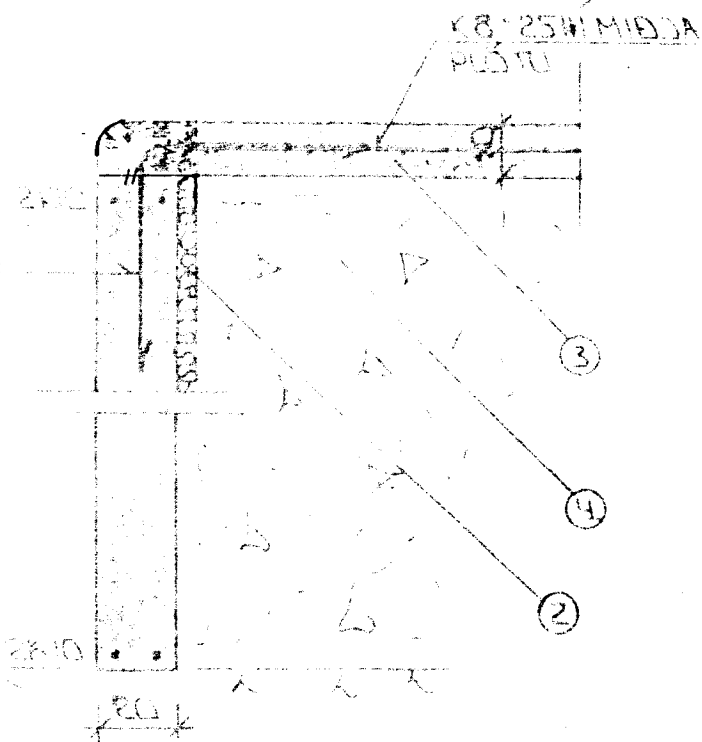

SNITT 1 Í UTVEGGI 1:20

SNITT 3 1:20

SNITT 2 Í HURÐAROPÁ BÍLG. 1:20

SNITT 4 1:20

SKÝRINGAR

ALMENNAR SKÝRINGAR SÁ BLÁNR L-03

- ① — TENGISÁRN KÍÓ 30 L:120 OG STANDI AMK 30 CM YFIR PLOTU.
- ② — 50 MM PVC EINANGRINN HÁRÞRÉGGIÐ P/E 25-30 KG/SM³ EINANGRINNIN MÆI AMK 50 CM NIÐUR FYRIR PLOTU Á UTVEGGUM.
- ③ — 10 CM JÄRNBEIT PLATA K8*25 H.
- ④ — GRÍSAR-EDA HRAUNFYLING FRÓSTFRÍ OG ÞVAPPÍST Í LÖGUM MEÐ TITRAPSÖPPU LAGÞYKKT RÖÐIST AF STÖRÐ ÞÖPPUNUM.

2x10 EFST OG NEÐST Í SÖKKULVEGGNUM JARNAU SÉU SAMFELLD OG HEIL UM HÖRNU VÍÐ SAMSKYTTI SKULU ÞVI SKYTTI AMK SEM SVARAR SKYTTILENGD AÞYGLI ER YAKIN Á ÁKVÆÐUM RAFVÆTTU UM SAMTENGINGU NEÐRI SÖKKULJARNA. SÁ TERNINGU RAFLEGNARHÖNULIÐA