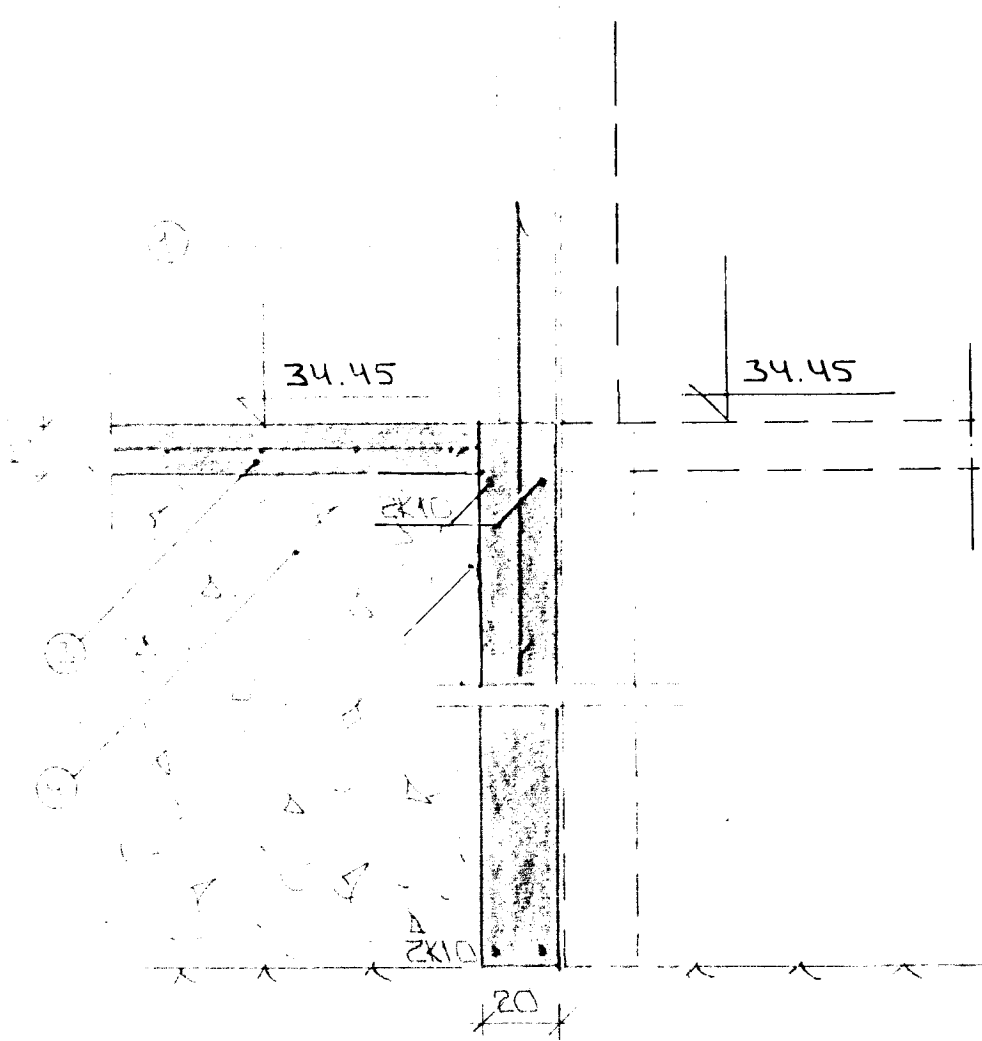

SNITT 1 Í UTVEGGI 1:20

SNITT 3 1:20

SNITT 2 Í HURÐAROPÁ BÍLG. 1:20

SNITT 4 1:20

SKÝRINGAR

ALMENNAR SKÝRINGAR SÁ BLÁNR L-03

- ① — TENGISÁRN KÍÓ 30 L:120 OG STANDI AMK 30 CM YFIR PLOTU.
- ② — 50 MM PVC EINANGRINN HÁRÞRÉGGIÐ P/E 25-30 KG/SM³ EINANGRINNIN MÆI AMK 50 CM NIÐUR FYRIR PLOTU Á UTVEGGUM.
- ③ — 10 CM JÄRNBEIT PLATA K8*25 H.
- ④ — GRÍSAR-EDA HRAUNFYLING FRÓSTFRÍ OG ÞVAPPÍST Í LÖGUM MEÐ TITRAPSÖPPU LAGÞYKKT RÖÐIST AF STÖRÐ ÞÖPPUNUM.

2x10 EFST OG NEÐST Í SÖKKULVEGGNUM JARNAU SÉU SAMFELLD OG HEIL UM HÖRNU VÍÐ SAMSKYTTI SKULU ÞVI SKYTTI AMK SEM SVARAR SKYTTILENGD AÞYGLI ER YAKIN Á ÁKVÆÐUM RAFVÆTTU UM SAMTENGINGU NEÐRI SÖKKULJARNA. SÁ TERNINGU RAFLEGNARHÖNULIÐA