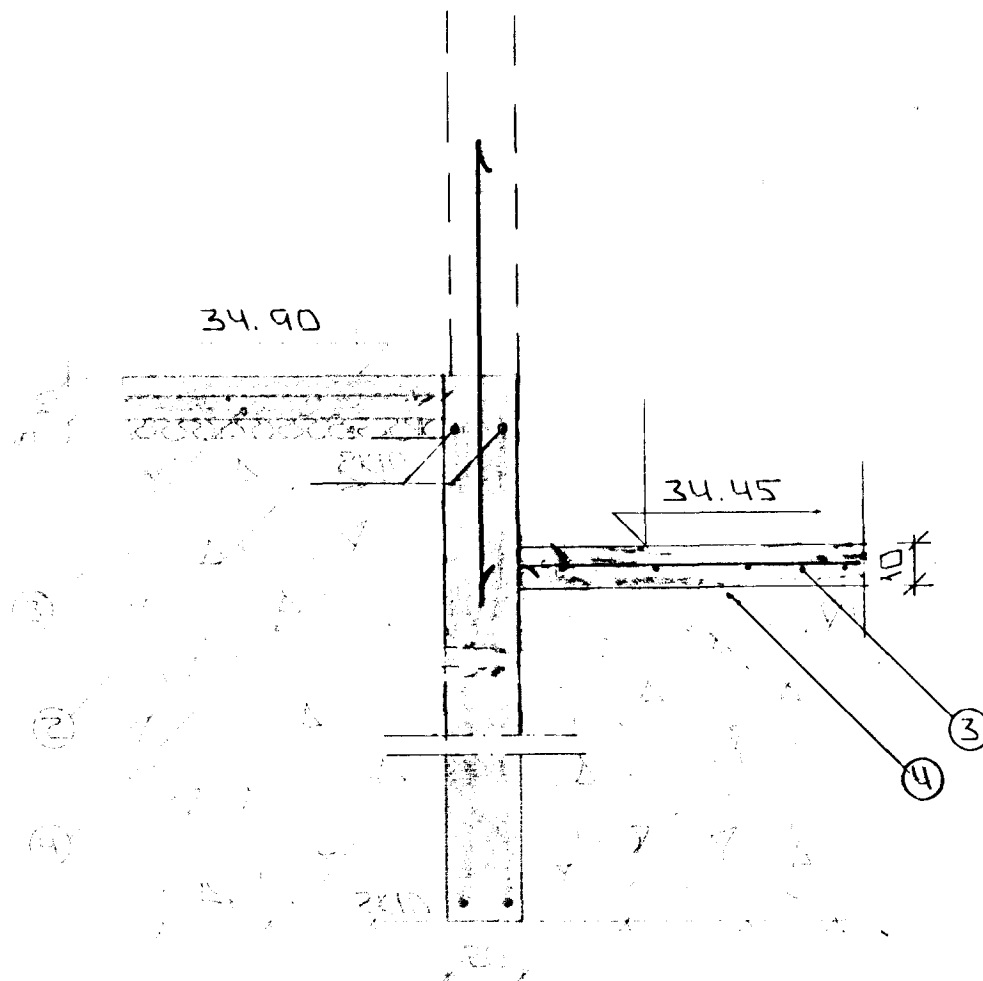

SNITT 1 Í UTVEGGI 1:20

SNITT 3 1:20

SNITT 2 Í HURÐAROPÁ BÍLG. 1:20

SNITT 4 1:20

SKÝRINGAR

ALMENNAR SKÝRINGAR SÁ BLÁNR L-03

- ① — TENGISÁRN KÍÓ 30 L:120 OG STANDI AMK 30 CM YFIR PLOTU.
- ② — 50 MM PVC EINANGRINN HÁRÞRÉGGIÐ P/E 25-30 KG/SM³ EINANGRINNIN MÆI AMK 50 CM NIÐUR FYRIR PLOTU Á UTVEGGUM.
- ③ — 10 CM JÄRNBEIT PLATA K8*25 H.
- ④ — GRÍSAR-EDA HRAUNFYLING FRÓSTFRÍ OG ÞVAPPÍST Í LÖGUM MEÐ TITRAPSÖPPU LAGÞYKKT RÖÐIST AF STÖRÐ ÞÖPPUNUM.

2x10 EFST OG NEÐST Í SÖKKULVEGGNUM JARNAU SÉU SAMFELLD OG HEIL UM HÖRNU VÍÐ SAMSKYTTI SKULU ÞVI SKYTTI AMK SEM SVARAR SKYTTILENGD AÞYGLI ER YAKIN Á ÁKVÆÐUM RAFVÆTTU UM SAMTENGINGU NEÐRI SÖKKULJARNA. SÁ TERNINGU RAFLEGNARHÖNULIÐA