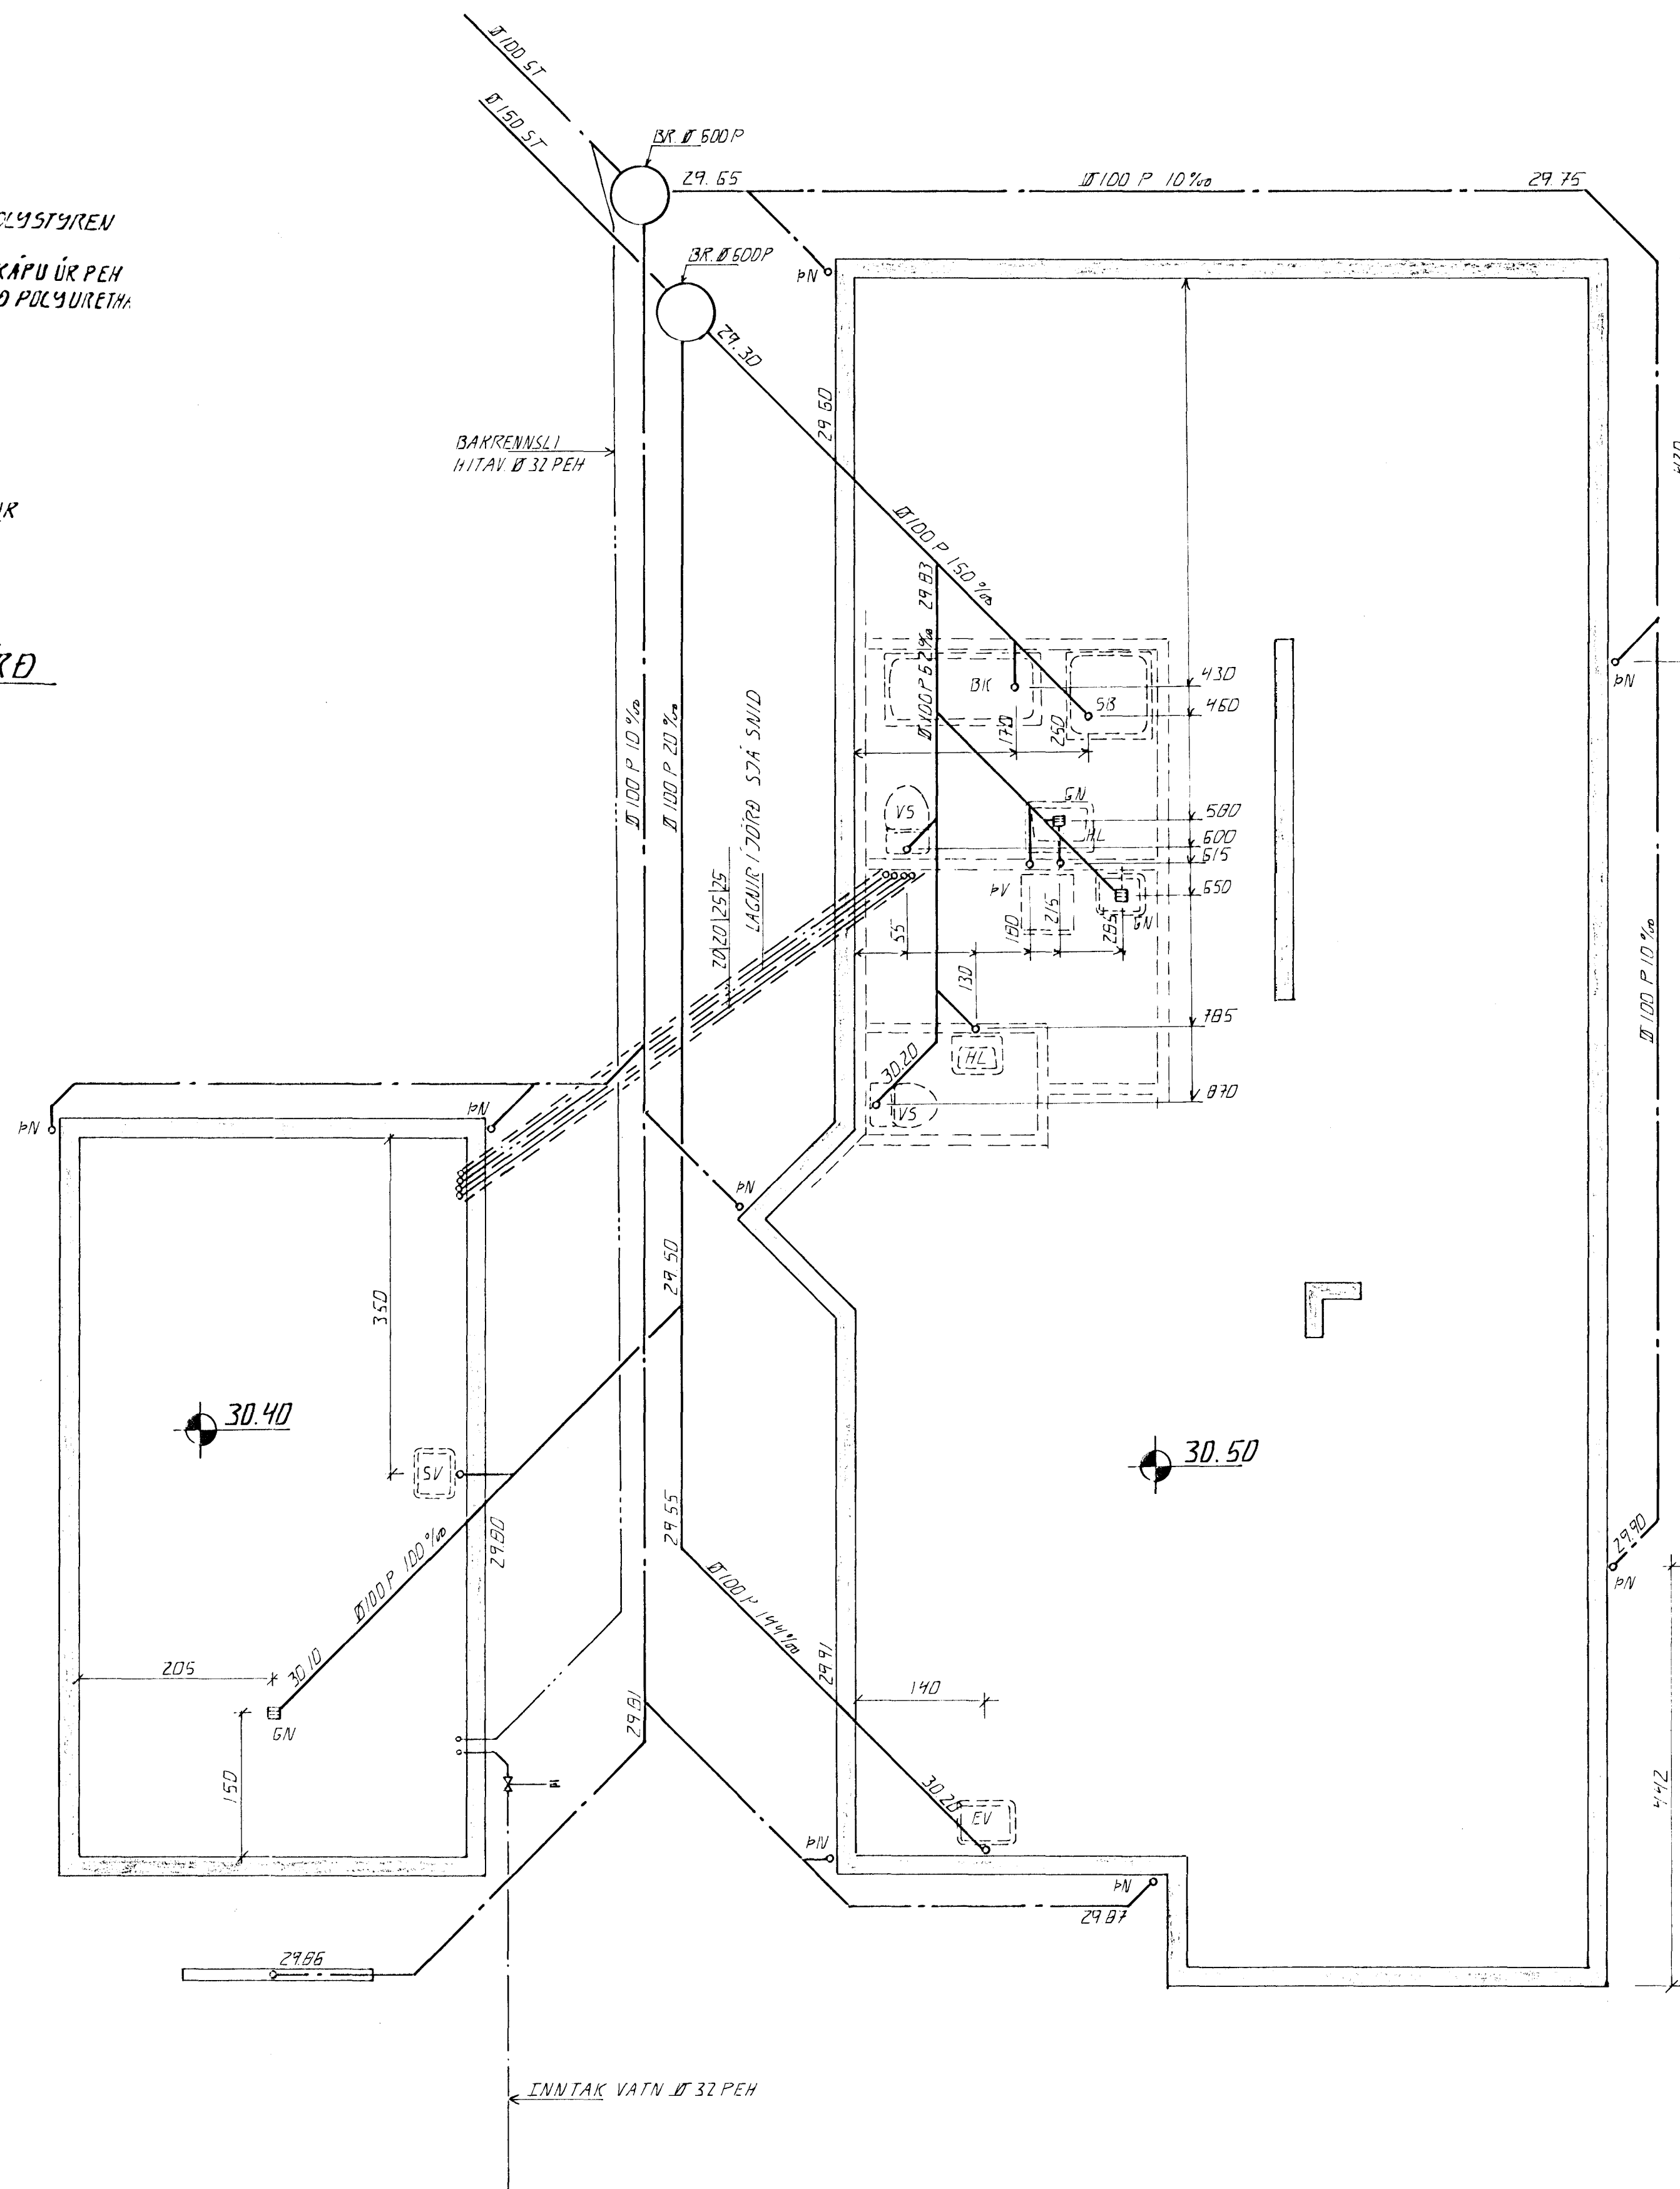

SNIÐ 1:1-20 LAGNIR Í JÖRÐ

GRUNNMÝND . 1:50

16 APR 1983

DR. NR.	DAGS	EDLI	BYGGINGAR	BYGGINGAFRÆÐINGUR
FURUHLÍÐ 4 HAFNARFJÖRÐI GRUNNLAGNIR				DAGS APRIL 93 HANNAÐ 47 TEIKNAD 48 VERK NR 9313
MÆLIKV. 1:50. 1:500 SIGURÐUR ÞORLEIFSSON TEIKNEREDINGUR F.M.F.F.				BLAD NR 2-02
STRANDGÖTU 11 HAFNARFJÖRÐI SÍMI 54151/54255				