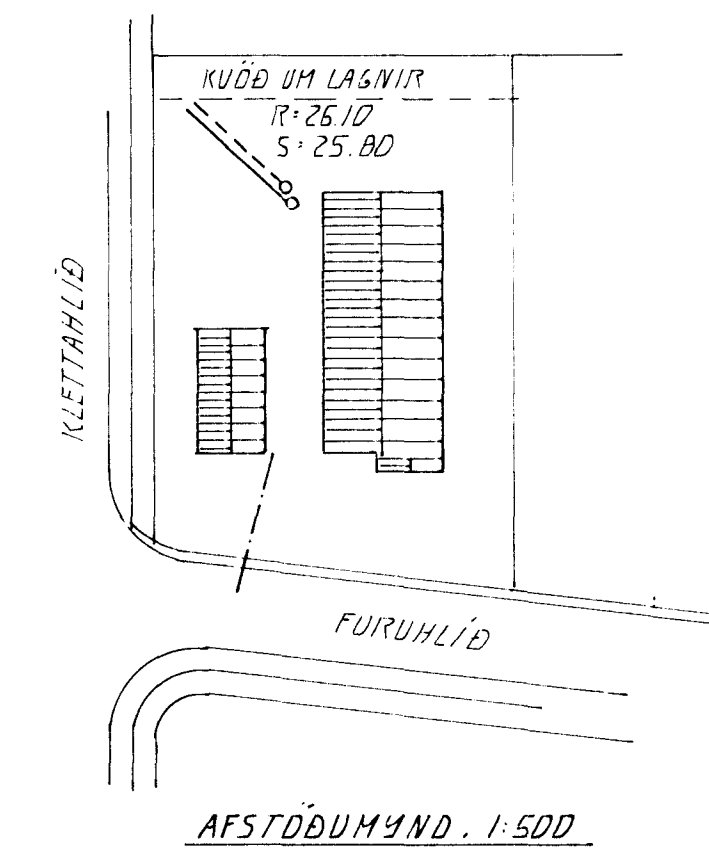

SNIÐ 1:1-20 LAGNIR Í JÖRÐ

GRUNNMÝND . 1:50

16 APR 1983

DR. NR.	DAGS	EDLI	BYGGINGAR	BYGGINGAFRÆÐINGUR
FURUHLÍÐ 4 HAFNARFJÖRÐI GRUNNLAGNIR				DAGS APRIL 93 HANNAÐ 47 TEIKNAD 48 VERK NR 9313
MÆLIKV. 1:50. 1:500 SIGURÐUR ÞORLEIFSSON TEIKNEREDINGUR F.M.F.F.				BLAD NR 2-02
STRANDGÖTU 11 HAFNARFJÖRÐI SÍMI 54151/54255				