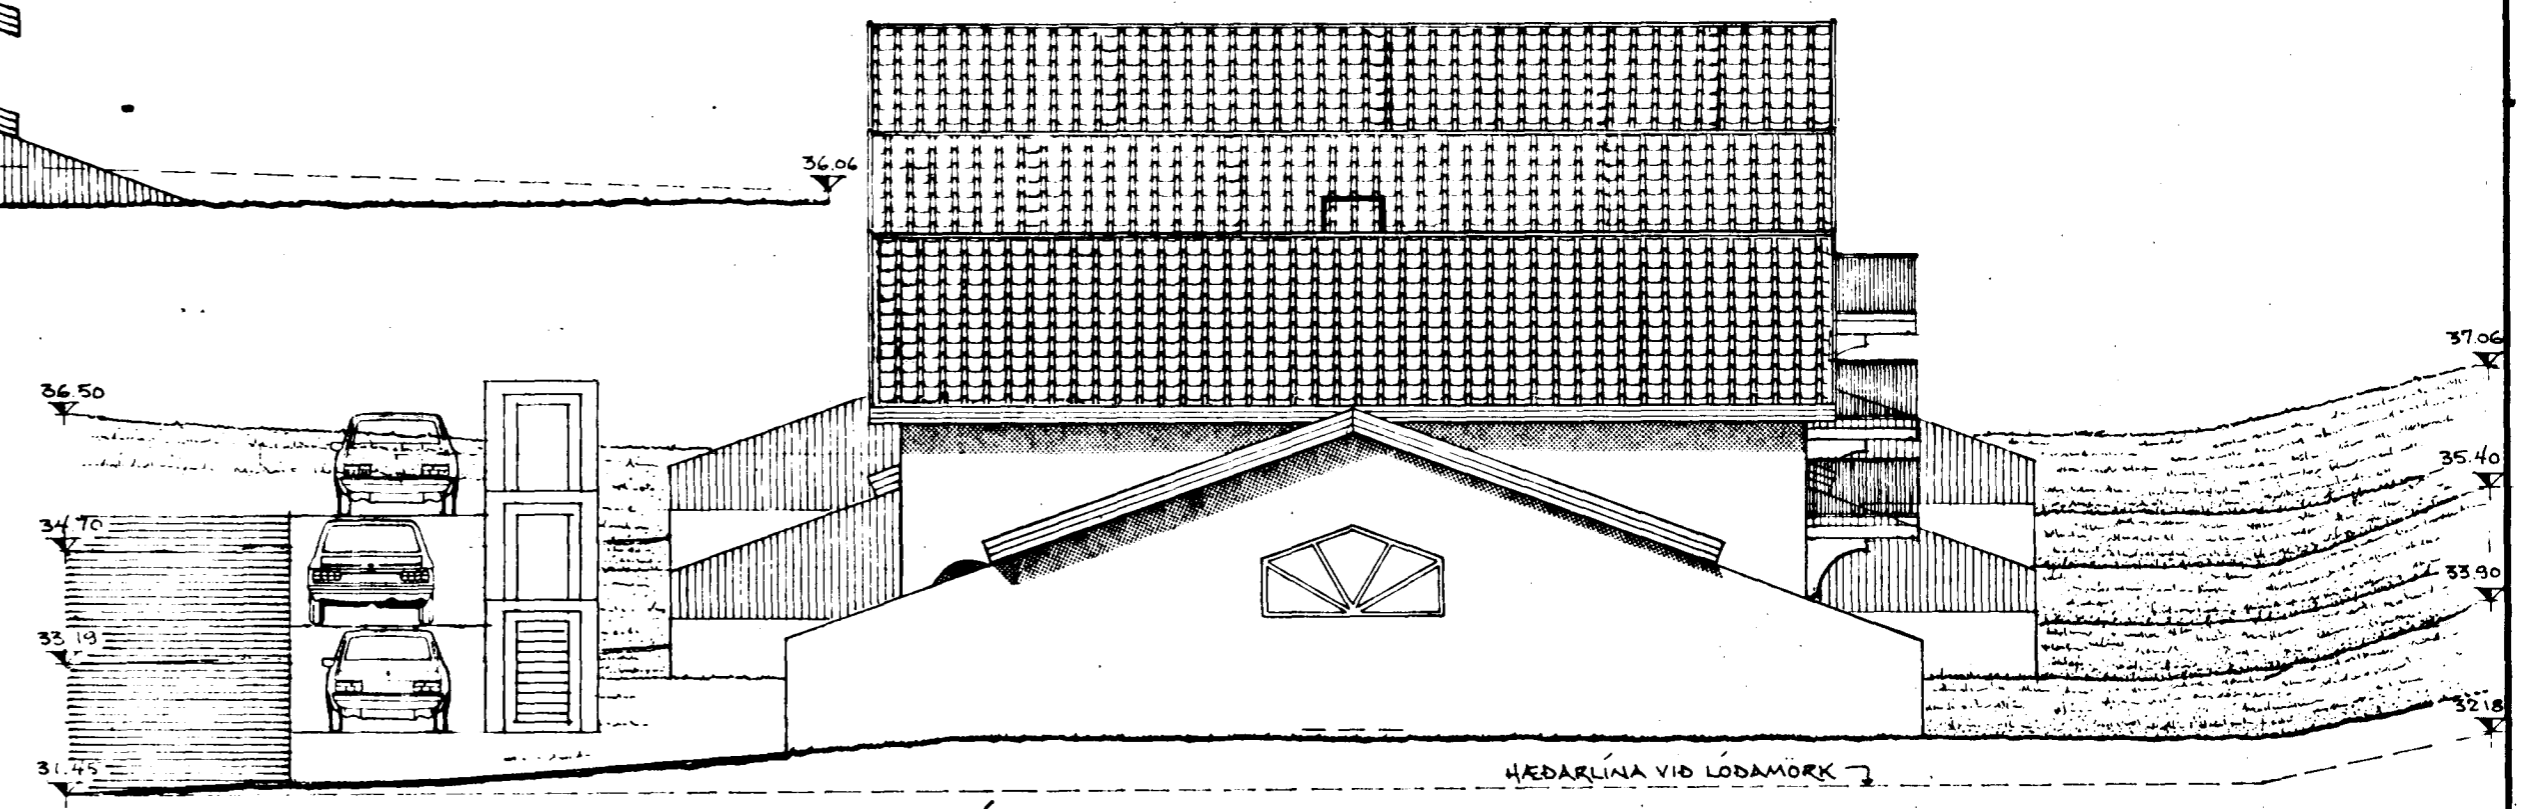

Samþykkt á fundi bygginga-
nefndar þ. 15.9. 1993.

BYGGINGAFULLTRÚINN
Í HAFNARFIRDI

Sigríður Halldóttir

Þangað skal frá opnu
Gáttabóði í samræmi
við reglugerðir

ÚTLIT SÚÐAUSTUR

ÚTLIT SÚÐVESTUR

ÚTVEGGIR STEYPTIR - ÁFERÐ KLAPPMÚR - LITUR HVÍTUR
HÚSIN VERÐA EINANGRUB AD INNAN
Á ÞAKI VERÐUR STALLAÐ ÞAKJÁRN - RAUÐBRÚNT
ÞAKBRÚNIR SVARTAR
GLUGGAR OG HURÐIR RAUÐBRÚN
SKJÓLVEGGIR OG SORPGEYMSLUR ÚRTIMBRI - LITUR RAUÐBRÚNN