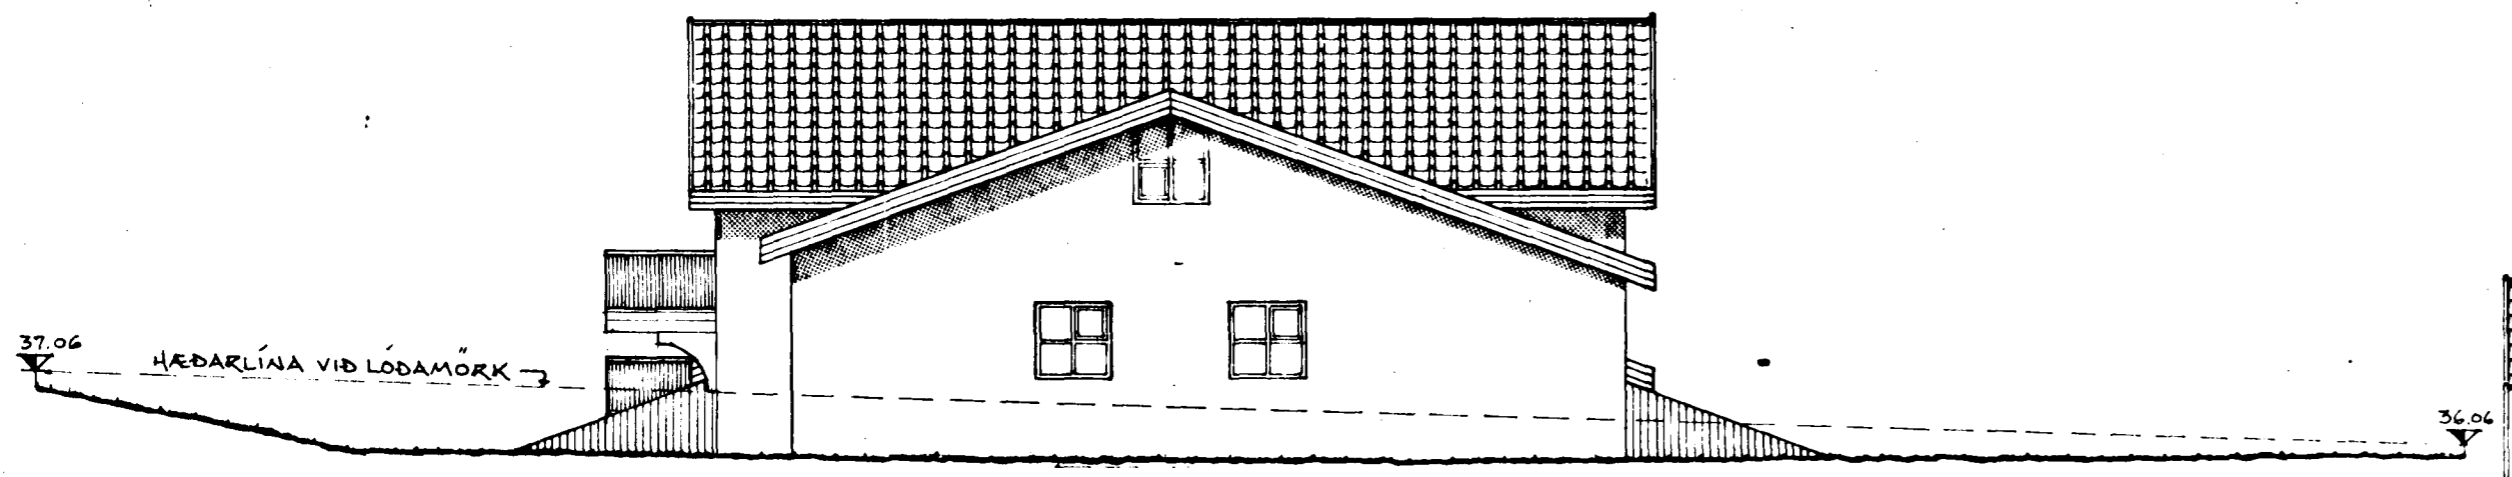

ÚTLIT SÚÐAUSTUR

ÚTLIT SÚÐVESTUR

ÚTVEGGIR STEYPTIR - ÁFERÐ KLAPPMÚR - LITUR HVÍTUR
HÚSIN VERÐA EINANGRUB AD INNAN
Á ÞAKI VERÐUR STALLAÐ ÞAKJÁRN - RAUÐBRÚNT
ÞAKBRÚNIR SVARTAR
GLUGGAR OG HURÐIR RAUÐBRÚN
SKJÓLVEGGIR OG SORPGEYMSLUR ÚRTIMBRI - LITUR RAUÐBRÚNN