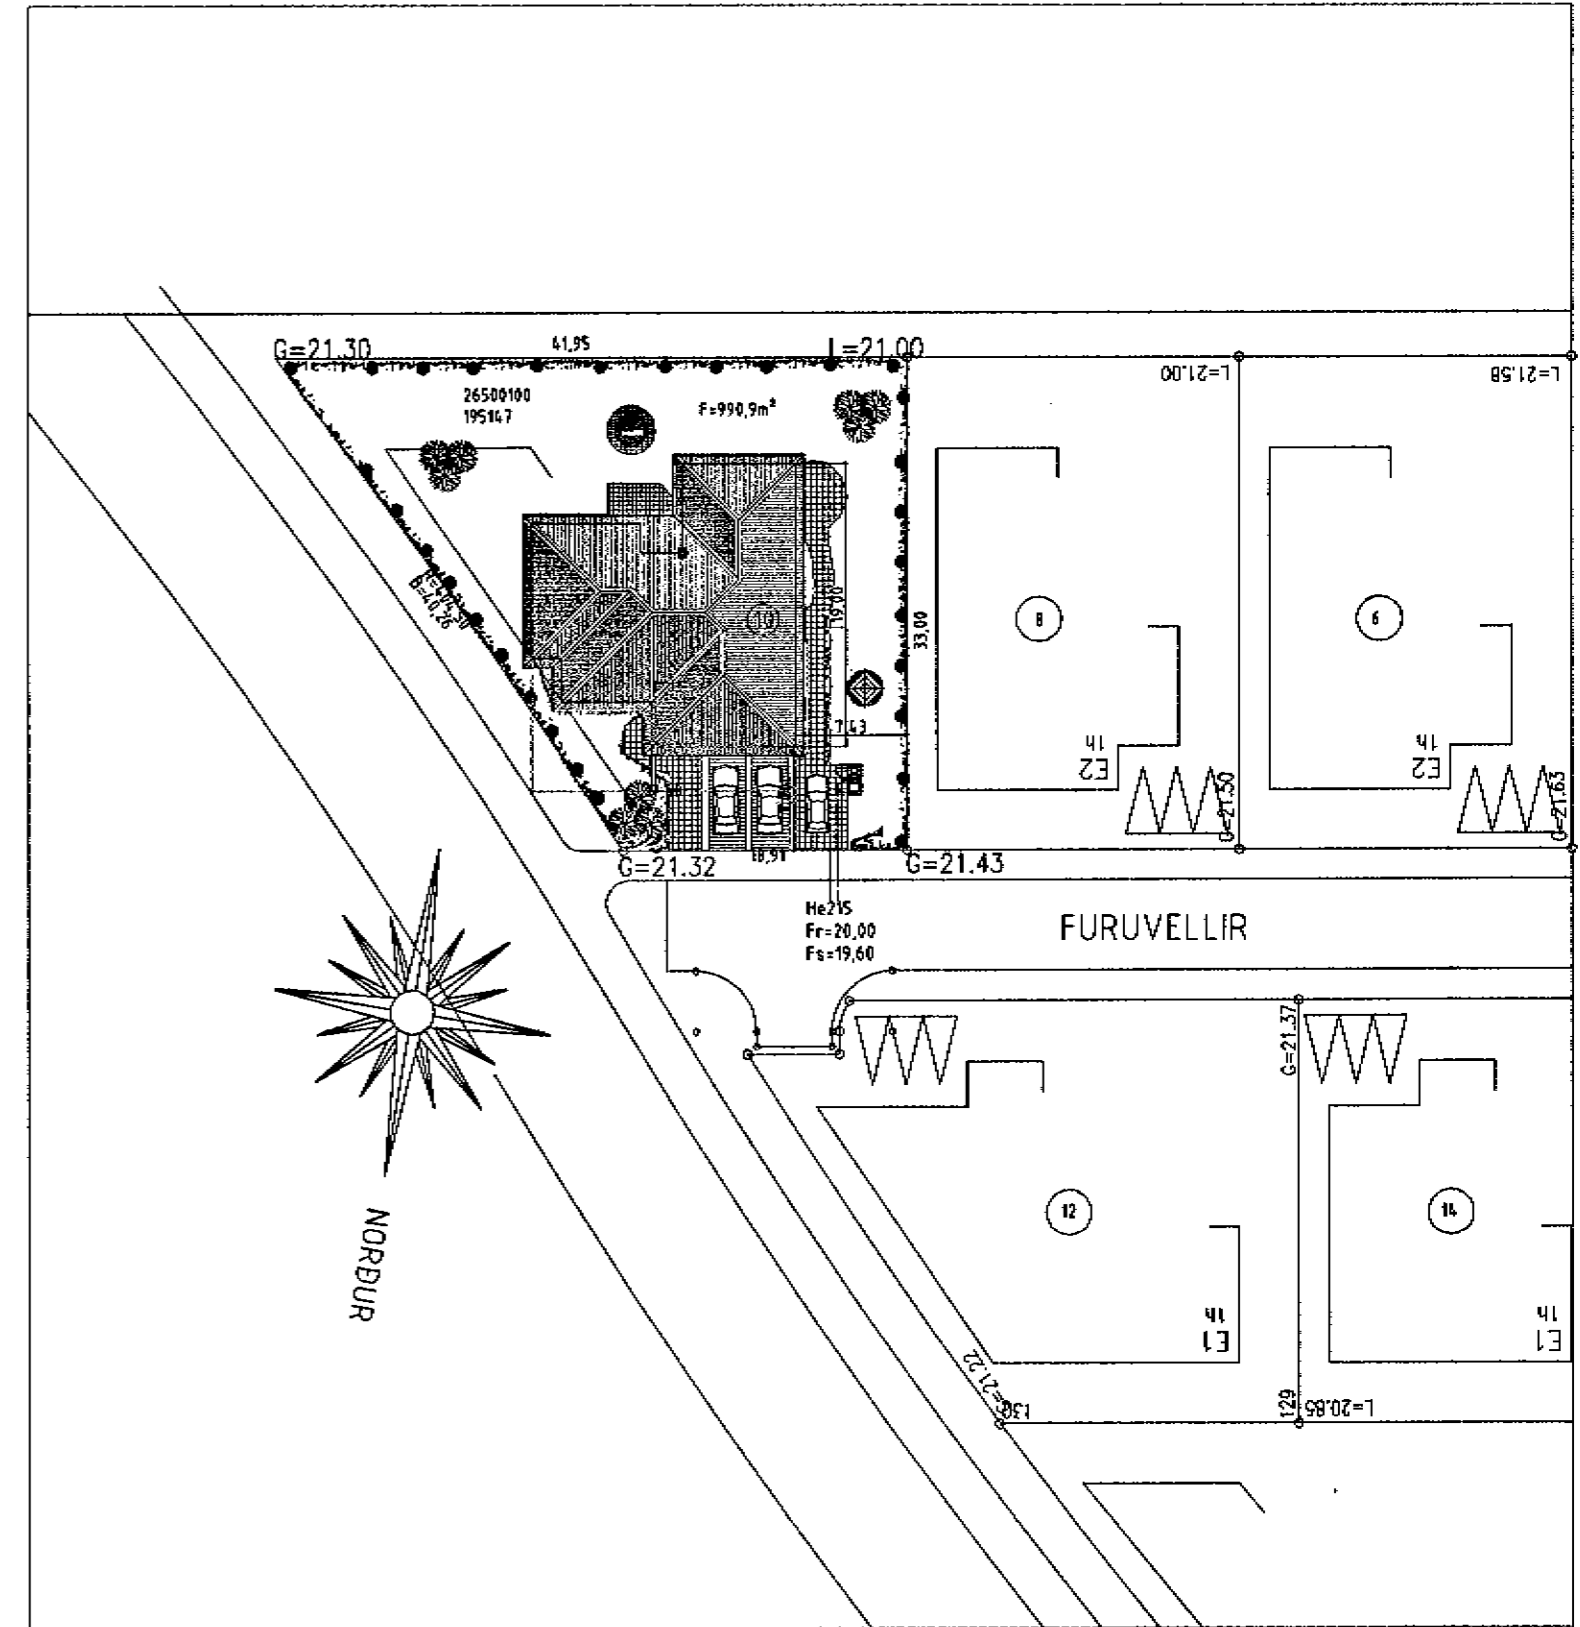

*KJP*

Skráningartafla: FURUVELLIR 10 HAFNARFIRÐI					Skrásetjari: Sigurður Þorvarðarson												
Landnúmer: 195147					Kannitala: 141250-4189												
Matshluta númer: 01					Útgáta: 4.01b Dags: 5.2.2004												
Uppskipting og lýsing					Stærðir												
D0 Lokun	D1 Rými hæð-rób	D2 Notkun texti	D3 Hofuð-flokkun	D4 Eignar-hald	D5 Bófnúmer m²	DSM Milliflokkur m²	D6 Stig m²	D7 Op m²	D8 Brúttóflokkur m²	D9 Brúttóflokkur sh < 1,8	D10a Salarhæð mín	D10b Salarhæð max	D11 Brúttó rúmmál m³	D12 Nettóflokkur m²	D16 Birt flatarmál m²	Reiknitala skiptarúmmáls	D17 Skiptarúmmál m³
		Matshluti			487,8	0,0	0,0	0,0	243,9	0,0			912,0	213,7	243,9		589,605
		Botn											48,8				
	01	1. hæð			243,9	0,0	0,0	0,0	243,9	0,0			673,0	213,7	243,9		
A	0101	Íbúð	N	0101	199,8				199,8		2,75	2,75	549,5	175,1	199,8	2,75	481,525
A	0102	Bilgeymsia	B	0102	44,1				44,1		2,80	2,80	123,5	38,6	44,1	2,80	108,080
	02	Pak			243,9	0,0	0,0	0,0	0,0	0,0			190,2	0,0	0,0		
A	0201	Pakrymi	F	0101	243,9						0,22	2,12	190,2				
Athugasemdir																	
Samelgnir sumra																	
Eignarhald																	
	Eignar-hald	Notkun texti	Birt flatarmál m²	Skiptarúmmál													
				Sér eign m²	Sér eign og samelgn m²												
	0101	Íbúð	199,8	481,525	481,525												
	0102	Bilgeymsia	44,1	108,080	108,080												
		Alls	243,9	589,605	589,605												

Skýringar:	Aðaluppdráttur.
Teikning:	AFSTÖDUMYND/ SKRÁNINGARTAFLA.
Mælikvæði:	1 : 500.
Undirskrift:	<i>3/3 08/04</i>
Blað nr:	3 af 3. Dagsetning: 1 febrúar 2004.
Breytt:	Þaki og tengingu við byggingar. breytt 03-03-04. SP.