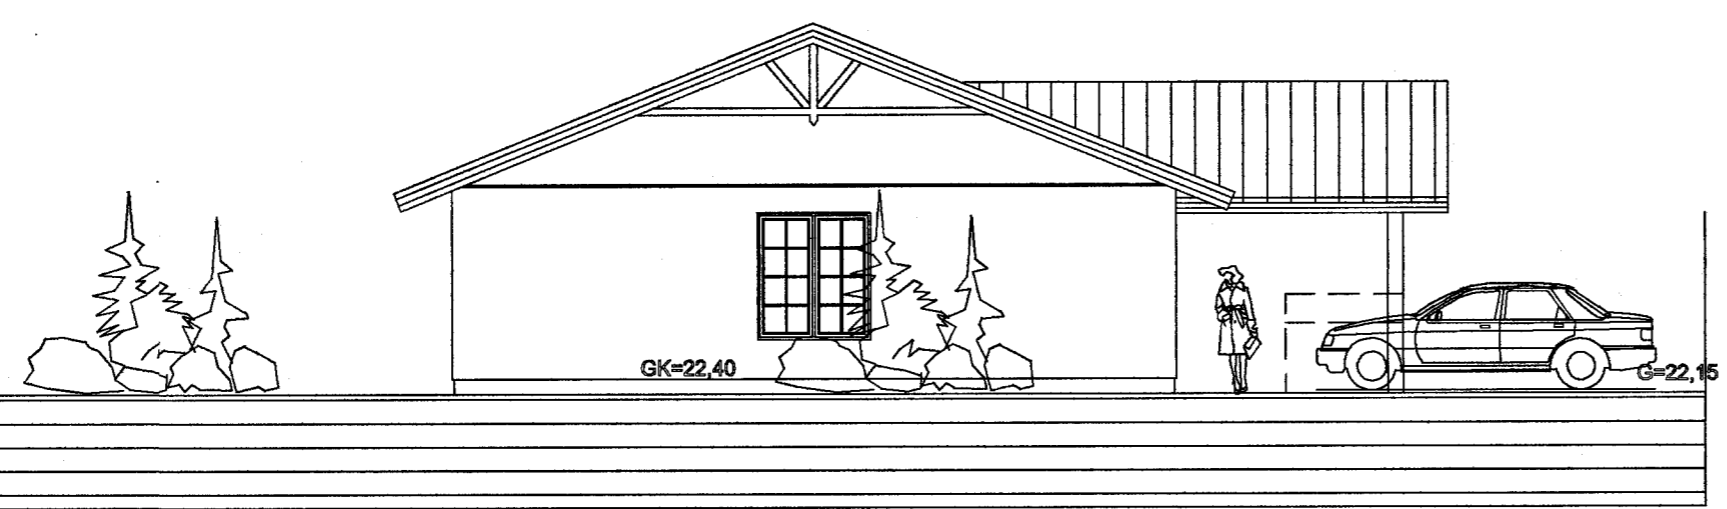

Samþykkt þann
 25 FEB. 2004
 Byggingafulltrúinn í Hafnarfirði
 F.h. Sigurbjartur Halldórsson

norður-hlið 1:100

vestur-hlið 1:100

tifftopdf - www.rubissoftware.com - Demo Version

suður-hlið 1:100

austur-hlið 1:100