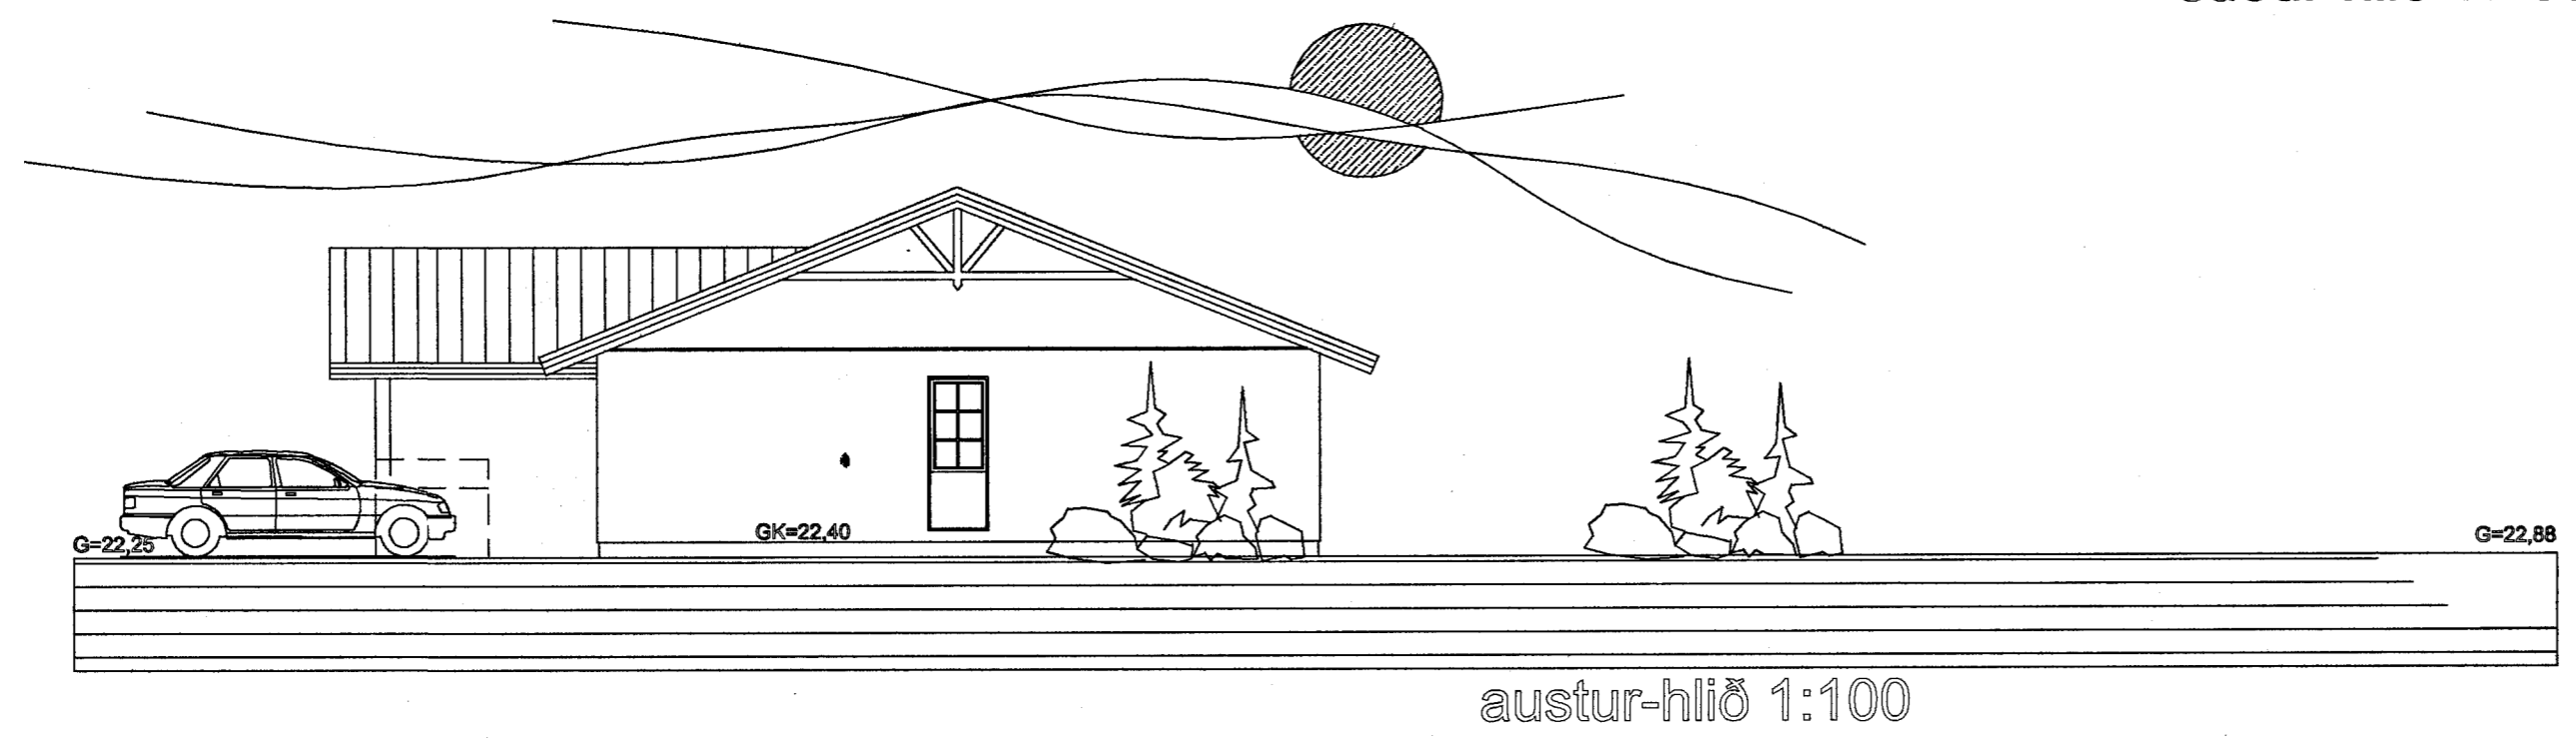

Samþykkt þann
 25 FEB. 2004
 Byggingafulltrúinn í Hafnarfirði
 F.h. Sigurbjartur Halldórsson

norður-hlið 1:100

vestur-hlið 1:100

tifftopdf - www.rubissoftware.com - Demo Version

suður-hlið 1:100

austur-hlið 1:100

HEITI VERKS:

FURUVELLIR 3, EINBYLI
 HAFNARFIRDI

HEITI TEIKNINGAR:

ADALUPPDRÆTTIR
 UTLIT

MÉLT:	TEIKNAD: LEIFUR	GEYMSLUNÚMÉR:	VNR:
HANNAD: LEIFUR	YFIRFARID:	MKV: 1/100,	NR. TEIKNINGAR:
DAGS. UNDIRSKRIFTAR:	NAFN OG KT. HÖNNUDAR:	A03	
UNDIRSKRIFT HÖNNUDAR:	LEIFUR STEFÁNSSON 020458-4619	ÚTGÁFA:	01