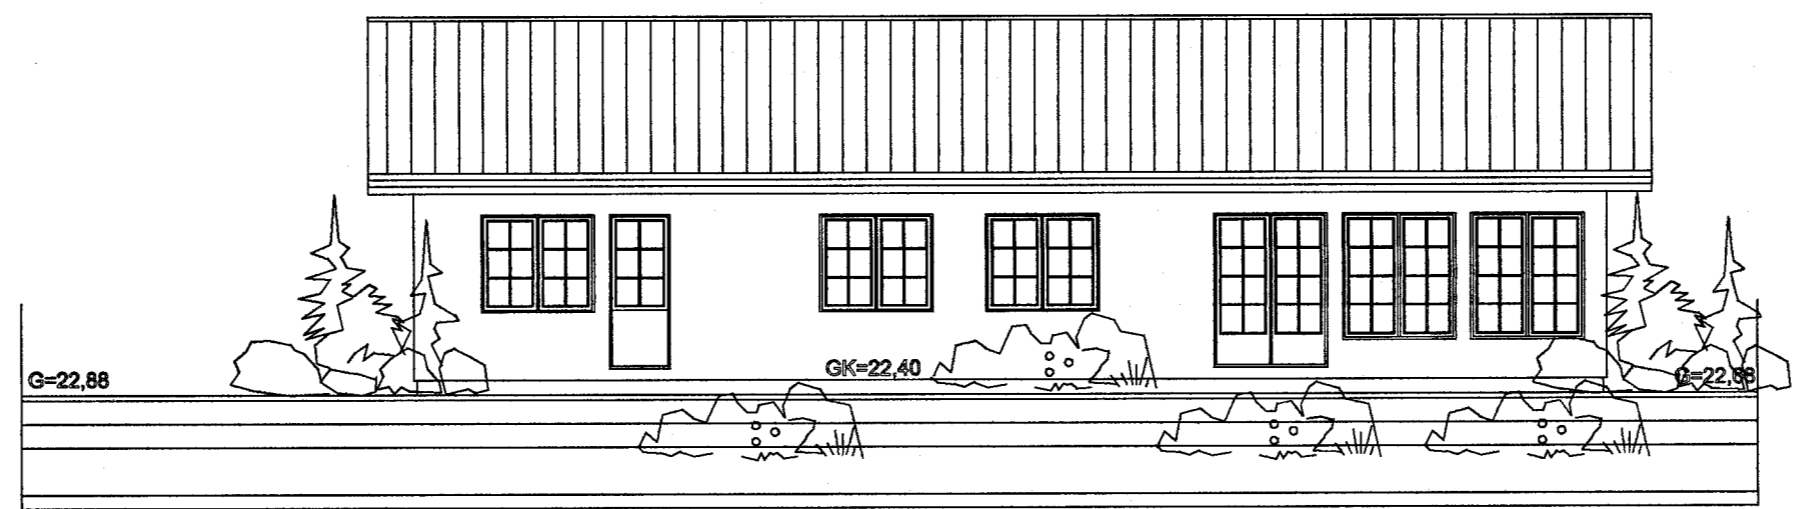

Samþykkt þann
 25 FEB. 2004
 Byggingafulltrúinn í Hafnarfirði
 F.h. Sigurbjartur Halldórsson

norður-hlið 1:100

vestur-hlið 1:100

tifftopdf - www.rubissoftware.com - Demo Version

suður-hlið 1:100

austur-hlið 1:100