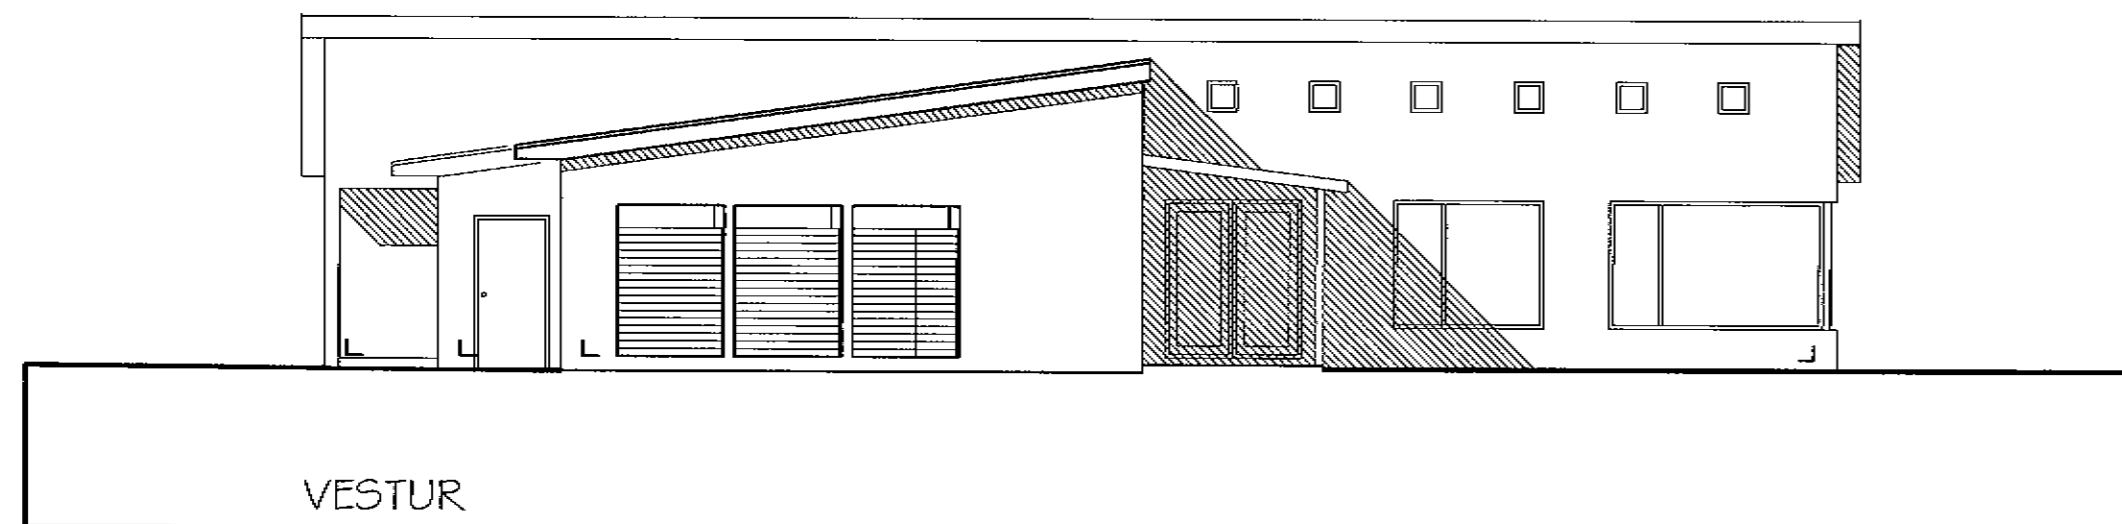

VESTUR

102
Furuvellir 17
Útlit

hannað / teikn.: PPF/EC
dags: 12.02.04

mkv: 1/100
verknr.: 0332

FABRYE FRIBRIKSSON ARCHITECT F.A.Í., 210256-4510, FFARX @ SLANDIA.IS
KLAPPARSTÍG, 101 REYKJAVÍK, Sími 5511000, Fax 5511000

TEIKNISTOFAN THAK