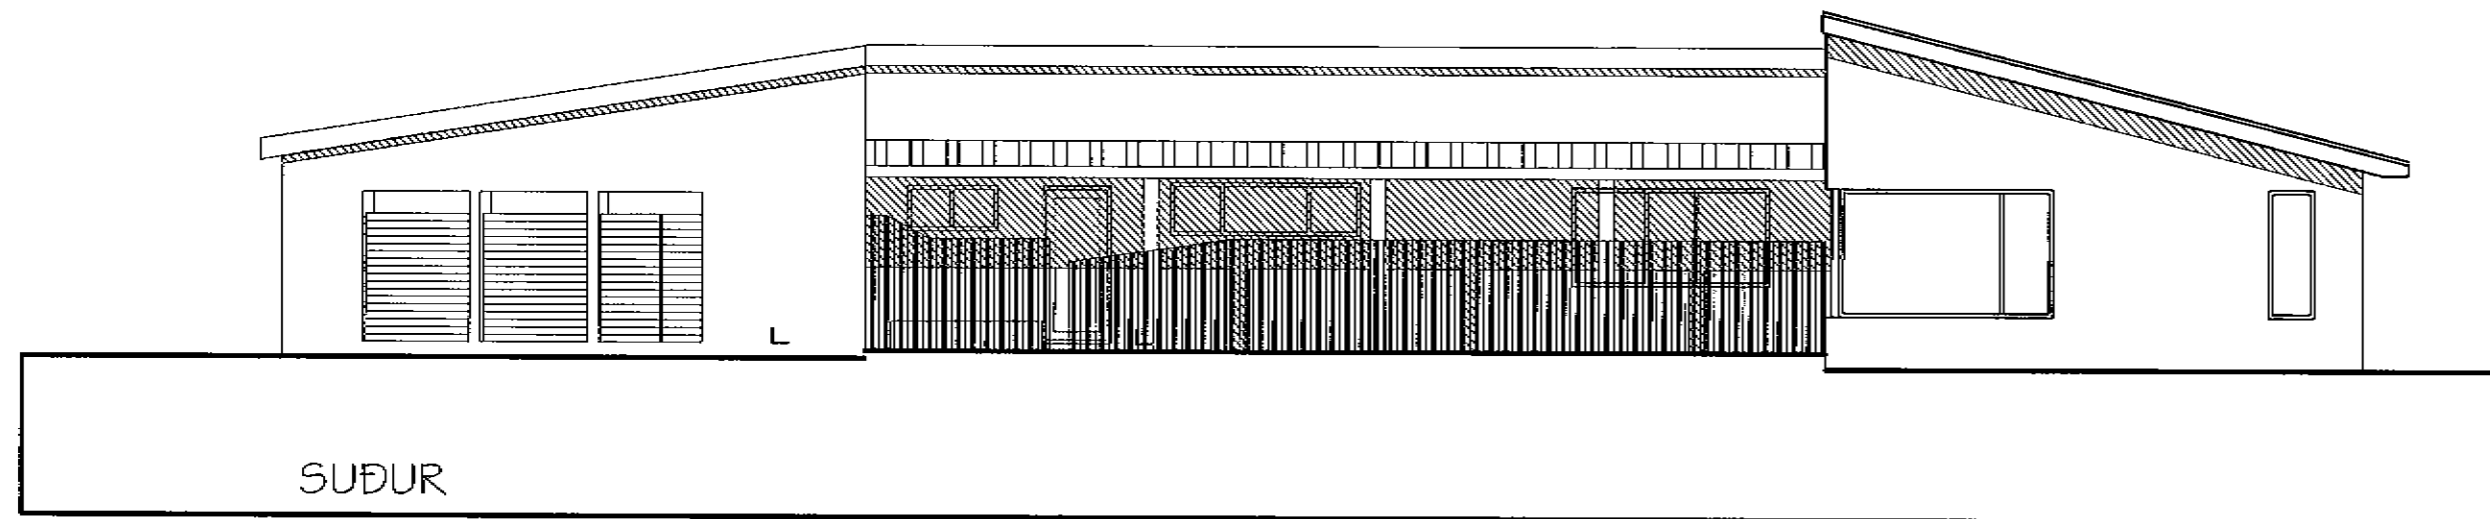

Samþykkt þann

25 MARS 2004

Byggingafultrúinn / Hafnarfirði
F.h. Kristján Þórarinnsson

NORÐUR

AUSTUR

tifftopdf - www.rubissoftware.com - Demo Version

SUÐUR

VESTUR

102
Furuvellir 17
Útlit

hannað / teikn.: PPF/EC
dags: 12.02.04

mkv: 1/100
verknr.: 0332

FABRYE FRIBRIKSSON ARCHITECT F.A.Í., 210256-4510, FFARX @ SLANDIA.IS
KLAPPARSTÍG, 101 REYKJAVÍK, Sími 5511000, Fax 5511000

TEIKNISTOFAN THAK