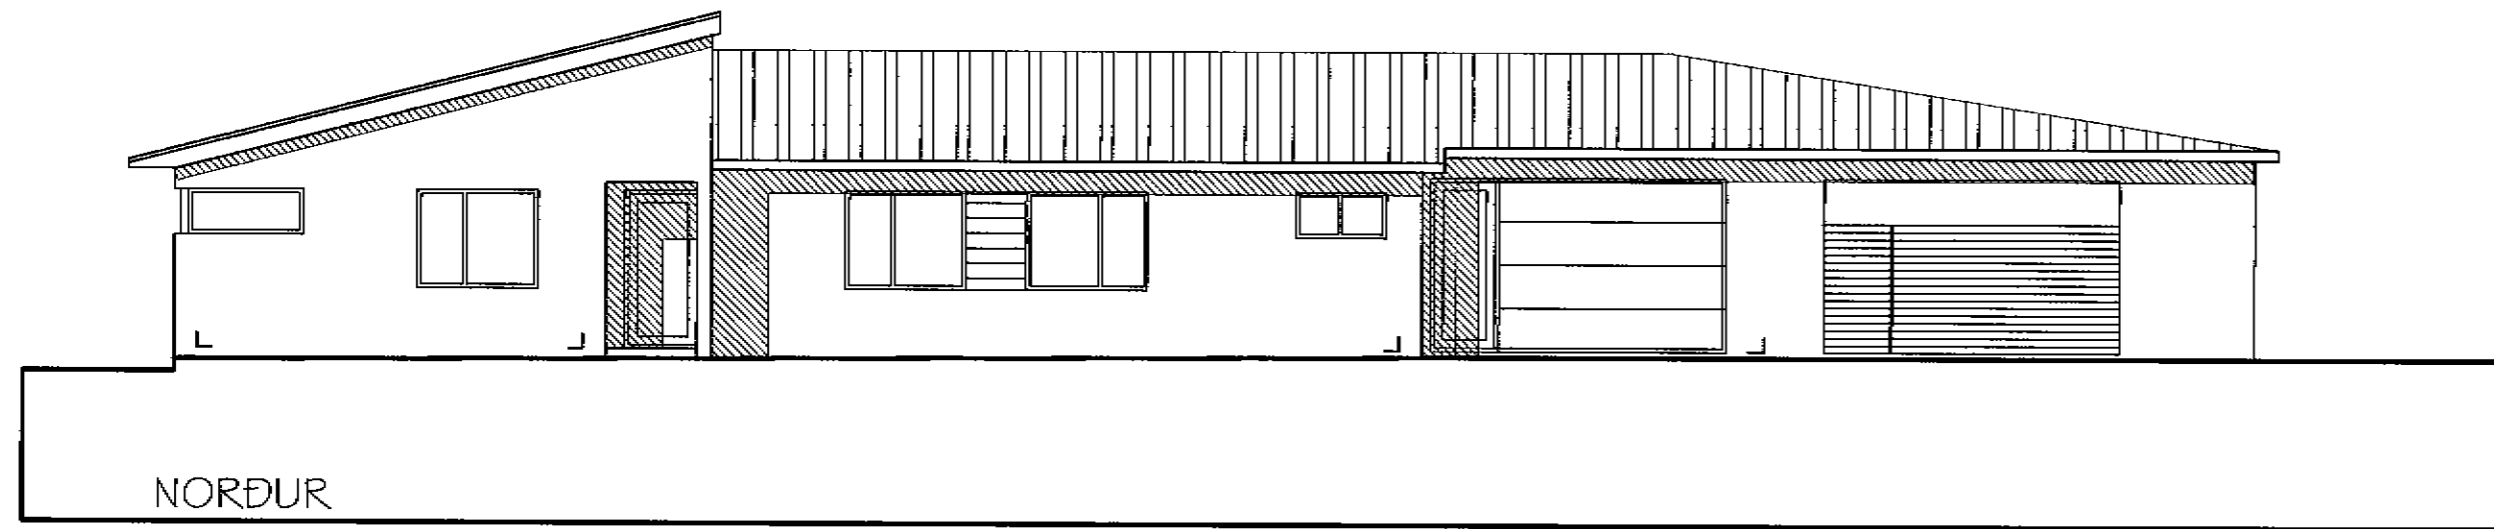

Samþykkt þann

25 MARS 2004

Byggingafultrúinn / Hafnarfirði
F.h. Kristján Þórarinnsson

NORÐUR