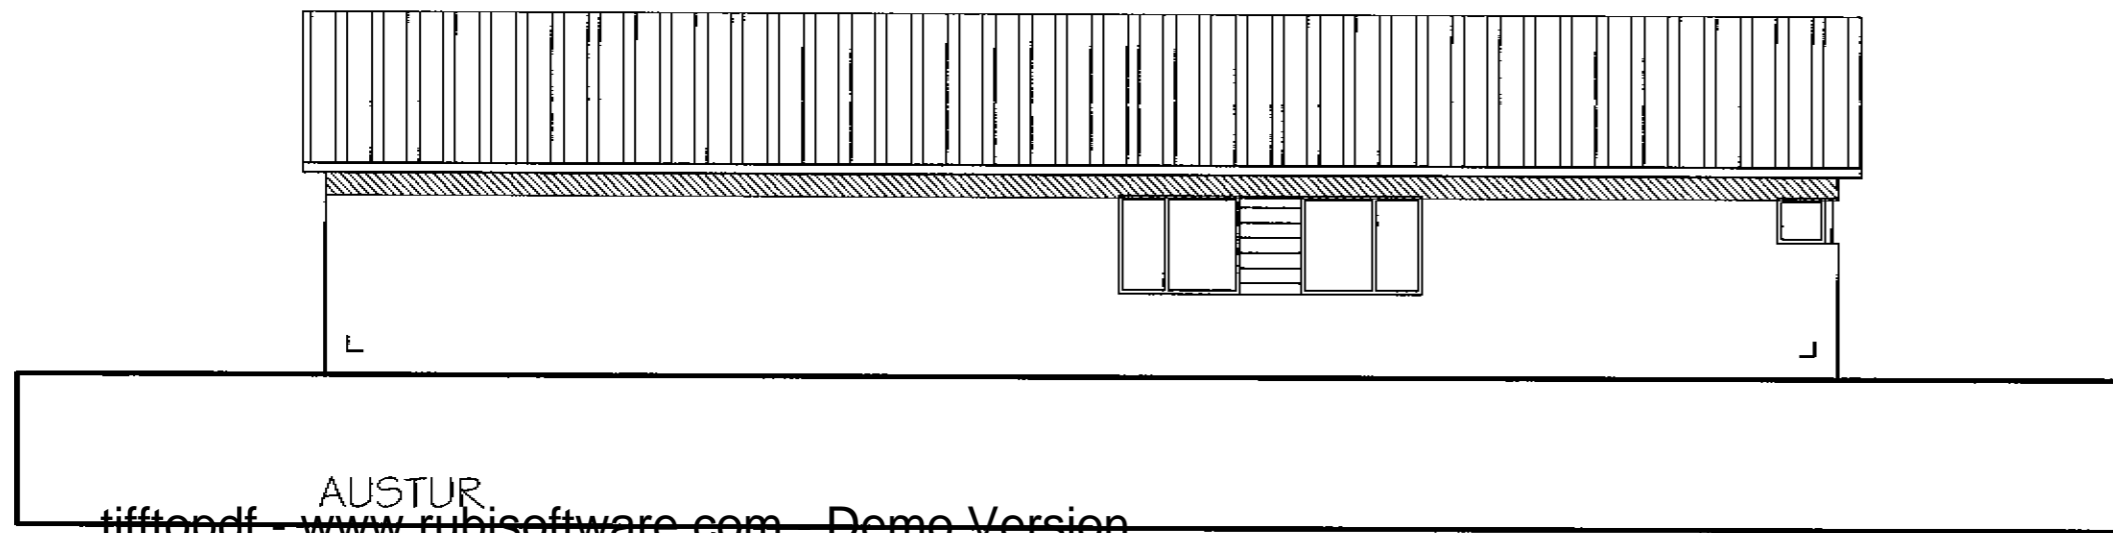

AUSTUR

tifftopdf - www.rubissoftware.com - Demo Version