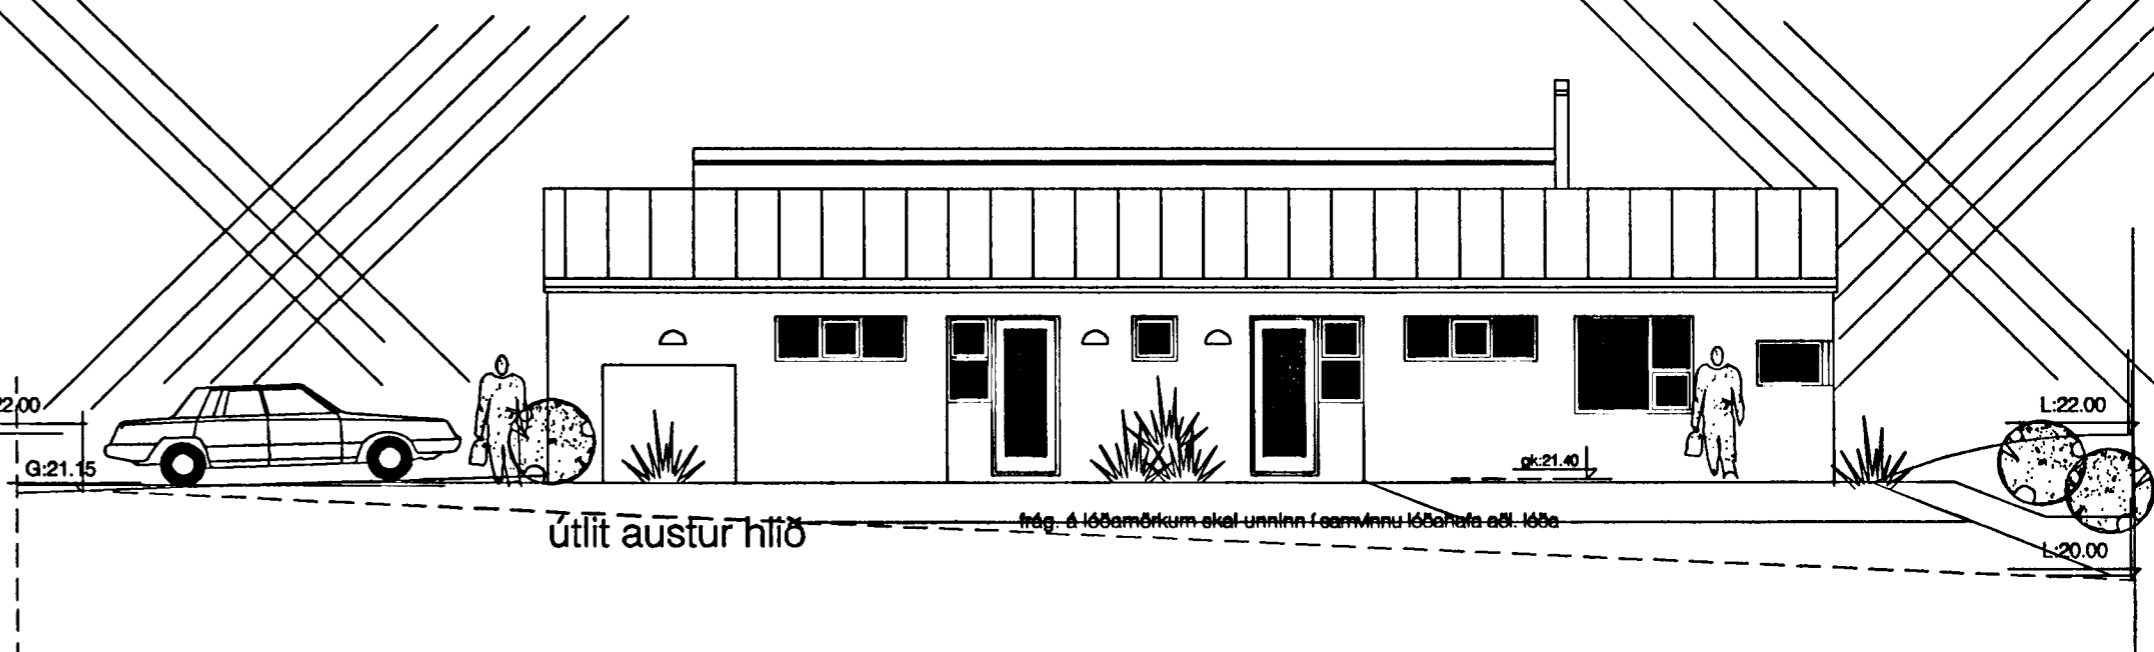

útlit austur hlið

Húsið steinað utan með marmarasalla í koksgráum lit eða hraunað í stíl við hraunumhverfi.  
Flötur að garði með hvítum sléttum eðalmúr sem og undir vissum gluggum.  
Þak lagt báraðri málmklæðningu í állit. Állitur bæði á þaki, flasningum, rennum og niðurföllum.  
Gluggar eru áklæddir timburgluggar, með hvítri áklæðningu.