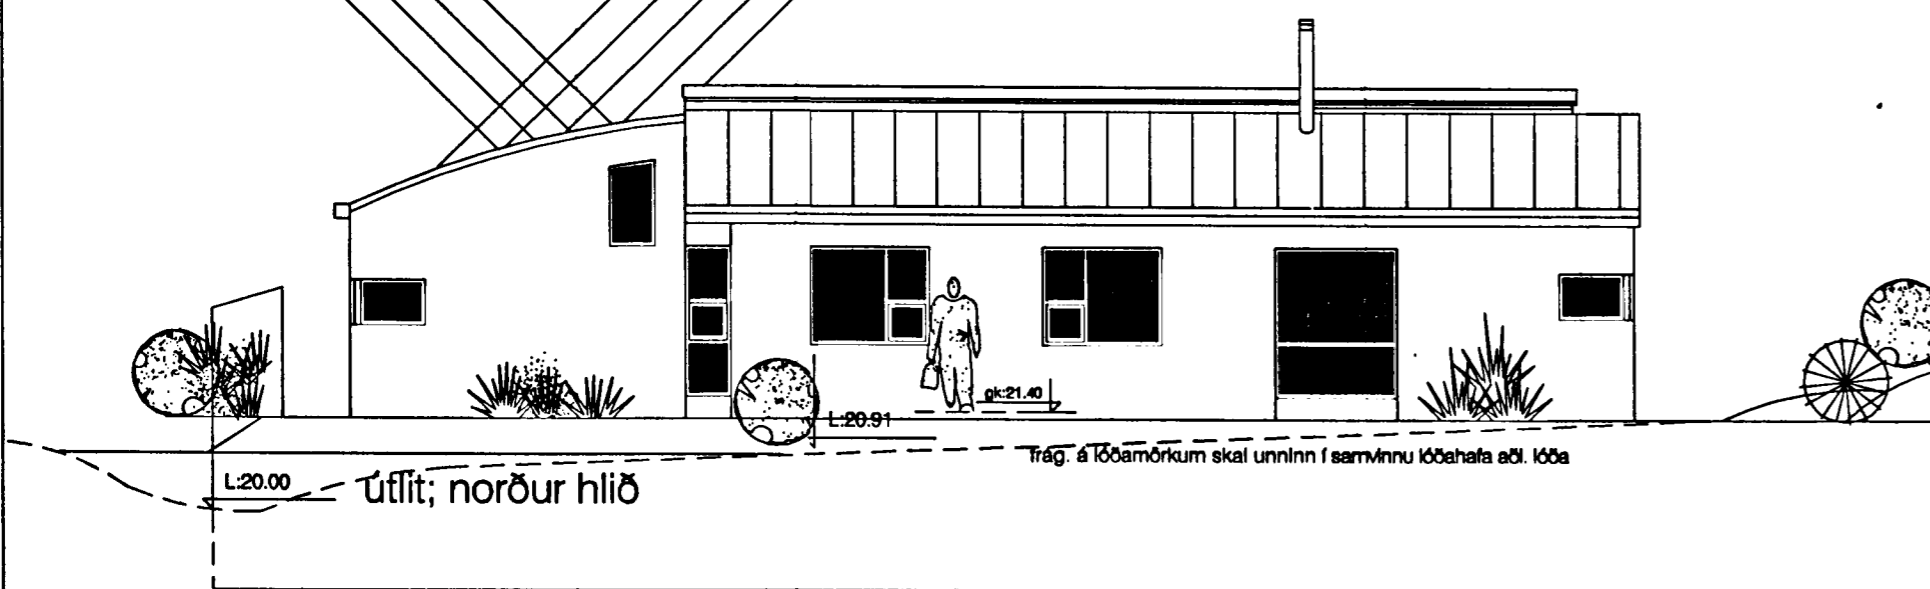

útlit; norður hlið