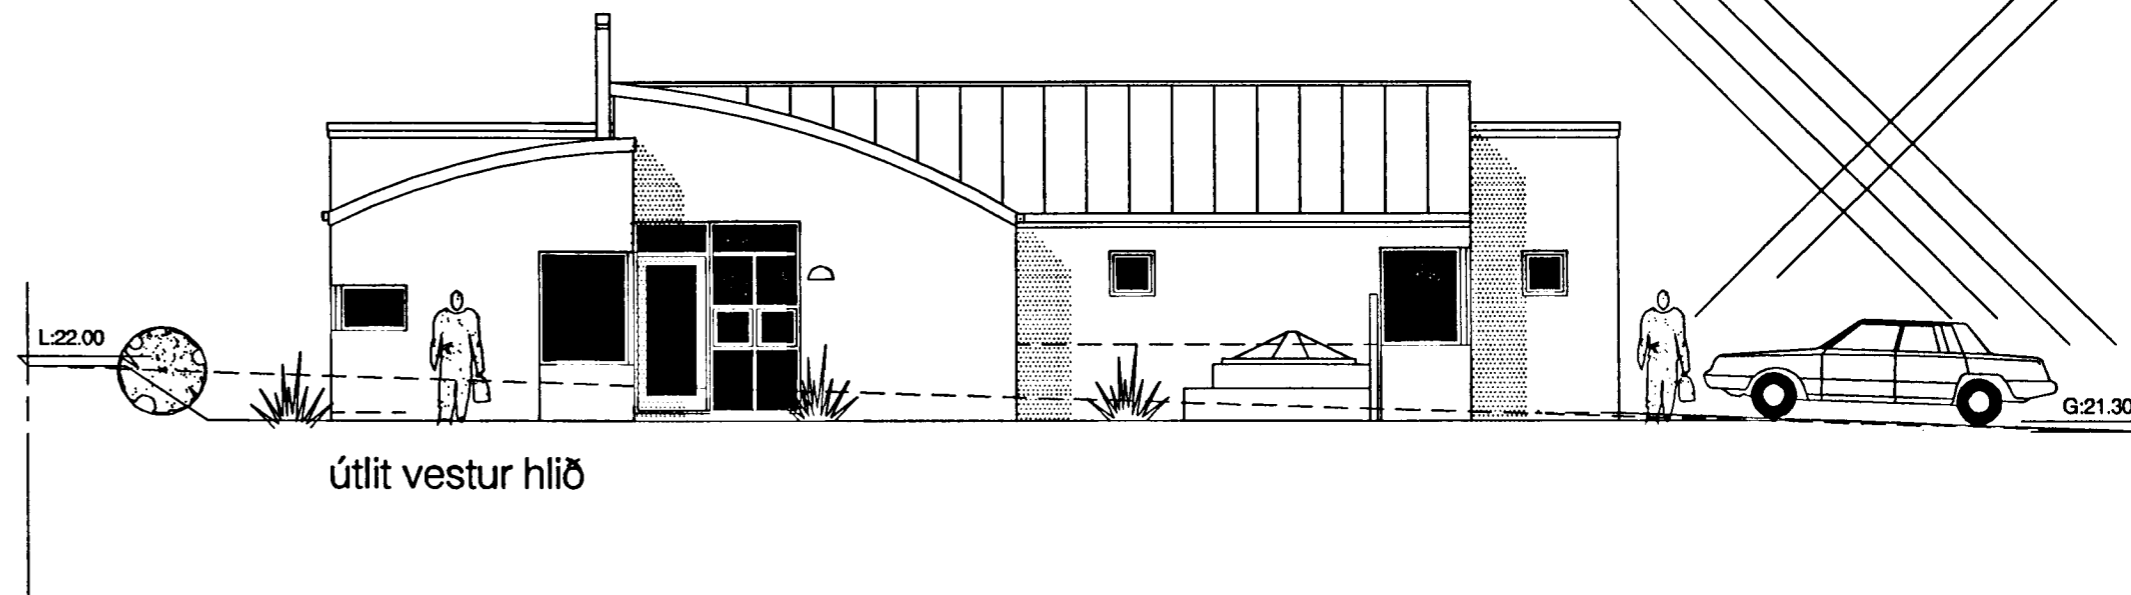

útlit vestur hlið

tifftopdf - www.rubisoftware.com - Demo Version