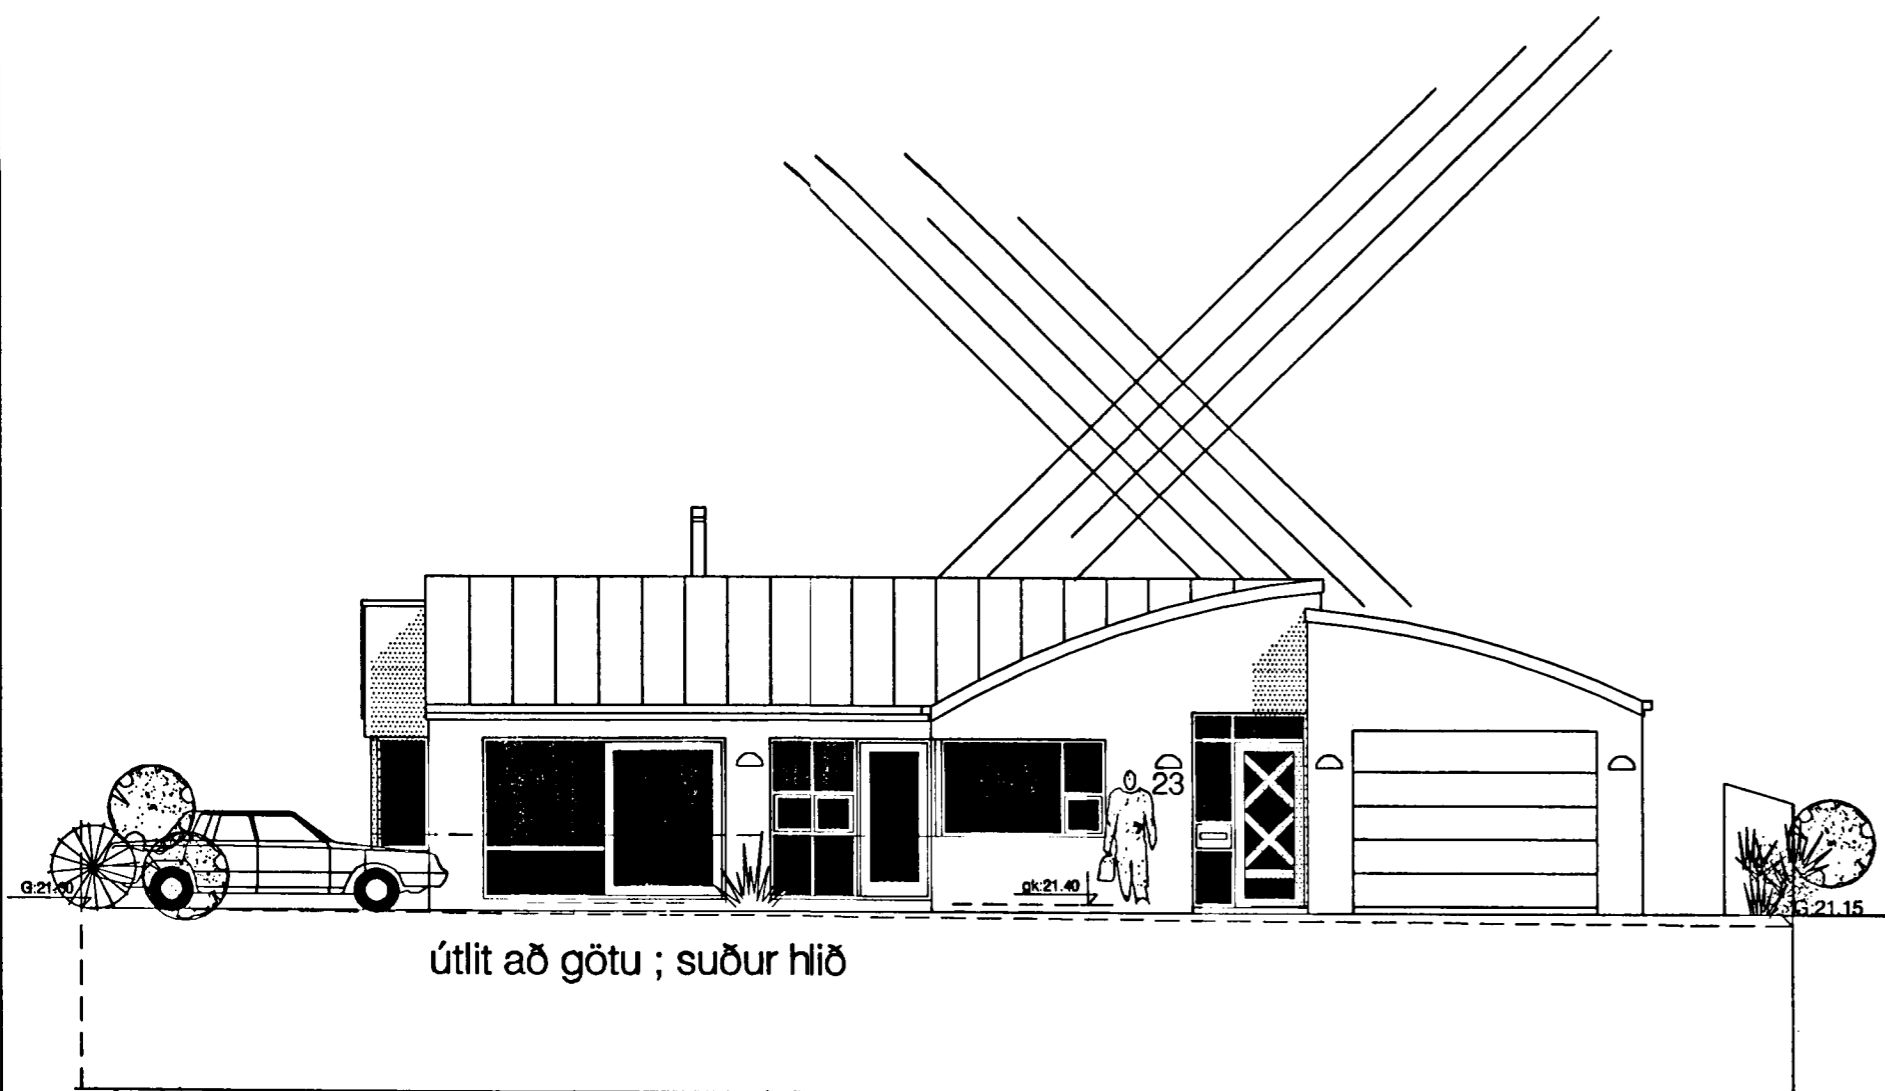

Samþykkt þann

07 JAN. 2004

Byggingafrúnn / Hafnarfrú  
F.h. Kristján Þórarinnsson

*KJP*

útlit að götu ; suður hlið

útlit vestur hlið

tifftopdf - www.rubisoftware.com - Demo Version

útlit; norður hlið

útlit austur hlið

Húsið steinað utan með marmarasalla í koksgráum lit eða hraunað í stíl við hraunumhverfi.  
Flötur að garði með hvítum sléttum eðalmúr sem og undir vissum gluggum.  
Þak lagt báraðri málmklæðningu í állit. Állitur bæði á þaki, flasningum, rennum og niðurföllum.  
Gluggar eru áklæddir timburgluggar, með hvítri áklæðningu.