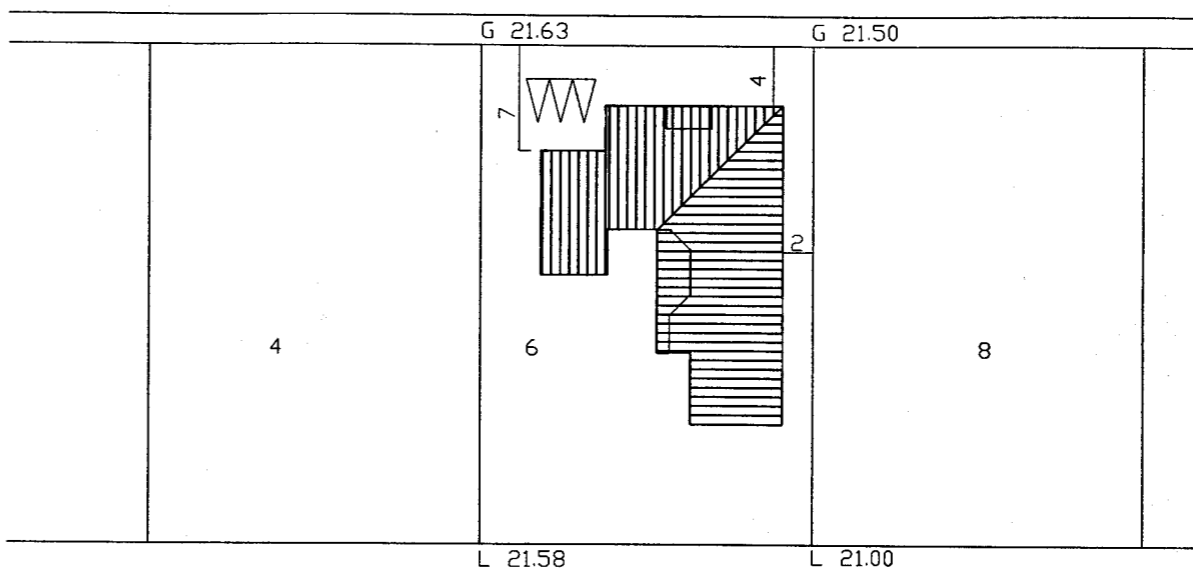

NORÐURHLÍÐ

VIÐAR AUSTMANN
BYGGINGATÆKNIFRÆÐINGUR
KT. 230261-2889

SAMSTARF
TEIKNISTOFAN TORGÍÐ
ÞÓRSTEINN FRÍÐÞJÓGFSSON
KT. 211055-5299

FURUVELLIR 6

GRUNNMYND, ÚTLIT OG
AFSTÖÐUMYND

KVARÐI: 1:100 OG 1:500 TEIKNING NR. B-01

HANNAD *[Signature]*

SAMÞYKKT *14/204. Þórarinn* DESEMBER 2003

TEIKNAD *[Signature]*

SAMRÆMINGARHÖNNUÐUR