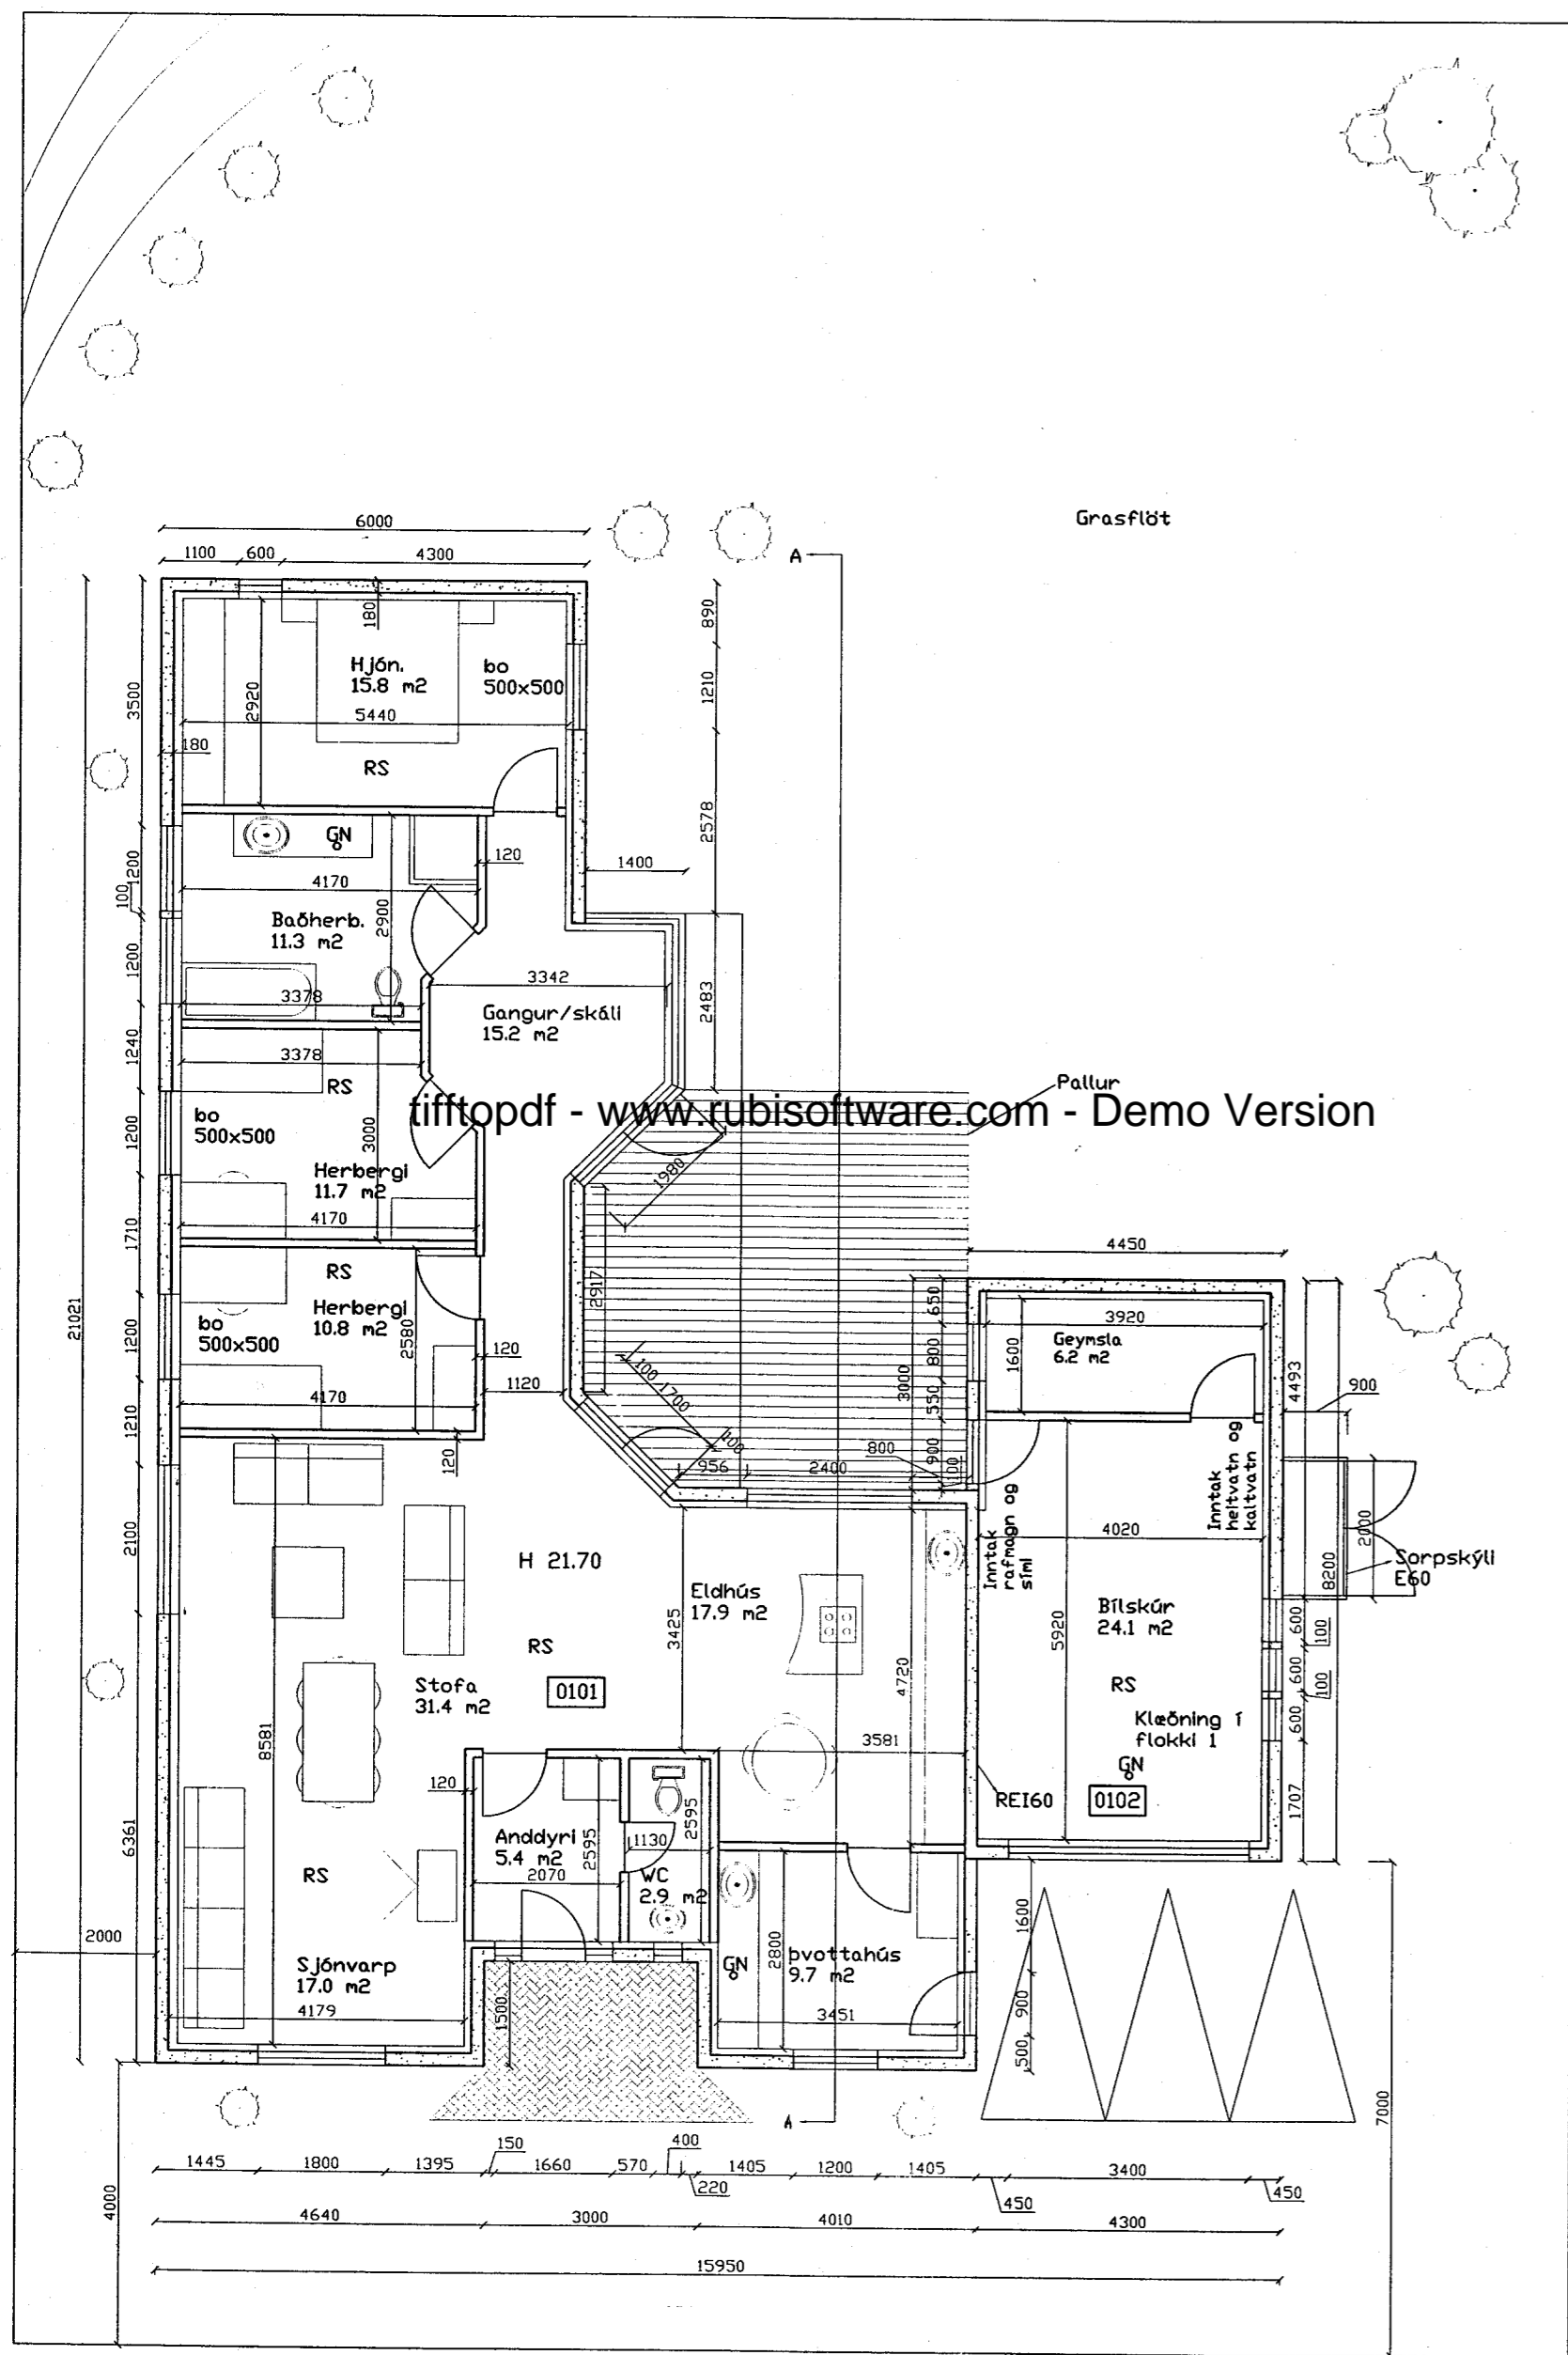

WP

L 21.00

L 21.58

G 21.50

GRUNNMYND HUSS

G 21.63