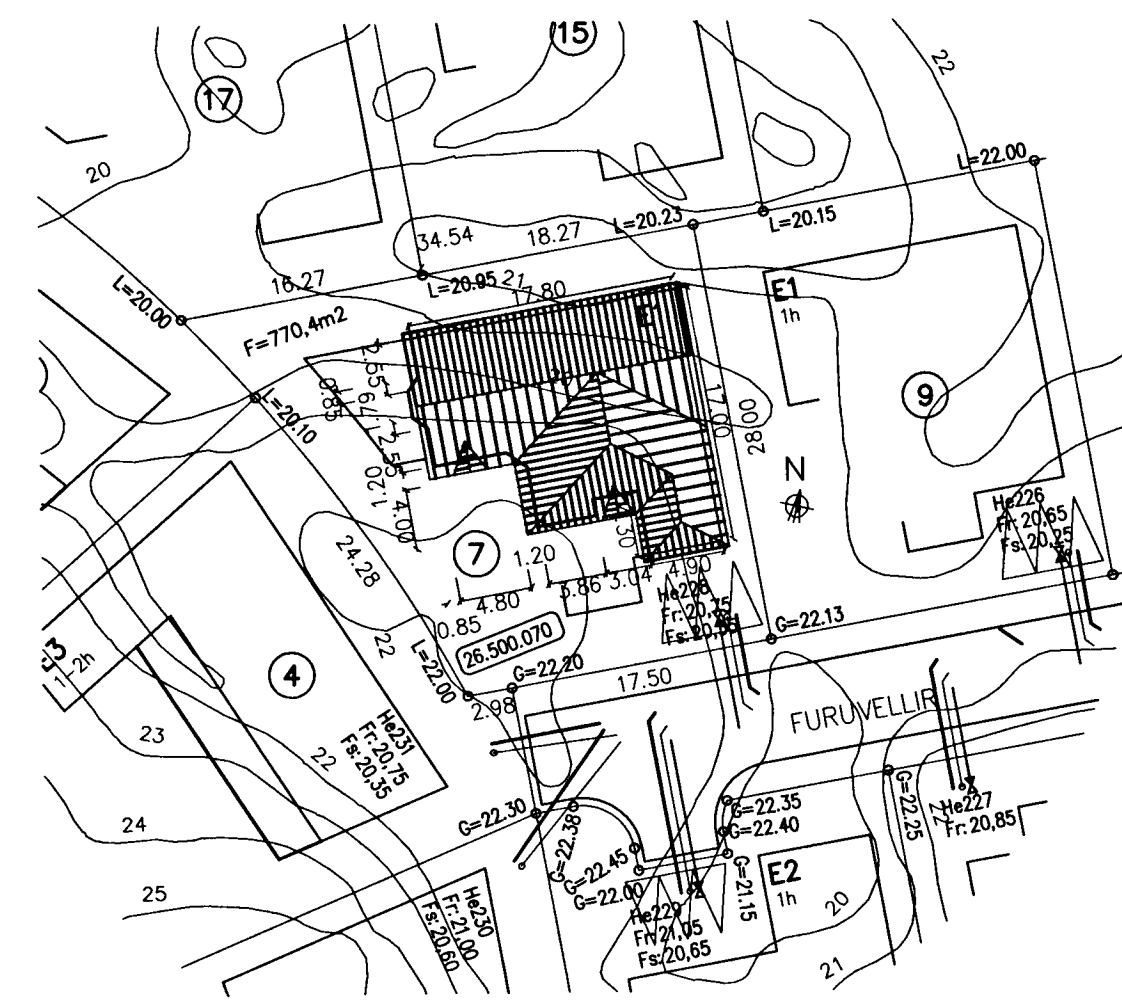

Samþykkt þann

08 DES. 2003

Þvingingaráttfrjótt í Hafnarflóði  
Fr. Kristján Póla ÞINSSON

KP

Áritun samráðingarráðgjafar

Skráningartafli: FURUVELLIR 7					Skrásetjari: Friðrik Ólafsson												
Landnúmer: 195144					Kennitala: 230359-2459												
Matshlutanúmer: 01					Útgáfa: 4.01b Dags: 30.11.03												
Uppskipting og lýsing					Stærðir												
D0	D1	D2	D3	D4	D5	D5M	D6	D7	D8	D9	D10a	D10b	D11	D12	D16	Reiknitala	D17
Lokun	Rými	Notkun	Höfuð- flokkun	Eignar- hald	Botnflötur	Milliflötur	Slóðir	Op	Brúttóflötur	Brúttóflötur sh < 1,8	Salarheð min	Salarheð max	Brúttó rúmmál m³	Nettóflötur	Blrt flötarmál	Reiknitala skiptarúmmáls	Skjpta- rúmmál m³
		<b>Matshluti</b>			302,5	0,0	0,0	0,0	230,0	0,0			944,9	201,7	230,0		743,126
		<b>Botn</b>											46,0				
A	01	<b>1. hæð</b>	N	0101	230,0	0,0	0,0	0,0	230,0	0,0			847,1	201,7	230,0		
A	0101	<b>Íbúð</b>			202,2				202,2		2,80	4,89	756,6	178,3	202,2	3,74	666,842
A	0102	<b>Bilgeymsla</b>	B	0102	27,8				27,8		2,80	3,48	90,5	23,4	27,8	3,26	76,284
A	02	<b>Þakrymi</b>	V	0101	72,5	0,0	0,0	0,0	0,0	0,0	0,17	1,60	51,8	0,0	0,0		
A	0201	<b>Þakrymi</b>			72,5								51,8				
<b>Athugasemdir</b>																	
Bilgeymsla tilheyrir eign 0101																	
<b>Sameignir sumra</b>																	
<b>Eignarhald</b>																	
Eignar- hald	Notkun texti	Blrt flötarmál m²	Skiptarúmmál m³	Séreign og sameign m²													
0102	Bilgeymsla	27,8	76,284	76,284													
	<b>Alls</b>	<b>230,0</b>	<b>743,126</b>	<b>743,126</b>													

**BYGGÐUR FLÓTUR:** 230 m²  
**NÝTINGARHLUTFALL** HÚS 230,0 / LÓÐ 770,4 = 0,30

Dags.	Breytingar	Nr.	Nafn
<p><b>meter Verkfræðistofa ehf</b> Skútuvogi 6 - 2. hæð 104 Reykjavík</p> <p>Simi: 5678922 Gsm: 8940059 meter@meter.is www.meter.is</p>			
FURUVELLIR 7, 221 Hafnarfjörður			
SKRÁNINGARTAFLA OG AFSTÖÐUMYND			
TÖLVUSKRÁ 007-221-FURUVELLIR 7	HANNAÐ FO	TEIKNAD FO	YFIRFARID FO
SAMÞYKKT Friðrik Ólafsson	TEIKNING NR. 007-221-A4	MKV. 1:500	BLAÐ NR. A-04
DAGS. 28.11.2003	VERK NR. 007-221		