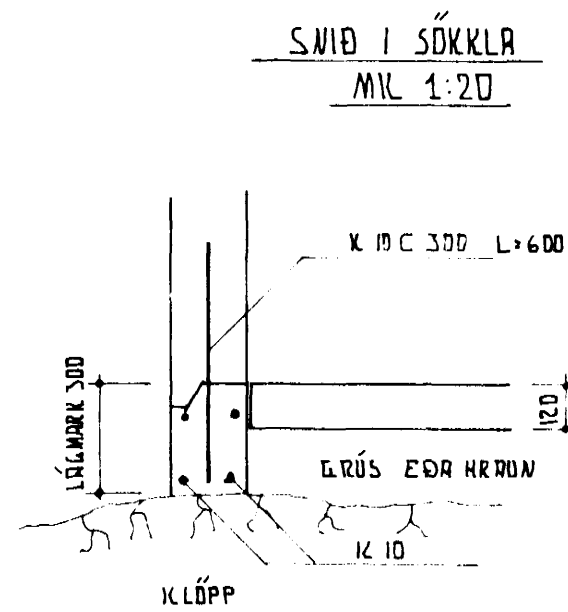

JÄRNBENT PLATA GRUNNVIND
MK 1:50

SNID I DITA YFIR DYRUM
MK 1:20

SNID I SÖKKLA
MK 1:20

LAGNIR MK 1:50

SKÝRINGAR:
ÖLL MÁL ERU Í MM.
STYRKLEIKAFLOKKUR STEYPU: S 200
STALGRÆÐI K 540
LÁRETT OG LÖÐRETT KRINGUM MÚRÐP KOMI
2 K 10 SEM LEGGIÐ A.M.K. 600MM ÚT
FYRIR KANTA
EF SÖKKLAR ERU STEYPTIR Á FYLINGU
SKAL VEÐA A.M.K. 600MM FRÁ SÖKKULFETI
OG ÖPP Á ENDANLEGT YFIRBORÐ JARÐAR
FYLINGAR SKAL ÞJAPPY VANDLEGA