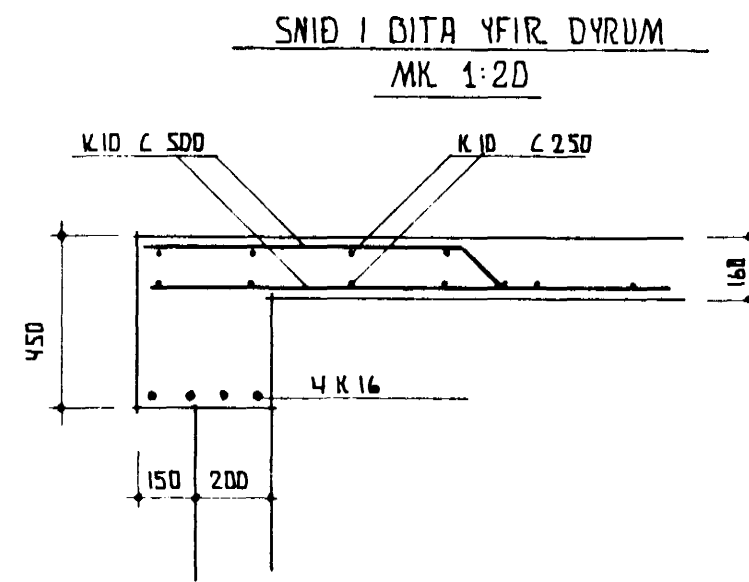

JÄRNBENT PLATA GRUNNVIND
MK 1:50

SNID I DITA YFIR DYRUM
MK 1:20

SNID I SÖKKLA
MK 1:20

LAGNIR MK 1:50

SKÝRINGAR:
ÖLL MÁL ERU Í MM.
STYRKLEIKAFLOKKUR STEYPU: S 200
STALGRÆÐI K 540
LÁRETT OG LÖÐRETT KRINGUM MÚRÐP KOMI
2 K 10 SEM LEGGIÐ A.M.K. 600MM ÚT
FYRIR KANTA
EF SÖKKLAR ERU STEYPTIR Á FYLINGU
SKAL VEÐA A.M.K. 600MM FRÁ SÖKKULFETI
OG ÖPP Á ENDANLEGT YFIRBORÐ JARÐAR
FYLINGAR SKAL ÞJAPPY VANDLEGA

TEIKNING NR.	DAGS	NAFN	YFIRF
84-01			
<u>GARÐSTÍGUR 3</u>	Mælt:		
	Hannað:	ARI 1994	D. P.
	Teiknað:		
BURÐARVIRKI OG LAGNIR			Mælikv
ÓSKAR ÞORSTEINSSON M.T.F.Í			Samp