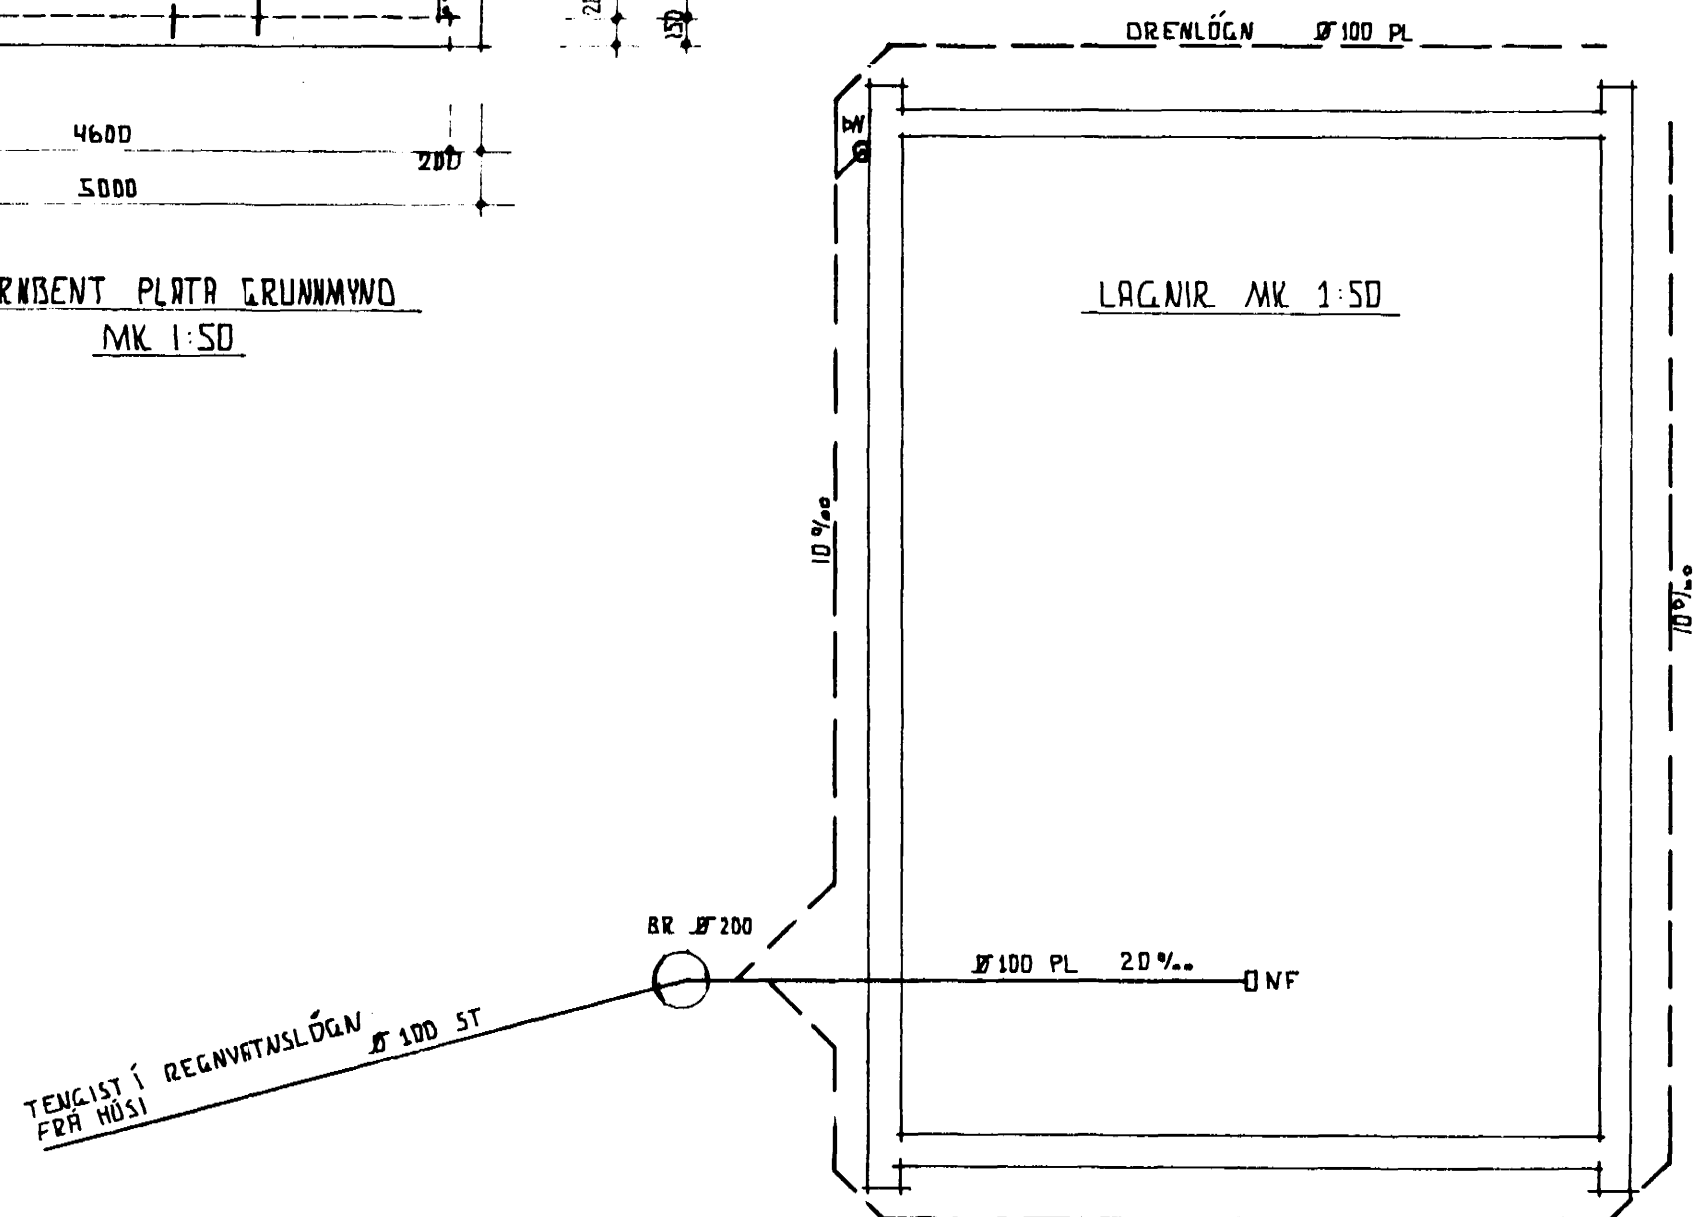

JÄRNBENT PLATA GRUNNVIND
MK 1:50

SNID I DITA YFIR DYRUM
MK 1:20

SNID I SÖKKLA
MK 1:20

LAGNIR MK 1:50

SKÝRINGAR:
ÖLL MÁL ERU Í MM.
STYRKLEIKAFLOKKUR STEYPU: S 200
STALGRÆÐI K 540
LÁRETT OG LÖÐRETT KRINGUM MÚRÐP KOMI
2 K 10 SEM LEGGIÐ A.M.K. 600MM ÚT
FYRIR KANTA
EF SÖKKLAR ERU STEYPTIR Á FYLINGU
SKAL VEÐA A.M.K. 600MM FRÁ SÖKKULFETI
OG ÖPP Á ENDANLEGT YFIRBORÐ JARÐAR
FYLINGAR SKAL ÞJAPPY VANDLEGA