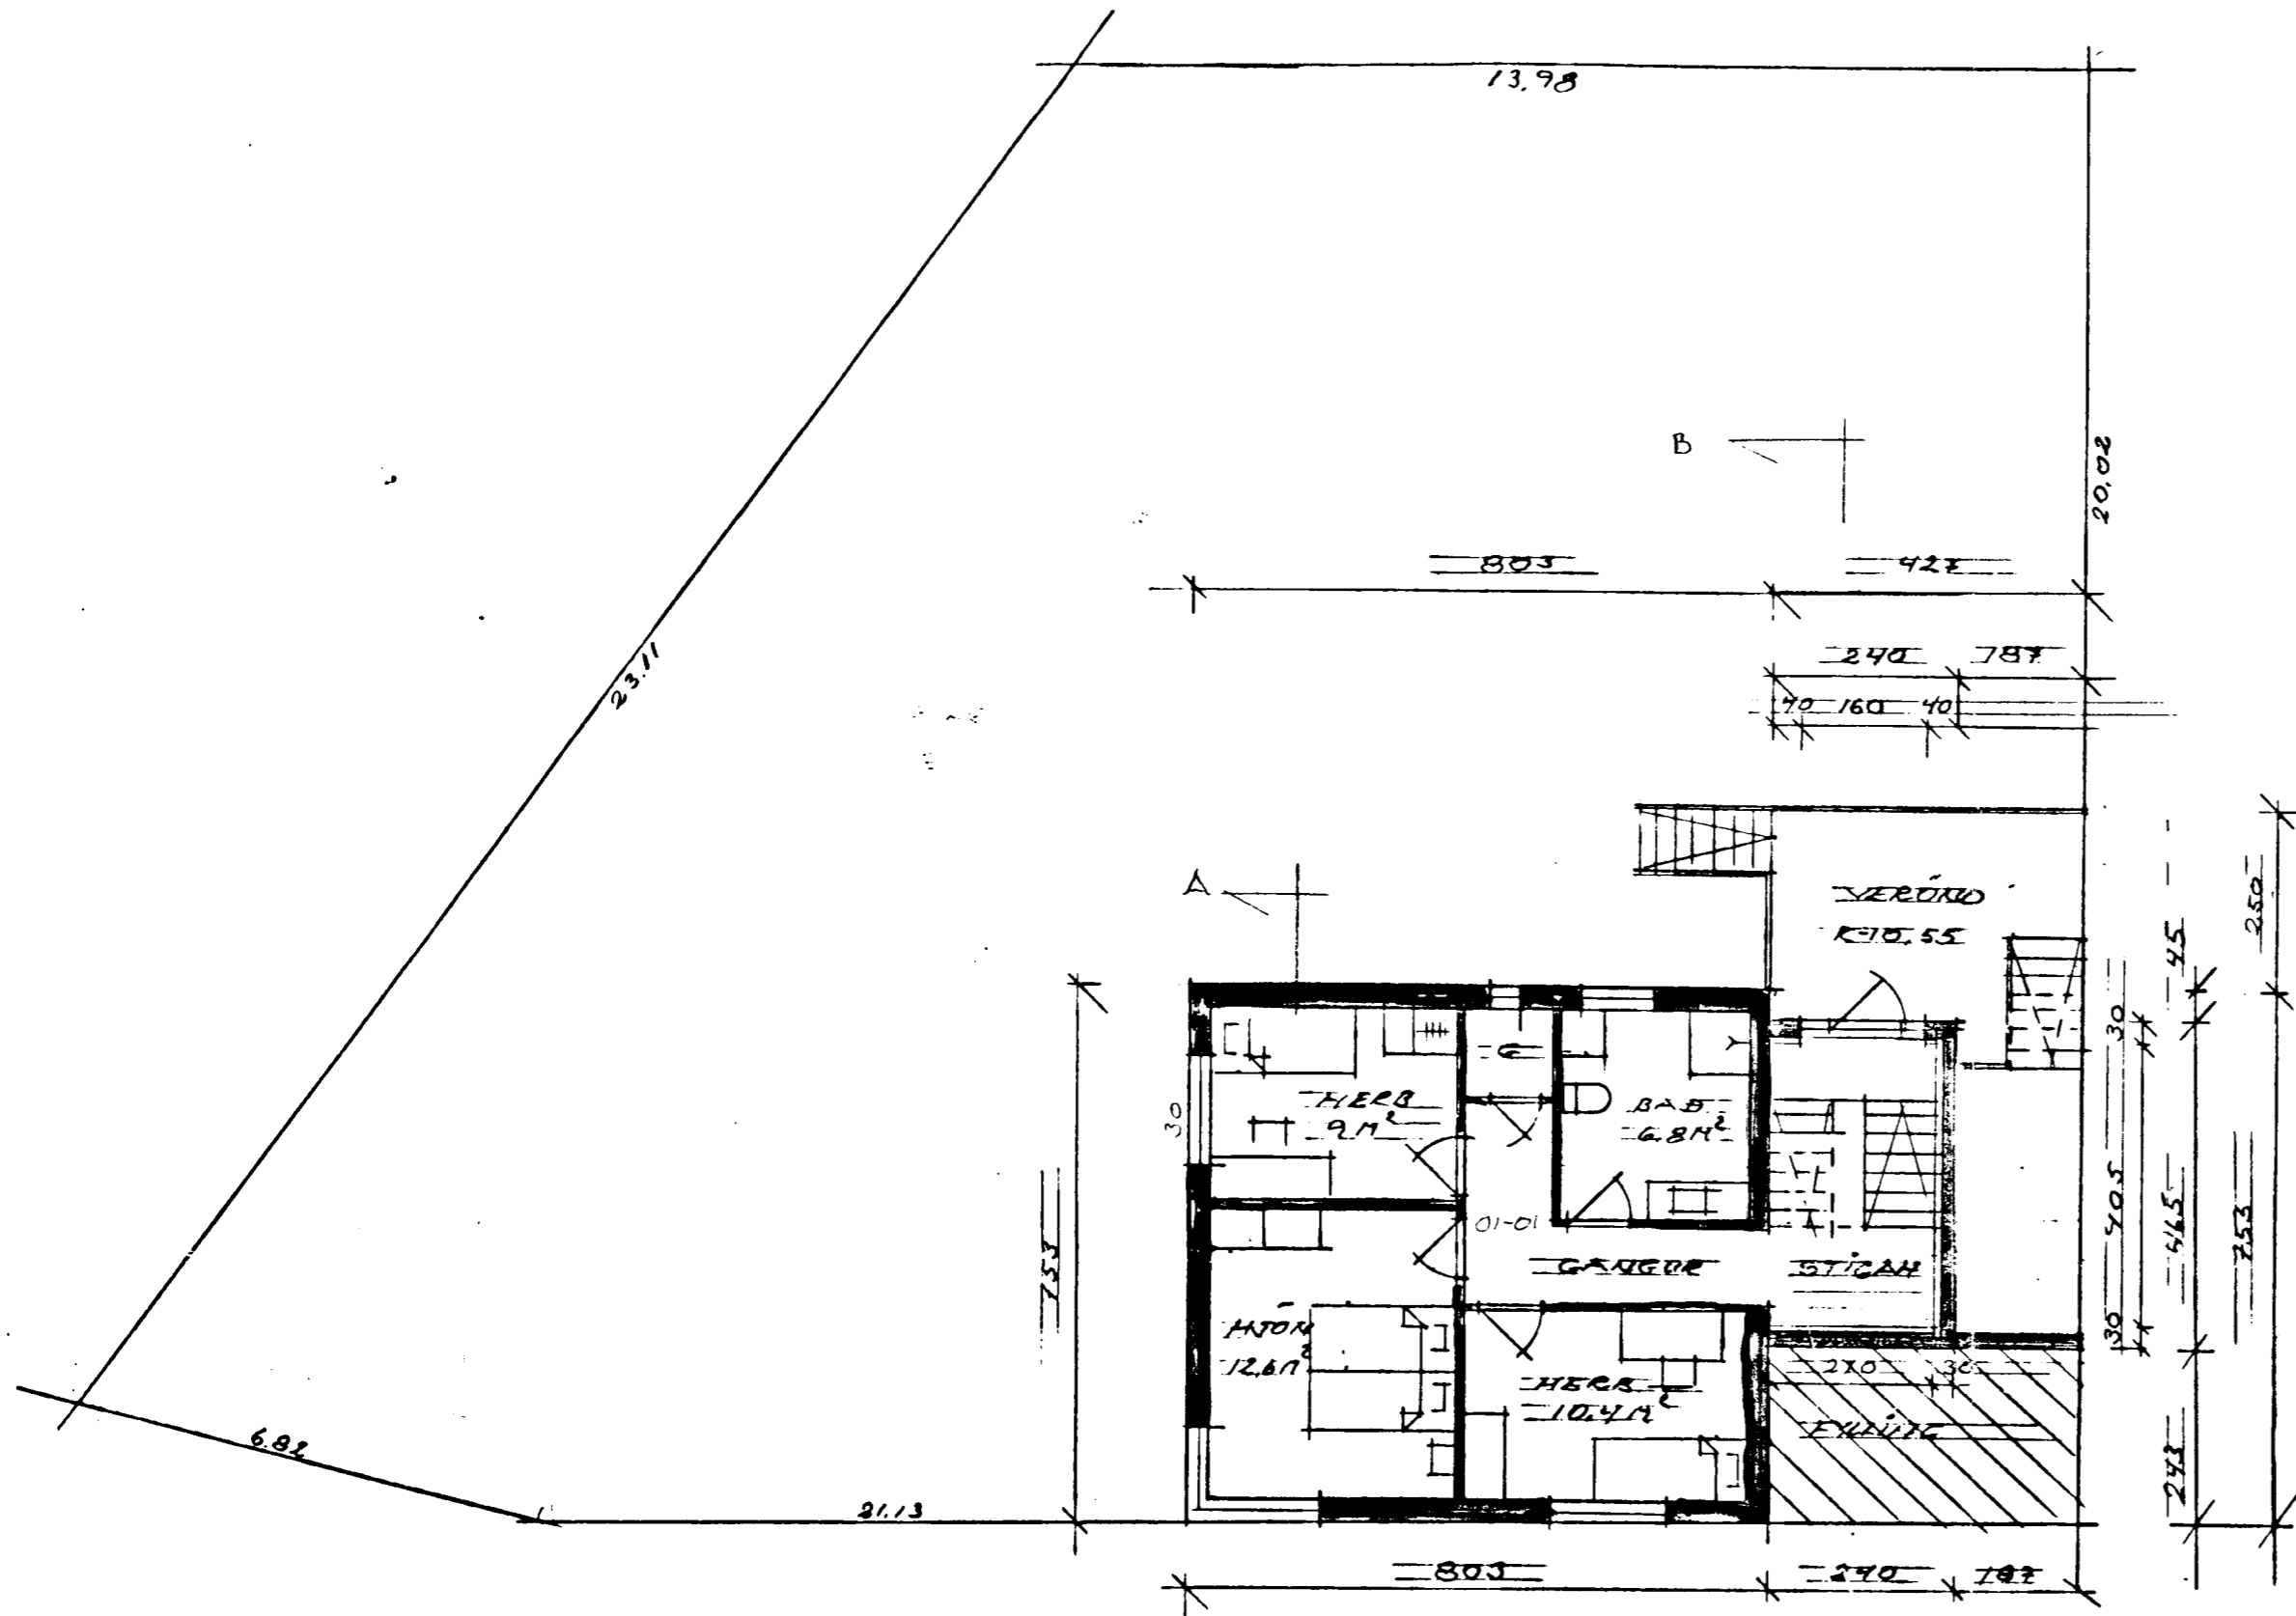

WP

GRUNNMYND T. HÉÐAR  
MKB 1:100

VÍÐBYGGINGUM<sup>2</sup>

Úr Gildi

ÚTLIT SÚÐ-ÞVÆTUR M=1:100

ÚTLIT NORD-VESTUR M=1:100

PLÁN 01 L.NR. 120562

G.A. Þ. ÞAÐAVEGUR 14. HAF. 101