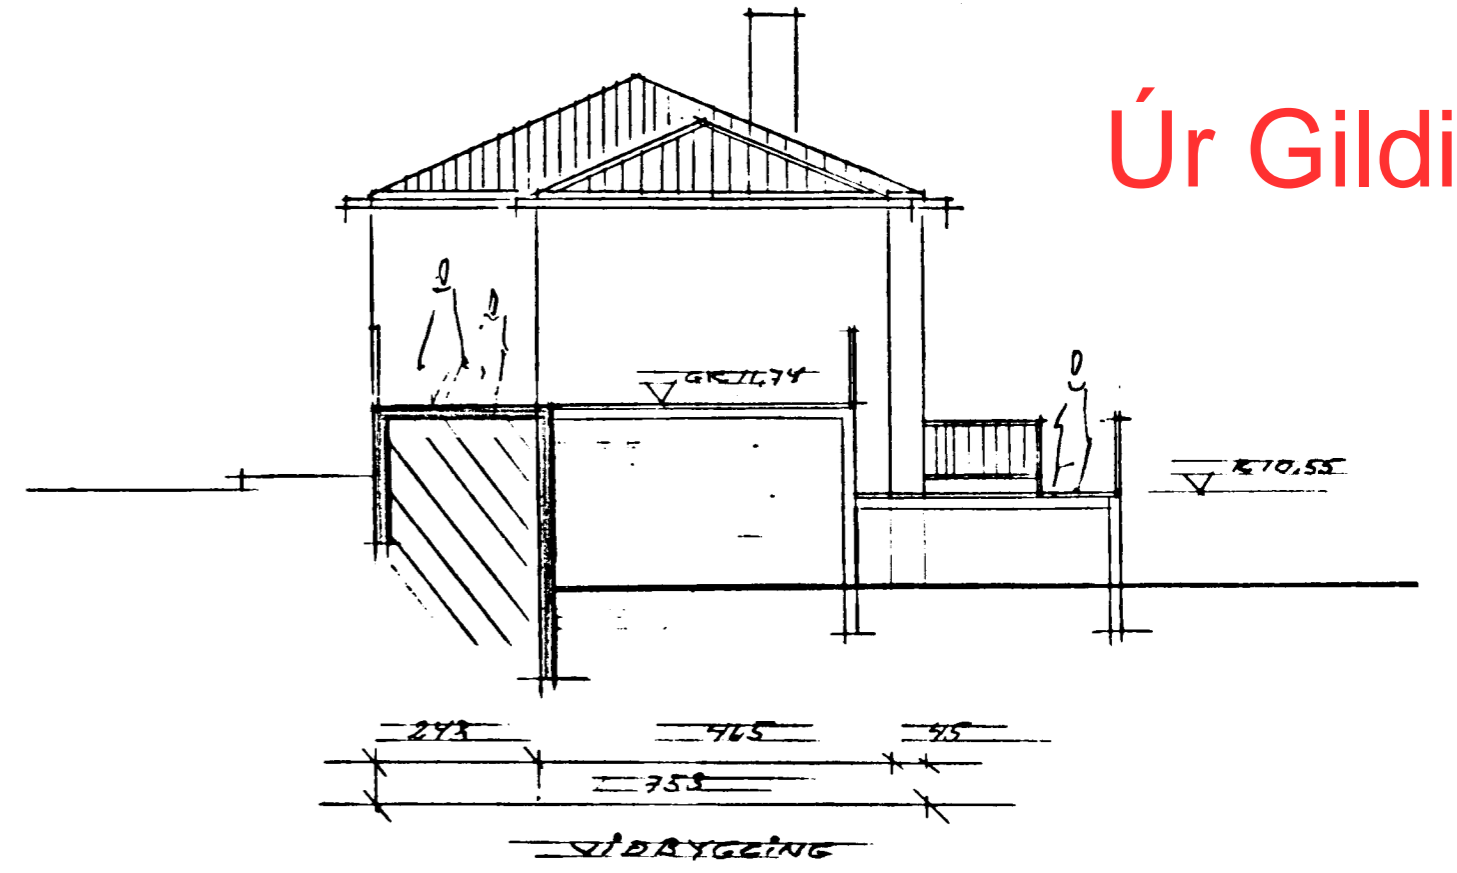

WP

GRUNNMYND T. HÉÐAR  
MKB 1:100

VÍÐBYGGINGUM<sup>2</sup>

Úr Gildi

ÚTLIT SÚÐ-ÞVÆTUR M=1:100

ÚTLIT NORD-VESTUR M=1:100

PLÁN 01 L.NR. 120562

G.A. Þ. ÞAÐAVEGUR 14. HAF. 101