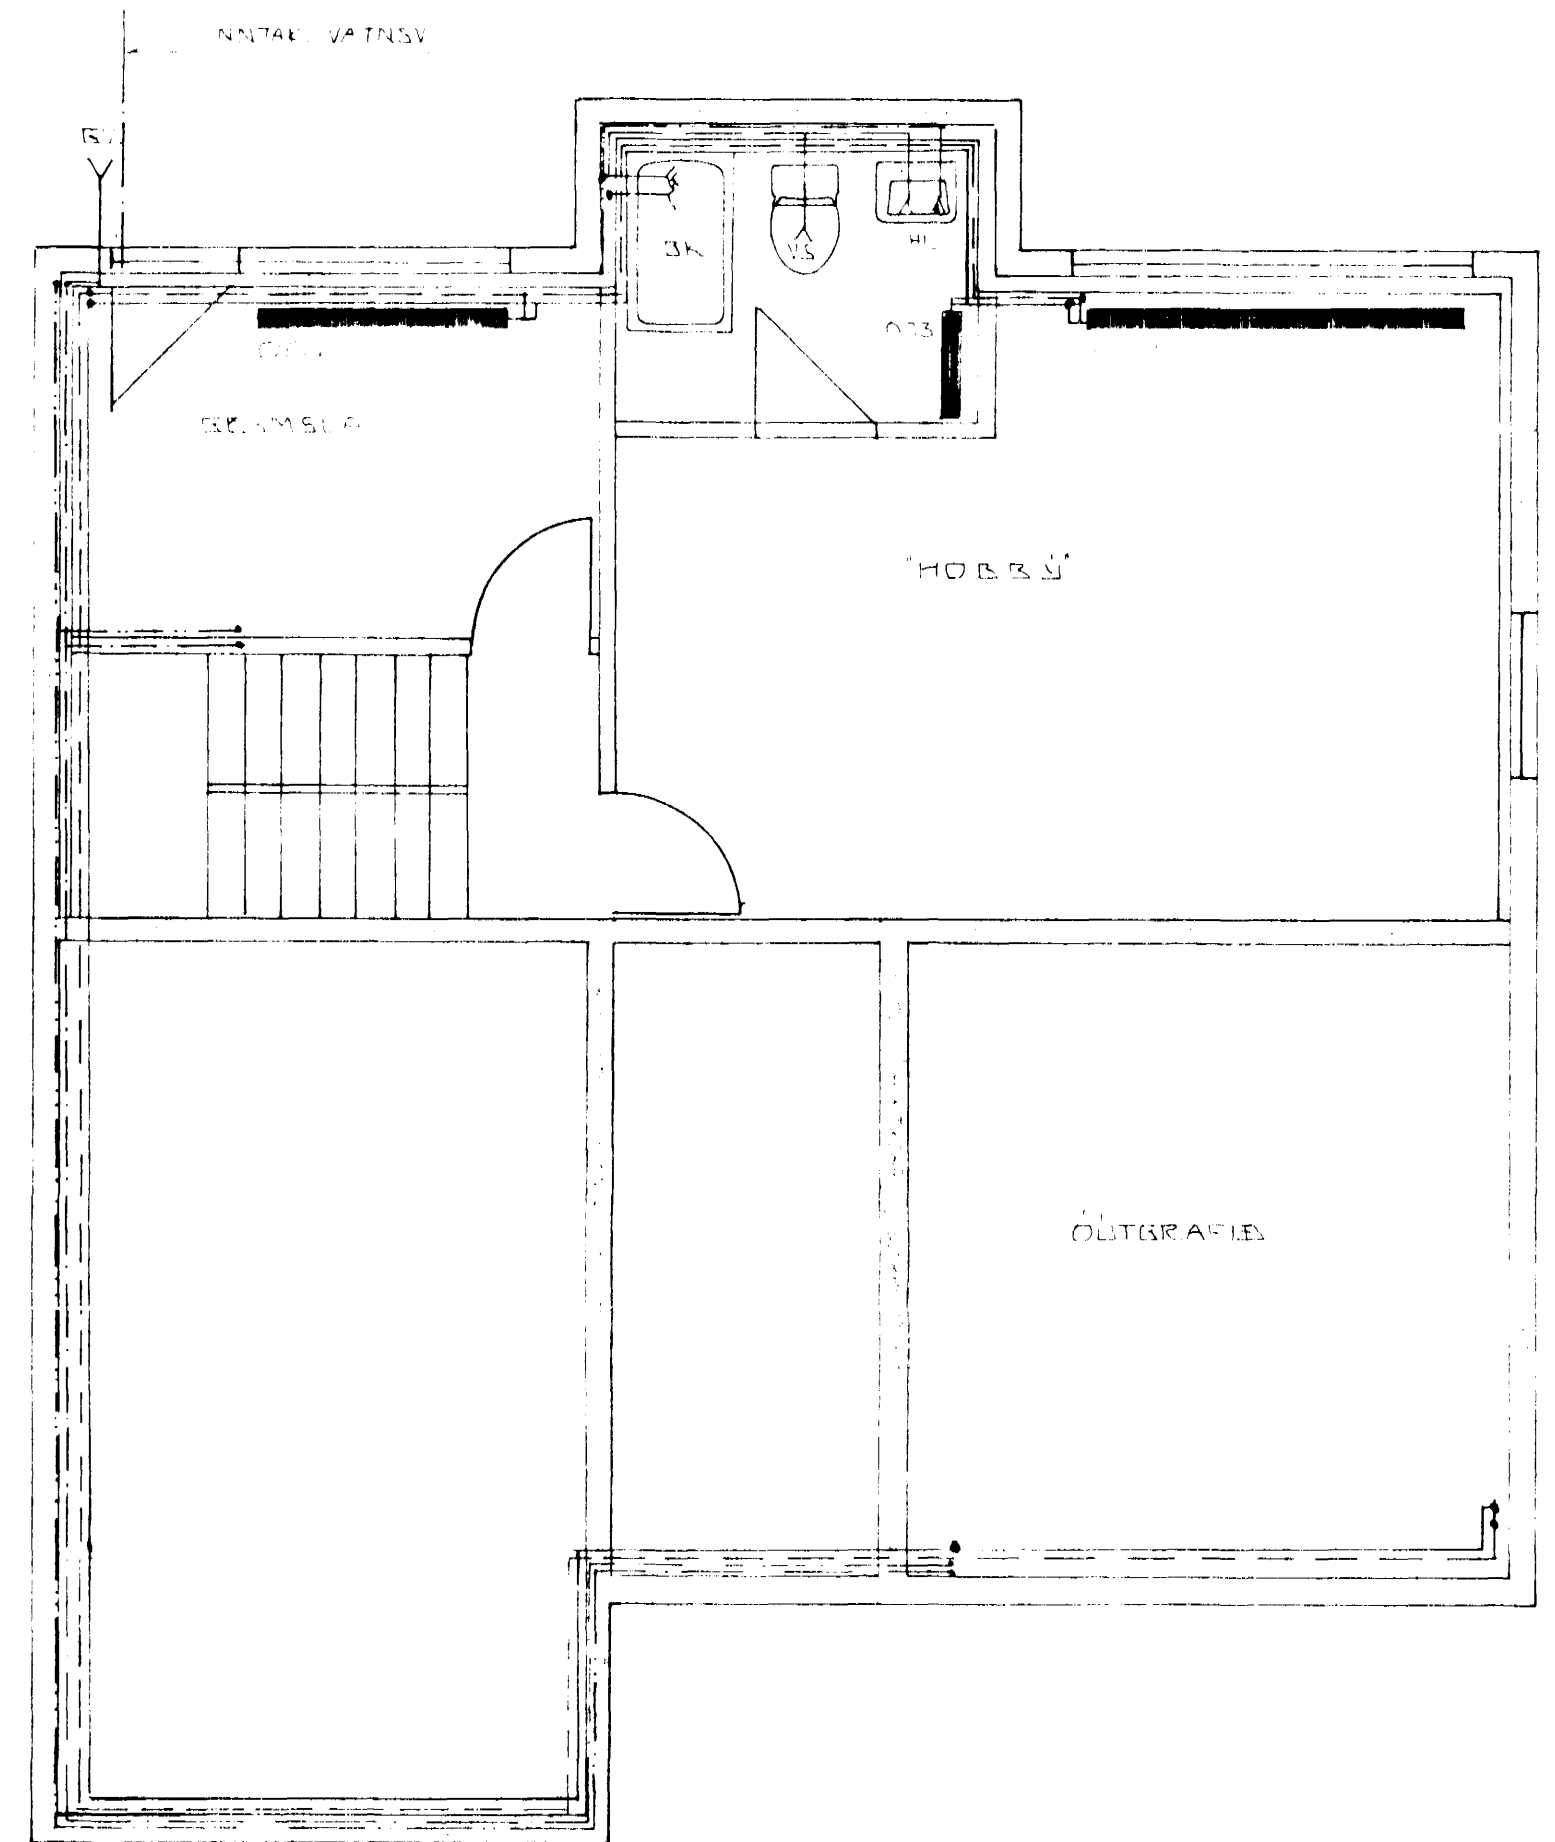

GRUNNMYND ~ 1:50

| | | | |
|---|--|----------|---------|
| GARÐAVEGUR 10 HAFNARFIRÐI. | | DAGS | FEBR 83 |
| HITA- OG VATNS FRÆRENSLISLAGNIR | | REIKN | |
| 1. HÆÐAR. OG KJALLARA. | | TEIKN | |
| MÆLV. 1:50 | | VERK NR. | 8138 |
| SIGURÐUR ÞORLEIFSSON TEKNIRÆÐINGUR F.T.F.I. | | BLAÐ NR. | 08 A |
| STRANDSÖTL 11 HAFNARFIRÐI SIMI 64751 | | | |