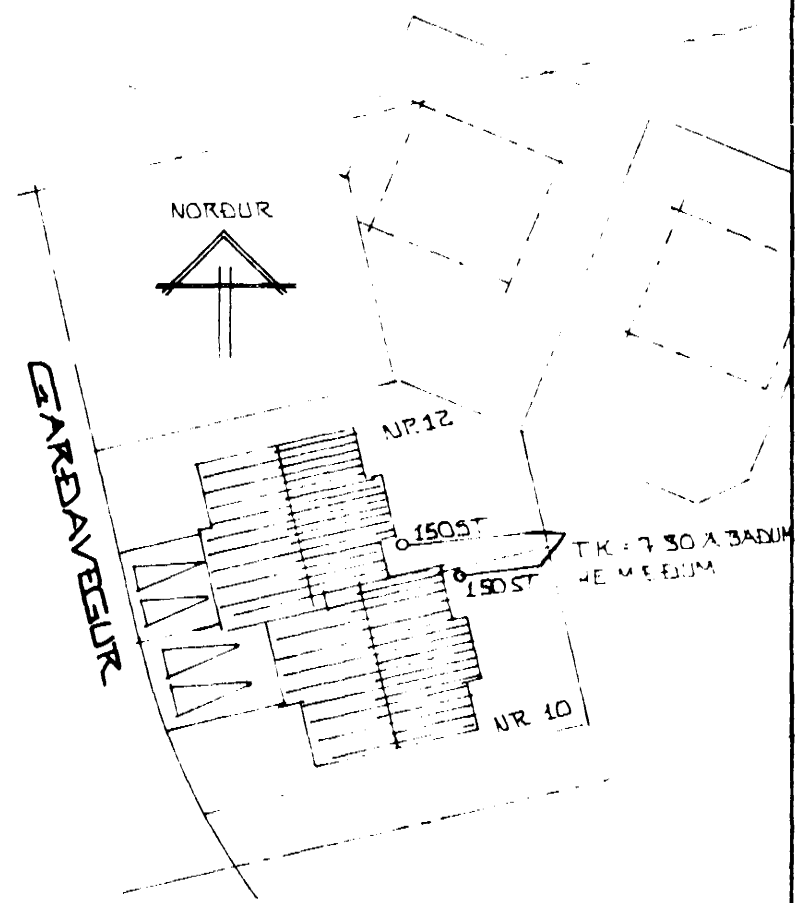

GRUNNMYND 1:50

AFSTÖÐUMYND 1:500

GARÐAVEGUR 10-12 HAFNARFIRÐI		DAGS APRIL 82
GRUNNLAGNIR		REIKN.
MÆLIKV. 1:50		TEIKN.
SIGURDUR ÞORLEIFSSON TEKNIFRÆÐINGUR FTFI		VERK NR 8138
STRANDGÖTU 11 HAFNARFIRÐI SÍMI 54751		TEIKN.NR 04