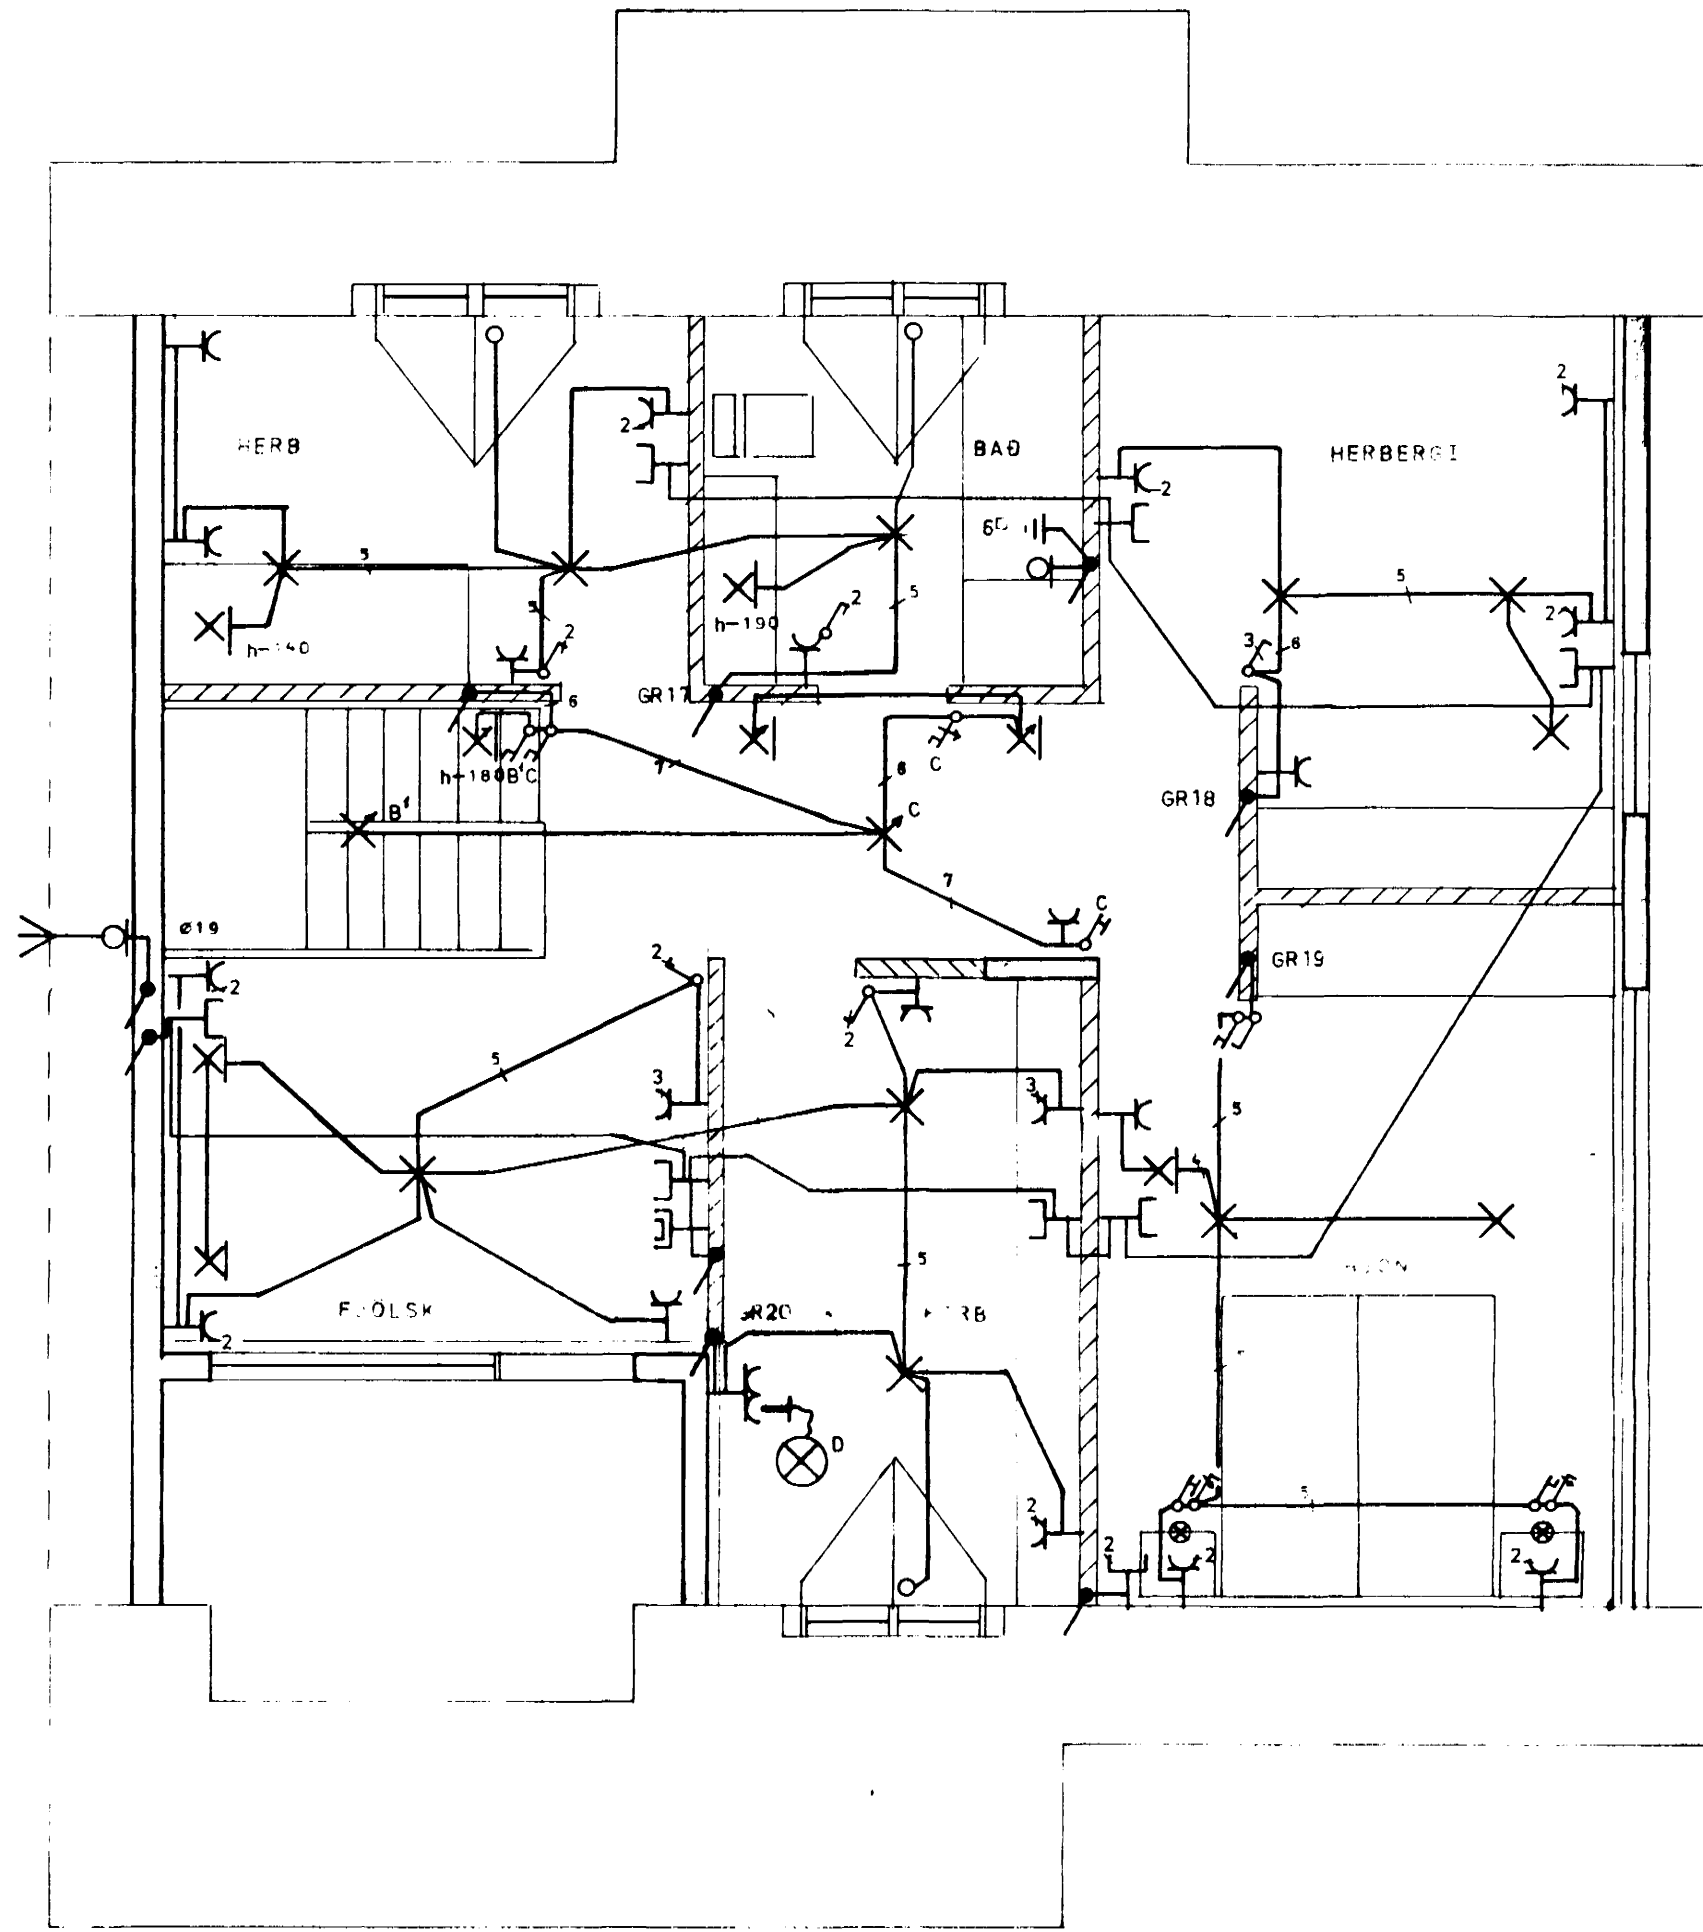

X1 ø18-ø18 [?]
 X2 2-ø18-ø18 [?]
 X3 ø18-ø16 RAFMAGN

R15

ASGEIR ARNBJÖRNSSON RAFTAKNIR ITFI		GARÐAVEGUR 10 HAFNARFIRÐI	
Mkv. 1 : 50	RAFLÖGN		
Hannað:	HÉÐ		
Teiknað:	RIS		
Yfirlitað:			
Dags JAN 1982	Nr. 1931	Blað 2	af 3