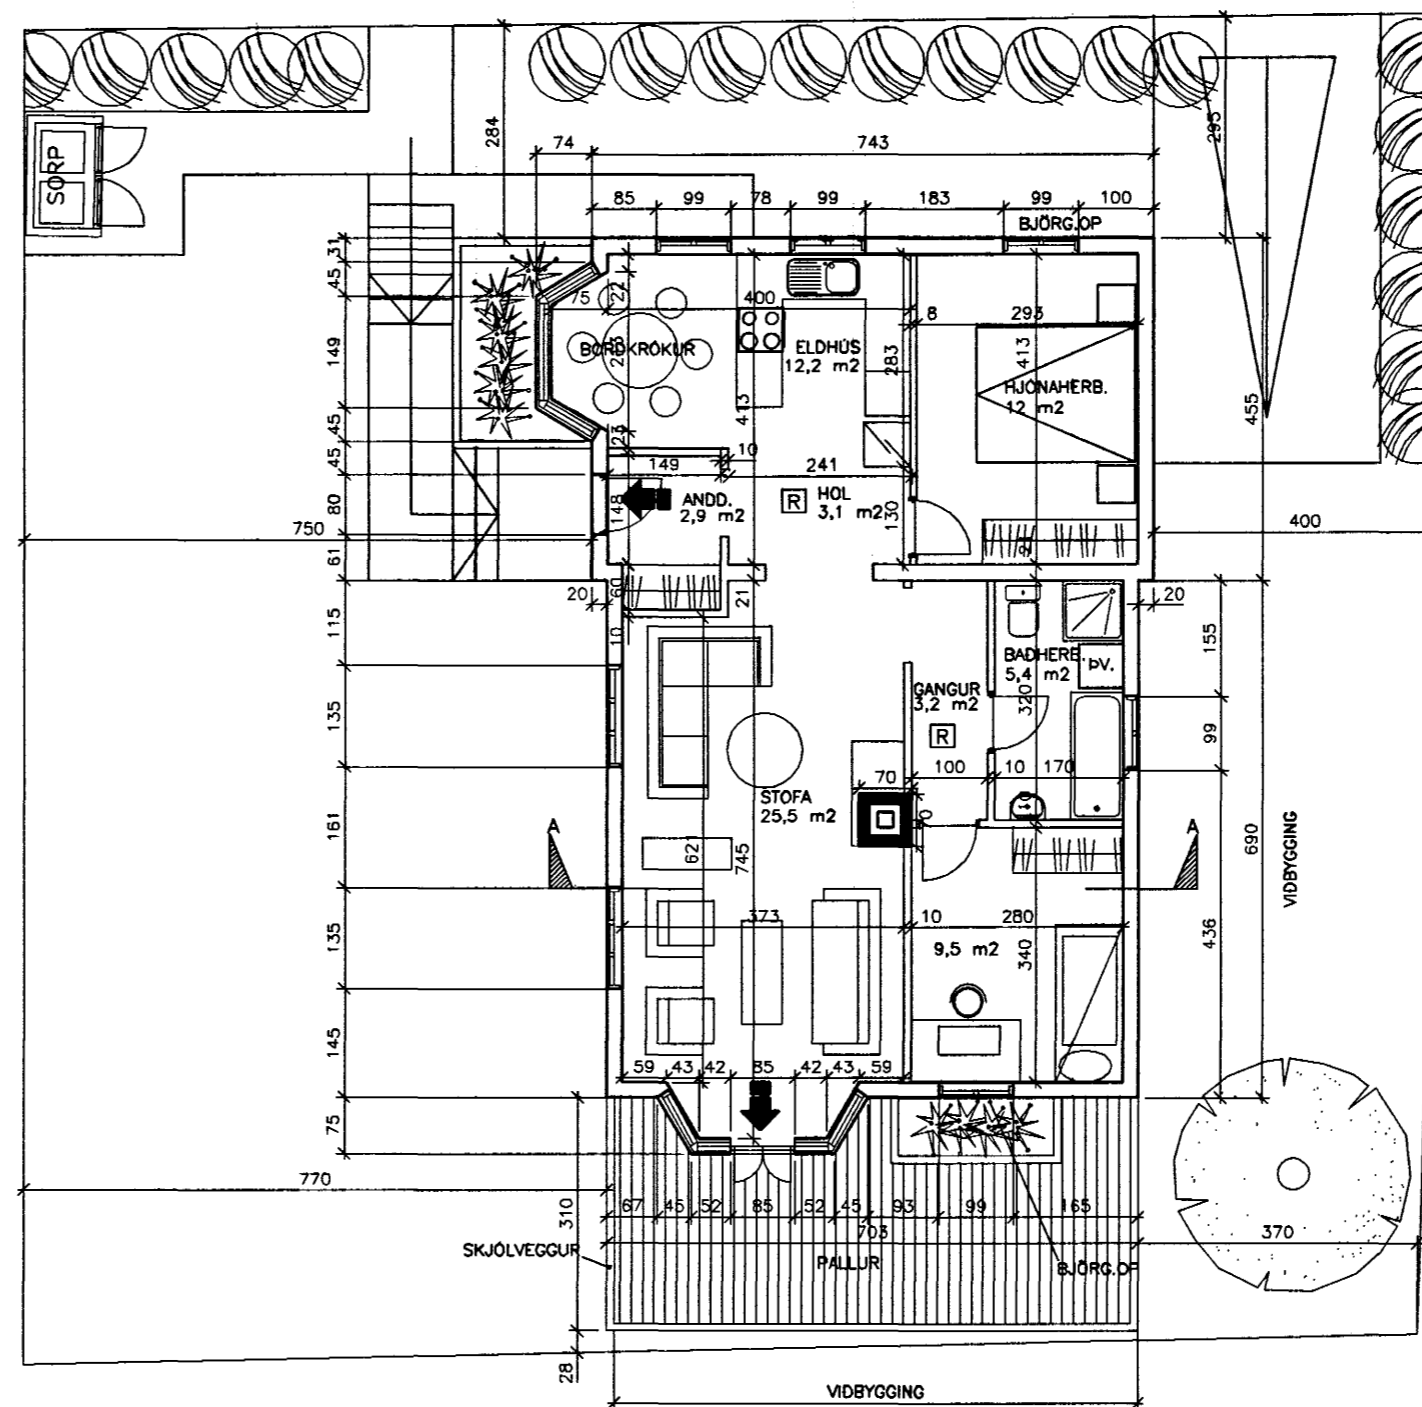

GRUNNMYND KJALLARA ÖBREYTT 1:100

tifftopdf - www.rubissoftware.com - Demo Version

GRUNNMYND JARDHÆÐAR 1:100

BREYTT:	DAGS:	LÝSING:
01	25.08.97	míllíoft á bílaverkstæði fjarlægt, bj.op á glersölu

GARDAVEGUR 11, HAFNARFIRÐI
EINBÝLISHÚS 322.03