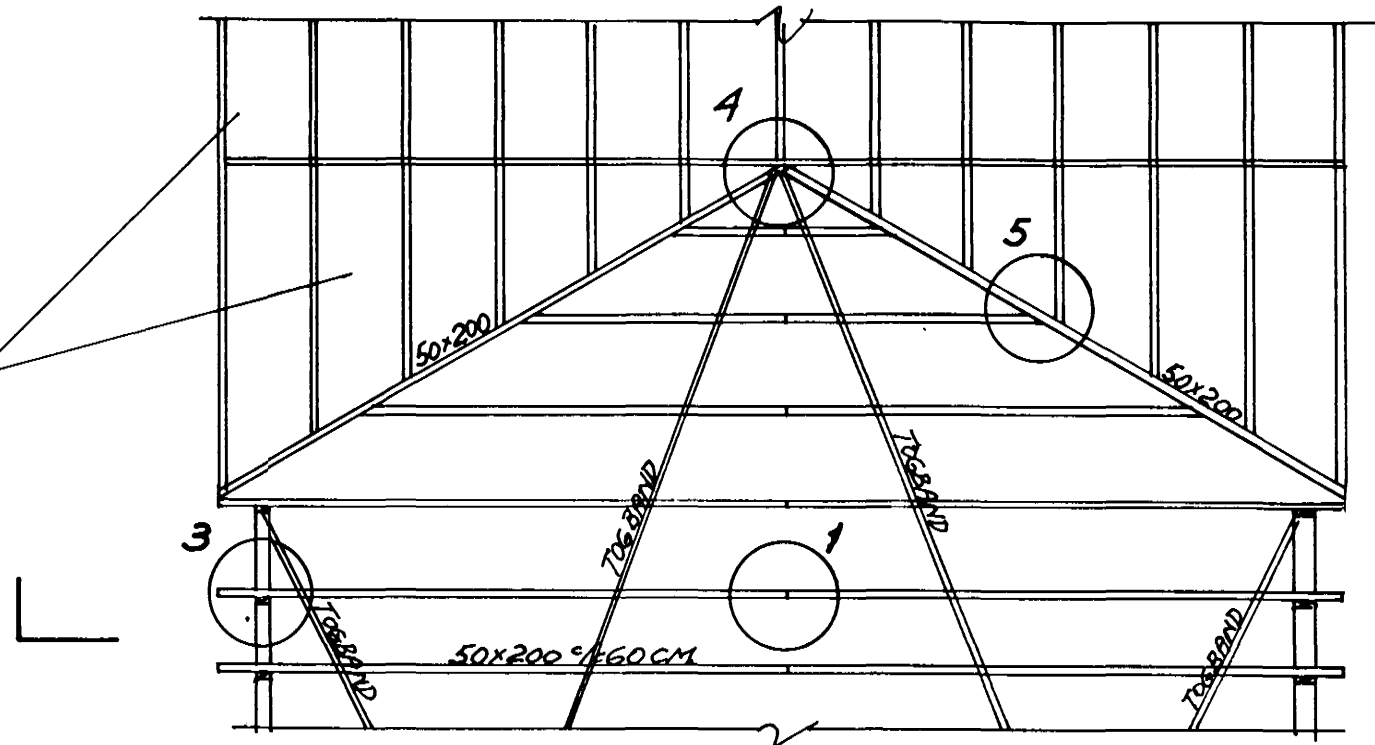

MÓT NÝS OG ELÐRA ÞAKS, GRUNNMYND, 1:50

NÝVERANDI ÞAKVIRKI
STÆKKAD LIT YFIR NÝVER-
ANDI SKÚR MED FLÖTU ÞAKI

SNID 1:50

④ 1:10

⑤ 1:10

① 1:10

② 1:10

③ 1:10

SPERRUR/SKORSTEINN 1:10

VERKFRÆDISTOFA		HALLDÓRS HANNESSONAR S. 91-54355	
GARÐAVEGUR II HAFNARFIRÐI		BÆJARHRAUNI 20 - HAFNARFJÖRÐUR	
Mkv: 1:50/10	Reiknað: <i>H.P.</i>	Teiknað: <i>H.P.</i>	Yfirtarið:
ÞAKVIRKI VIÐBYGGINGAR		SNID OG DEILI, FESTINGAR	
Verk:	Blað nr: 1.3.	Dags: MARS 98	