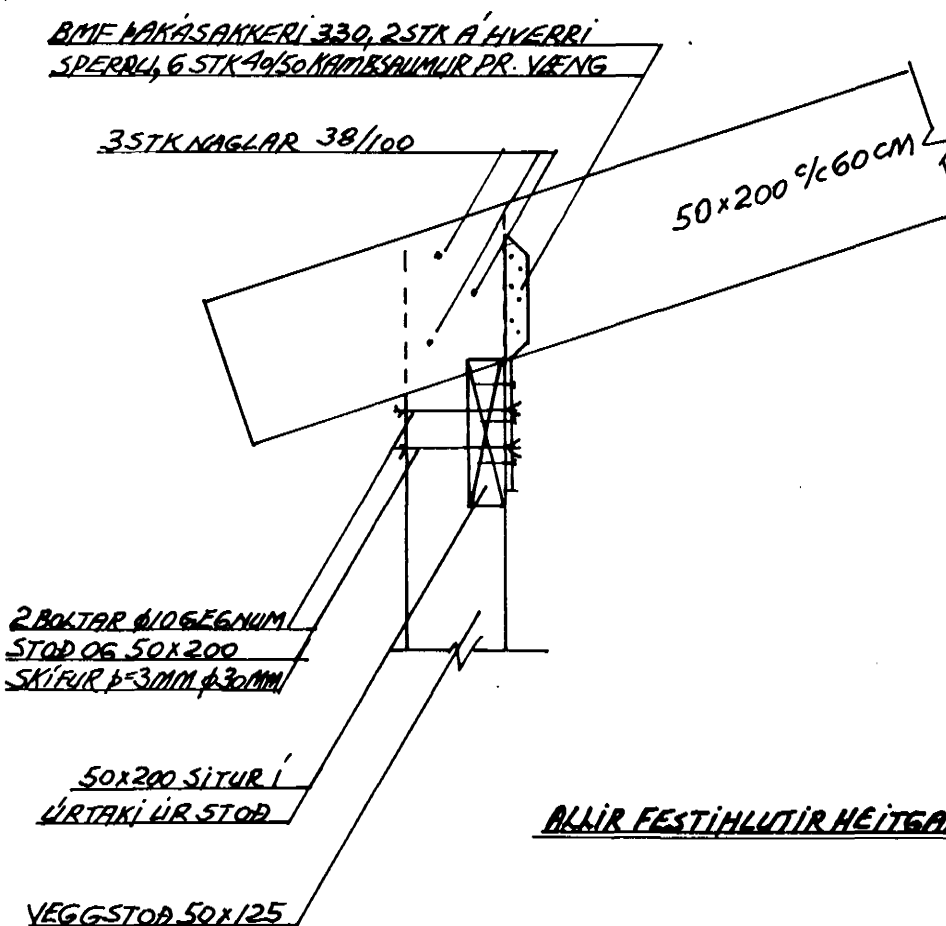

MÓT NÝS OG ELÐRA ÞAKS, GRUNNMYND, 1:50

NÝVERANDI ÞAKVIRKI
STÆKKAD LIT YFIR NÝVER-
ANDI SKÚR MED FLÖTU ÞAKI

SNID 1:50

④ 1:10

⑤ 1:10

① 1:10

② 1:10

③ 1:10

SPERRUR/SKORSTEINN 1:10

VERKFRÆDISTOFA		HALLDÓRS HANNESSONAR S. 91-54355	
GARÐAVEGUR II HAFNARFIRÐI		BÆJARHRAUNI 20 - HAFNARFJÖRÐUR	
Mkv: 1:50/10	Reiknað: <i>H.P.</i>	Teiknað: <i>H.P.</i>	Yfirtarið:
ÞAKVIRKI VIÐBYGGINGAR		SNID OG DEILI, FESTINGAR	
Verk:	Blað nr: 1.3.	Dags: MARS 98	