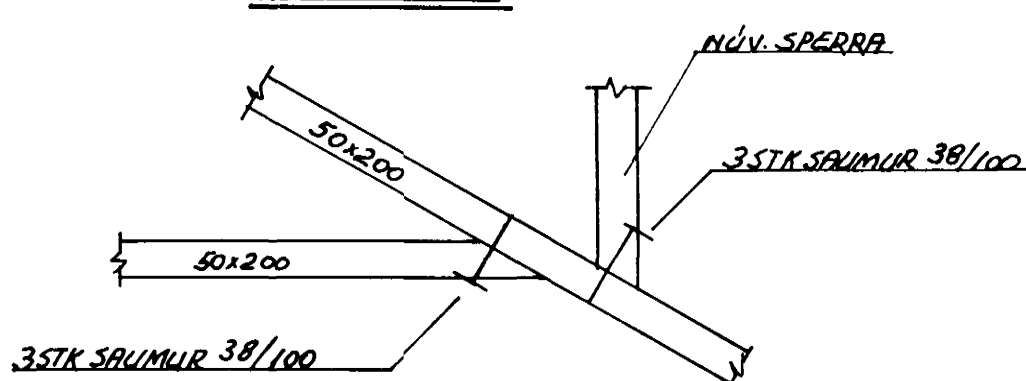

MÓT NÝS OG ELÐRA ÞAKS, GRUNNMYND, 1:50

NÝVERANDI ÞAKVIRKI
STÆKKAD LIT YFIR NÝVER-
ANDI SKÚR MED FLÖTU ÞAKI

SNID 1:50

④ 1:10

⑤ 1:10

① 1:10

② 1:10

③ 1:10

SPERRUR/SKORSTEINN 1:10

VERKFRÆDISTOFA		HALLDÓRS HANNESSONAR S. 91-54355	
GARÐAVEGUR II HAFNARFIRÐI		BÆJARHRAUNI 20 - HAFNARFJÖRÐUR	
Mkv: 1:50/10	Reiknað: <i>H.P.</i>	Teiknað: <i>H.P.</i>	Yfirtarið:
ÞAKVIRKI VIÐBYGGINGAR		SNID OG DEILI, FESTINGAR	
Verk:	Blað nr: 1.3.	Dags: MARS 98	