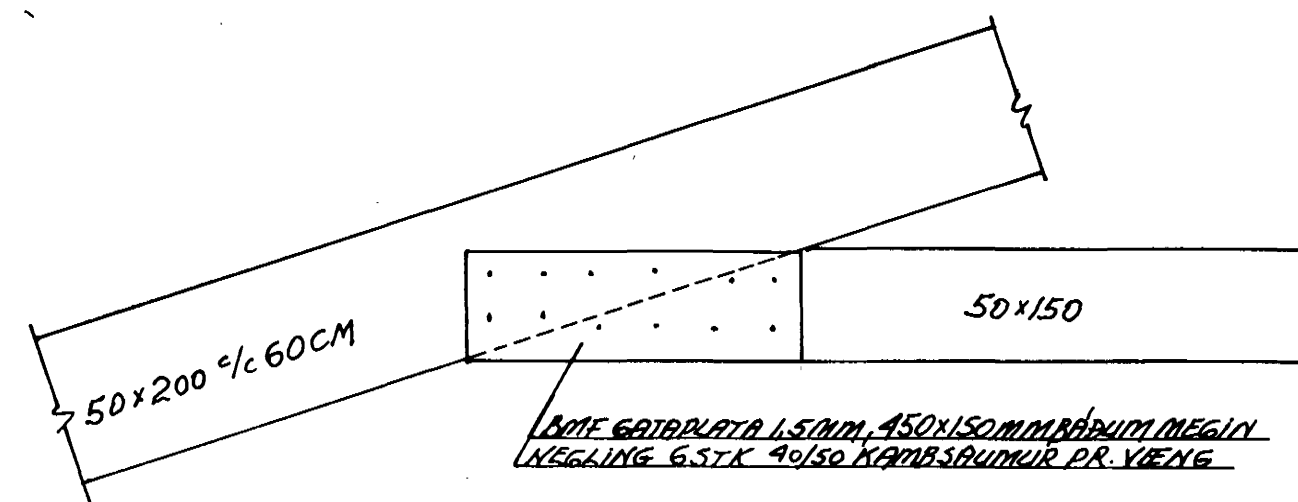

② 1:10

SPERRUR/SKORSTEINN 1:10