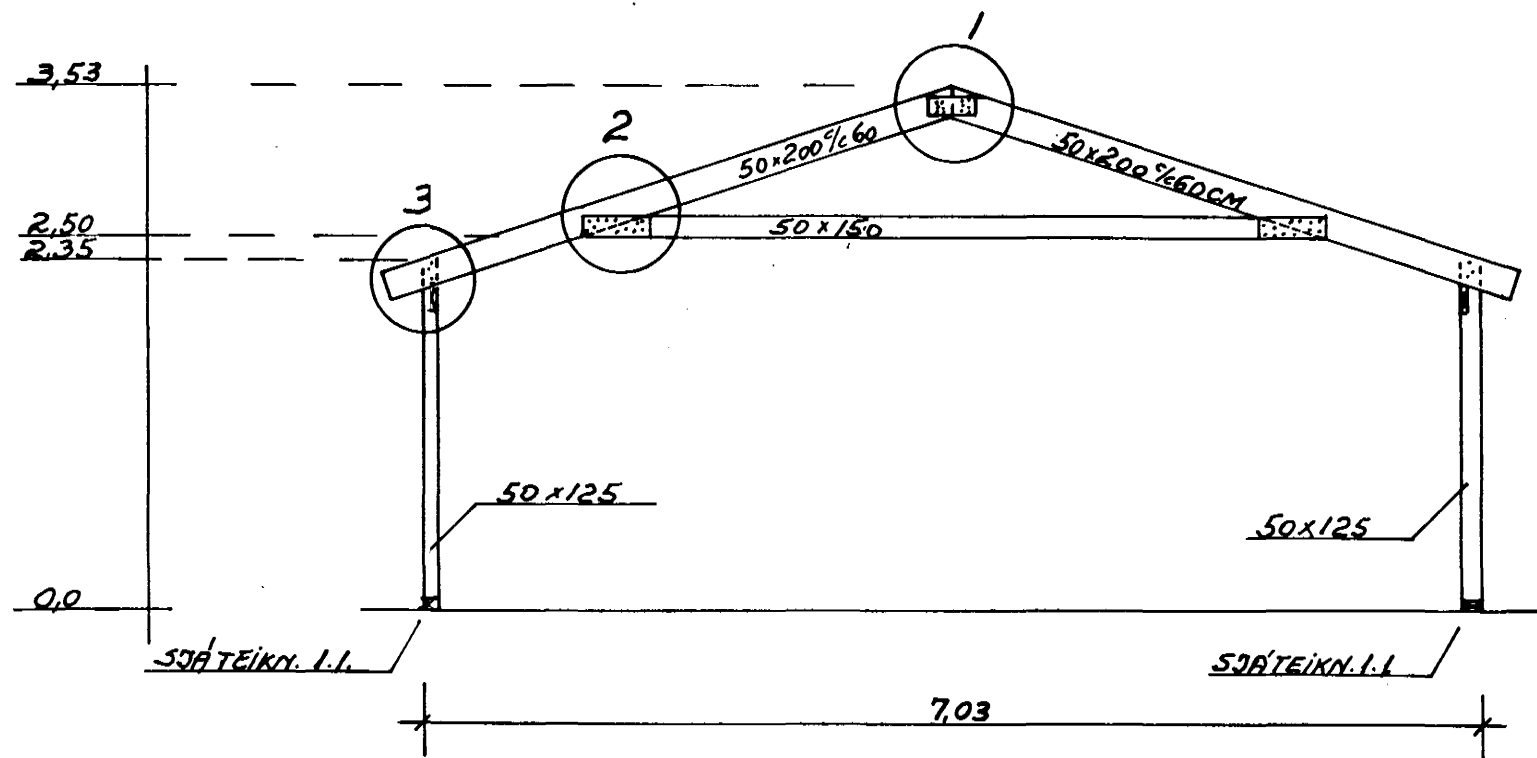

SNID 1:50

④ 1:10