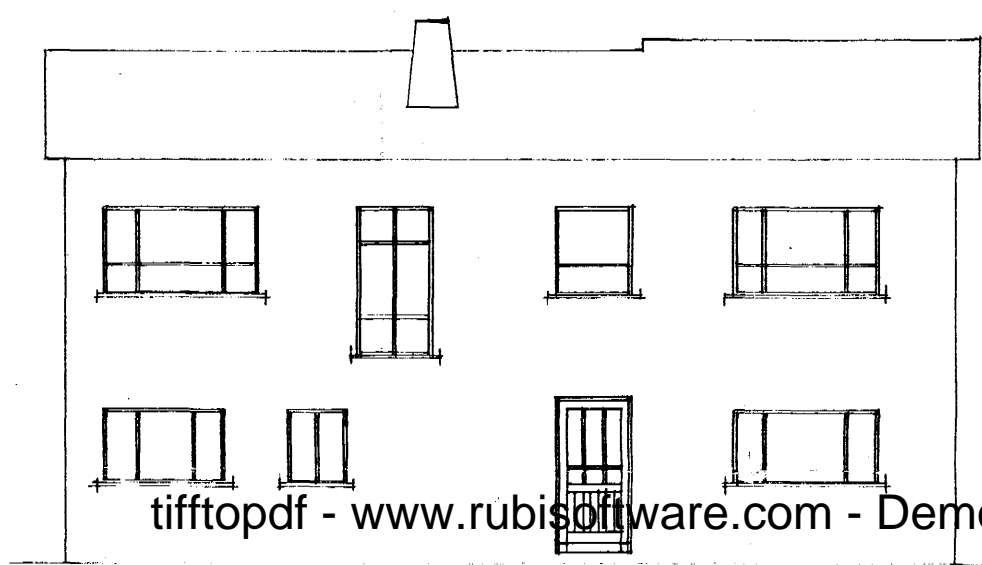

Hús Pinnboga Stigmarssonar Gardaveg 15

Mk.v: 1:200 og 1:100

Sp. 25/6/58

Þjónn Ólafsson Trésmitun

Gardavegur

tifftopdf - www.rubissoftware.com - Demo Version

Austur

Vestur

Norður

Suður

1. Hæð

2. Hæð

Gardahrepp 1958

Johann Naage