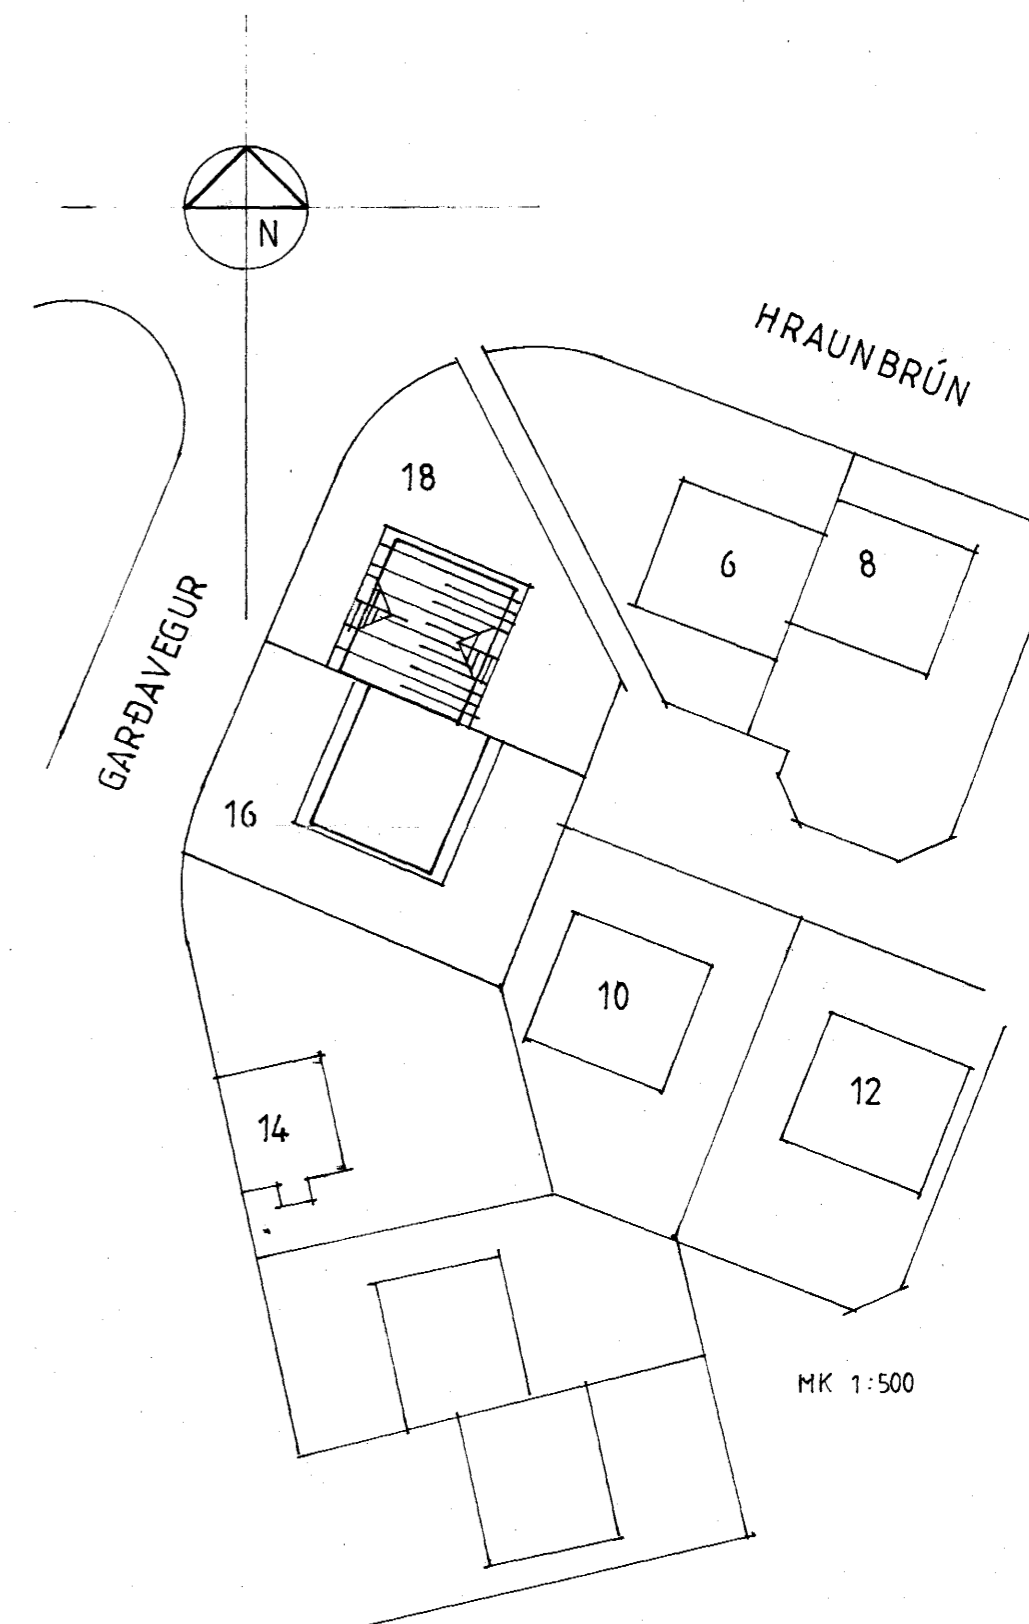

[Handwritten signature]

tifftopdf - www.rubissoftware.com - Demo Version

RIS

2H

FLATARMÁL HÚSS:

1H	93,0 m ²
2H	89,2 m ²
RIS	72,3 m ²
	258,5

GARDAVEGUR 18

BREYTING Á ÁÐUR SAMP HÚSI