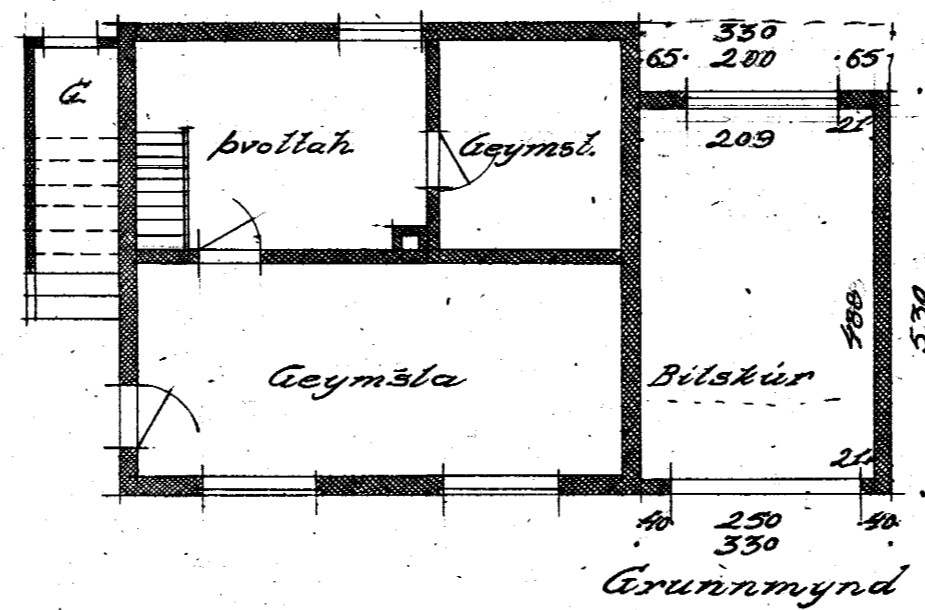

Grunnmynd

Hafnarfirði 14-6-55
Stefan Sigurbjörnsson.