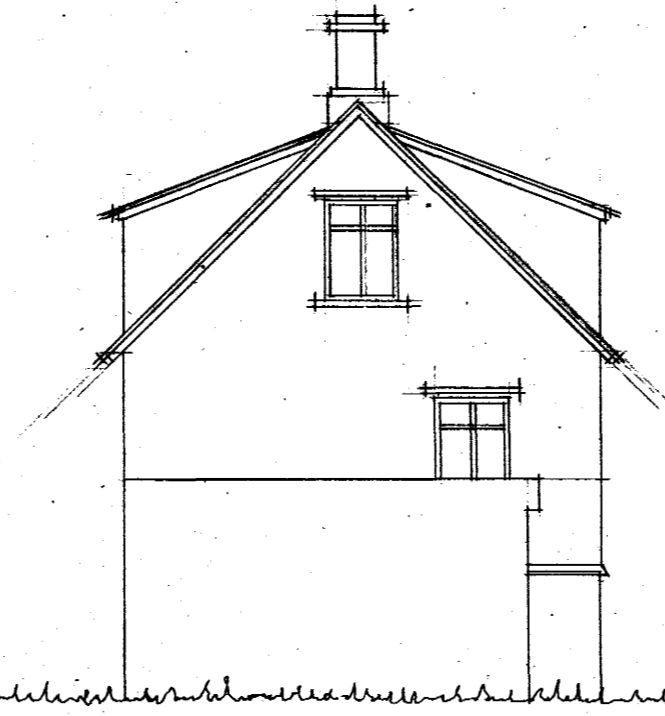

Garðavegur nr. 2
Eig. Dagmar Þorkelsdóttir
Stækkun.

Mät 1:100

d/þ. 28/6 1955

Heinri Þjarnason
Miasm.

Austur

Sudur

Vestur

Sneiðing