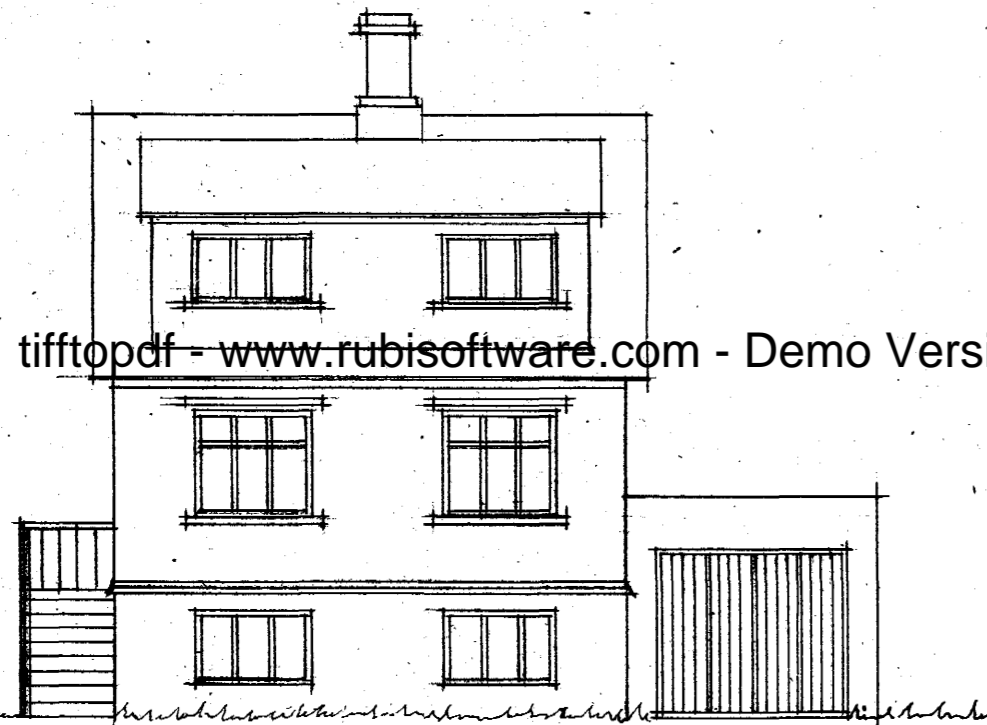

Garðavegur nr. 2
Eig. Dagmar Þorkelsdóttir
Stækkun.

Mät 1:100

d/þ. 28/6 1955

Heinri Þjarnason
Miasm.

Austur

Sudur

Vestur

Sneiðing