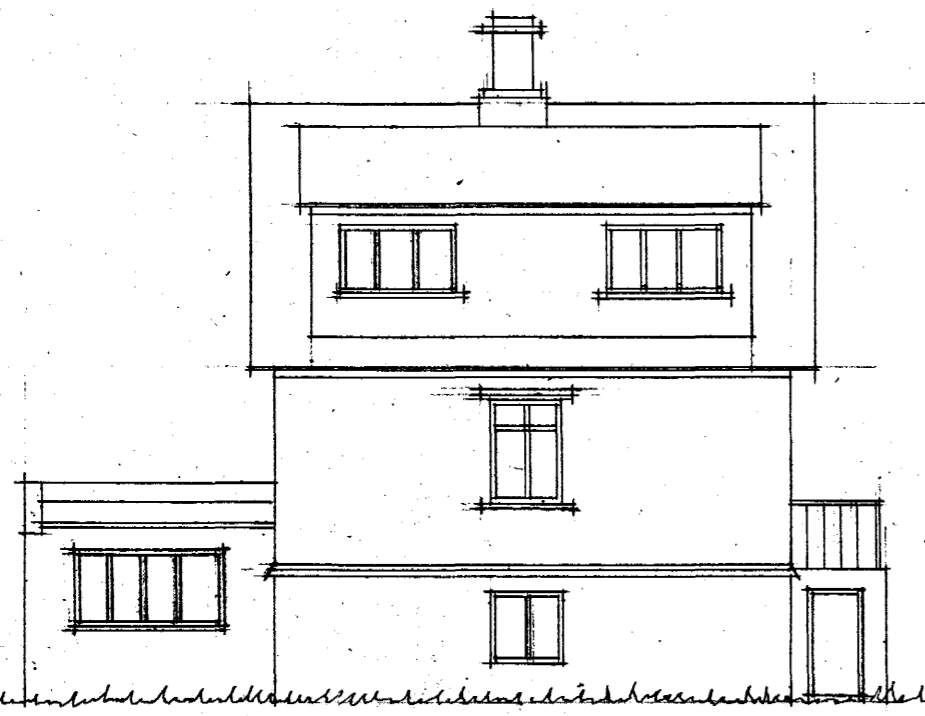

Garðavegur nr. 2
Eig. Dagmar Þorkelsdóttir
Stækkun.

Mät 1:100

d/þ. 28/6 1955

Heinri Þjarnason
Miasm.

Austur

Sudur

Vestur

Sneiðing