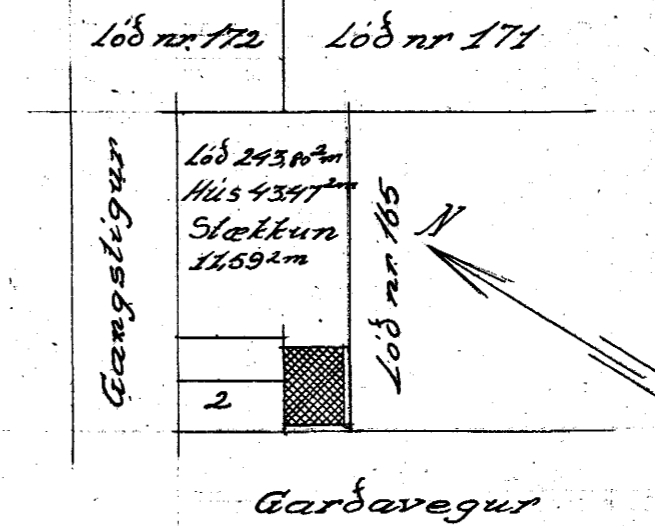

Alstöðamynd 1:500

Garðavegur