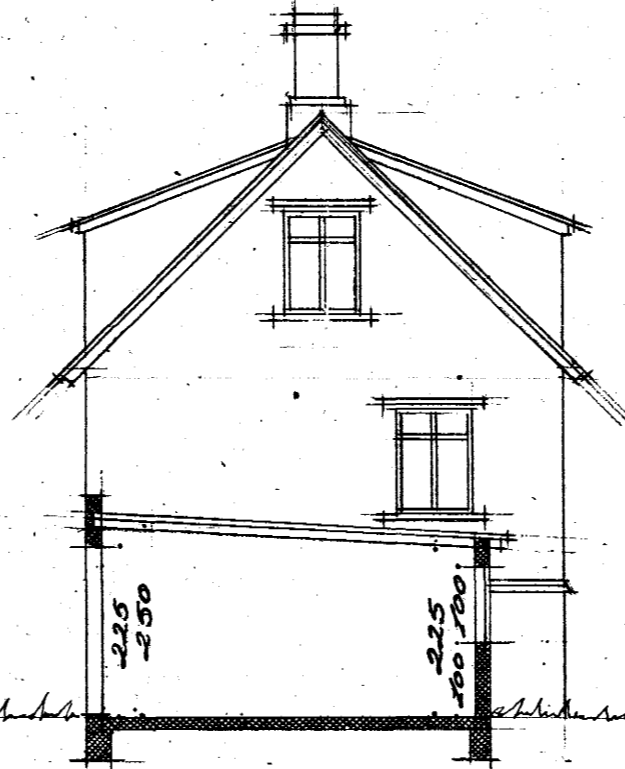

Garðavegur nr. 2
Eig. Dagmar Þorkelsdóttir
Stækkun.

Mät 1:100

d/þ. 28/6 1955

Heinri Þjarnason
Miasm.

Austur

Sudur

Vestur

Sneiðing