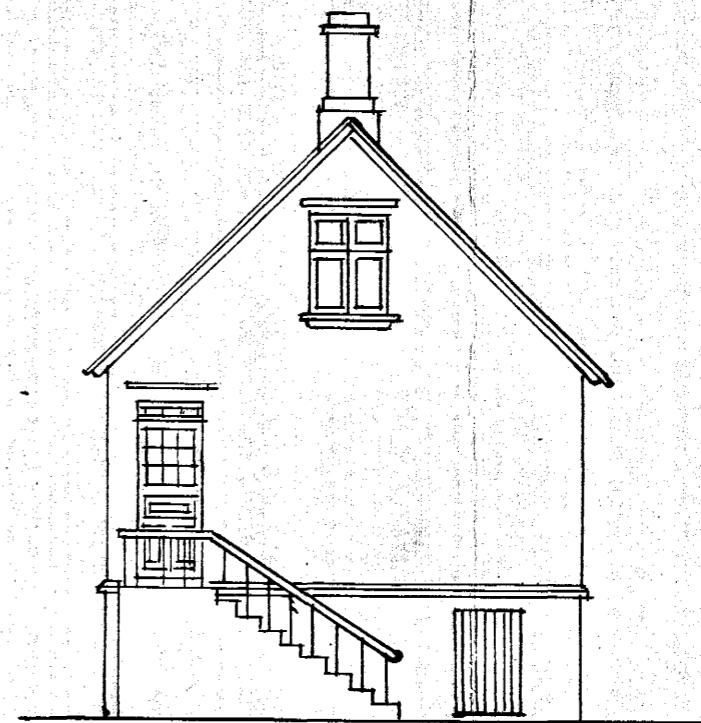

Hús Dagmars Þorkeiisdóttir við Kirkjuveg 28b.

Garðavegur 2.

Framhlið

Skurður

Norðvesturgafi

I Bygð

Kjallari

Hafnarfirði 2/7 1931
 Asgeir G. Stefánsson