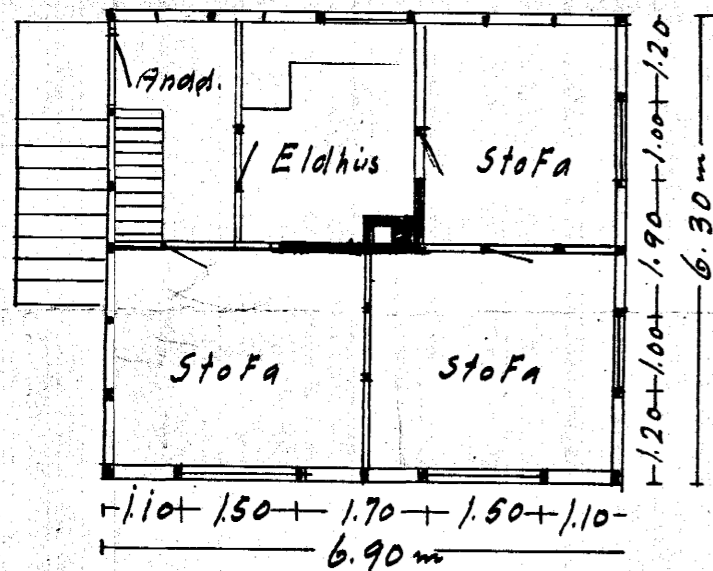

Hús Dagmars Þorkeiisdóttir við Kirkjuveg 28b.

Garðavegur 2.

Framhlið

Skurður

Norðvesturgafi

I Bygð

Kjallari

Hafnarfirði 2/7 1931
 Asgeir G. Stefánsson