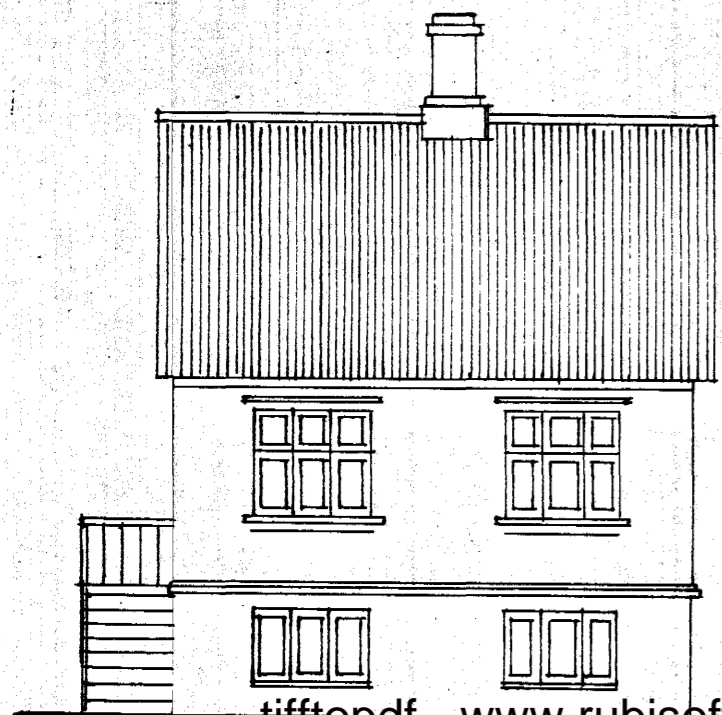

Hús Dagmars Þorkeiisdóttir við Kirkjuveg 28b.

Garðavegur 2.

Framhlið

Skurður

Norðvesturgafi

I Bygð

Kjallari

Hafnarfirði 2/7 1931
 Asgeir G. Stefánsson