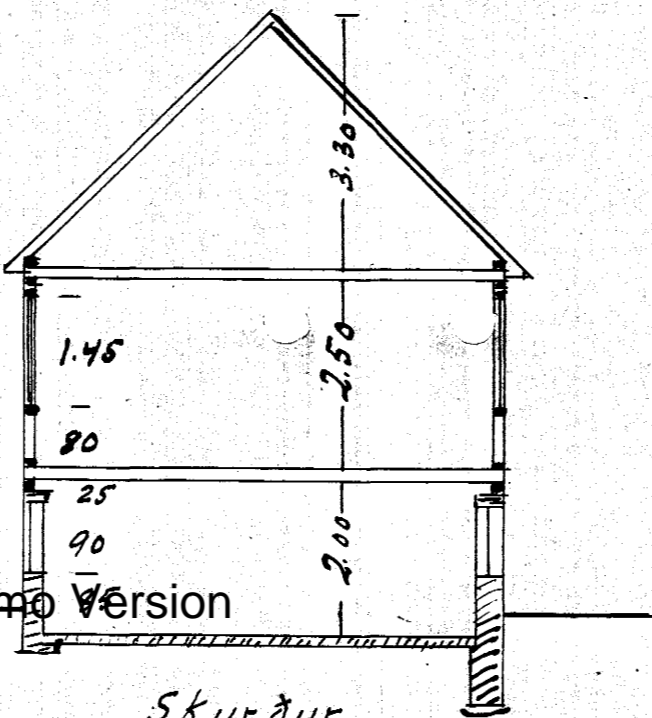

Hús Dagmars Þorkeiisdóttir við Kirkjuveg 28b.

Garðavegur 2.

Framhlið

Skurður

Norðvesturgafi

I Bygð

Kjallari

Hafnarfirði 2/7 1931
 Asgeir G. Stefánsson