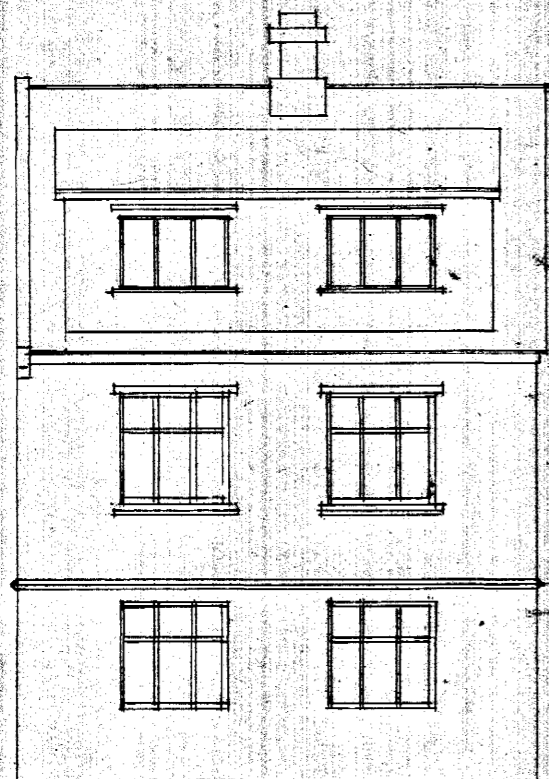

Sp 22/4 30

Breiting á húsi Gunnars Sigurjónssonar Garðaveg 4. Kvarði 1. 100

Götuhlíð

Skurður

Hafnarferdi mars 1930
Vigfús Sigurðsson