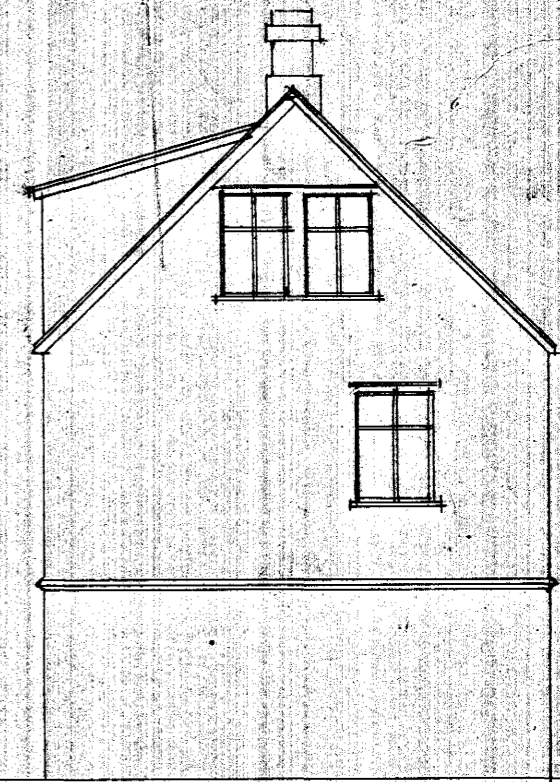

Sp 22/4 30

Breiting á húsi Gunnars Sigurjónssonar Garðaveg 4. Kvarði 1. 100

Götuhlíð

Skurður

Hafnarferdi mars 1930
Vigfús Sigurðsson