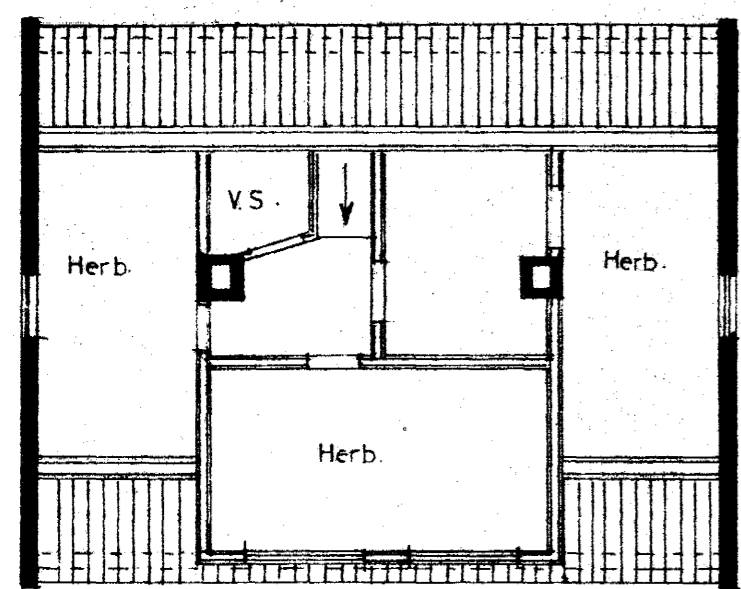

Samþykkt á fundi bygginga-
nefndar þ. 17. 9. 1969
BYGGINGAFLTRÚINN
I HAFNAFIRÐI
[Signature]

Sudvestur

FYRIR BREYTINGU
EFTIR BREYTINGU

Sudvestur

Snid

Nordvestur

Rishæð

RÜMMALSÁUKNING 15 m³