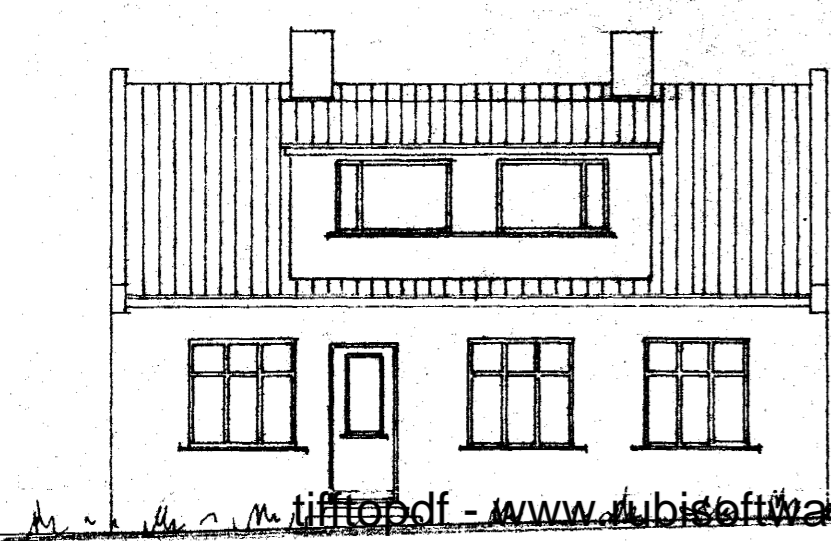

Samþykkt á fundi bygginga-
nefndar þ. 17. 9. 1969
BYGGINGAFLTRÚINN
I HAFNAFIRÐI
[Signature]

Sudvestur

FYRIR BREYTINGU
EFTIR BREYTINGU

Sudvestur

Snid

Nordvestur

Rishæð

RÜMMALSÁUKNING 15 m³

GARÐAVEGUR NR. 6
KVISTUR A SUDVESTURHLIÐ

Úttil }
Grunnmynd 1:100
Snid }
Afstöðumynd 1:500

Hafnarfirði 2 sept. 1969
[Signature]