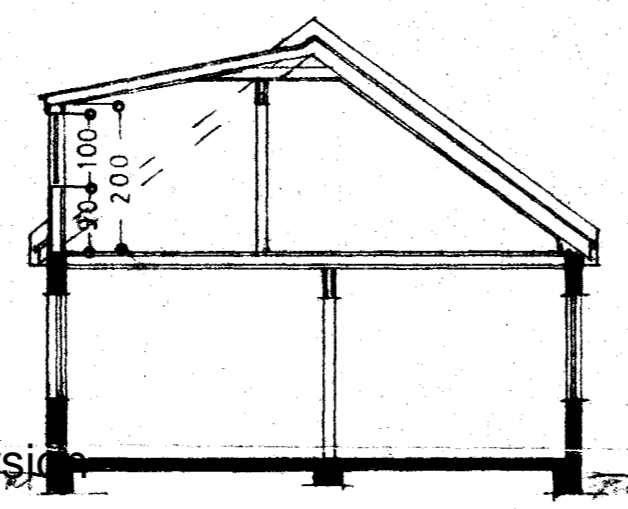

Samþykkt á fundi bygginga-
nefndar þ. 17. 9. 1969
BYGGINGAFLTRÚINN
I HAFNAFIRÐI
[Signature]

Sudvestur

FYRIR BREYTINGU
EFTIR BREYTINGU

Sudvestur

Snid

Nordvestur

Rishæð

RÜMMALSÁUKNING 15 m³