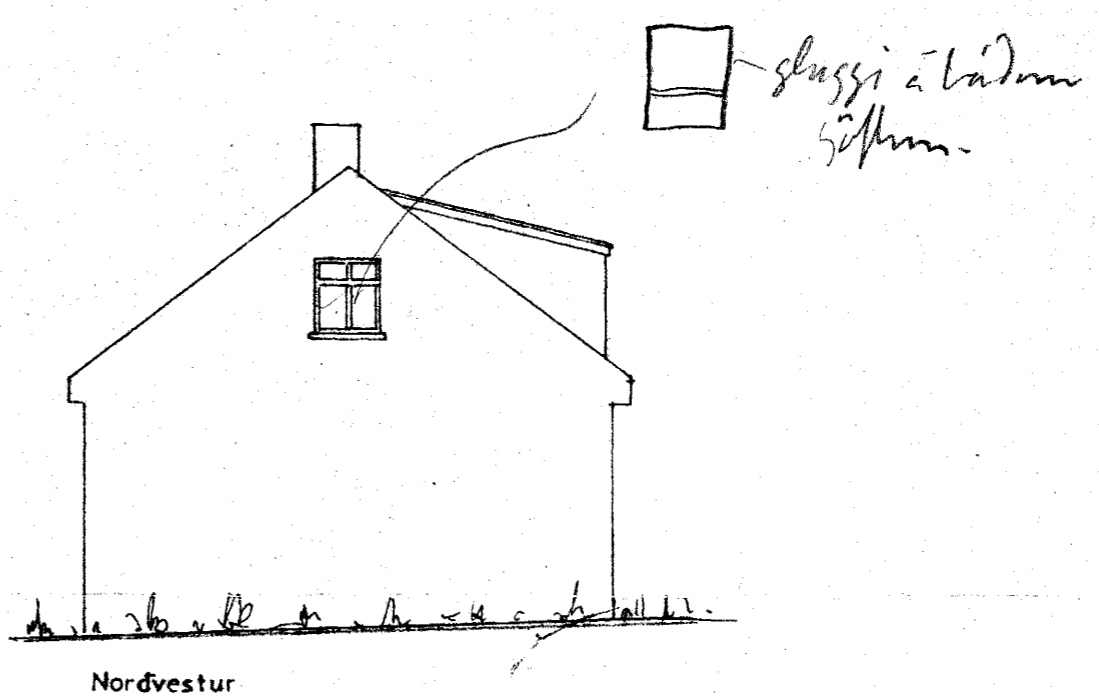

Samþykkt á fundi bygginga-
nefndar þ. 17. 9. 1969
BYGGINGAFLTRÚINN
I HAFNAFIRÐI
[Signature]

Sudvestur

FYRIR BREYTINGU
EFTIR BREYTINGU

Sudvestur

Snid

Nordvestur

Rishæð

RÜMMALSÁUKNING 15 m³

GARÐAVEGUR NR. 6
KVISTUR A SUDVESTURHLIÐ

Úttil }
Grunnmynd 1:100
Snid }
Afstöðumynd 1:500

Hafnarfirði 2 sept. 1969
[Signature]