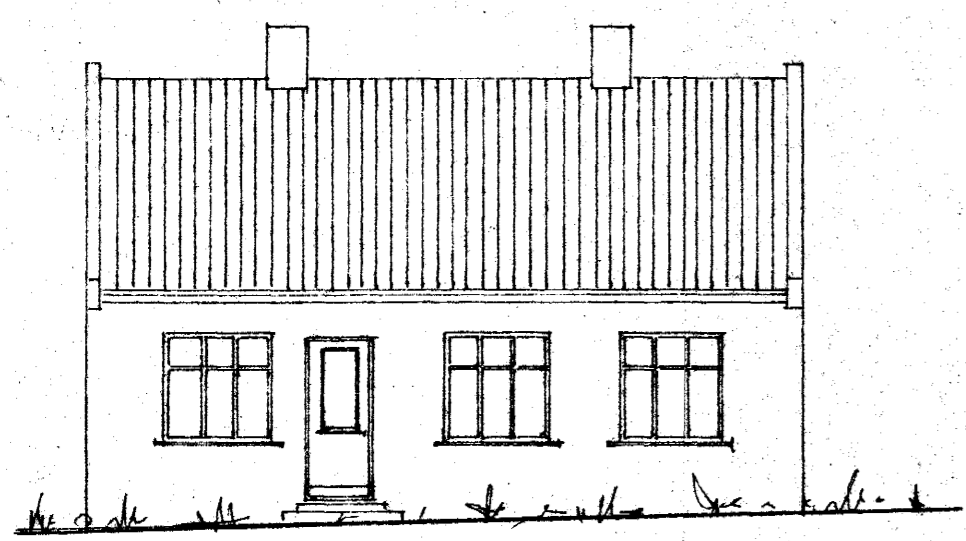

Samþykkt á fundi bygginga-
nefndar þ. 17. 9. 1969
BYGGINGAFLTRÚINN
I HAFNAFIRÐI
[Signature]

Sudvestur

FYRIR BREYTINGU
EFTIR BREYTINGU

Sudvestur

Snid

Nordvestur

Rishæð

RÜMMALSÁUKNING 15 m³

GARÐAVEGUR NR. 6
KVISTUR A SUDVESTURHLIÐ

Úttil }
Grunnmynd 1:100
Snid }
Afstöðumynd 1:500

Hafnarfirði 2 sept. 1969
[Signature]