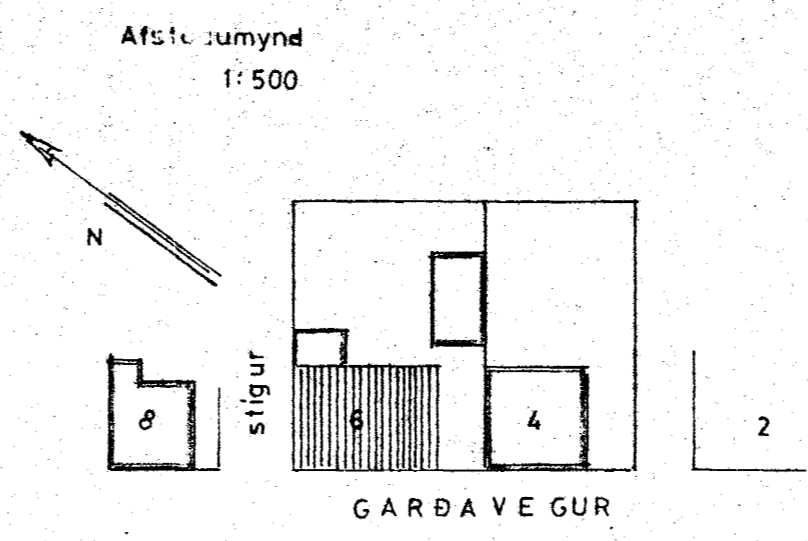

Samþykkt á fundi bygginga-
nefndar þ. 17. 9. 1969
BYGGINGAFLTRÚINN
I HAFNAFIRÐI
[Signature]

Sudvestur

FYRIR BREYTINGU
EFTIR BREYTINGU

Sudvestur

Snid

Nordvestur

Rishæð

RÜMMALSÁUKNING 15 m³

GARÐAVEGUR NR. 6
KVISTUR A SUDVESTURHLIÐ

Úttil }
Grunnmynd 1:100
Snid }
Afstöðumynd 1:500

Hafnarfirði 2 sept. 1969
[Signature]