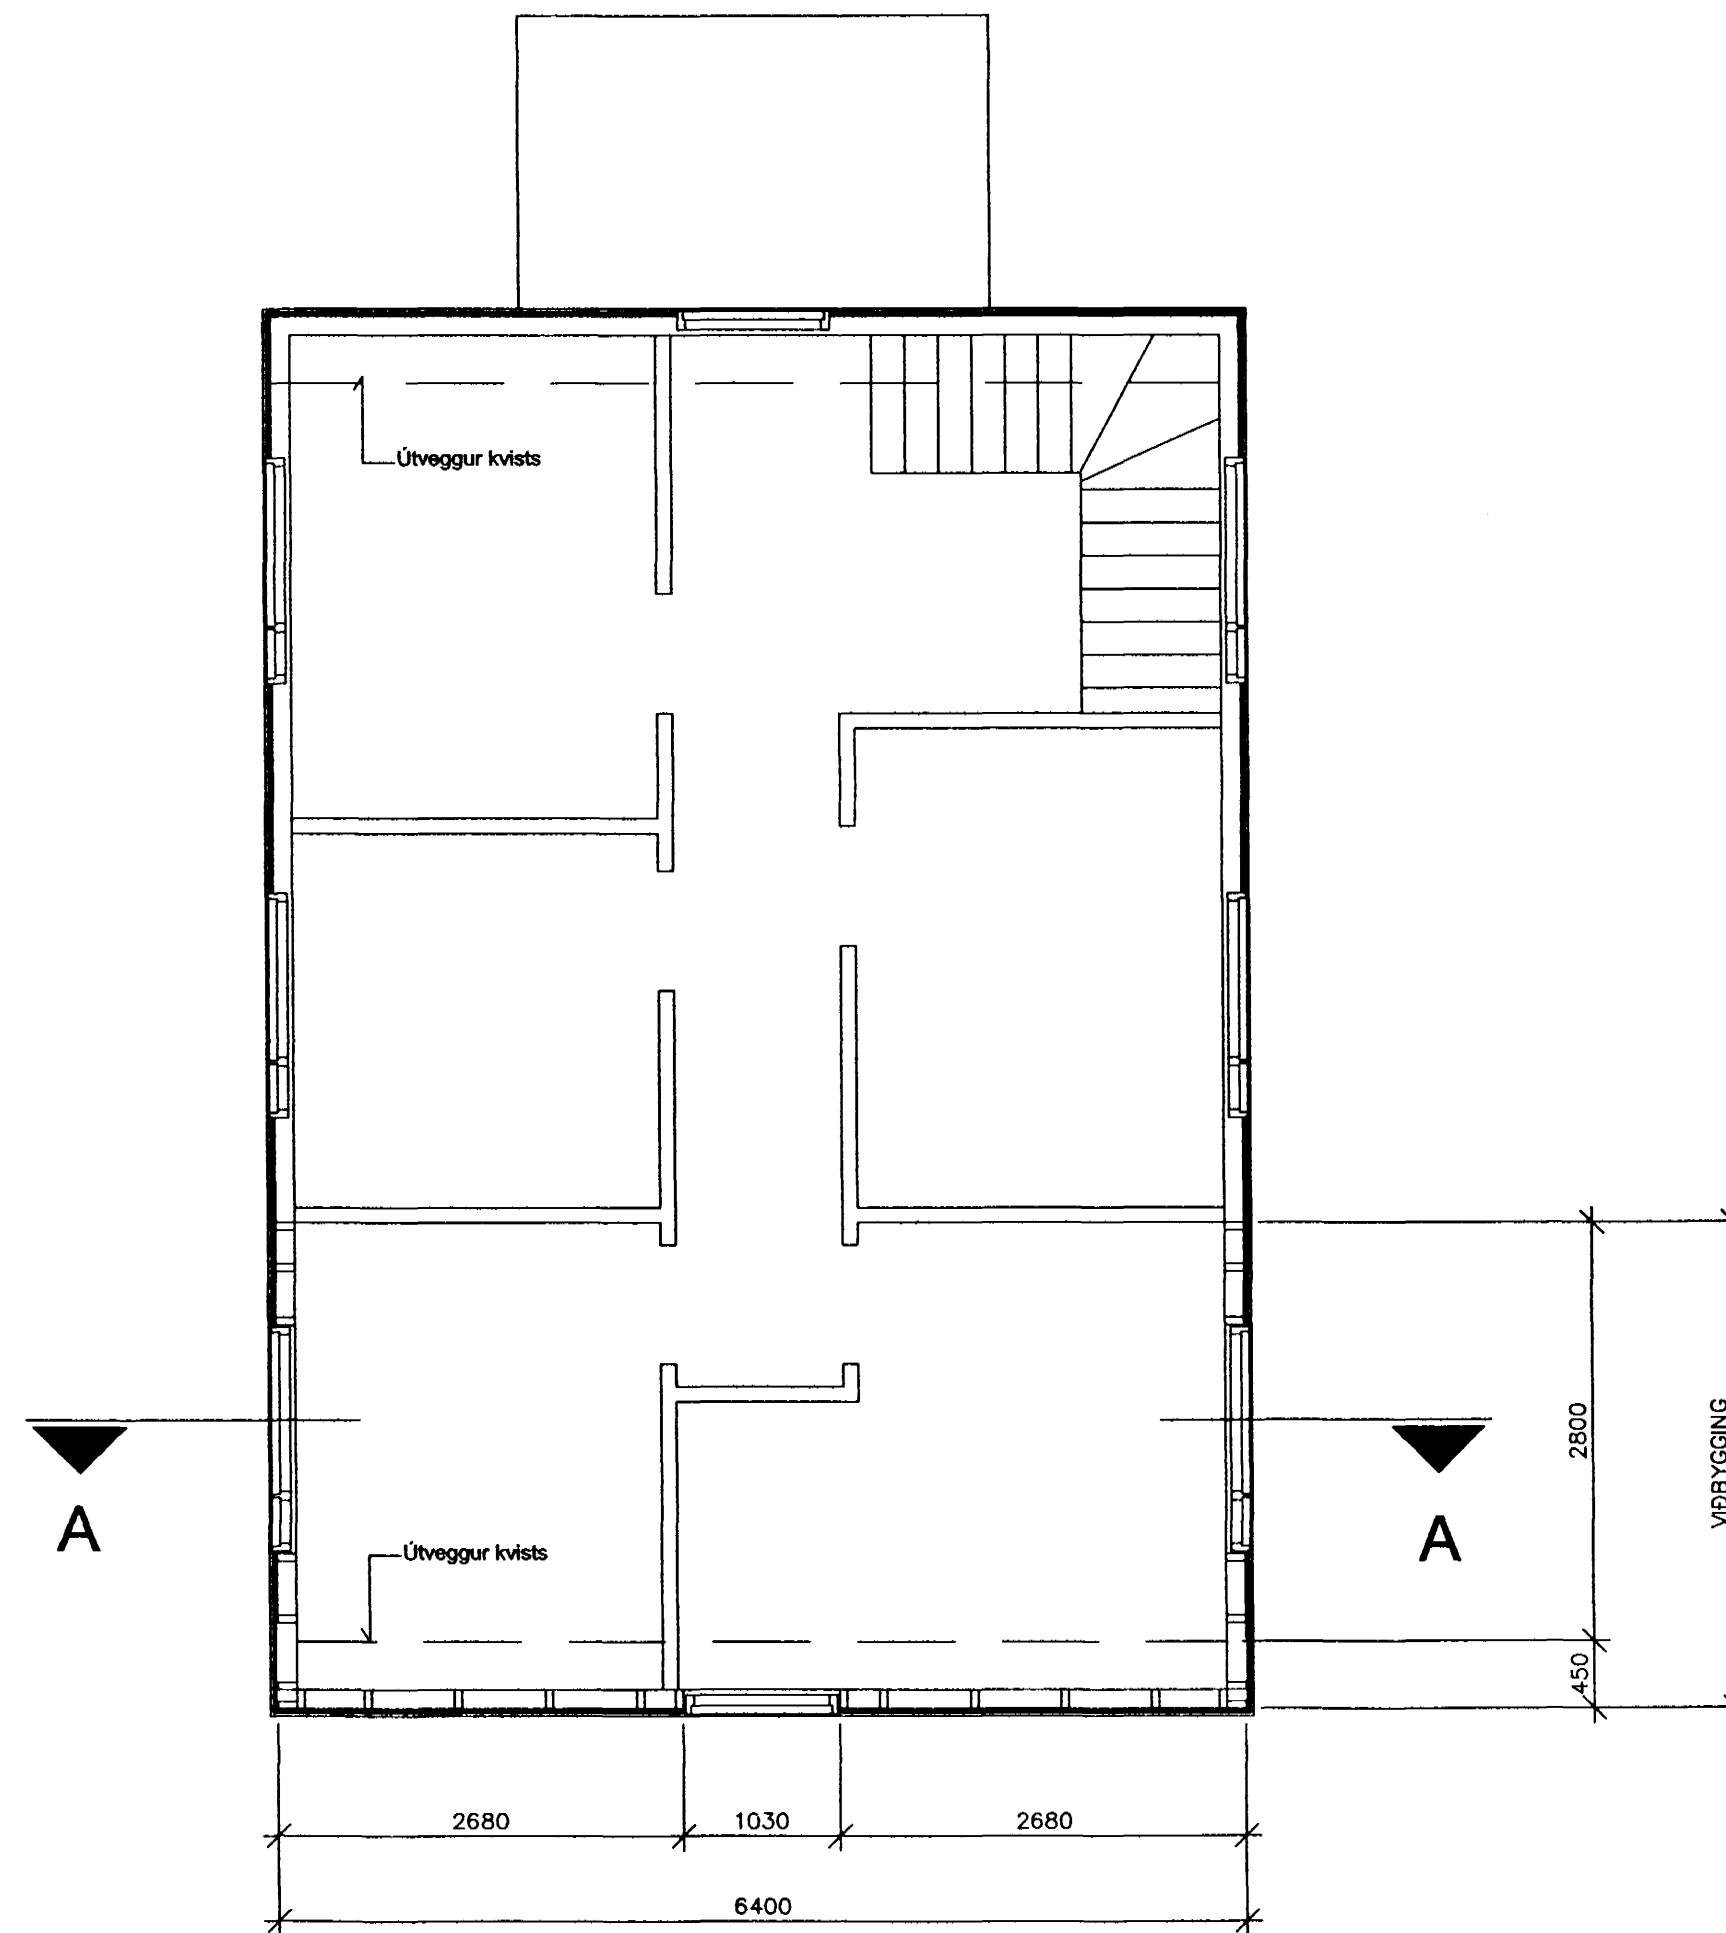

Snið A-A

Grunnmynd

Skýringar:

Grindarefni 50x152mm c/c600mm
Hlutamyndir, sjá teikn. B.20

Breytingar.

Nr.:	Lýsing:	Dagss.:
01		
02		

Dagss: 28-04-99

Kvarði 1:50

Hannað: STJ

Yfirarið: STJ

Teiknað: BAR

Teikning nr.

B0.1

GARÐAVEGUR 66. HAFNARFIRÐI

GRAVIS ehf.

Kt:650398-3519