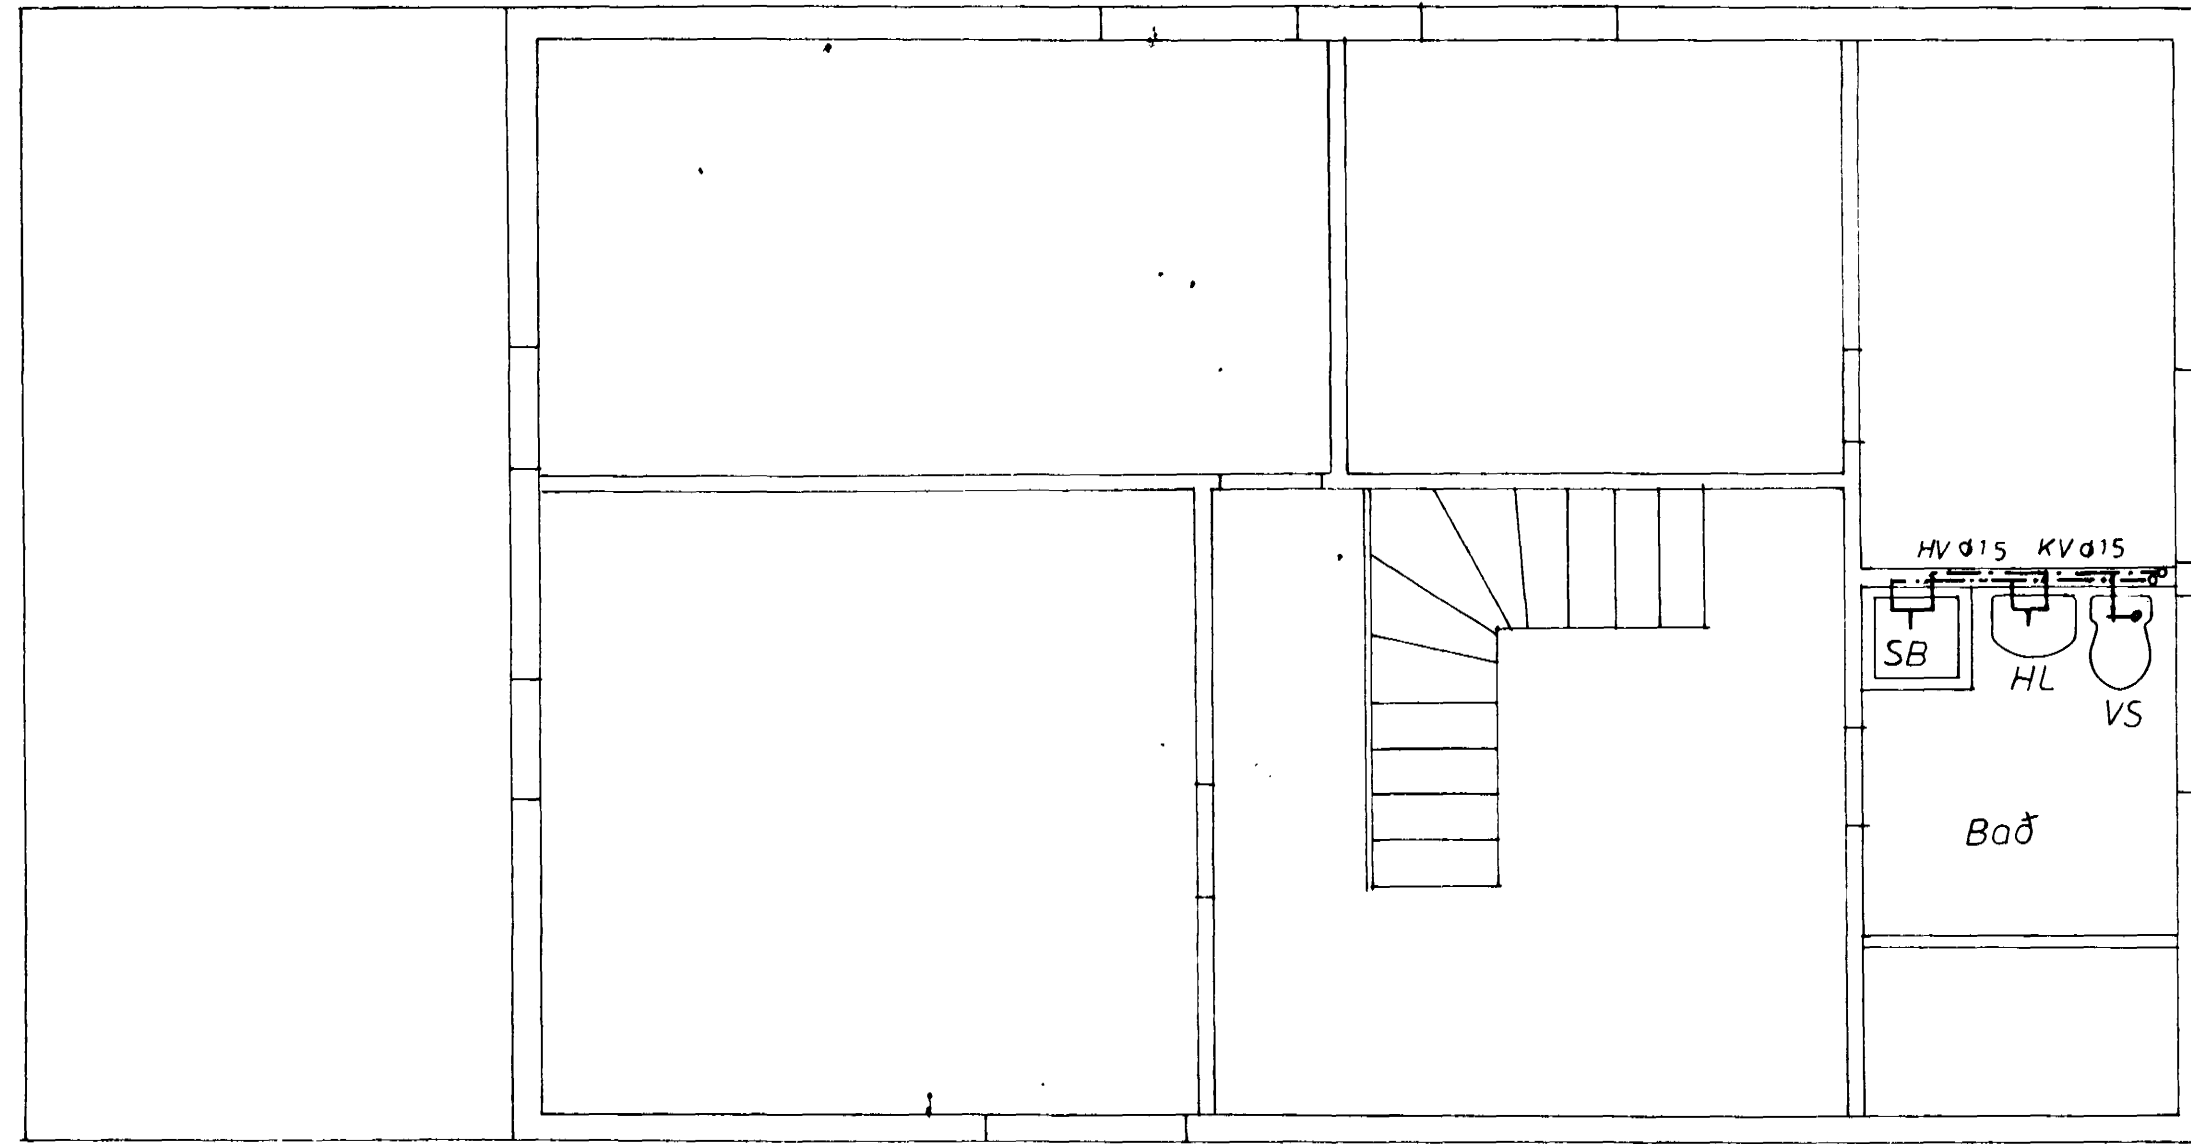

Grunnmynd 2h

Grunnmynd 1h

Inntak

Afstöðumynd

Öll rör galvanhúðuð

Vorkennil: <i>Norourbr. 96 Hf</i> <i>Ant. 6</i> Neysluvatnslagnir	82002'02 Mái 82 <i>L. L. L. L.</i>
Mælskalan: 150, 1:500	