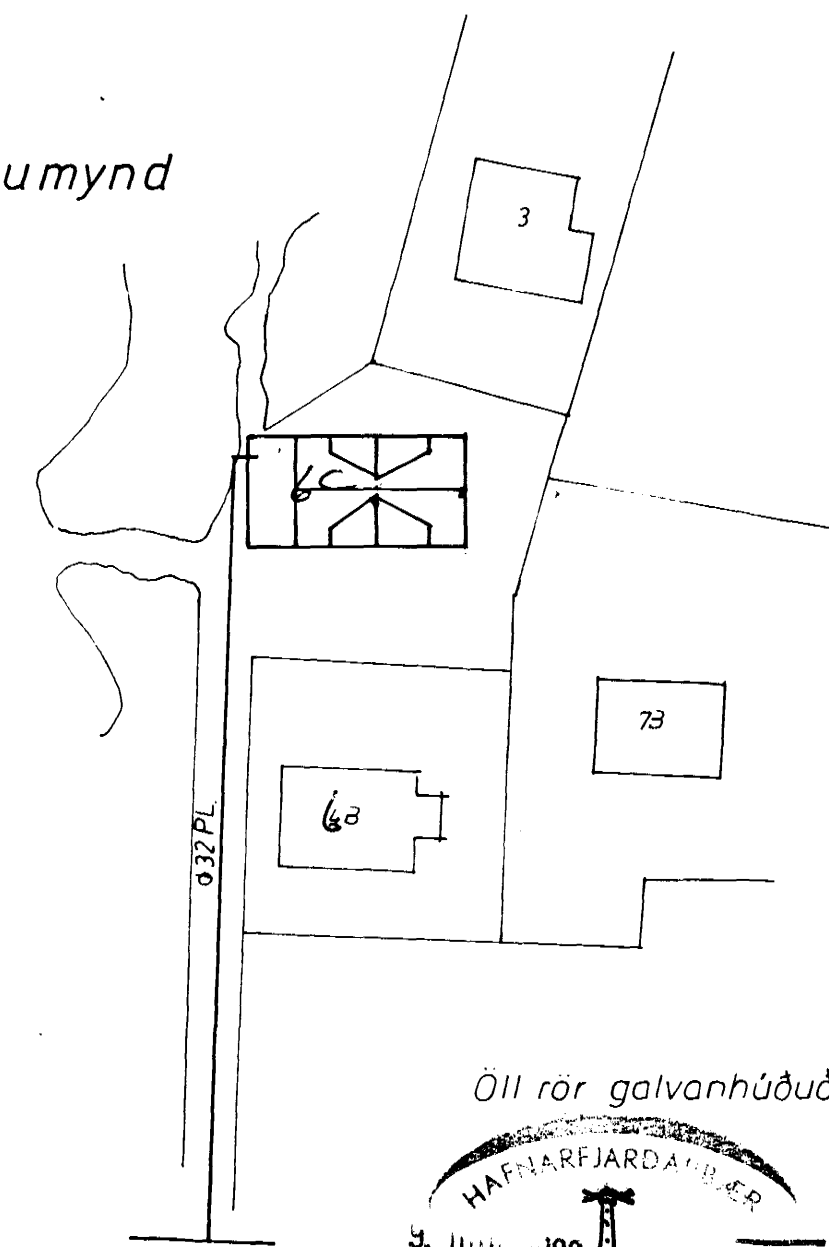

Grunnmynd 2h

Grunnmynd 1h

Inntak

Afstöðumynd

Öll rör galvanhúðuð

Vorkennil: <i>Norourbr. 96 Hf</i> <i>Ant. 6</i> Neysluvatnslagnir	82002'02 Mái 82 <i>L. L. L. L.</i>
Mælskalan: 150, 1:500	