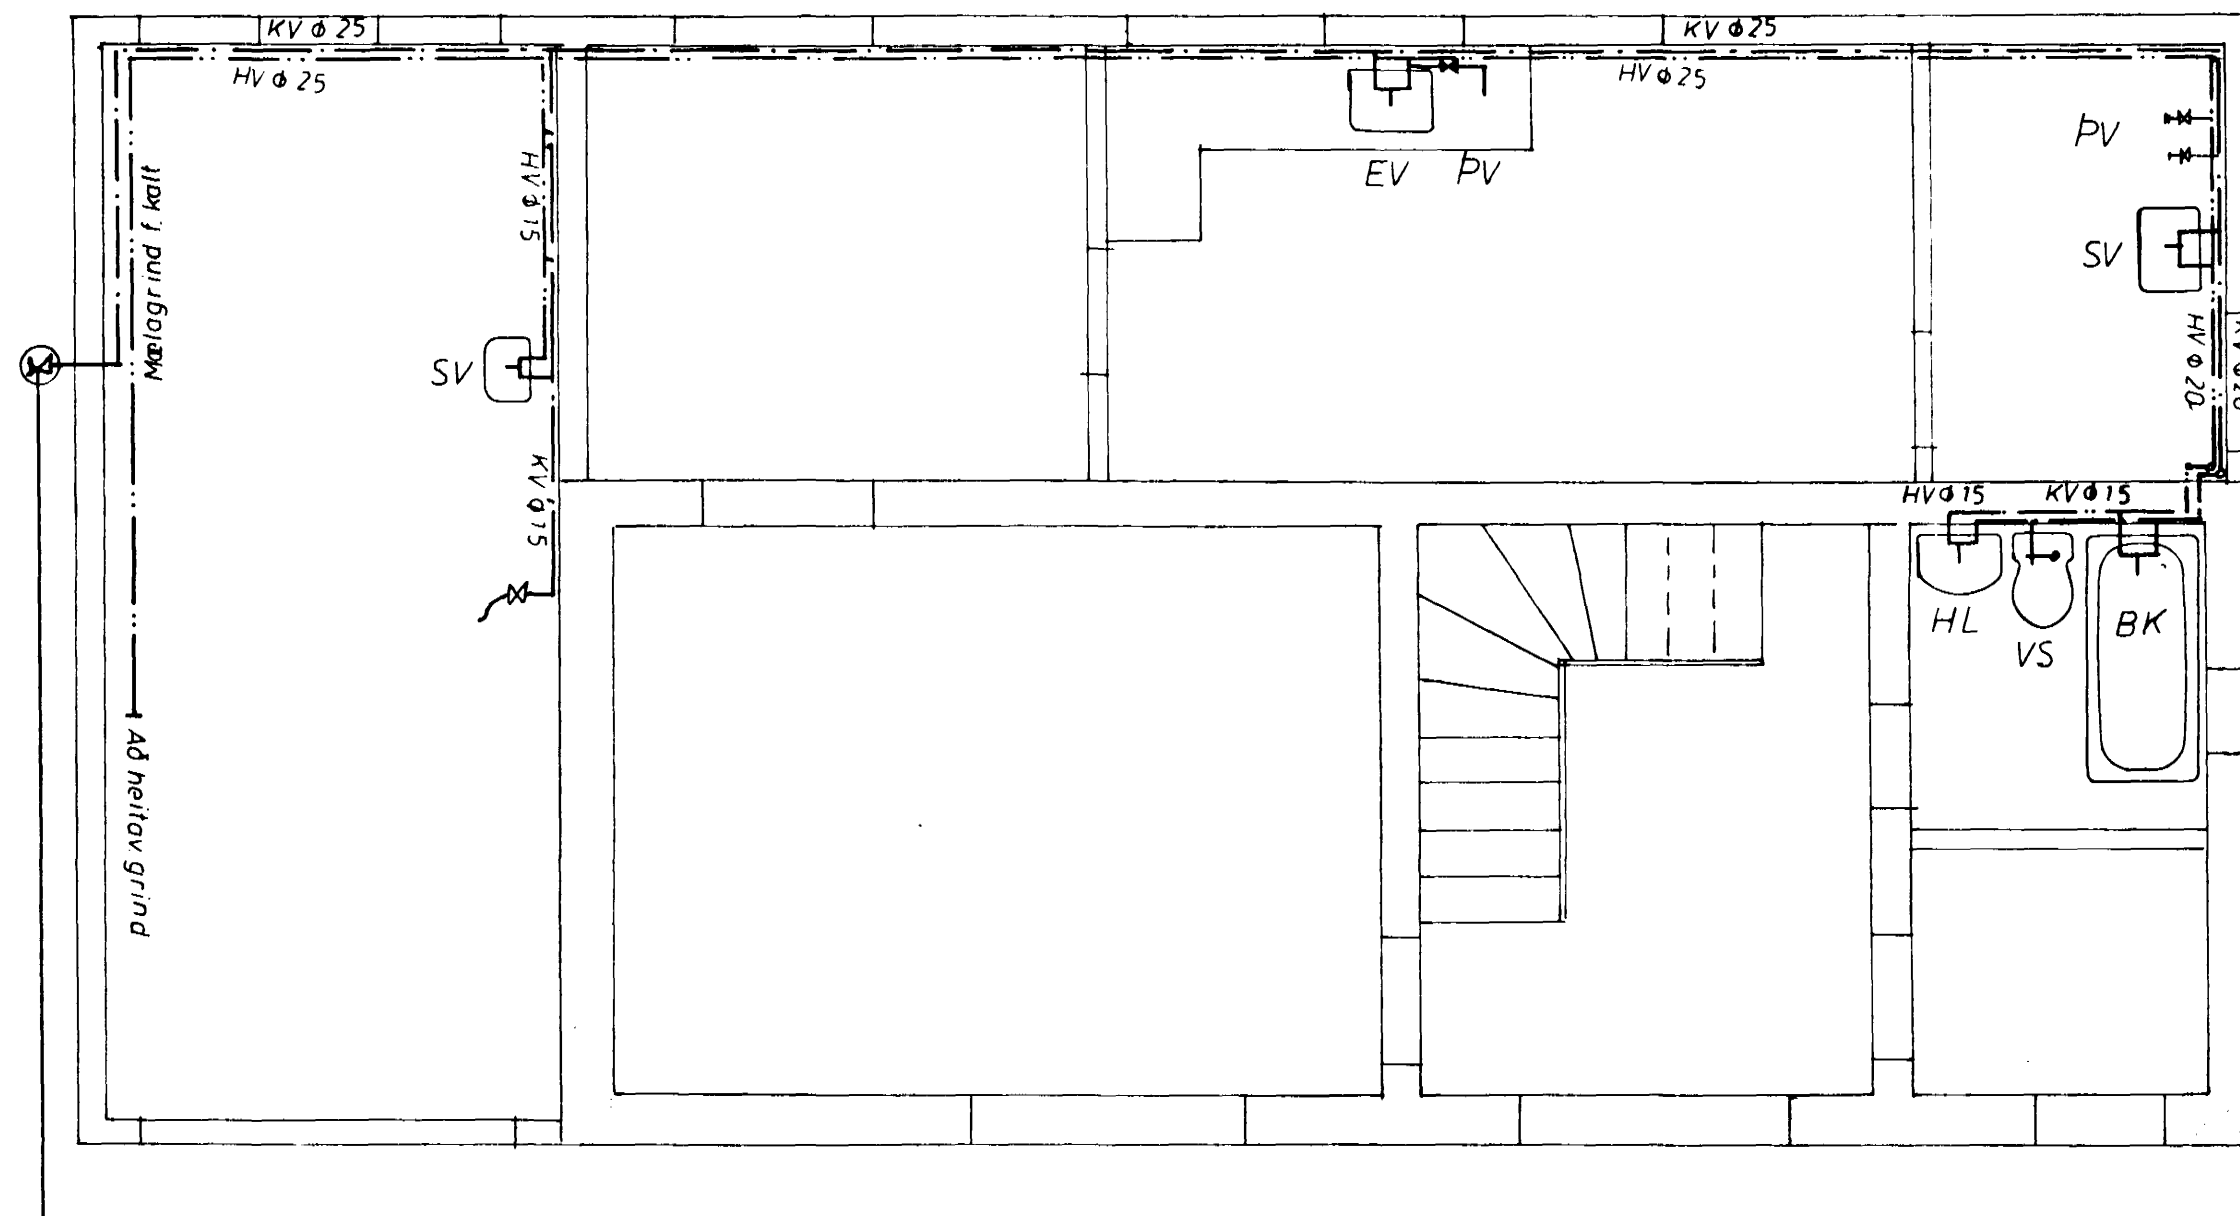

Grunnmynd 2h

Grunnmynd 1h

Inntak

Afstöðumynd

Öll rör galvanhúðuð

Vorkennil: <i>Norourbr. 96 Hf</i> <i>Ant. 6</i> Neysluvatnslagnir	82002'02 Mái 82 <i>L. L. L. L.</i>
Mælskalan: 150, 1:500	