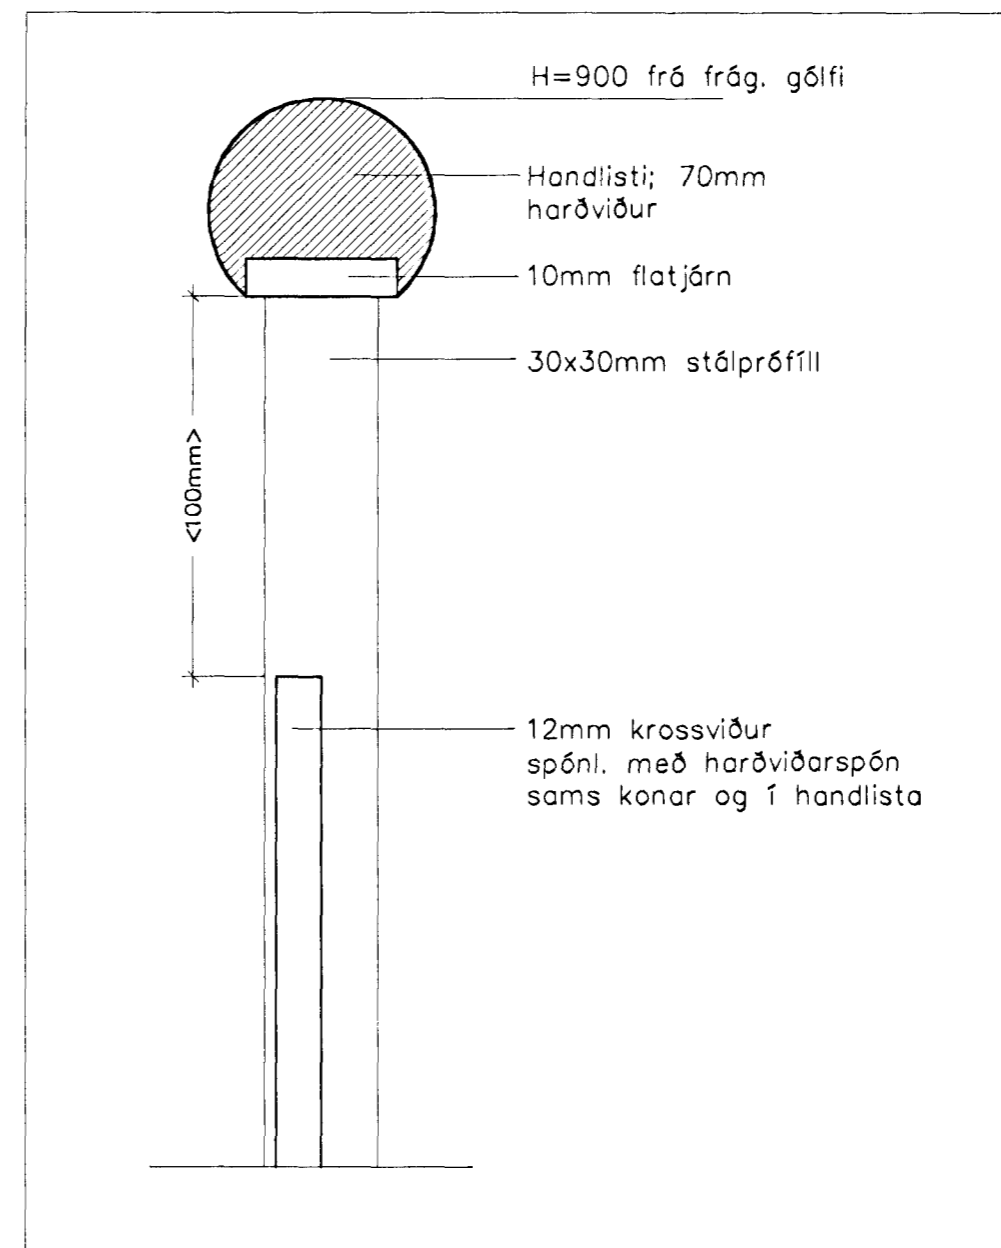

Sneiðing 1:20

Grunnmynd 1:20

Deili 1:2

Samþykkt þann
22 JAN 2001
Byggingaútlitunir Hafnarfirði
Eh Sigurbjartur Halldórsson

verkheiti
Gauksás 10-12, Hafnarfirði

heiti teikningar
Stigi - grunnmynd, snið og deili
dags
21.12.2000
mív.
1:20/2
Nr.
A 303