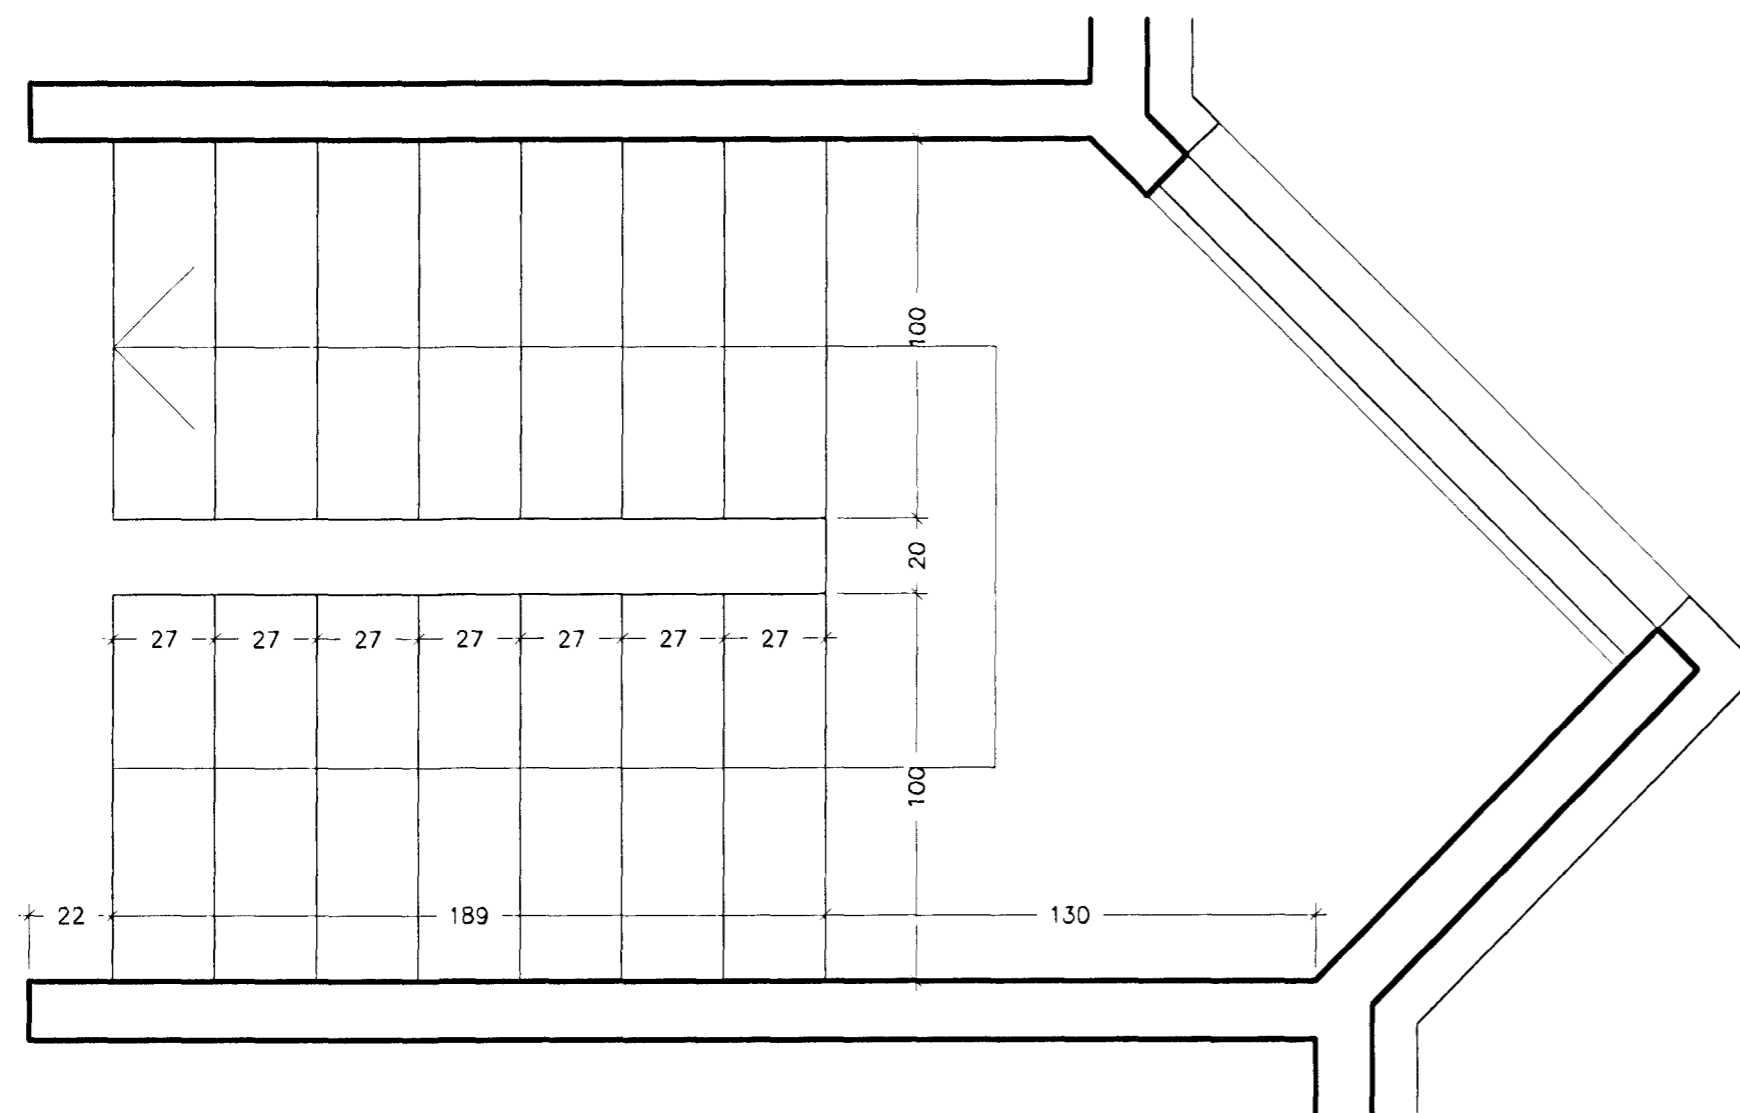

Sneiðing 1:20

Grunnmynd 1:20

Deili 1:2

Samþykkt þann
22 JAN 2001
Byggingaútlitunir Hafnarfirði
Eh Sigurbjartur Halldórsson

verkheiti
Gauksás 10-12, Hafnarfirði

heiti teikningar
Stigi - grunnmynd, snið og deili
dags
21.12.2000
mív.
1:20/2
Nr.
A 303