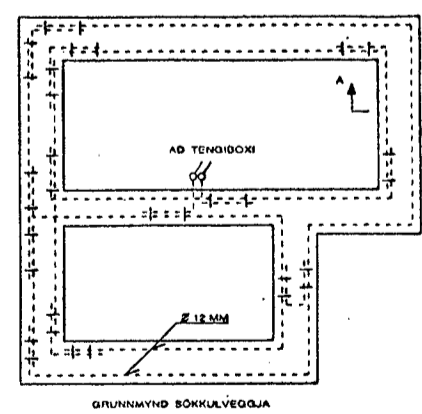

A

B

C

D

E

F

Sökkulstaut

Tengibox sökkulst.

T1
H=150

Að Valnsant.

Að lóðamarkum

GAUKSÁS 13 - 15 - 17 HAFNARFIRÐI
RAFLÖGN

RAFMA GNSVERKFRÆÐISTOFA
TRÁUSTI SVEINJÓRNSSON
EDMUND BELLERSEN
RAGNAR D. STEFANSSON
AGÚST ÞÓRHALLSSON

MKV.	1:50
TEIKN NR.	2
NÆSTA TEIKN. NR.	
VERKNR.	
BL.	AF
ÚTG.	A
GEYMSLUNR.	