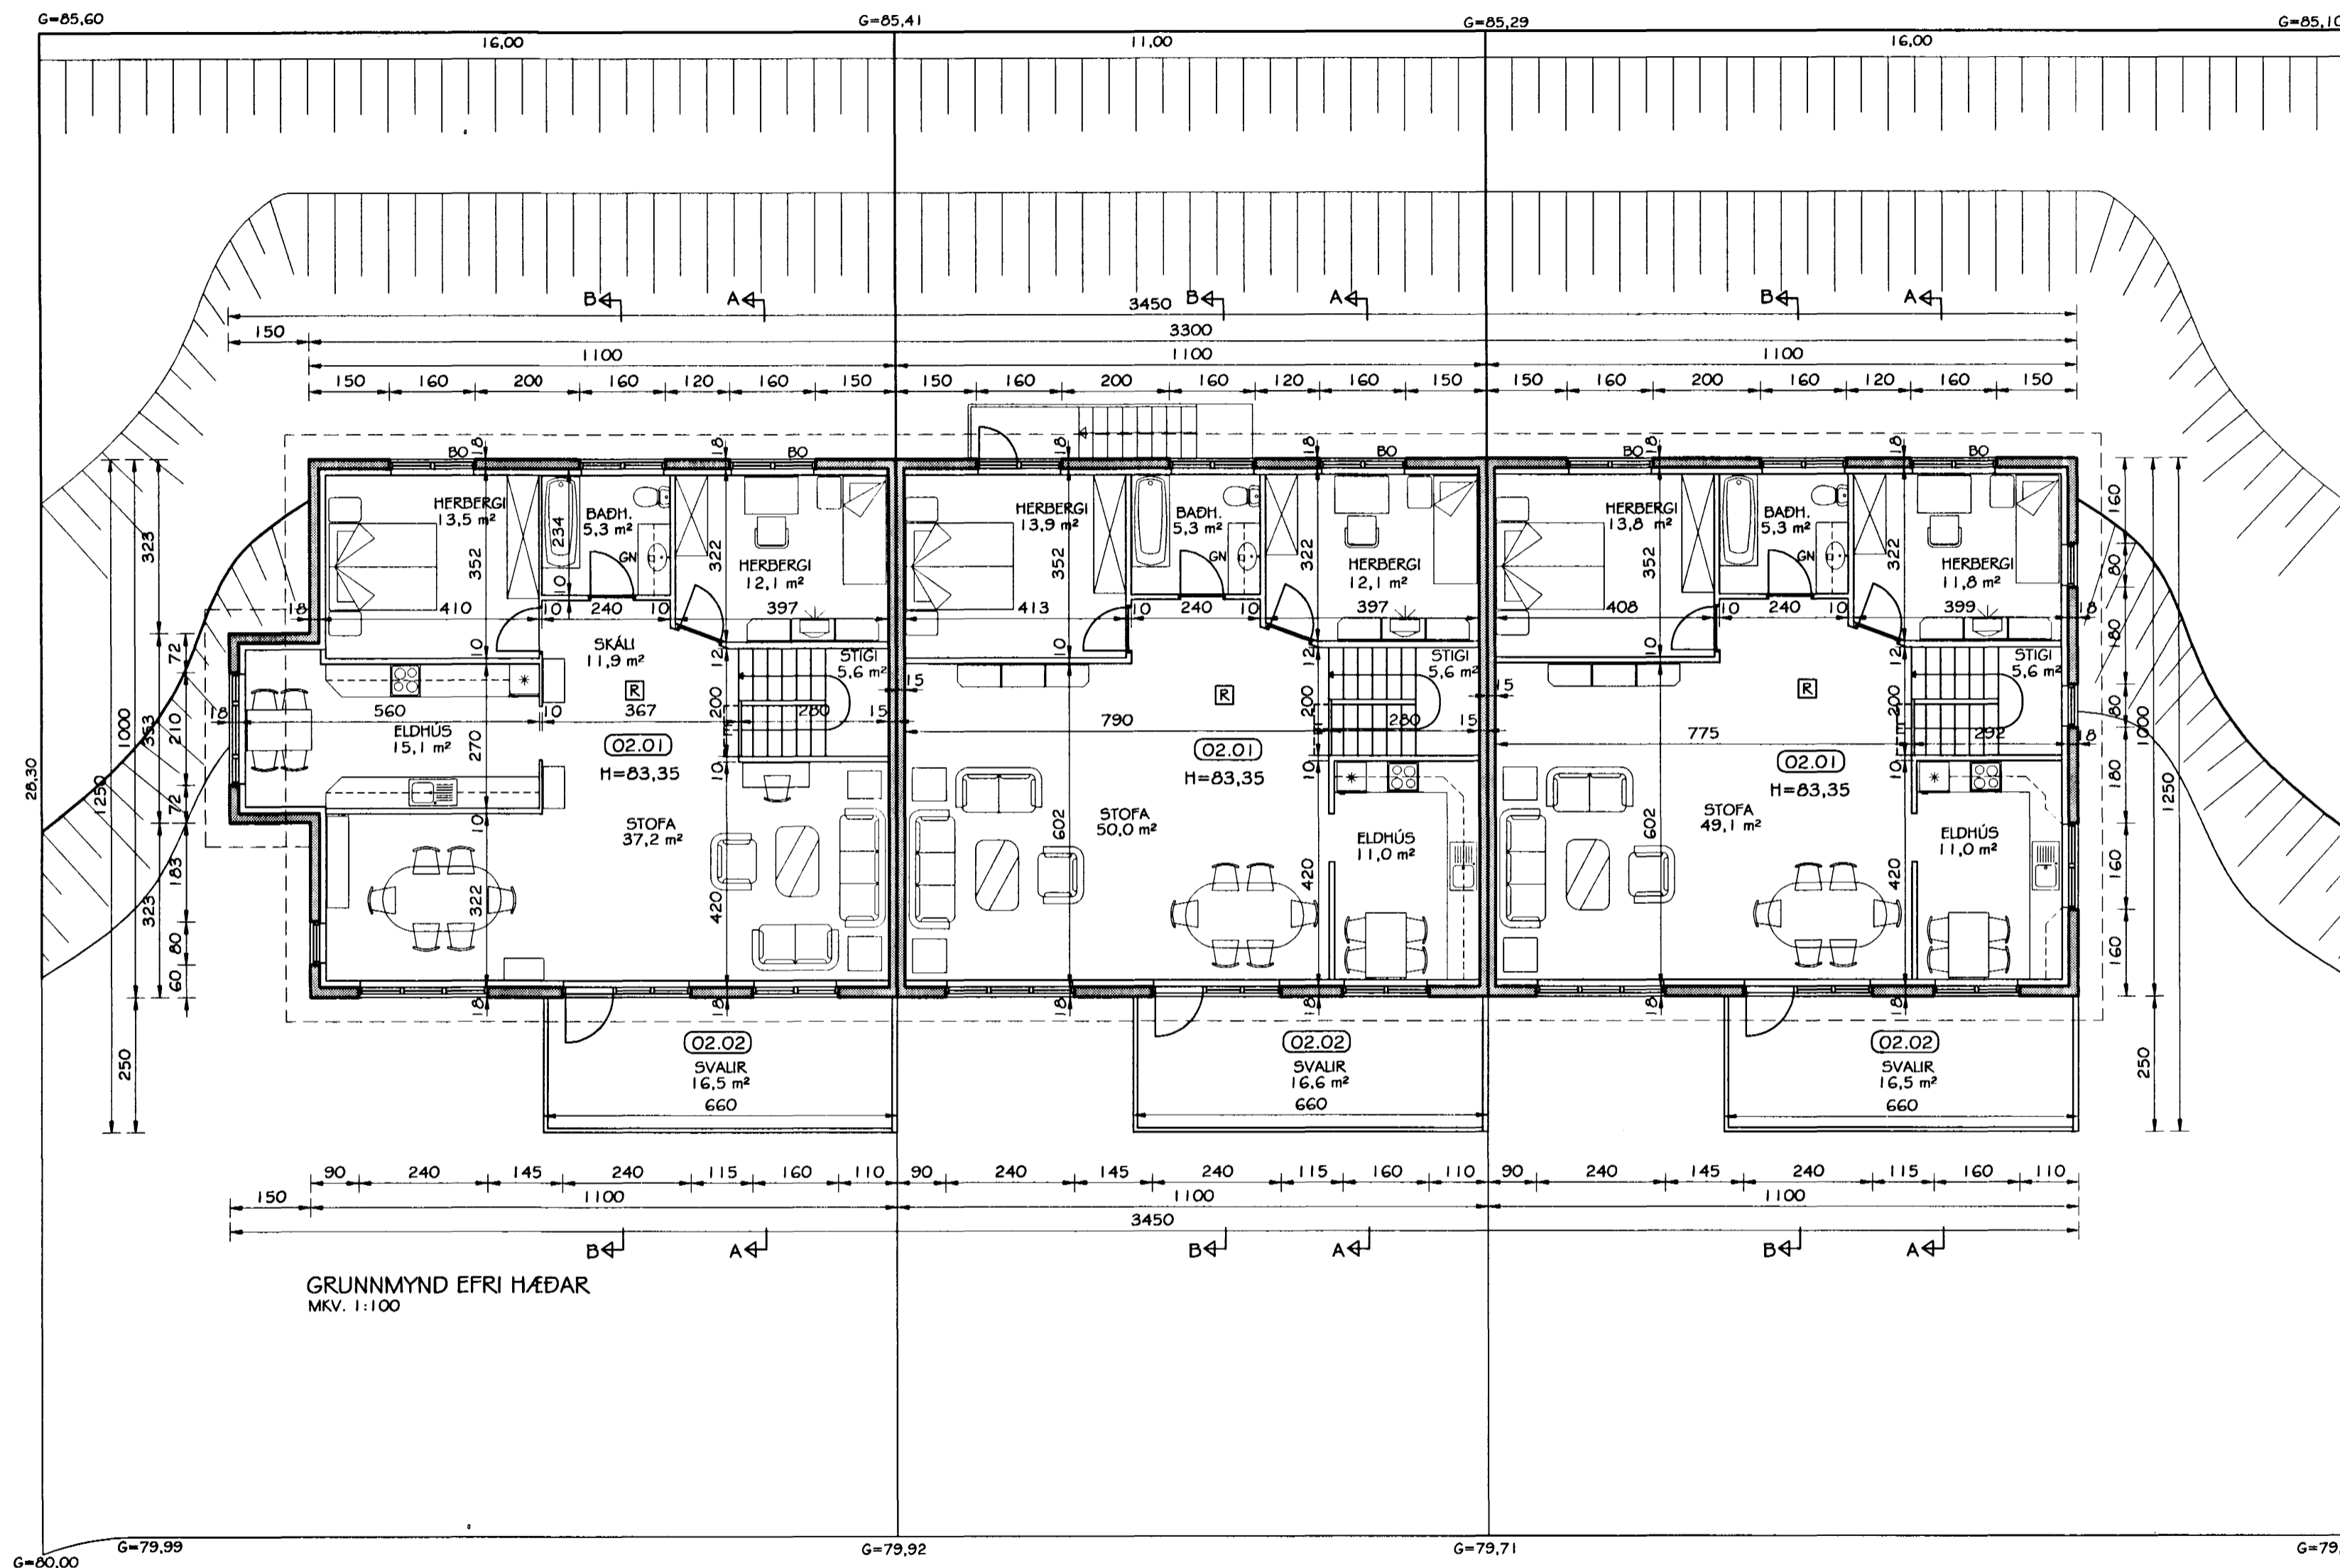

Samþykkt þann

3 2000

Byggingafræðingur / Hafnarfirði
Eignarfræðingur

Fl. G. Valdísd.

Br. nr.	Dags.	Af.	Breyting
(A)	08.11.00.	PF	LANDHALLA Á BAKLÓÐ BREYTT
(B)			
(C)			
(D)			

TEIKNISTOFAN
TORGÍÐ
RÁÐGJÖF - HÖNNUN - EFTIRLIT

ARMÓLI 36, 108 REYKJAVÍK, SIMI 568-8866, FAX 568-8878
Þorsteinn Friðbjósson, Magnús Þ. Guðmundsson,
byggingateknifráðingur, innanhúsarkitekt.
Kt. 211055-5299 Kt. 240654-5559

GAUKSÁS 13-15-17
HAFNARFJÖRÐUR

Teikningarheiti: GRUNNMYND EFRÍ HÆÐAR

Dags. 14.09.2000 Kvörði 1:100

Hannað ÞF Teiknað PP Samþ. *Þorsteinn*

Verknr. 00-813 Teiknr. 103 Breyt.nr. A