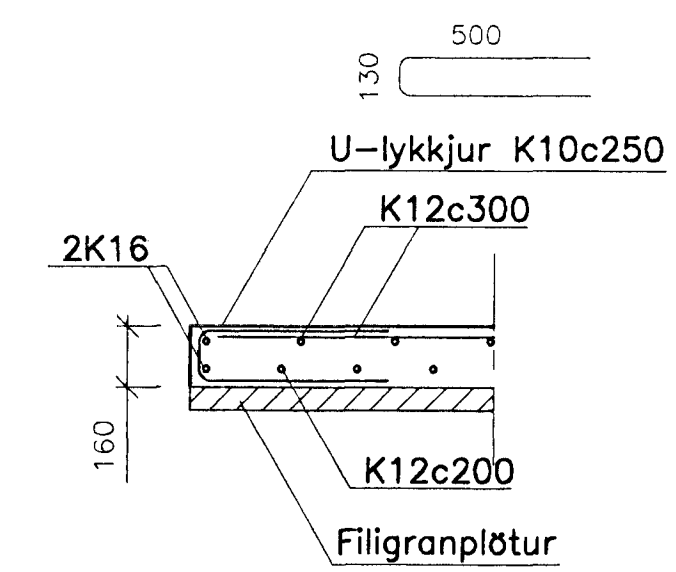

GRUNNMYND 1:50

JÄRN I EFRI BRÚN ← → JÄRN I NEDRI BRÚN

SNID C, 1:20

SNID A, 1:20

SNID B, 1:20

Samþykkt þann  
17. OKT. 2001  
Byggingarstjórnun / Matvæðing  
Eh. Sigurjónur Halldórsson

*Porgnýr Eiríksdóttir*  
Porgnýr Eiríksdóttir 111038-3259