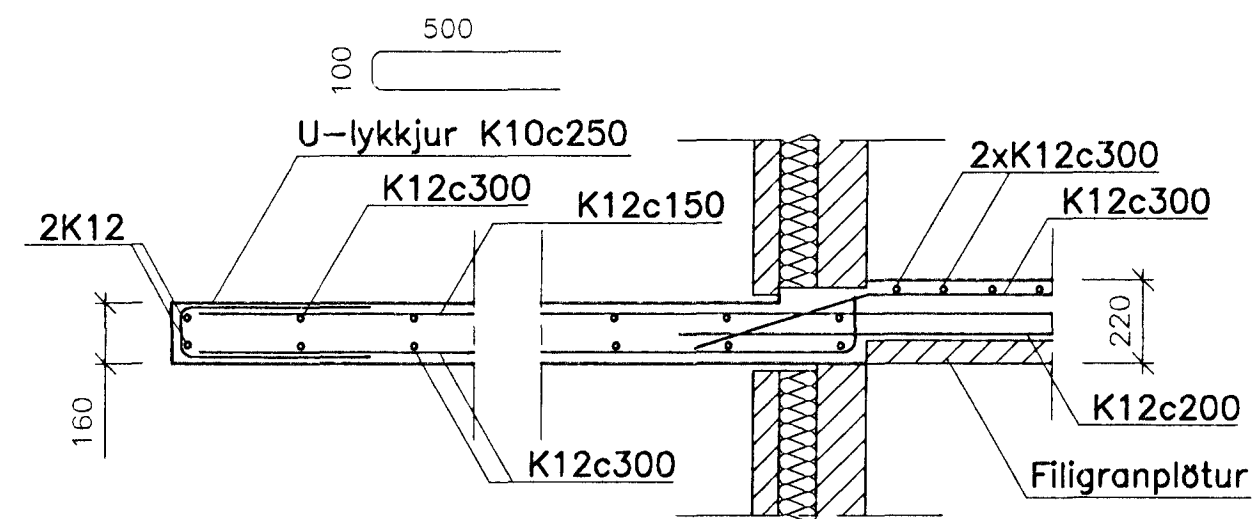

GRUNNMYND 1:50

JÄRN I EFRI BRÚN ← → JÄRN I NEDRI BRÚN

SNID C, 1:20

SNID A, 1:20

SNID B, 1:20

Samþykkt þann  
17. OKT. 2001  
Byggingarstjórnun / Matvæðing  
Eh. Sigurjónur Halldórsson

*Porgnýr Eiríksdóttir*  
Porgnýr Eiríksdóttir 111038-3259