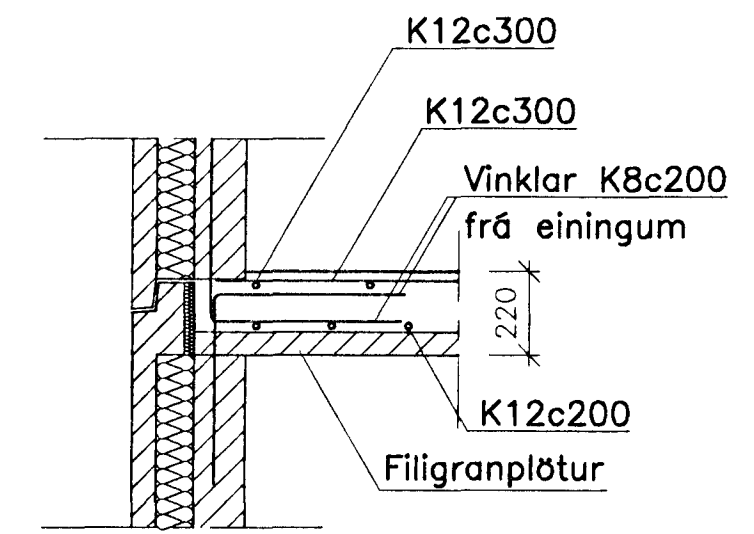

GRUNNMYND 1:50

JÄRN I EFRI BRÚN ← → JÄRN I NEDRI BRÚN

SNID C, 1:20

SNID A, 1:20

SNID B, 1:20

Samþykkt þann  
17. OKT. 2001  
Byggingarstjórnun / Matvæðing  
Eh. Sigurjónur Halldórsson

*Porgnýr Eiríksdóttir*  
Porgnýr Eiríksdóttir 111038-3259