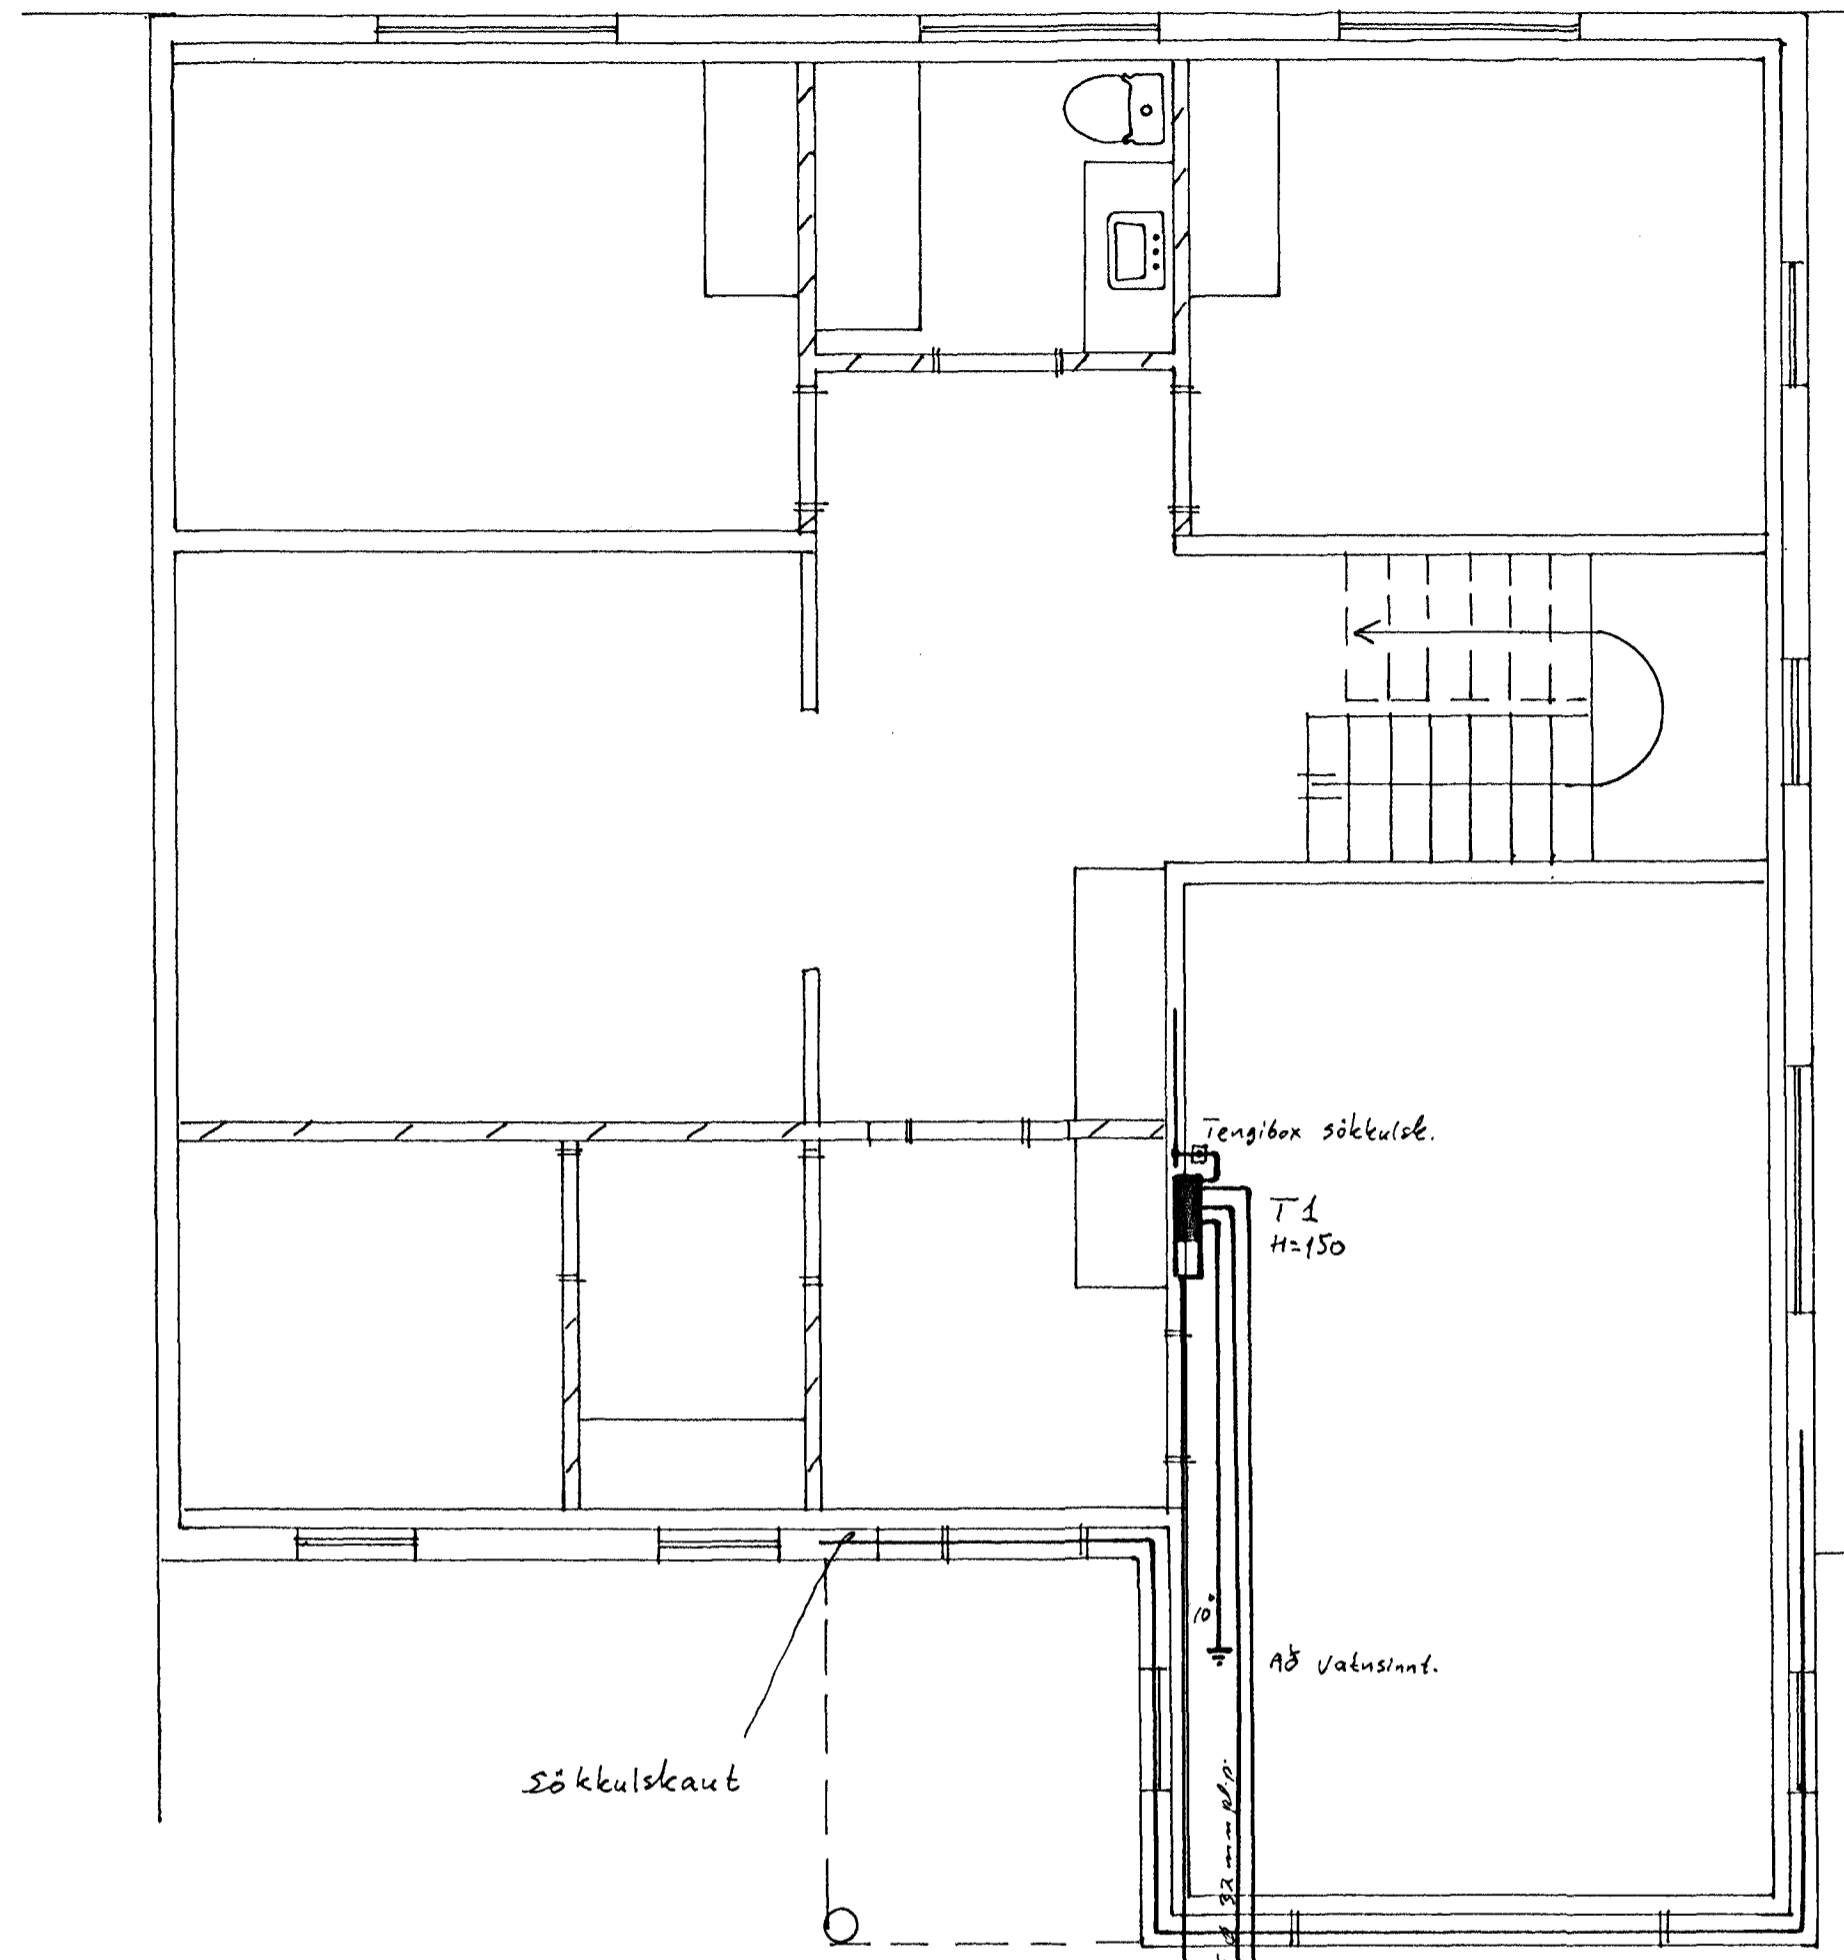

A

B

C

D

E

F

TEIKNING ER EKKI Í MÆLIKVARÐA

Sökulskaut

Tengibox sökulsé.
T1
H=150

Að Vatnssímt.

Að lóðarsímtum

ÚTG.	A	00.10.16	Heimtanga 6.	TEIKN.	T. S.	Trandi Lamb. 220116-2139	SAMÞYKKT

GAUKSÁS 13 - 15 - 17 HAFNARFIRÐI
RAFLÖGN

RAFMAGNSVERKFRÆDISTOFA
TRAUSTI SVEINBJÖRNSSON
EDMUND BELLERSEN
RAGNAR D. STEFÁNSSON
AGÚST ÞÓRHALLSSON

MKV.	1.50		
TEIKN NR.	2		
NÆSTA TEIKN. NR. VERKNR.			
BL.	AF	ÚTG.	A
GEYMSLUNR.